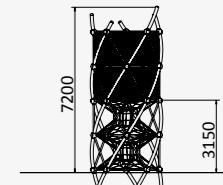

УК 7.452

БАШНЯ ЧЕТЫРЕ ЭТАЖА
С СЕТКАМИ

3150x3260x7200

от 5 до 16 лет