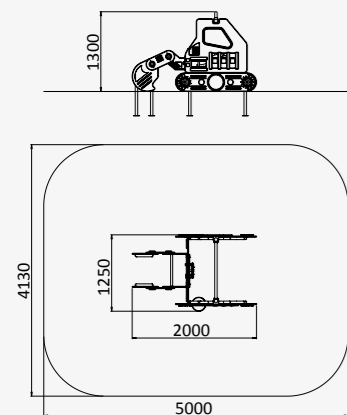

ДОМИК ИГРОВОЙ

1470x1195x1195

от 1 года до 4 лет

МФ 8.402

ЭКСКАВАТОР

2000x1250x1300

от 1 года до 7 лет

МФ 8.503