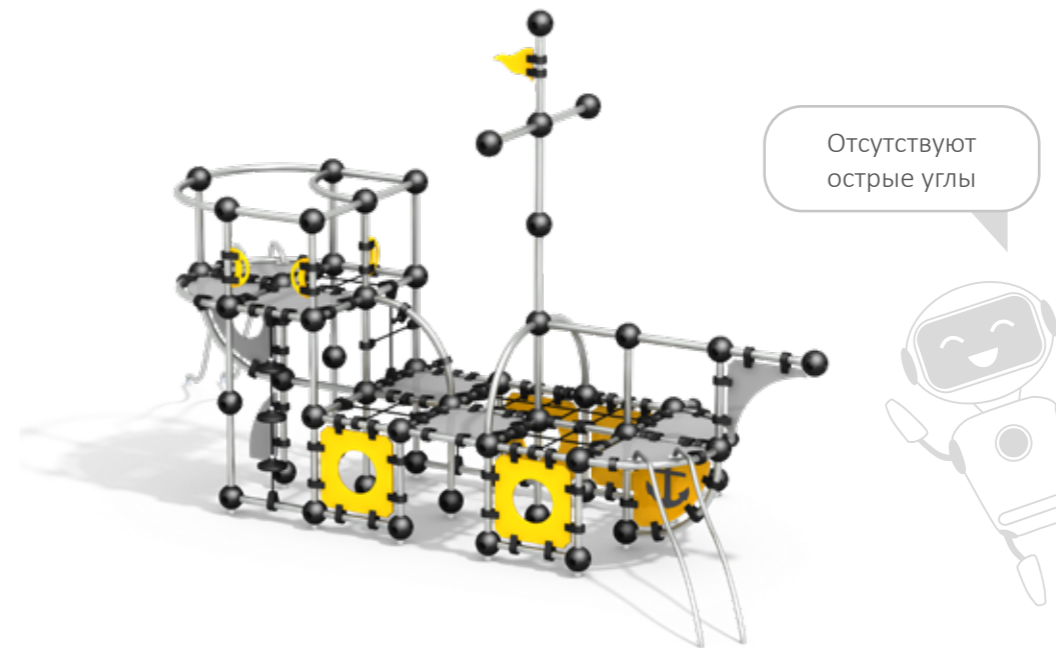

от 3 до 12 лет

УК 7.513

КОРАБЛЬ С МАЧТОЙ

7250x4150x4150

от 3 до 12 лет

УК 7.504

КОМПЛЕКС С ГОРКОЙ
И ПОДВЕСНЫМИ СТУПЕНЯМИ

4290x4400x3400