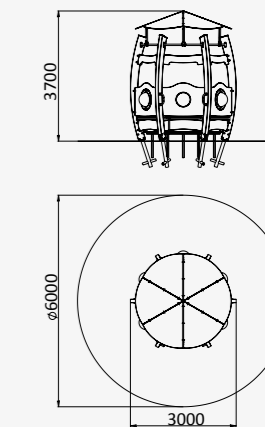

УК 7.909

БЕСЕДКА НА ГНУТЫХ
СТОЛБАХ СО СТОЛИКОМ
И СЧЕТАМИ

4550x2900x3200

от 1 года

УК 7.915

БЕСЕДКА КРУГЛАЯ
НА ГНУТЫХ СТОЛБАХ

3000x3000x3700

от 1 года