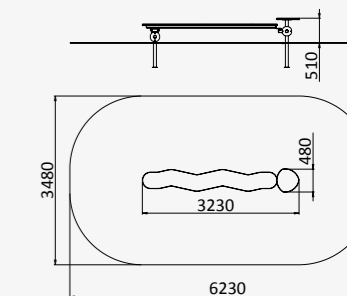

3150x510x980

от 3 до 12 лет

ДИО 3.34

КАЧАЛКА НА ШАРНИРЕ

3230x480x510

от 6 до 12 лет

ДИО 3.33

БАЛАНСИР НА ШАРНИРАХ