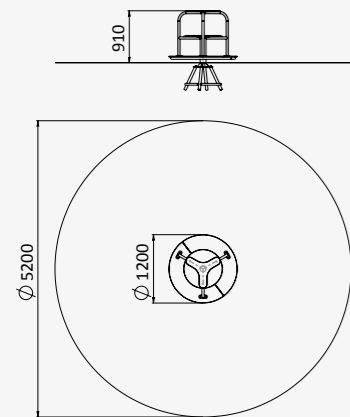

3065x336x2530

от 6 до 15 лет

ДИО 2.28

КАРУСЕЛЬ С ИЗОГНУТЫМИ ПОРУЧНЯМИ

1200x1200x700

от 4 до 12 лет

ДИО 2.29

КАРУСЕЛЬ ТРЕХМЕСТНАЯ СО
СТОЛИКОМ

1200x1200x910

от 4 до 12 лет

ДИО 2.32

КАРУСЕЛЬ ПЛАТФОРМА
С ШАРАМИ

1900x1900x1300

от 4 до 12 лет

ДИО 2.31

ПРУТИК ИГРОВОЙ