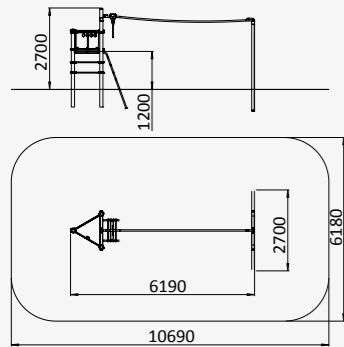

УК 7.109

БАШНЯ ДВОЙНАЯ С ГОРКОЙ

6880x5600x3115

от 6 до 12 лет

УК 7.105

БАШНЯ С РУКОХОДОМ

7440x4650x3200

от 6 до 12 лет