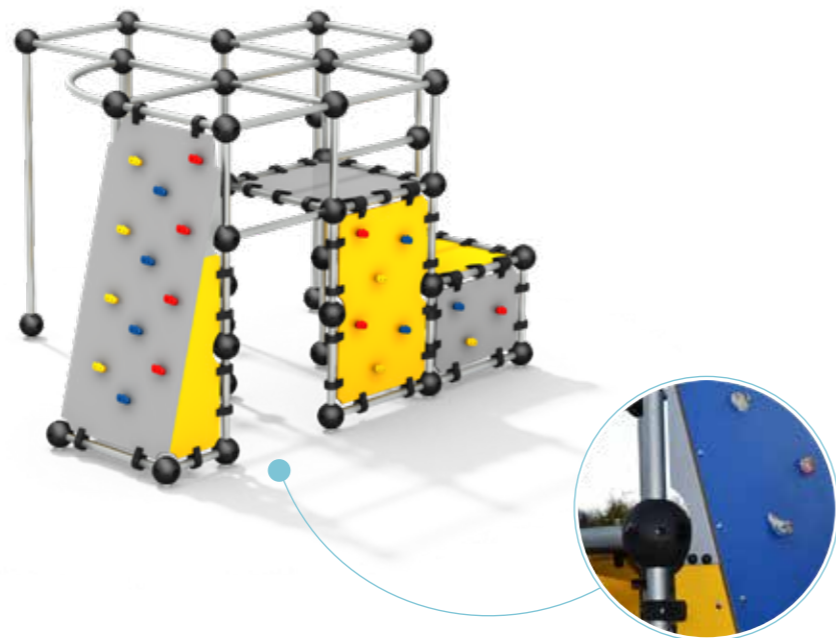

УК 7.710

КОМПЛЕКС СТЕН
ДЛЯ ПАРКУРА

7950x5000x2600

от 10 до 16 лет

УК 7.709

КОМПЛЕКС ДЛЯ ПАРКУРА

4110x3520x2600

от 10 до 16 лет