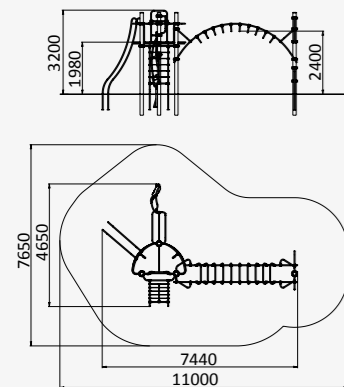

УК 7.109

БАШНЯ ДВОЙНАЯ С ГОРКОЙ

6880x5600x3115

от 6 до 12 лет

УК 7.105

БАШНЯ С РУКОХОДОМ

7440x4650x3200

от 6 до 12 лет