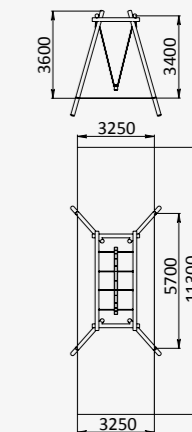

ДП 5.18

КАЧЕЛИ ИЗ КАНАТА
НА БРЕВНАХ

3250x5700x3600

от 6 до 12 лет