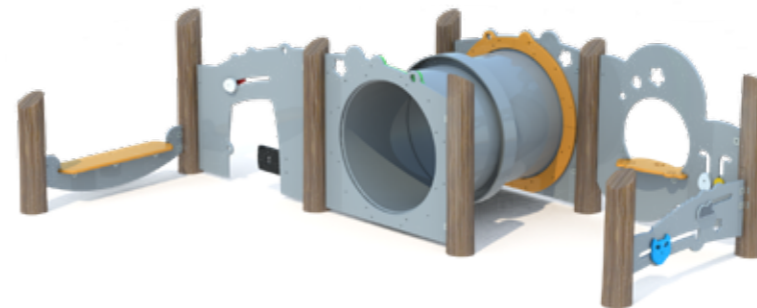

ПЕСОЧНИЦА С КРЫШКАМИ

4760x1200x400

от 1 года

МФ 8.205

ИГРОВАЯ ПАНЕЛЬ 3

3200x1040x830

от 1 года до 12 лет

ДП 2.211