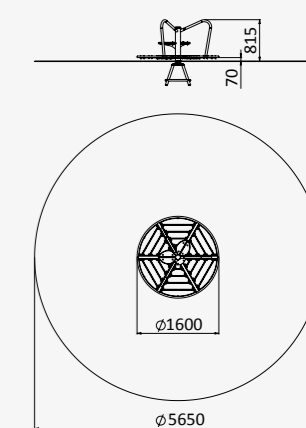

1200x1200x910

от 4 до 12 лет

ДИО 2.32

КАРУСЕЛЬ ПЛАТФОРМА
С ШАРАМИ

1900x1900x1300

от 4 до 12 лет

ДИО 2.31

ПРУТИК ИГРОВОЙ

440x450x1700

от 6 до 12 лет

ДИО 2.42

КАРУСЕЛЬ С ДВУМЯ
СИДЕНЬЯМИ

1600x1600x815

от 4 до 12 лет

ДИО 2.45

ДЕРЕВЯННАЯ КАРУСЕЛЬ

1200x1200x1000

от 4 до 12 лет

ДИО 2.401

КАРУСЕЛЬ ВЕРЕВОЧНАЯ С ПЛАТФОРМОЙ

2400x2400x3100

от 5 до 12 лет

ДИО 2.402

КАРУСЕЛЬ ВЕРЕВОЧНАЯ С СИДЕНЬЯМИ