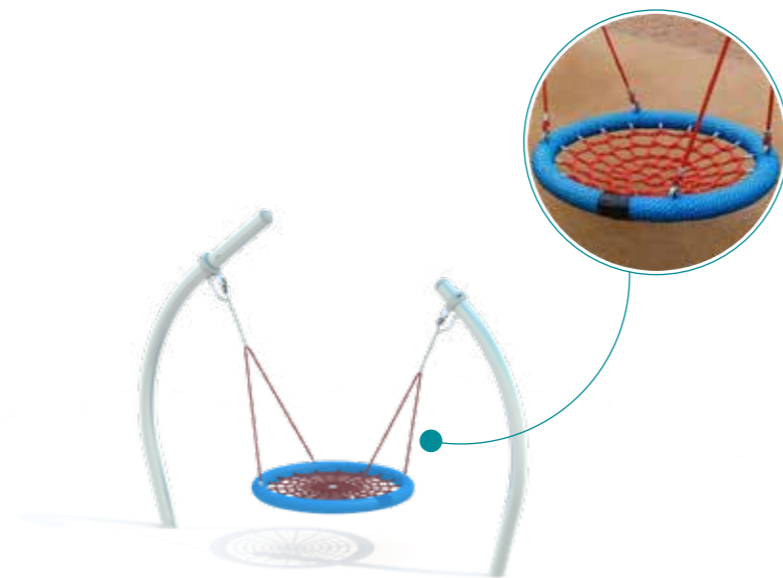

ДИО 1.311

КАЧЕЛИ ГНЕЗДО НА ДВУХ
СТОЛБАХ

3450x1200x2600

от 4 до 12 лет