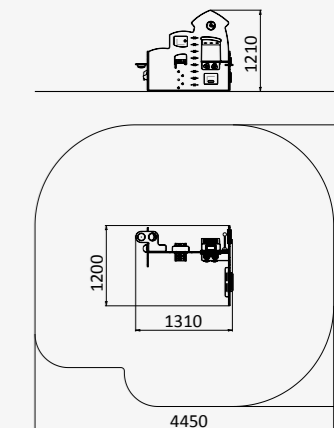

ДОМИК ДЕТСКИЙ

1310x1200x1210

от 1 года до 4 лет

МФ 8.501

ДОМИК БЕСЕДКА

1945x1150x1385

от 1 года до 4 лет

ДОУ 7.201