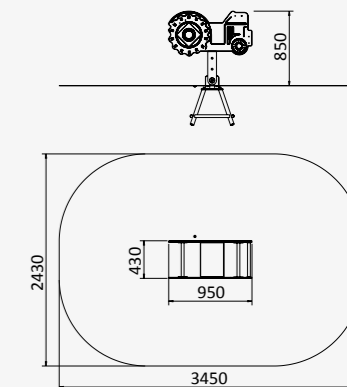

КАЧАЛКА НА ШАРНИРЕ

950x420x1000

от 3 до 10 лет

ДИО 4.764

КАЧАЛКА НА ШАРНИРЕ

1005x300x950

от 3 до 10 лет

ДИО 4.762

КАЧАЛКА НА ШАРНИРЕ

950x420x1150

от 3 до 10 лет

ДИО 4.766

КАЧАЛКА НА ШАРНИРЕ

950x430x850

от 3 до 10 лет

ДИО 4.767

КАЧАЛКА НА ШАРНИРЕ

950x420x825

от 3 до 10 лет

ДИО 4.769

КАЧАЛКА НА ШАРНИРЕ
С ОБОДАМИ

1200x1100x1400

от 4 до 12 лет

ДИО 4.768