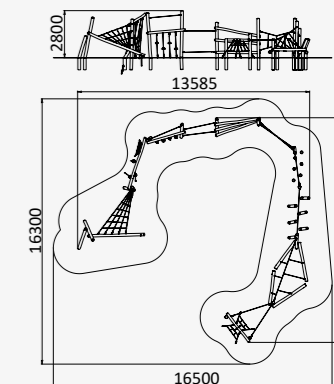

6645x3100x3000

от 6 до 12 лет

ДП 3.15

ПОЛОСА ПРЕПЯТСТВИЙ НА БРЕВНАХ

13585x13290x2800

от 6 до 12 лет

ДП 3.10

ПОДВЕСНОЙ МОСТИК НА БРЕВНАХ