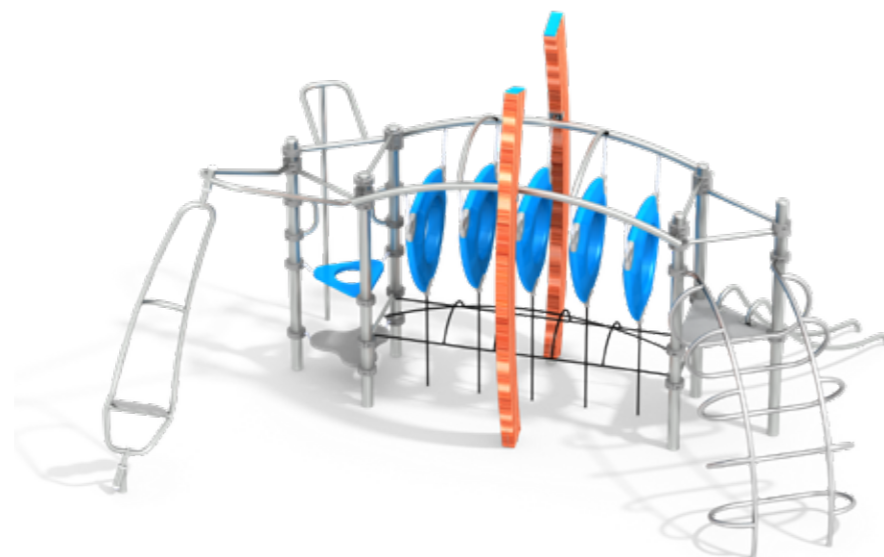

КОМПЛЕКС НА ГНУТЫХ
СТОЛБАХ С ПЕРЕХОДОМ

5500x3800x3000

от 3 до 12 лет

УК 7.904

КОМПЛЕКС НА ГНУТЫХ
СТОЛБАХ С СЕТКОЙ

6750x1760x3000

от 3 до 12 лет

УК 7.905