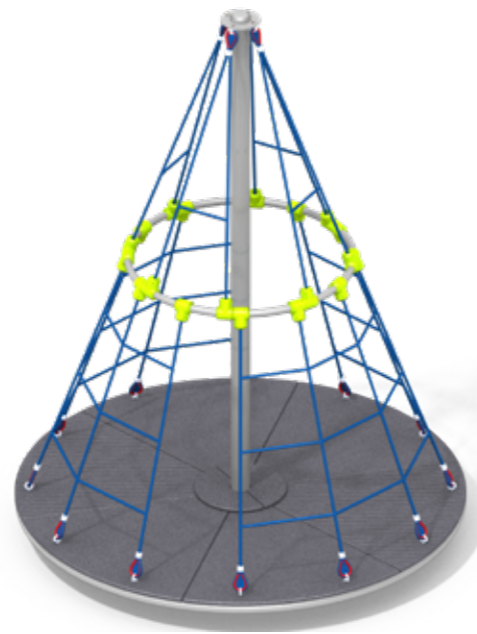

1200x1200x1000

от 4 до 12 лет

ДИО 2.401

КАРУСЕЛЬ ВЕРЕВОЧНАЯ С ПЛАТФОРМОЙ

2400x2400x3100

от 5 до 12 лет

ДИО 2.402

КАРУСЕЛЬ ВЕРЕВОЧНАЯ С СИДЕНЬЯМИ