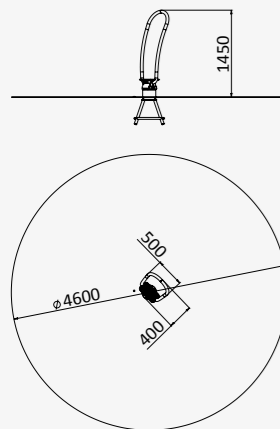

3000x400x1630

от 6 до 12 лет

ДИО 3.26

КАЧАЛКА ОДНОМЕСТНАЯ

400x500x1450

от 5 до 12 лет

ДИО 3.27

КАЧАЛКА СИДЯЧАЯ
ОДНОМЕСТНАЯ

830x700x1040

от 5 до 12 лет

ДИО 3.30

КАЧАЛКА БАЛАНСИР
НА ПРУЖИНКАХ

2150x300x670

от 3 до 12 лет

ДИО 3.32

КАЧАЛКА БАЛАНСИР
ВОЛНООБРАЗНАЯ