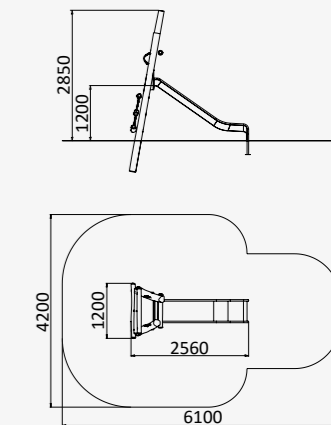

КОМПЛЕКС КУПОЛ НА
БРЕВНАХ

6230x6230x5800

от 6 до 12 лет

ДП 4.135-В01

НЕРЖАВЕЮЩАЯ ГОРКА НА
БРЕВНАХ 1200

2560x1200x2850

от 5 до 12 лет

ДП 3.09

ГАМАК НА ДВУХ СТОЛБАХ

4135x1060x1650

от 6 до 12 лет

ДП 4.137

КОМПЛЕКС ДЛЯ ИГР
С ПЕСКОМ ИЗ БРЕВЕН

3300x3850x3300

от 3 до 12 лет

ДП 4.130