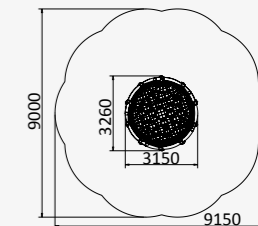

УК 7.452

БАШНЯ ЧЕТЫРЕ ЭТАЖА
С СЕТКАМИ

3150x3260x7200

от 5 до 16 лет