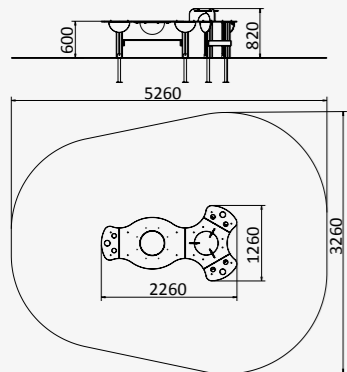

МФ 8.110

ДОМИК С ГОРКОЙ

2500x576x1450

от 1 года до 4 лет

МФ 8.201

СТОЛИК ДЛЯ ИГРЫ
С ПЕСКОМ

1260x2260x820

от 3 до 12 лет

МФ 8.301

ПЕСОЧНИЦА С ПОЛОСой
ПРЕПЯТСТВИЙ

7400x5650x2180

от 1 года до 8 лет

МФ 8.302

ДОМИК ПЕСОЧНИЦА

1800x1435x1300

от 1 года до 4 лет