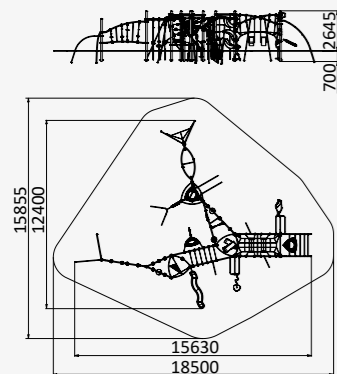

УК 7.417

ГИМНАСТИЧЕСКИЙ
КОМПЛЕКС

15630x12400x2645

от 6 до 12 лет