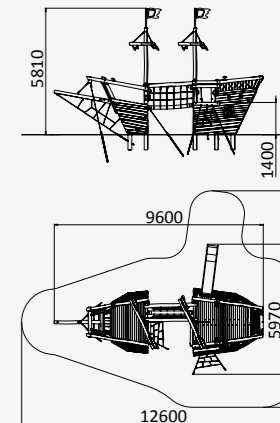

КОМПЛЕКС С ДВУМЯ
БАШНЯМИ ИЗ БРЕВЕН

8000x8200x5200

от 6 до 12 лет

ДП 4.120

КОРАБЛЬ С ДВУМЯ
МАЧТАМИ ИЗ БРЕВЕН

9600x5970x5810

от 6 до 12 лет

ДП 4.133