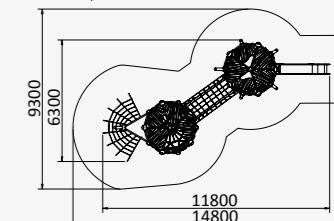

УК 7.423

ДВА ПЯТИУГОЛЬНЫХ
ДОМИКА С ГОРКОЙ
И МОСТОМ

11800x6300x3770

от 3 до 12 лет