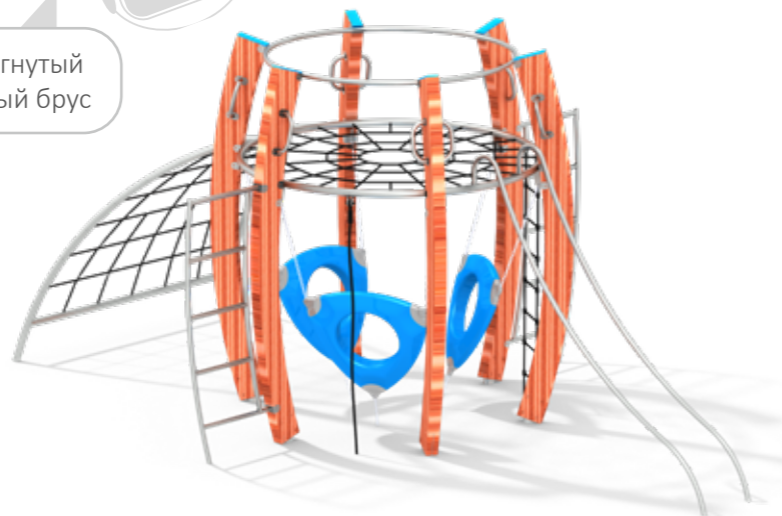

Клеёный гнутый
деревянный брус