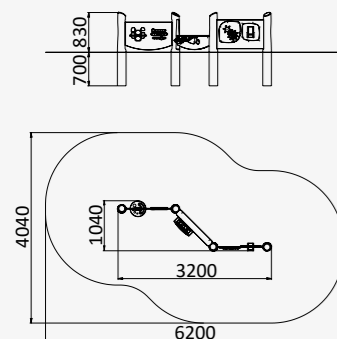

ПЕСОЧНИЦА С КРЫШКАМИ

4760x1200x400

от 1 года

МФ 8.205

ИГРОВАЯ ПАНЕЛЬ 3

3200x1040x830

от 1 года до 12 лет

ДП 2.211