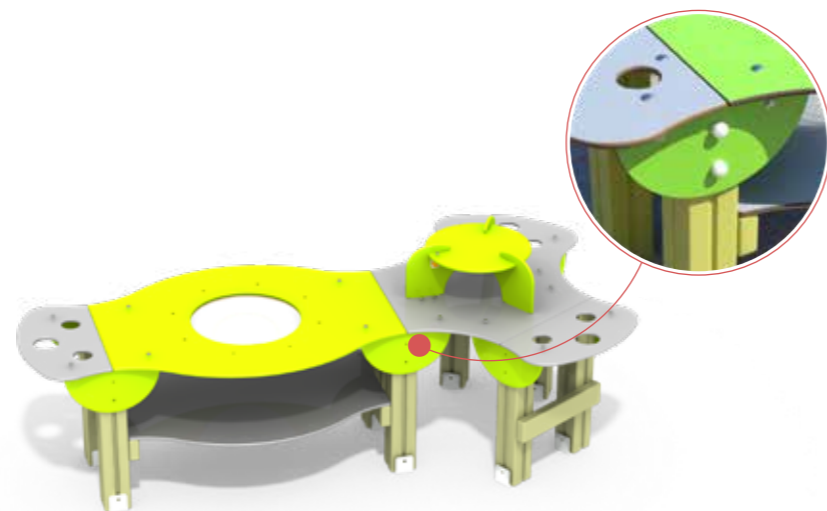

МФ 8.110

ДОМИК С ГОРКОЙ

2500x576x1450

от 1 года до 4 лет

МФ 8.201

СТОЛИК ДЛЯ ИГРЫ
С ПЕСКОМ

1260x2260x820

от 3 до 12 лет

МФ 8.301

ПЕСОЧНИЦА С ПОЛОСой
ПРЕПЯТСТВИЙ

7400x5650x2180

от 1 года до 8 лет

МФ 8.302

ДОМИК ПЕСОЧНИЦА

1800x1435x1300

от 1 года до 4 лет