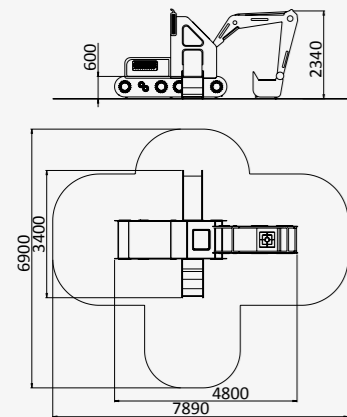

1800x1435x1300

от 1 года до 4 лет

МФ 8.401

ЭКСКАВАТОР С ГОРКОЙ

4800x3400x2340

от 3 до 12 лет

Большое количество деталей для развития мелкой моторики

МФ 8.502