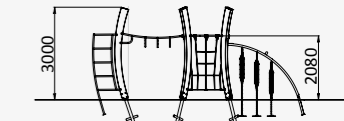

КОМПЛЕКС НА ГНУТЫХ
СТОЛБАХ С ПЕРЕХОДОМ

5500x3800x3000

от 3 до 12 лет

УК 7.904

КОМПЛЕКС НА ГНУТЫХ
СТОЛБАХ С СЕТКОЙ

6750x1760x3000

от 3 до 12 лет

УК 7.905