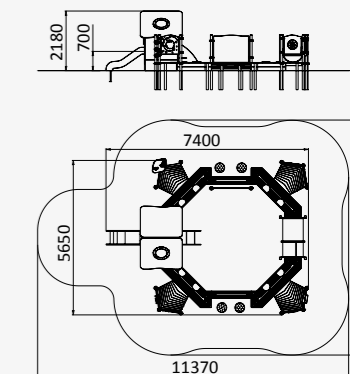

1260x2260x820

от 3 до 12 лет

МФ 8.301

ПЕСОЧНИЦА С ПОЛОСой
ПРЕПЯТСТВИЙ

7400x5650x2180

от 1 года до 8 лет

МФ 8.302

ДОМИК ПЕСОЧНИЦА