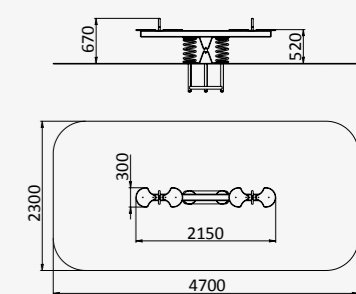

830x700x1040

от 5 до 12 лет

ДИО 3.30

КАЧАЛКА БАЛАНСИР
НА ПРУЖИНКАХ

2150x300x670

от 3 до 12 лет

ДИО 3.32

КАЧАЛКА БАЛАНСИР
ВОЛНООБРАЗНАЯ