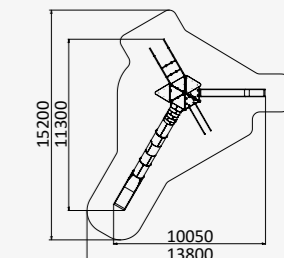

УК 7.832

БАШНЯ С ГОРКАМИ

10050x11300x6580

от 6 до 12 лет