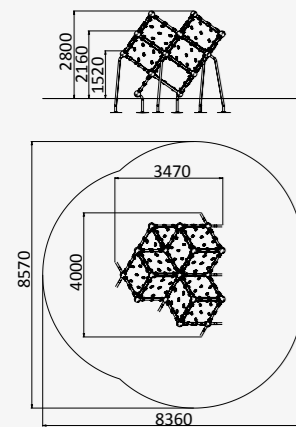

УК 7.708

КУБЫ

3470x4000x2800

от 6 до 16 лет