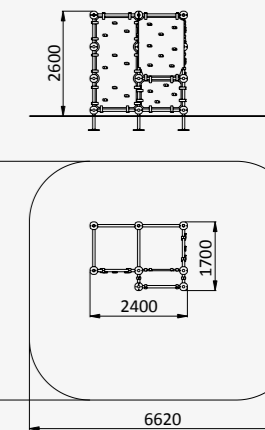

УК 7.604

УНИВЕРСАЛЬНЫЙ
КОМПЛЕКС

3380x3360x1800

от 4 до 12 лет

УК 7.607

РУКОХОД С ДУГАМИ

4630x3520x1820

от 6 до 16 лет

УК 7.702

КУБ В ВОЗДУХЕ

2410x2370x2220

от 10 до 16 лет

Разнообразные
конфигурации

УК 7.707

СТЕНА

2400x1700x2600

от 6 до 16 лет