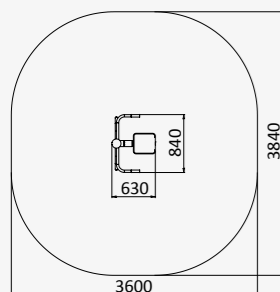

CO 8.06

ТРЕНАЖЕР НЕРЖАВЕЮЩИЙ
МАЯТНИК

630x840x1400

от 14 лет, рост >140 см