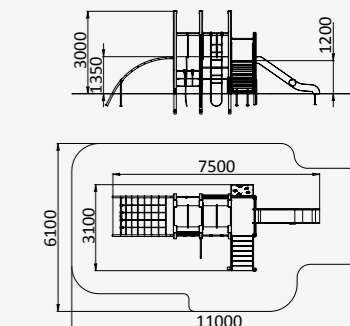

УК 7.910

ПЕСОЧНИЦА НА ГНУТЫХ
СТОЛБАХ

3800x2110x2900

от 1 года

УК 7.927

КОМПЛЕКС НА ГНУТЫХ
СТОЛБАХ С ТУННЕЛЕМ
И ГОРКОЙ

7500x3100x3000

от 3 до 12 лет