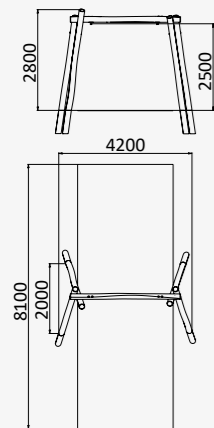

ДП 5.15

РАМА ИЗ БРЕВЕН ДЛЯ
КАЧЕЛЕЙ ГНЕЗДО

4200x2000x2800

от 4 до 12 лет