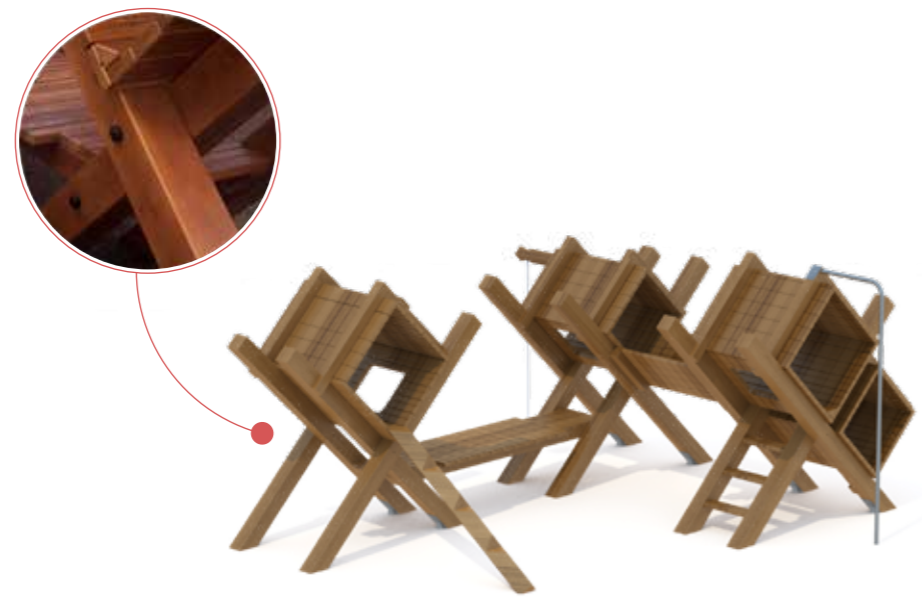

ДОУ 7.201

ЛАЗАЛКА ИЗ ЧЕТЫРЕХ КУБОВ

5550x4500x2400

от 5 до 12 лет