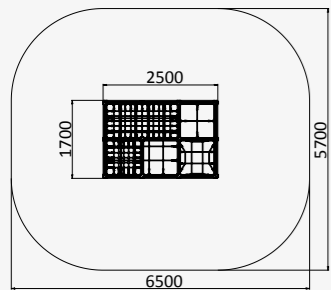

УК 7.401

СПОРТИВНО ИГРОВОЙ
КОМПЛЕКС С СЕТКАМИ

2500x1700x1930

от 3 до 12 лет