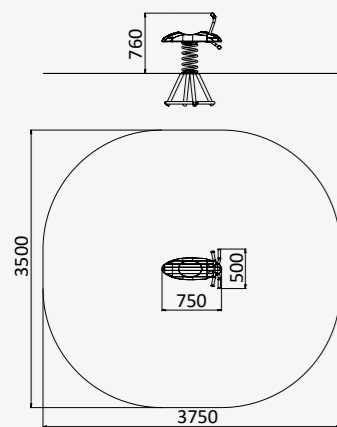

ДИО 4.690

КАЧАЛКА НА ПРУЖИНЕ

750x500x760

от 3 до 10 лет