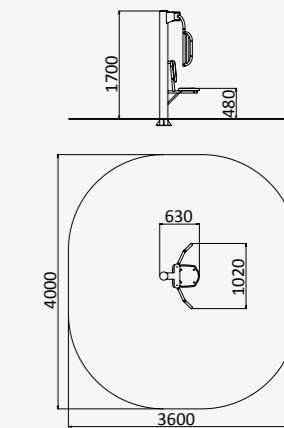

от 14 лет, рост >140 см

CO 8.30

ТРЕНАЖЕР НЕРЖАВЕЮЩИЙ
БАБОЧКА

1020x630x1700

от 14 лет, рост >140 см

CO 8.23

ЭКСКАВАТОР

1140x270x850