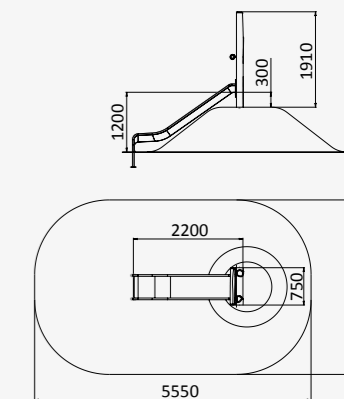

КОМПЛЕКС ИЗ БРЕВЕН
С ГОРКОЙ

6950x5700x3600

от 6 до 12 лет

ДП 4.135

НЕРЖАВЕЮЩАЯ ГОРКА
НА СКЛОН

2200x750x1910 (1200)

от 6 до 12 лет

СКАМЕЙКИ
И СТОЛИКИ