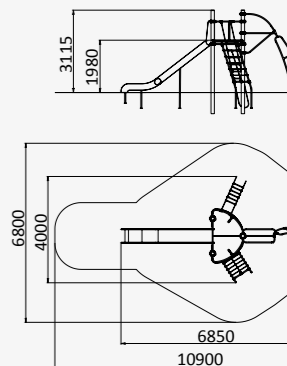

Метизы из нержавеющей стали

УК 7.112

БАШНЯ С ГОРКОЙ И ЛЕСТНИЦЕЙ

6850x4000x3115

от 6 до 12 лет

УК 7.113

БАШНЯ С ГОРКОЙ
И РУКОХОДОМ

7040x4950x3115