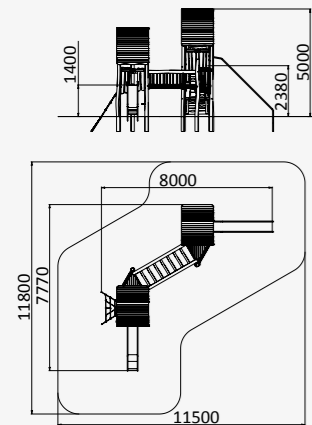

МФ 8.710

ДОМИКИ С ПОДВЕСНЫМ
МОСТОМ ИЗ БРЕВЕН

8000x7770x5000

от 6 до 12 лет

Увлекательная
развивающая игра