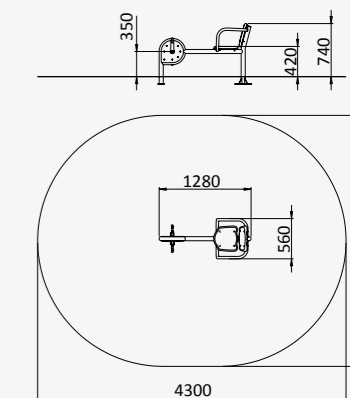

от 3 до 12 лет

CO 8.34

ТРЕНАЖЕР НЕРЖАВЕЮЩИЙ
ГРЕБЛЯ

850x1700x1020

от 14 лет, рост >140 см

CO 8.44

ТРЕНАЖЕР НЕРЖАВЕЮЩИЙ
СТЕП

560x780x1350

от 14 лет, рост >140 см

CO 8.49

ТРЕНАЖЕР НЕРЖАВЕЮЩИЙ
ЛИГЕРАД

1280x560x740

от 14 лет, рост >140 см

CO 8.48

ТРЕНАЖЕР НЕРЖАВЕЮЩИЙ
АРМРЕСТЛИНГ

700x940x1340