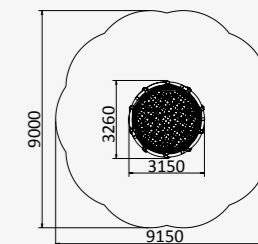

УК 7.451

БАШНЯ ТРИ ЭТАЖА
С СЕТКАМИ

3150x3260x5700

от 5 до 12 лет