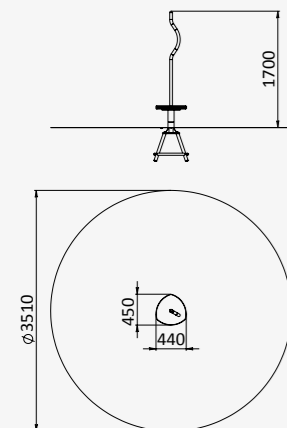

ДИО 2.31

ПРУТИК ИГРОВОЙ

440x450x1700

от 6 до 12 лет