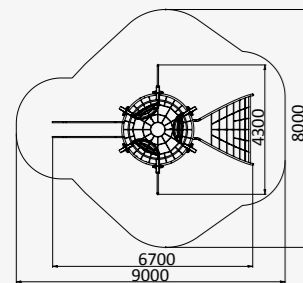

УК 7.905

КОМПЛЕКС НА ГНУТЫХ
СТОЛБАХ КРУГЛЫЙ

6700x4300x3000

от 3 до 12 лет