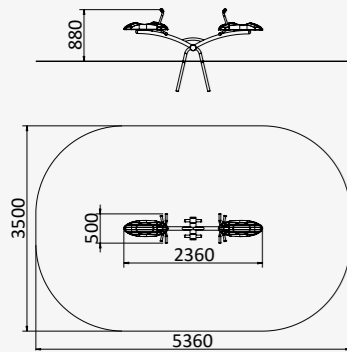

ДИО 3.690

КАЧАЛКА БАЛАНСИР
С ДЕРЕВЯННЫМИ
СИДЕНЬЯМИ

2360x500x880

от 4 до 10 лет