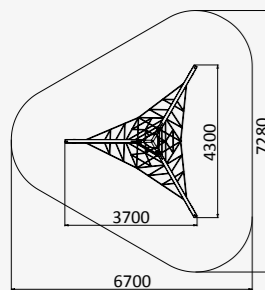

УК 7.906

КОМПЛЕКС НА ГНУТЫХ
СТОЛБАХ С СЕТКОЙ

3700x4300x2300

от 3 до 12 лет

УК 7.913

КОМПЛЕКС С КРУГЛОЙ
СЕТКОЙ

5129x6080x3008

от 3 до 12 лет