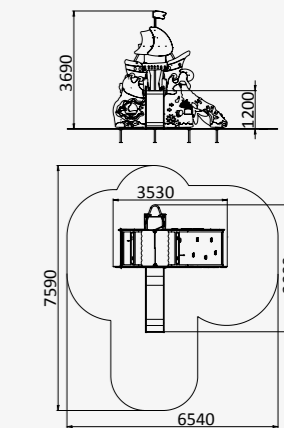

3040x3000x1750

от 1 года до 8 лет

МФ 8.103

ДОМИК ДВУСТОРОННИЙ
С ФЛАГАМИ

3530x3900x3690

от 2 до 8 лет

МФ 8.104

ДОМИК ДВУСТОРОННИЙ
С ТРАПОМ И ШЕСТОМ