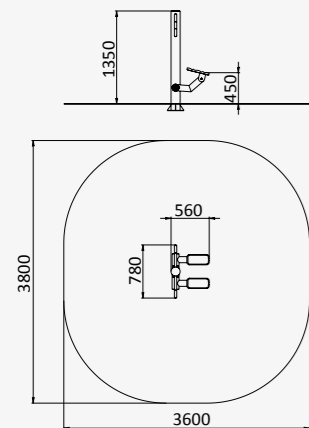

от 14 лет, рост >140 см

CO 8.30

ТРЕНАЖЕР НЕРЖАВЕЮЩИЙ
БАБОЧКА

1020x630x1700

от 14 лет, рост >140 см

CO 8.23

ЭКСКАВАТОР

1140x270x850

от 3 до 12 лет

CO 8.34

ТРЕНАЖЕР НЕРЖАВЕЮЩИЙ
ГРЕБЛЯ

850x1700x1020

от 14 лет, рост >140 см

CO 8.44

ТРЕНАЖЕР НЕРЖАВЕЮЩИЙ
СТЕП

560x780x1350

от 14 лет, рост >140 см

CO 8.49

ТРЕНАЖЕР НЕРЖАВЕЮЩИЙ
ЛИГЕРАД

1280x560x740

от 14 лет, рост >140 см

CO 8.48

ТРЕНАЖЕР НЕРЖАВЕЮЩИЙ
АРМРЕСТЛИНГ

700x940x1340