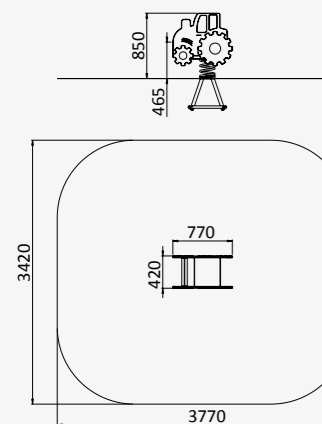

ДИО 4.656

ТРАКТОР НА ПРУЖИНЕ

770x420x850

от 3 до 10 лет