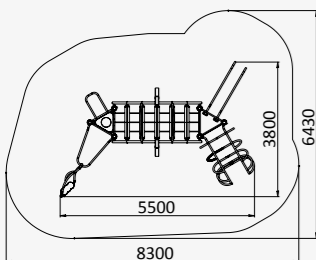

УК 7.902

КОМПЛЕКС НА ГНУТЫХ
СТОЛБАХ С ПЕРЕХОДОМ

5500x3800x3000

от 3 до 12 лет