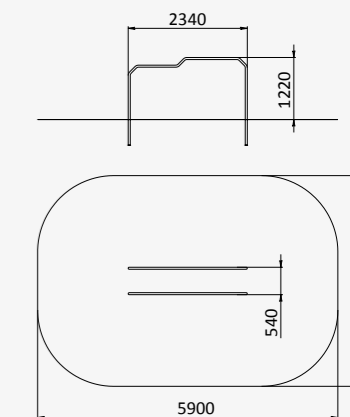

от 14 лет, рост >140 см

CO 8.49

ТРЕНАЖЕР НЕРЖАВЕЮЩИЙ
ЛИГЕРАД

1280x560x740

от 14 лет, рост >140 см

CO 8.48

ТРЕНАЖЕР НЕРЖАВЕЮЩИЙ
АРМРЕСТЛИНГ

700x940x1340

от 14 лет, рост >140 см

CO 8.50

БРУСЬЯ С ПЕРЕПАДОМ
ВЫСОТ

2340x540x1220

от 14 лет, рост >140 см

КОМПЛЕКСЫ ИЗ
НАТУРАЛЬНОЙ
ДРЕВЕСИНЫ

ДИО 6.103

ПОДВЕСНАЯ ДОРОГА НА БРЕВНАХ