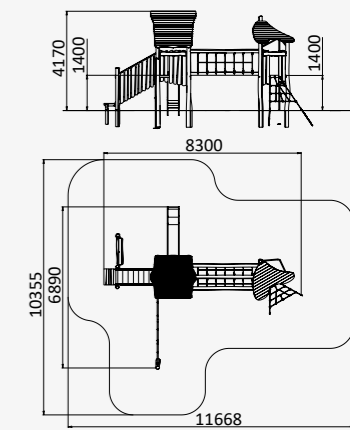

ЛАЗАЛКА ИЗ ЧЕТЫРЕХ КУБОВ

5550x4500x2400

от 5 до 12 лет

МФ 8.701

ДОМИК ИЗ ДЕРЕВА

2600x1890x2900

от 2 до 8 лет

МФ 8.705

ДВА ДОМИКА ИЗ ДЕРЕВА С МОСТОМ И ГОРКОЙ

8300x6890x4170

от 4 до 10 лет

МФ 8.204

ИГРОВАЯ ПАНЕЛЬ 2

2090x1010x830

от 1 года до 12 лет

МФ 3.602