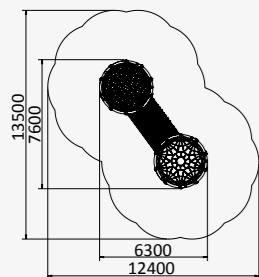

УК 7.456

ДВЕ БАШНИ С МОСТОМ

6300x7600x5700

от 5 до 16 лет