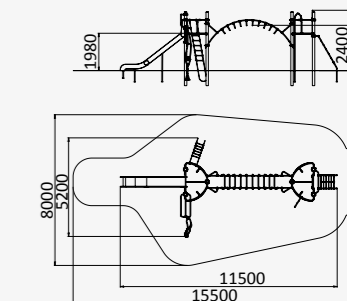

от 6 до 12 лет

УК 7.203

ДВЕ БАШНИ С ГОРКОЙ
И РУКОХОДОМ

11500x5200x3200

от 6 до 12 лет

УК 7.201

ДВЕ БАШНИ С СЕТКОЙ

7600x2600x3440