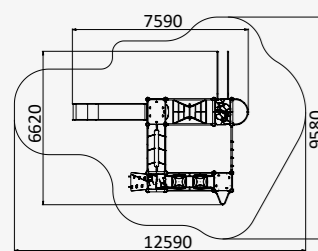

УК 7.818-В01

ЧЕТЫРЕ БАШНИ
С КРЫШАМИ

7590x6620x4160

от 4 до 12 лет