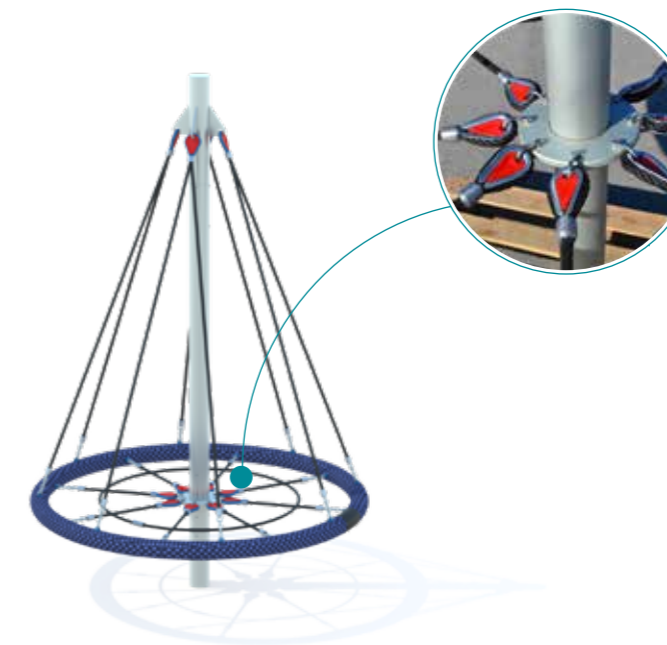

2000x2000x1700

от 5 до 12 лет

ДИО 2.403

КАРУСЕЛЬ ВЕРЕВОЧНАЯ

1700x1700x2620

от 5 до 12 лет

ДИО 3.25

КАЧАЛКА ДУГООБРАЗНАЯ