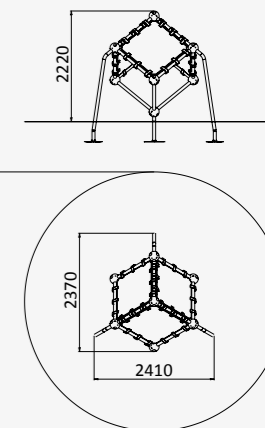

РУКОХОД С ДУГАМИ

4630x3520x1820

от 6 до 16 лет

УК 7.702

КУБ В ВОЗДУХЕ

2410x2370x2220

от 10 до 16 лет

Разнообразные
конфигурации