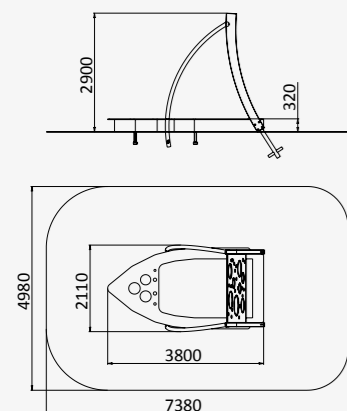

УК 7.910

ПЕСОЧНИЦА НА ГНУТЫХ
СТОЛБАХ

3800x2110x2900

от 1 года