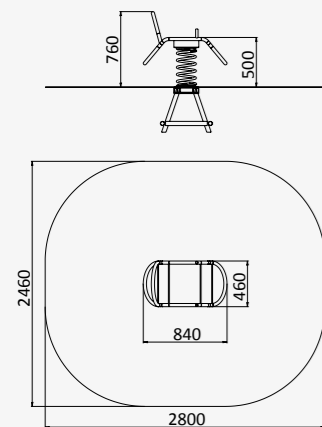

850x500x760

от 3 до 10 лет

ДИО 4.693

КАЧАЛКА НА ПРУЖИНЕ

800x840x760

от 3 до 10 лет

ДИО 4.55

КАЧАЛКА НЕРЖАВЕЮЩАЯ
НА ПРУЖИНЕ

840x460x760

от 3 до 10 лет

ДИО 4.765

КАЧАЛКА НА ШАРНИРЕ

700x400x1240

от 3 до 10 лет

ДИО 4.656

ТРАКТОР НА ПРУЖИНЕ