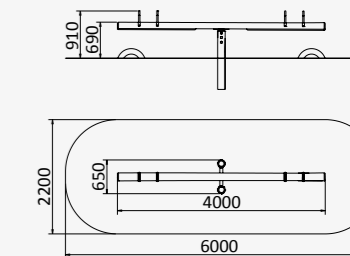

2360x500x880

от 4 до 10 лет

ДИО 3.696

КАЧАЛКА БАЛАНСИР ДЛЯ
ЧЕТВЕРЫХ НА БРЕВНЕ

4000x650x910

от 4 до 12 лет

ДИО 3.695

КАЧАЛКА ДВУХМЕСТНАЯ
НА БРЕВНЕ