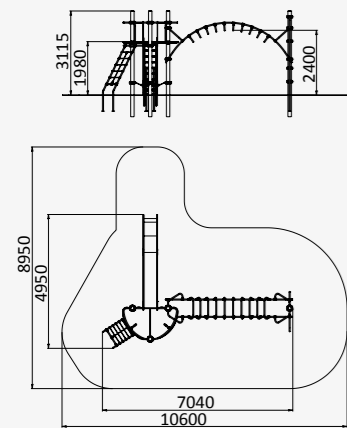

УК 7.113

БАШНЯ С ГОРКОЙ
И РУКОХОДОМ

7040x4950x3115

от 6 до 12 лет