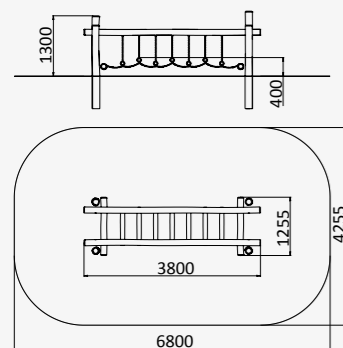

ДП 3.10

ПОДВЕСНОЙ МОСТИК НА БРЕВНАХ

3800x1255x1300

от 6 до 12 лет