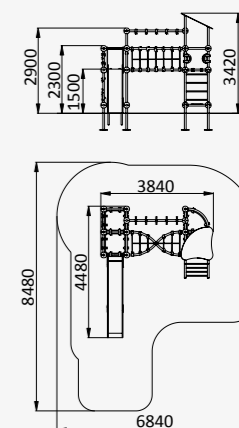

УК 7.511

ГОРКА С ЛЕСТНИЦЕЙ

3840x4480x3420

от 5 до 12 лет