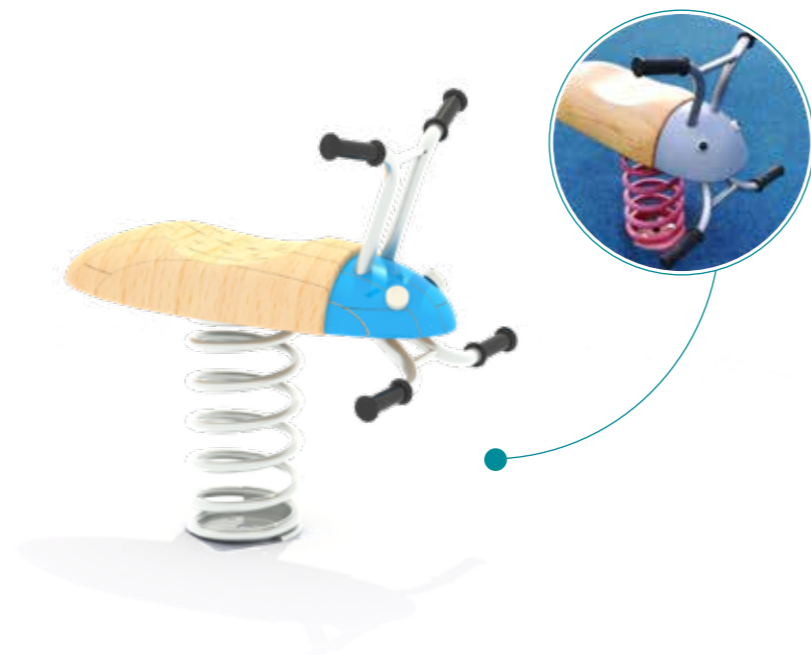

750x500x760

от 3 до 10 лет

ДИО 4.691

КАЧАЛКА НА ПРУЖИНЕ

750x500x760

от 3 до 10 лет

ДИО 4.692

КАЧАЛКА НА ПРУЖИНЕ