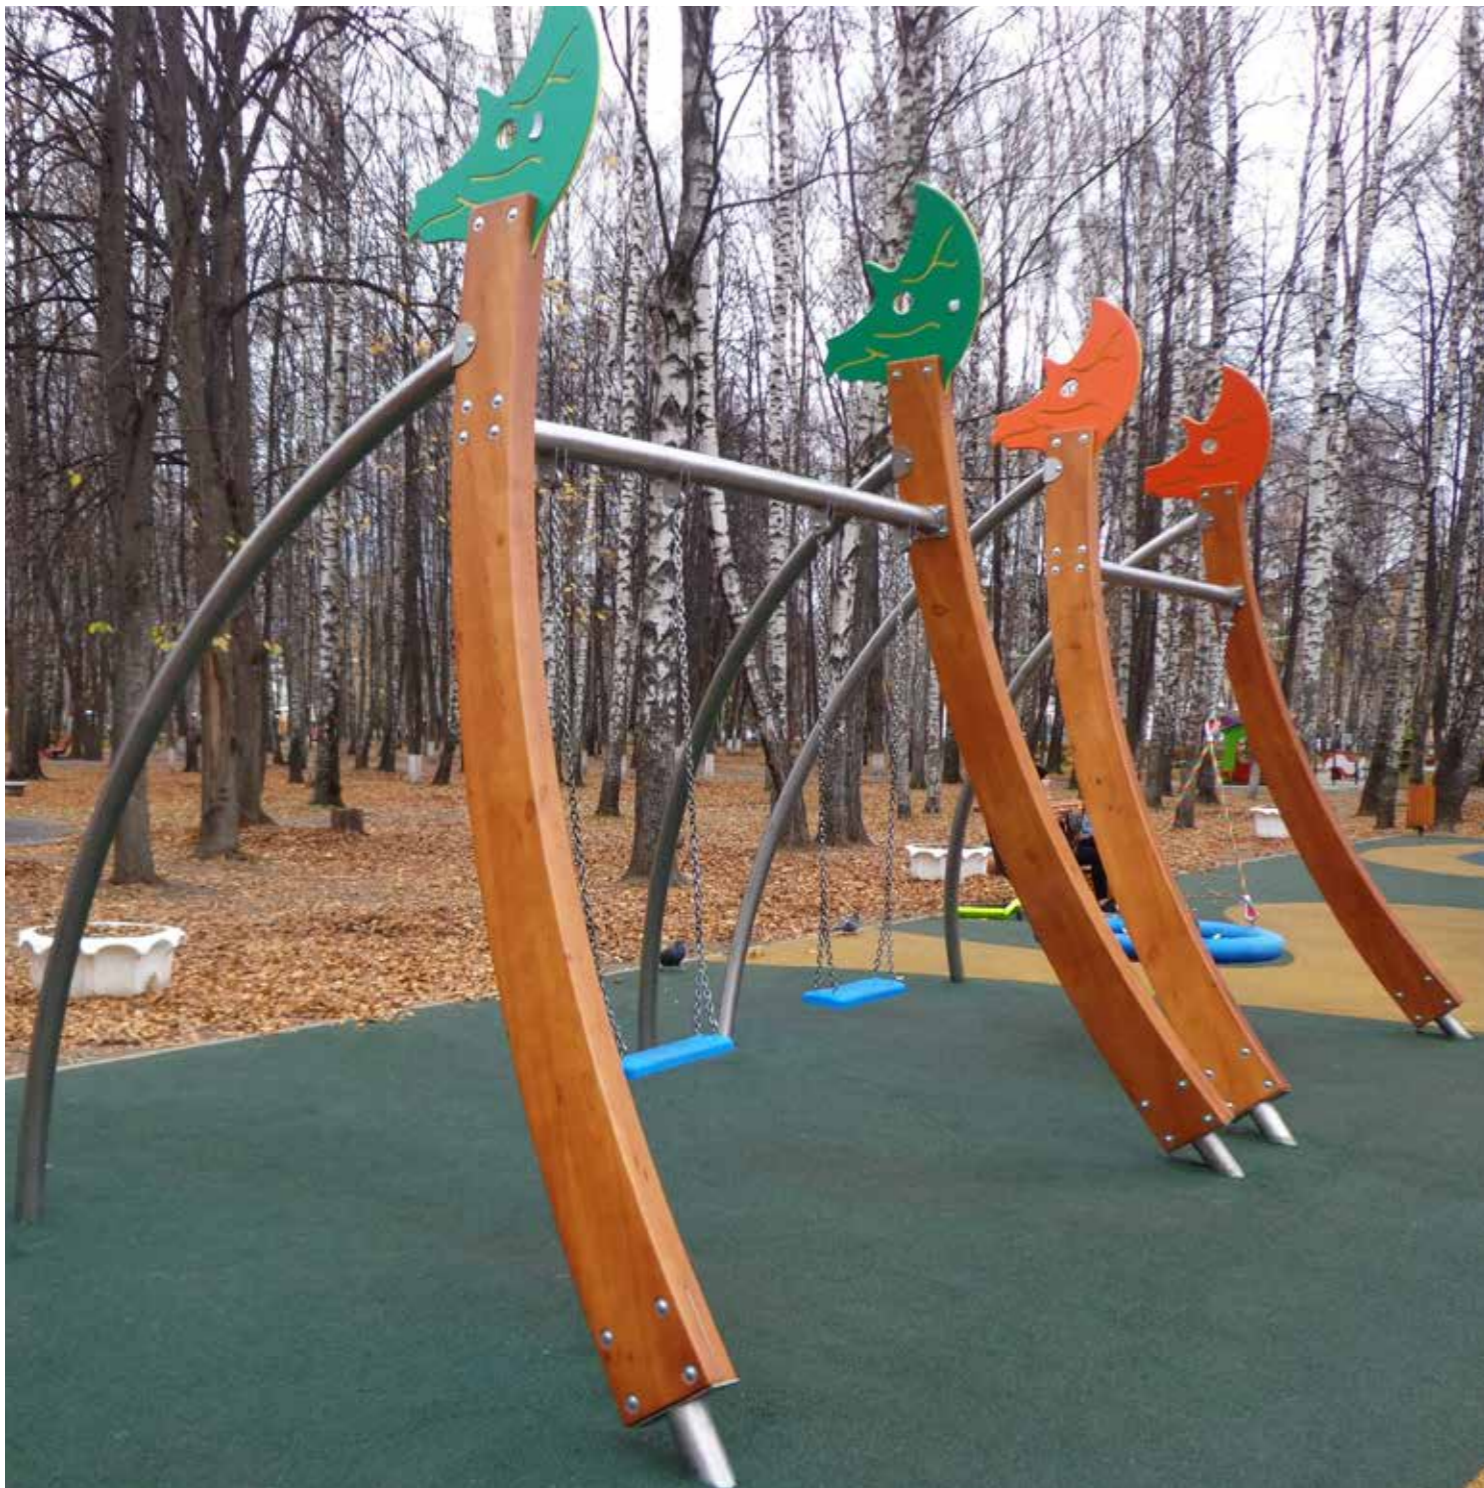

от 5 до 12 лет

УК 7.511

ГОРКА С ЛЕСТНИЦЕЙ

3840x4480x3420

от 5 до 12 лет

КАЧЕЛИ,
КАРУСЕЛИ,
КАЧАЛКИ

ДИО 1.401

РАМА ОДИНАРНЫХ КАЧЕЛЕЙ
ИЗ МЕТАЛЛА