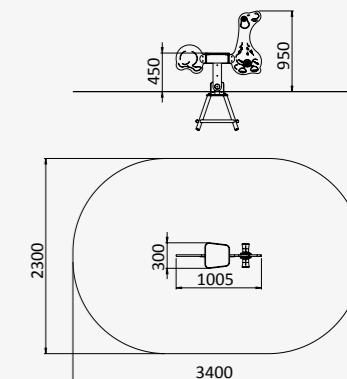

КАЧАЛКА НА ШАРНИРЕ

950x420x1000

от 3 до 10 лет

ДИО 4.764

КАЧАЛКА НА ШАРНИРЕ

1005x300x950

от 3 до 10 лет

ДИО 4.762

КАЧАЛКА НА ШАРНИРЕ

950x420x1150

от 3 до 10 лет

ДИО 4.766

КАЧАЛКА НА ШАРНИРЕ

950x430x850

от 3 до 10 лет

ДИО 4.767