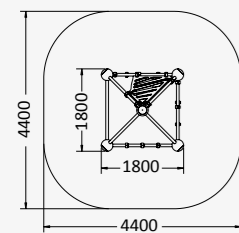

УК 7.430

КВАДРАТНЫЙ ДОМИК
С ОКНОМ

1800x1800x2950

от 3 до 12 лет