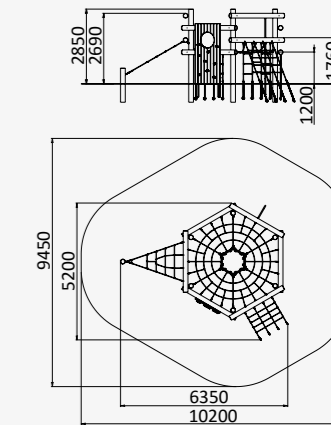

КОМПЛЕКС ИЗ БРЕВЕН
С ГОРКОЙ И СЕТКАМИ

8500x3550x3600

от 6 до 12 лет

ДП 3.161

КОМПЛЕКС ДЛЯ ЛАЗАНИЯ
НА БРЕВНАХ

6350x5200x2850

от 5 до 12 лет

ДП 3.18