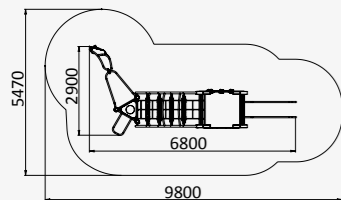

УК 7.901

КОМПЛЕКС НА ГНУТЫХ
СТОЛБАХ С ЛАЗОМ

6800x2900x3000

от 3 до 12 лет