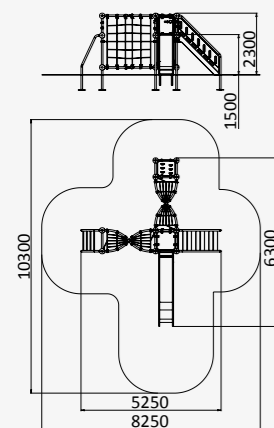

УК 7.507

КОМПЛЕКС С ГОРКОЙ И
И ВИНТОВЫМИ СЕТКАМИ

5250x6300x2300

от 5 до 12 лет