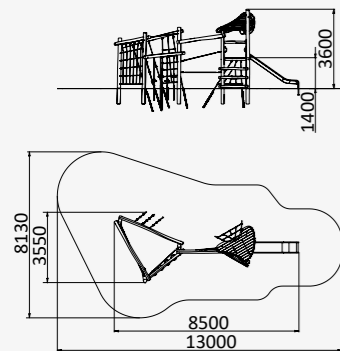

ДП 4.133

КОМПЛЕКС ИЗ БРЕВЕН
С ГОРКОЙ И СЕТКАМИ

8500x3550x3600

от 6 до 12 лет