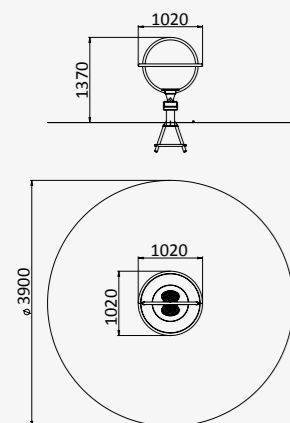

ДИО 4.768

КРУГЛАЯ КАЧАЛКА
НА ШАРНИРЕ

1020x1020x1370

от 4 до 12 лет