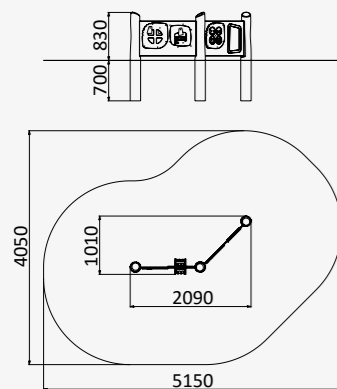

ДВА ДОМИКА ИЗ ДЕРЕВА С МОСТОМ И ГОРКОЙ

8300x6890x4170

от 4 до 10 лет

МФ 8.204

ИГРОВАЯ ПАНЕЛЬ 2

2090x1010x830

от 1 года до 12 лет

МФ 3.602