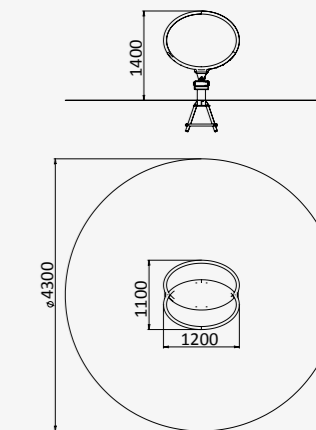

КАЧАЛКА НА ШАРНИРЕ

950x420x1150

от 3 до 10 лет

ДИО 4.766

КАЧАЛКА НА ШАРНИРЕ

950x430x850

от 3 до 10 лет

ДИО 4.767

КАЧАЛКА НА ШАРНИРЕ

950x420x825

от 3 до 10 лет

ДИО 4.769

КАЧАЛКА НА ШАРНИРЕ
С ОБОДАМИ

1200x1100x1400

от 4 до 12 лет

ДИО 4.768

КРУГЛАЯ КАЧАЛКА
НА ШАРНИРЕ

1020x1020x1370

от 4 до 12 лет

ДИО 4.772

КАЧАЛКА НА ШАРНИРЕ

800x400x870

от 3 до 10 лет

УК 7.901