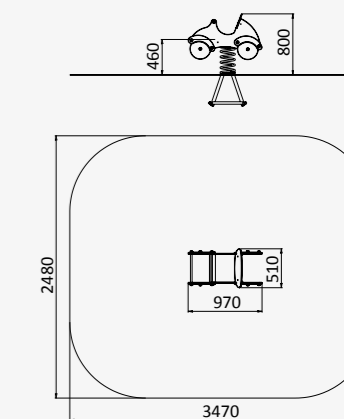

840x460x760

от 3 до 10 лет

ДИО 4.765

КАЧАЛКА НА ШАРНИРЕ

700x400x1240

от 3 до 10 лет

ДИО 4.656

ТРАКТОР НА ПРУЖИНЕ

770x420x850

от 3 до 10 лет

Цветной трехслойный
HDPE пластик

ДИО 4.817

КАЧАЛКА НА ПРУЖИНЕ

970x510x800

от 3 до 10 лет

ДИО 4.761

КАЧАЛКА НА ШАРНИРЕ

950x420x1000

от 3 до 10 лет

ДИО 4.764

КАЧАЛКА НА ШАРНИРЕ

1005x300x950

от 3 до 10 лет

ДИО 4.762