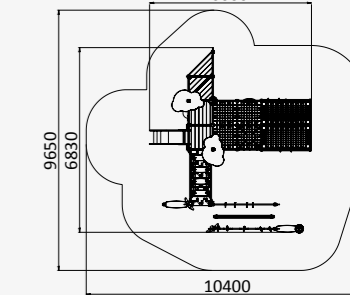

УК 7.402

КОМПЛЕКС С ИГРОВЫМИ
ПАНЕЛЯМИ

6000x6830x3230

от 3 до 12 лет