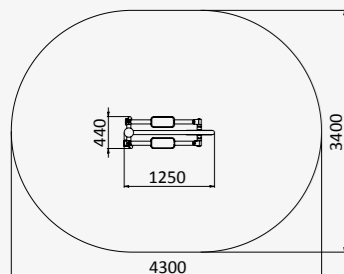

УК 7.711

НИЗКИЕ ПЛАТФОРМЫ

2870x1760x1500

от 6 до 16 лет

ТРЕНАЖЕРЫ
ИЗ НЕРЖАВЕЮЩЕЙ
СТАЛИ

CO 8.01

ТРЕНАЖЕР НЕРЖАВЕЮЩИЙ
ЭЛЛИПТИЧЕСКИЙ

1250x440x1450

от 14 лет, рост >140 см

CO 8.12

ТРЕНАЖЕР НЕРЖАВЕЮЩИЙ
ХИПС

610x840x1400

от 14 лет, рост >140 см

CO 8.06

ТРЕНАЖЕР НЕРЖАВЕЮЩИЙ
МАЯТНИК

630x840x1400