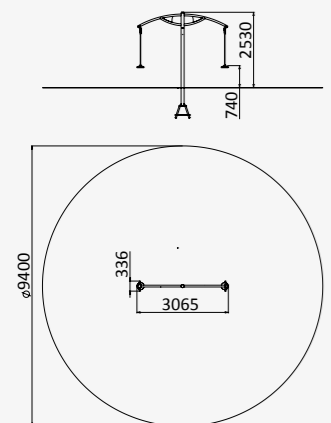

1200x1200x1025

от 4 до 12 лет

ДИО 2.27

КАРУСЕЛЬ С КРУГЛЫМ СИДЕНЬЕМ И РУЛЕМ

1500x1500x700

от 4 до 12 лет

ДИО 2.26

ПОДВЕСНАЯ КАРУСЕЛЬ

3065x336x2530

от 6 до 15 лет

ДИО 2.28

КАРУСЕЛЬ С ИЗОГНУТЫМИ ПОРУЧНЯМИ

1200x1200x700

от 4 до 12 лет

ДИО 2.29

КАРУСЕЛЬ ТРЕХМЕСТНАЯ СО
СТОЛИКОМ