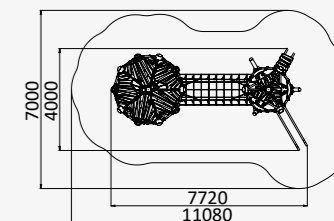

УК 7.422

ДВА ПЯТИУГОЛЬНЫХ
ДОМИКА С МОСТОМ

7720x4000x3770

от 3 до 12 лет