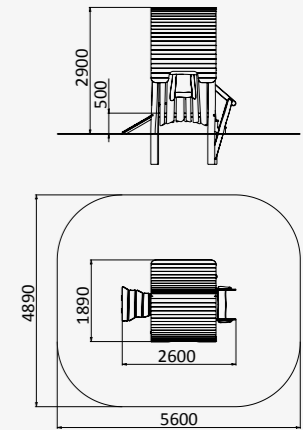

ЛАЗАЛКА ИЗ ЧЕТЫРЕХ КУБОВ

5550x4500x2400

от 5 до 12 лет

МФ 8.701

ДОМИК ИЗ ДЕРЕВА

2600x1890x2900

от 2 до 8 лет

МФ 8.705

ДВА ДОМИКА ИЗ ДЕРЕВА С МОСТОМ И ГОРКОЙ

8300x6890x4170

от 4 до 10 лет

МФ 8.204

ИГРОВАЯ ПАНЕЛЬ 2

2090x1010x830

от 1 года до 12 лет

МФ 3.602