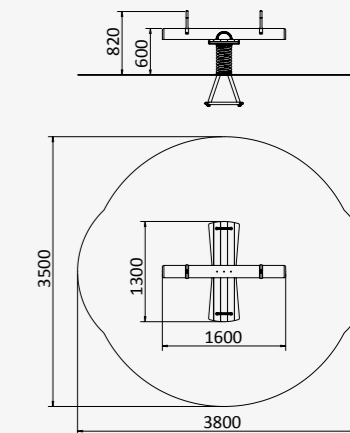

940x200x730

от 3 до 10 лет

ДИО 3.697

КАЧАЛКА БАЛАНСИР НА ДВУХ
ПРУЖИНАХ НА БРЕВНЕ

1600x1300x820

от 3 до 10 лет

ДИО 4.690

КАЧАЛКА НА ПРУЖИНЕ