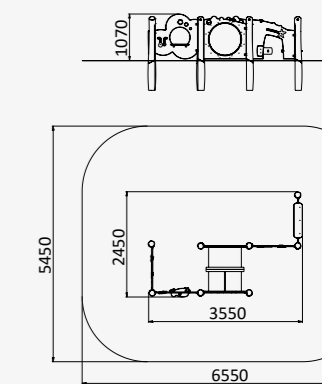

ДП 2.211

КОМБИНАЦИЯ С ТУННЕЛЕМ

3550x2450x1070

от 4 до 12 лет