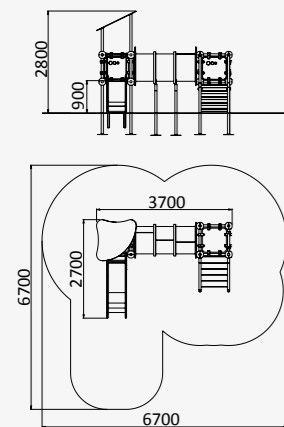

от 3 до 12 лет

УК 7.513

КОРАБЛЬ С МАЧТОЙ

7250x4150x4150

от 3 до 12 лет

УК 7.504

КОМПЛЕКС С ГОРКОЙ
И ПОДВЕСНЫМИ СТУПЕНЯМИ

4290x4400x3400