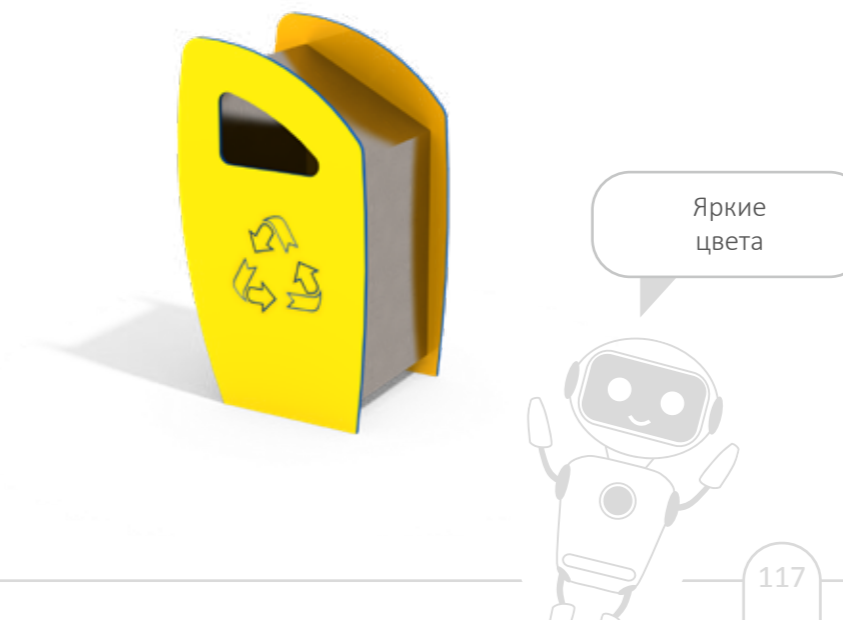

УК 7.220

НОВИНКИ

ДРЕВЕСНО-ПОЛИМЕРНЫЙ КОМПОЗИТ

КОМПЛЕКС
С РУКОХОДОМ

4200x5100x3900

от 5 до 12 лет

УК 7.402

КОМПЛЕКС С ИГРОВЫМИ
ПАНЕЛЯМИ