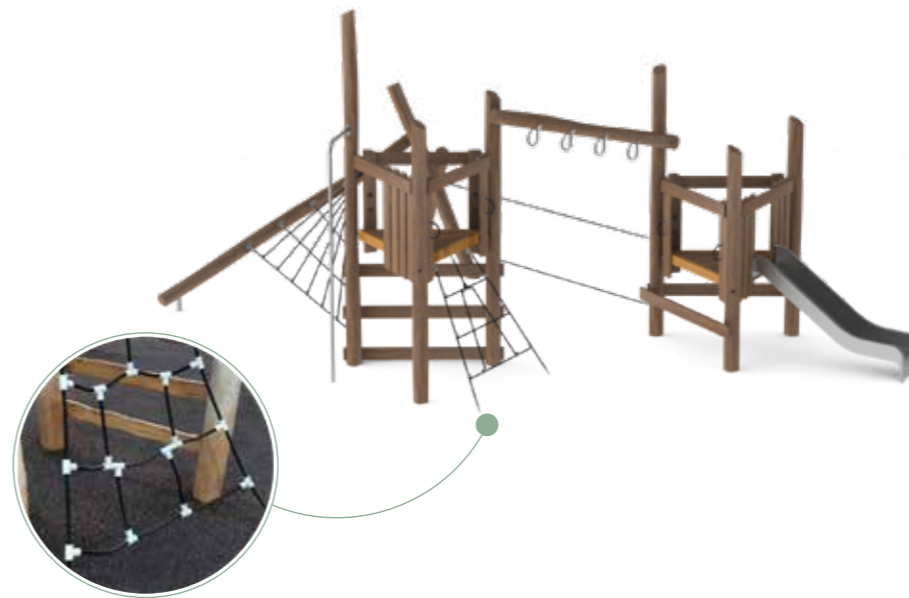

ГАМАК НА ДВУХ СТОЛБАХ

4135x1060x1650

от 6 до 12 лет

ДП 4.137

КОМПЛЕКС ДЛЯ ИГР
С ПЕСКОМ ИЗ БРЕВЕН

3300x3850x3300

от 3 до 12 лет

ДП 4.130

КОМПЛЕКС ИЗ БРЕВЕН
С ГОРКОЙ

6950x5700x3600

от 6 до 12 лет

ДП 4.135

НЕРЖАВЕЮЩАЯ ГОРКА
НА СКЛОН

2200x750x1910 (1200)

от 6 до 12 лет

СКАМЕЙКИ
И СТОЛИКИ