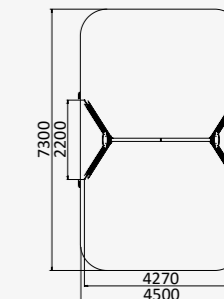

2340x2070x2350

от 4 до 12 лет

ДИО 1.502

РАМА ДВОЙНЫХ КАЧЕЛЕЙ
НА ДЕРЕВЯННЫХ СТОЛБАХ

4270x2200x2435

от 4 до 12 лет

ДИО 1.405

РАМА КАЧЕЛЕЙ ДЛЯ ГНЕЗДА
ИЗ МЕТАЛЛА