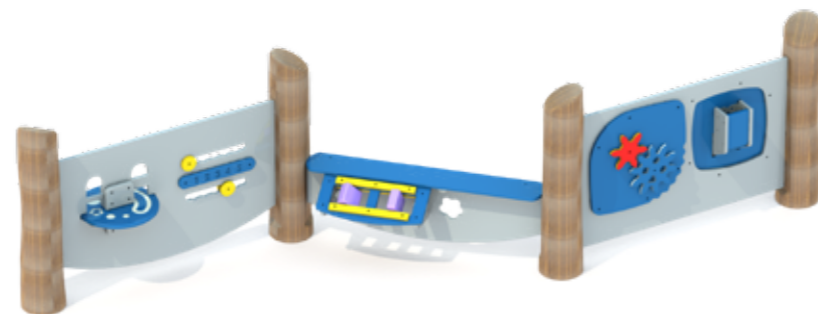

ПЕСОЧНИЦА С КРЫШКАМИ

4760x1200x400

от 1 года

МФ 8.205

ИГРОВАЯ ПАНЕЛЬ 3

3200x1040x830

от 1 года до 12 лет

ДП 2.211