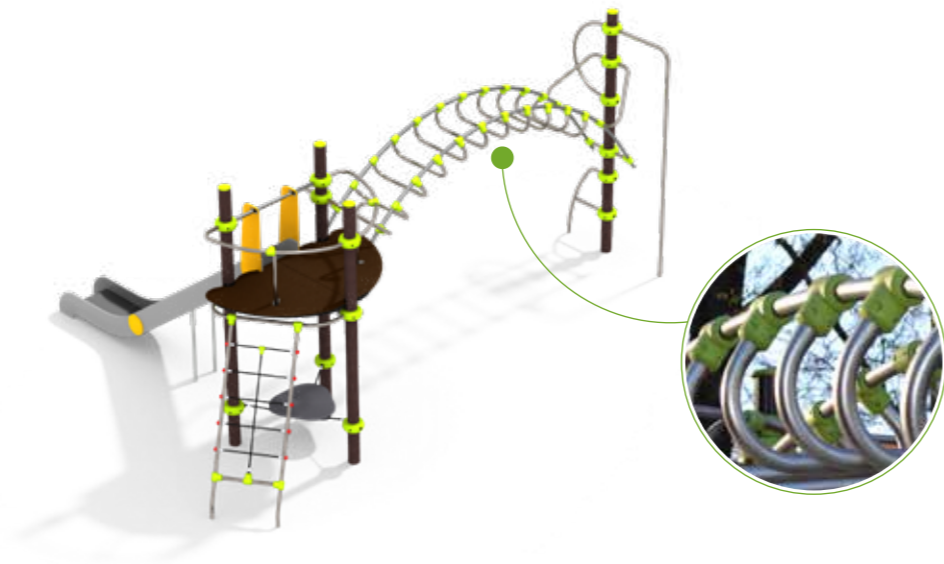

УК 7.113

БАШНЯ С ГОРКОЙ
И РУКОХОДОМ

7040x4950x3115

от 6 до 12 лет