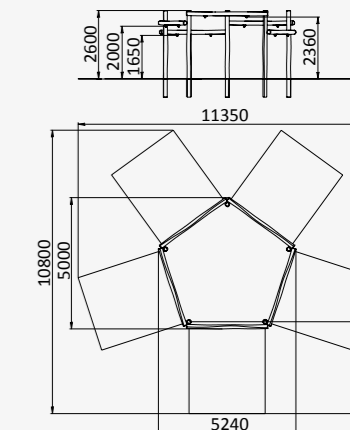

ДП 5.20

РАМА КАЧЕЛЕЙ ДЛЯ
5 СИДЕНИЙ НА БРЕВНАХ

5240x5000x2600

от 4 до 12 лет