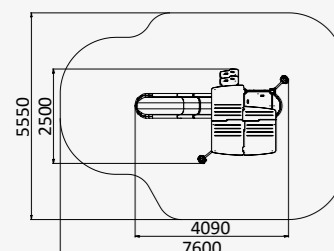

УК 7.404

ИГРОВОЙ ДОМИК С ГОРКОЙ

4090x2500x2750

от 4 до 12 лет