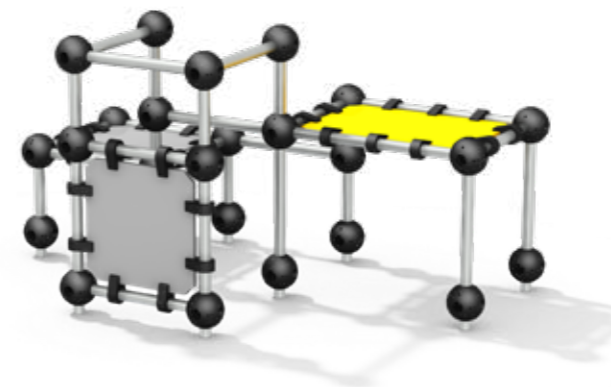

УК 7.710

КОМПЛЕКС СТЕН
ДЛЯ ПАРКУРА

7950x5000x2600

от 10 до 16 лет

УК 7.709

КОМПЛЕКС ДЛЯ ПАРКУРА

4110x3520x2600

от 10 до 16 лет