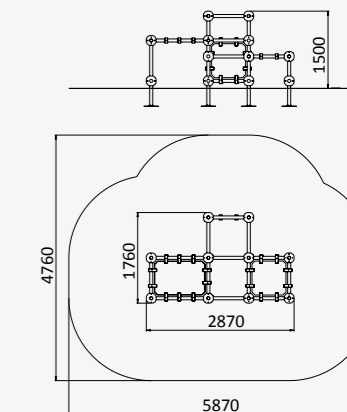

УК 7.711

НИЗКИЕ ПЛАТФОРМЫ

2870x1760x1500

от 6 до 16 лет