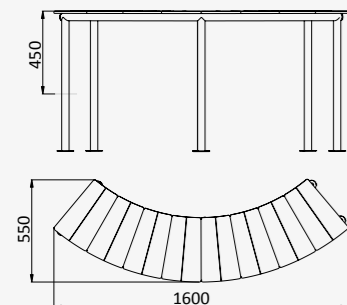

МФ 1.701

СКАМЕЙКА ПОЛУКРУГ

1600x550x450

от 1 года