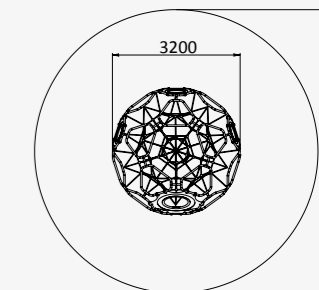

УК 7.412

ТРЕУГОЛЬНАЯ СФЕРА
С СЕТКОЙ

3200x3200x2185

от 5 до 12 лет