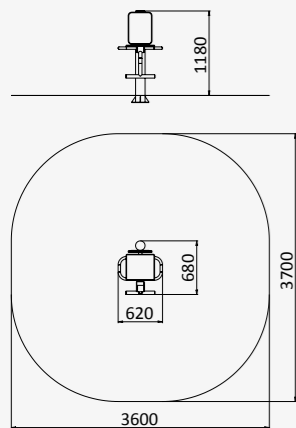

от 14 лет, рост >140 см

CO 8.12

ТРЕНАЖЕР НЕРЖАВЕЮЩИЙ
ХИПС

610x840x1400

от 14 лет, рост >140 см

CO 8.06

ТРЕНАЖЕР НЕРЖАВЕЮЩИЙ
МАЯТНИК

630x840x1400

от 14 лет, рост >140 см

CO 8.19

ТРЕНАЖЕР НЕРЖАВЕЮЩИЙ
ЖИМ ОТ ГРУДИ

700x810x1700

от 14 лет, рост >140 см

CO 8.22

ТРЕНАЖЕР НЕРЖАВЕЮЩИЙ
ФЛЕКС

620x680x1180

от 14 лет, рост >140 см

CO 8.30

ТРЕНАЖЕР НЕРЖАВЕЮЩИЙ
БАБОЧКА

1020x630x1700

от 14 лет, рост >140 см

CO 8.23

ЭКСКАВАТОР

1140x270x850