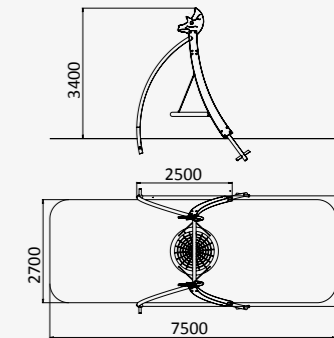

8000x2000x2800

от 4 до 12 лет

ДИО 1.301

КАЧЕЛИ ГНЕЗДО НА ГНУТЫХ
СТОЛБАХ

2500x2900x3400

от 4 до 12 лет

ДИО 1.311

КАЧЕЛИ ГНЕЗДО НА ДВУХ
СТОЛБАХ