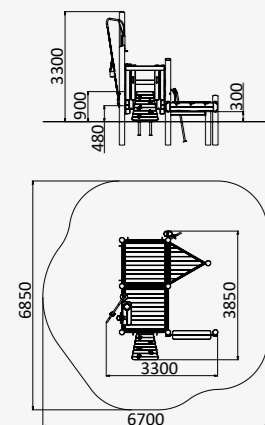

ГАМАК НА ДВУХ СТОЛБАХ

4135x1060x1650

от 6 до 12 лет

ДП 4.137

КОМПЛЕКС ДЛЯ ИГР
С ПЕСКОМ ИЗ БРЕВЕН

3300x3850x3300

от 3 до 12 лет

ДП 4.130