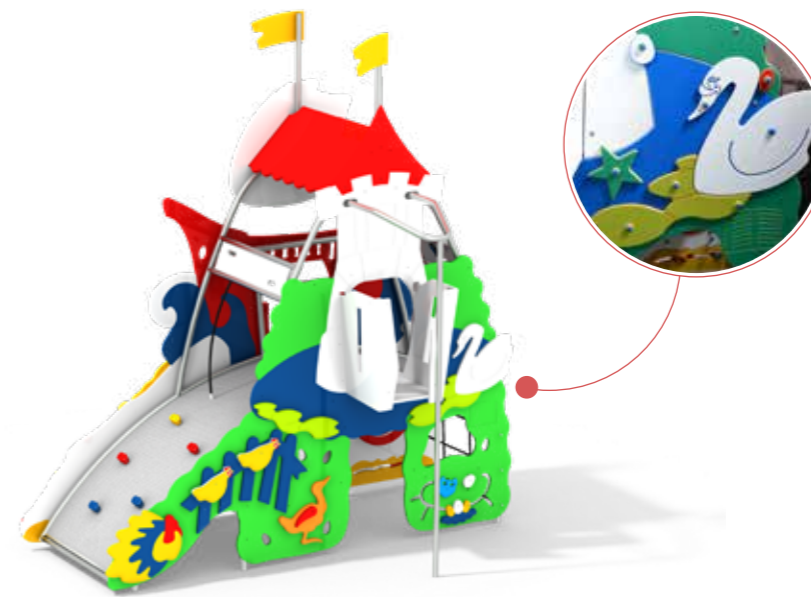

МФ 8.103

ДОМИК ДВУСТОРОННИЙ
С ФЛАГАМИ

3530x3900x3690

от 2 до 8 лет