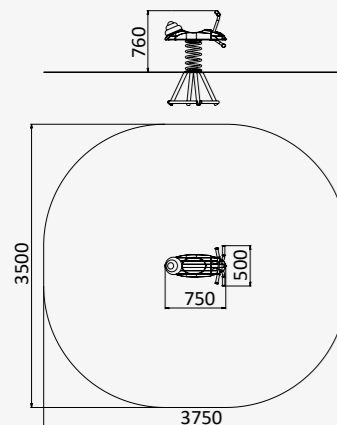

750x500x760

от 3 до 10 лет

ДИО 4.691

КАЧАЛКА НА ПРУЖИНЕ

750x500x760

от 3 до 10 лет

ДИО 4.692

КАЧАЛКА НА ПРУЖИНЕ