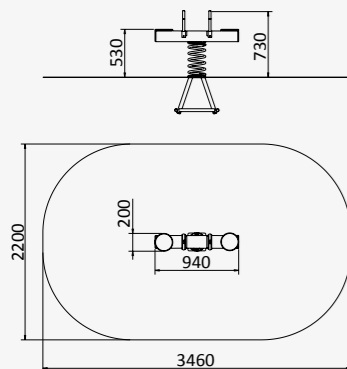

ДИО 3.695

КАЧАЛКА ДВУХМЕСТНАЯ
НА БРЕВНЕ

940x200x730

от 3 до 10 лет