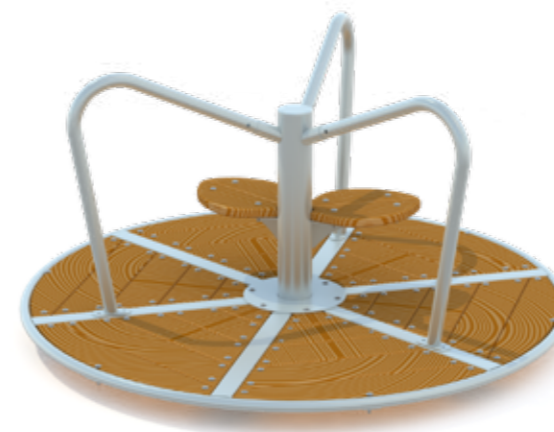

440x450x1700

от 6 до 12 лет

ДИО 2.42

КАРУСЕЛЬ С ДВУМЯ
СИДЕНЬЯМИ

1600x1600x815

от 4 до 12 лет

ДИО 2.45

ДЕРЕВЯННАЯ КАРУСЕЛЬ

1200x1200x1000

от 4 до 12 лет

ДИО 2.401

КАРУСЕЛЬ ВЕРЕВОЧНАЯ С ПЛАТФОРМОЙ

2400x2400x3100

от 5 до 12 лет

ДИО 2.402

КАРУСЕЛЬ ВЕРЕВОЧНАЯ С СИДЕНЬЯМИ