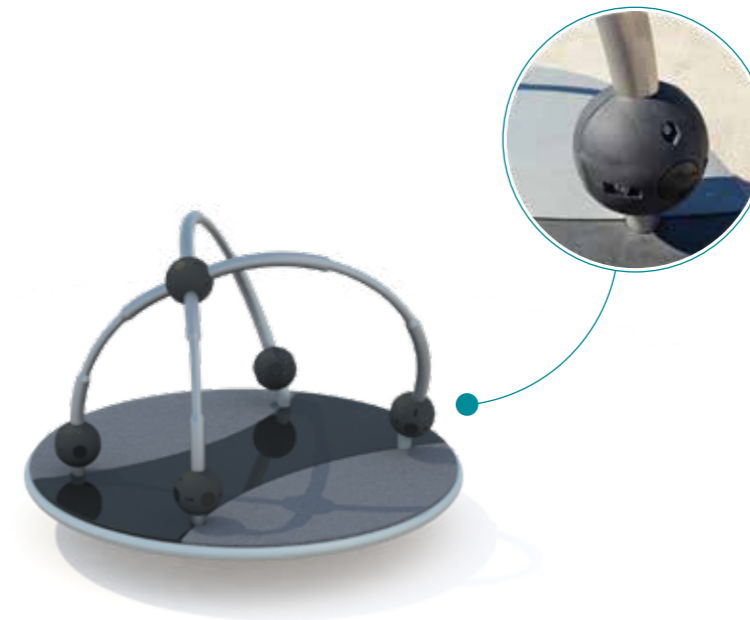

1200x1200x910

от 4 до 12 лет

ДИО 2.32

КАРУСЕЛЬ ПЛАТФОРМА
С ШАРАМИ

1900x1900x1300

от 4 до 12 лет

ДИО 2.31

ПРУТИК ИГРОВОЙ