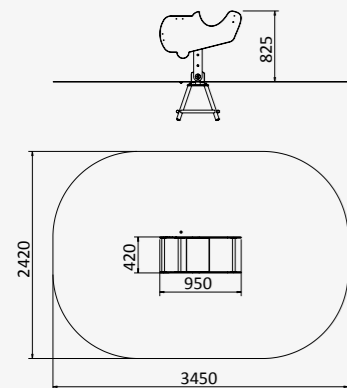

КАЧАЛКА НА ШАРНИРЕ

950x420x1000

от 3 до 10 лет

ДИО 4.764

КАЧАЛКА НА ШАРНИРЕ

1005x300x950

от 3 до 10 лет

ДИО 4.762

КАЧАЛКА НА ШАРНИРЕ

950x420x1150

от 3 до 10 лет

ДИО 4.766

КАЧАЛКА НА ШАРНИРЕ

950x430x850

от 3 до 10 лет

ДИО 4.767

КАЧАЛКА НА ШАРНИРЕ

950x420x825

от 3 до 10 лет

ДИО 4.769

КАЧАЛКА НА ШАРНИРЕ
С ОБОДАМИ

1200x1100x1400

от 4 до 12 лет

ДИО 4.768