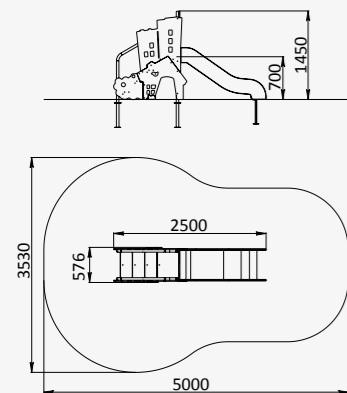

3570x2600x2880

от 2 до 8 лет

МФ 8.110

ДОМИК С ГОРКОЙ

2500x576x1450

от 1 года до 4 лет

МФ 8.201

СТОЛИК ДЛЯ ИГРЫ
С ПЕСКОМ