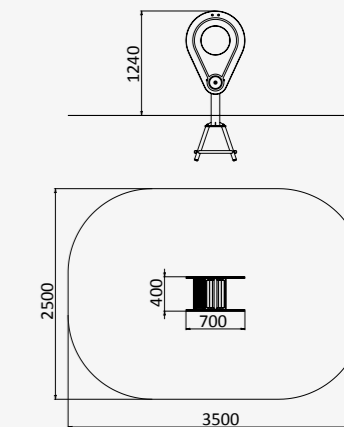

840x460x760

от 3 до 10 лет

ДИО 4.765

КАЧАЛКА НА ШАРНИРЕ

700x400x1240

от 3 до 10 лет

ДИО 4.656

ТРАКТОР НА ПРУЖИНЕ