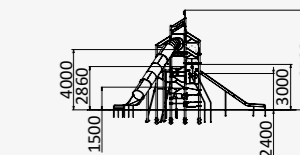

УК 7.832

БАШНЯ С ГОРКАМИ

10050x11300x6580

от 6 до 12 лет