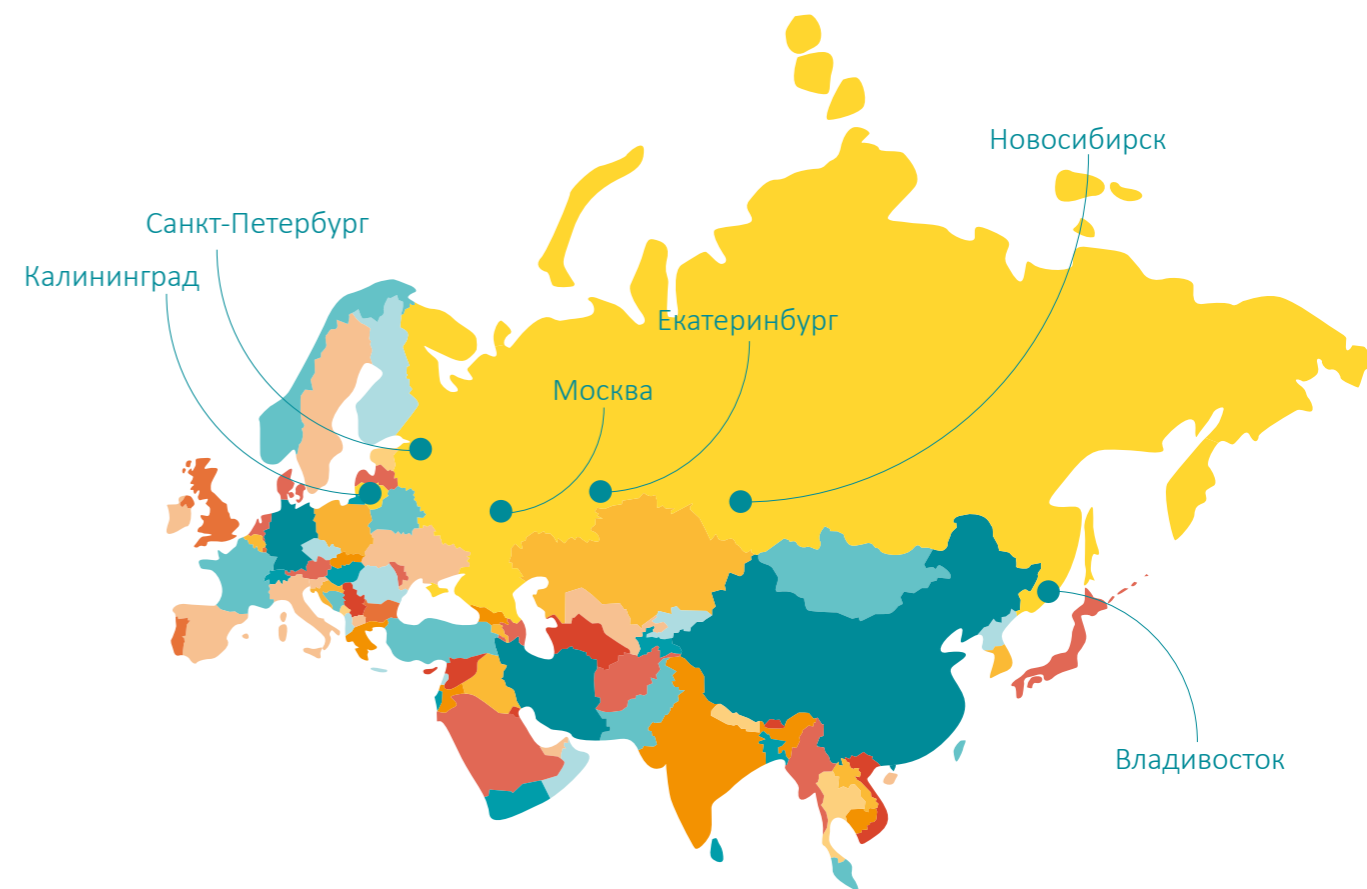

Создаем дилерскую сеть
Приглашаем представителей
к сотрудничеству