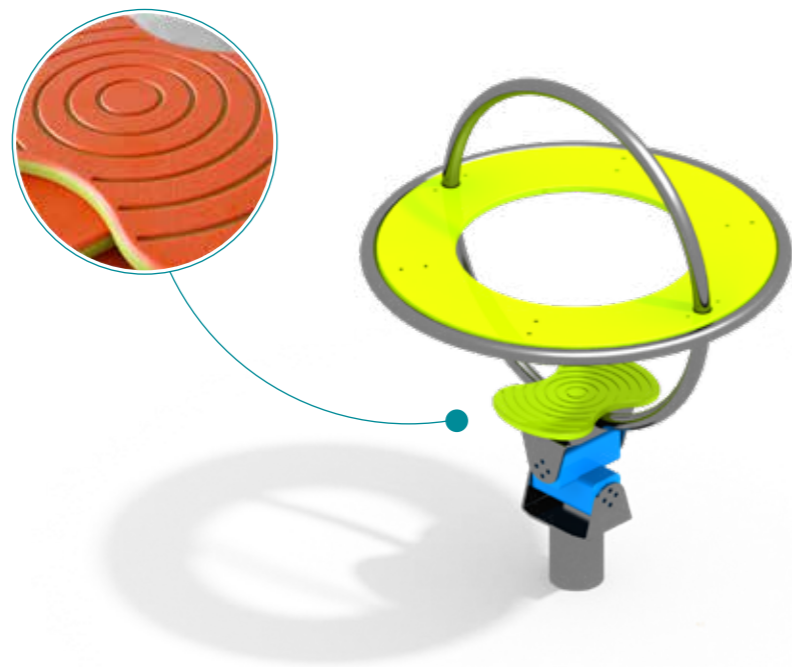

ДИО 4.768

КРУГЛАЯ КАЧАЛКА
НА ШАРНИРЕ

1020x1020x1370

от 4 до 12 лет