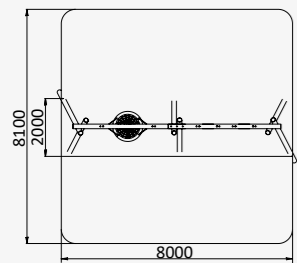

ДП 5.161

КАЧЕЛИ ДВОЙНЫЕ
ИЗ БРЕВЕН

8000x2000x2800

от 4 до 12 лет