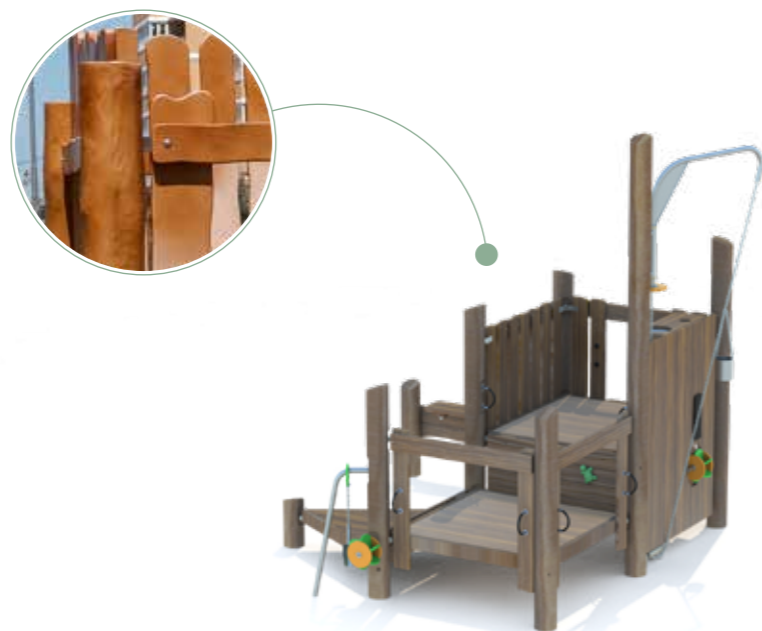

ГАМАК НА ДВУХ СТОЛБАХ

4135x1060x1650

от 6 до 12 лет

ДП 4.137

КОМПЛЕКС ДЛЯ ИГР
С ПЕСКОМ ИЗ БРЕВЕН

3300x3850x3300

от 3 до 12 лет

ДП 4.130

КОМПЛЕКС ИЗ БРЕВЕН
С ГОРКОЙ

6950x5700x3600

от 6 до 12 лет

ДП 4.135

НЕРЖАВЕЮЩАЯ ГОРКА
НА СКЛОН

2200x750x1910 (1200)

от 6 до 12 лет

СКАМЕЙКИ
И СТОЛИКИ