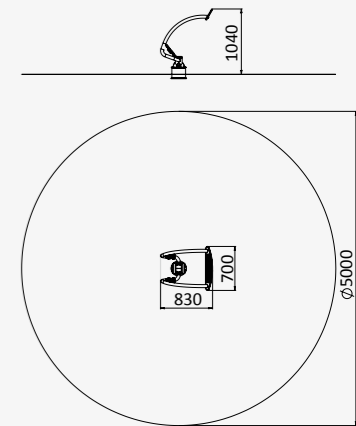

ДИО 3.27

КАЧАЛКА СИДЯЧАЯ
ОДНОМЕСТНАЯ

830x700x1040

от 5 до 12 лет