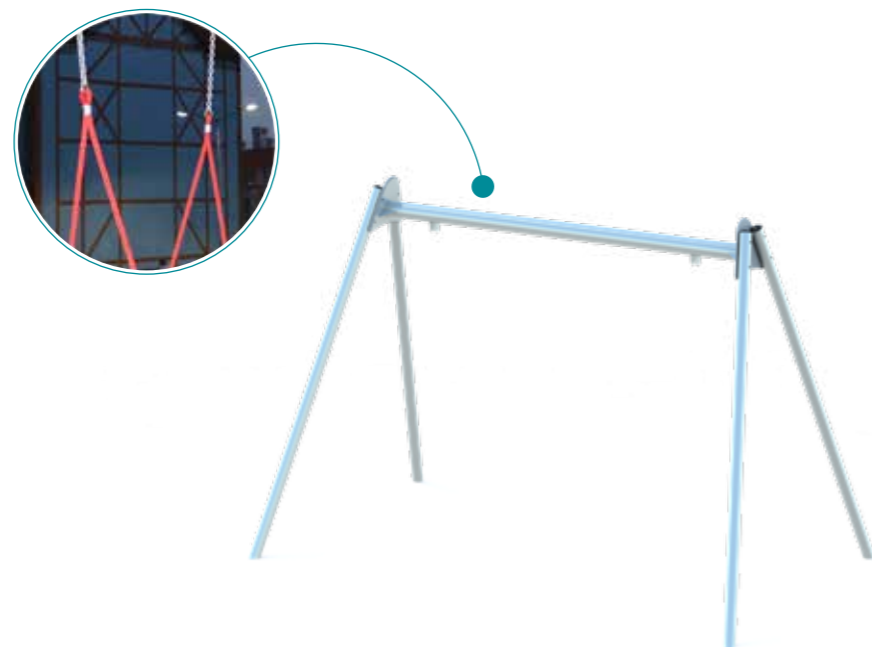

ДИО 1.405

РАМА КАЧЕЛЕЙ ДЛЯ ГНЕЗДА
ИЗ МЕТАЛЛА

3580x2070x2350

от 4 до 12 лет