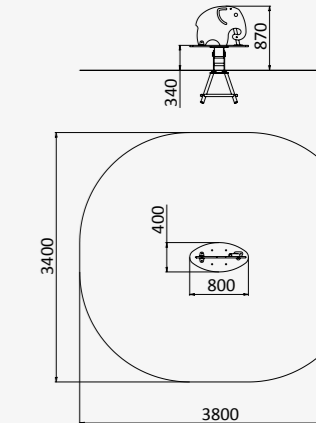

КАЧАЛКА НА ШАРНИРЕ

950x420x825

от 3 до 10 лет

ДИО 4.769

КАЧАЛКА НА ШАРНИРЕ
С ОБОДАМИ

1200x1100x1400

от 4 до 12 лет

ДИО 4.768

КРУГЛАЯ КАЧАЛКА
НА ШАРНИРЕ

1020x1020x1370

от 4 до 12 лет

ДИО 4.772

КАЧАЛКА НА ШАРНИРЕ

800x400x870

от 3 до 10 лет

УК 7.901