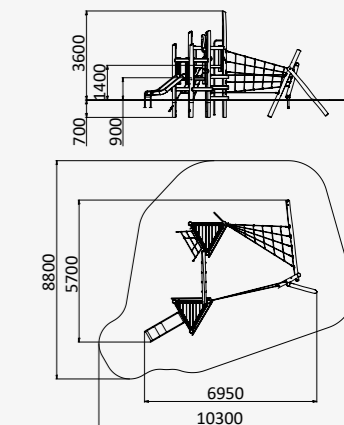

ДП 4.130

КОМПЛЕКС ИЗ БРЕВЕН
С ГОРКОЙ

6950x5700x3600

от 6 до 12 лет