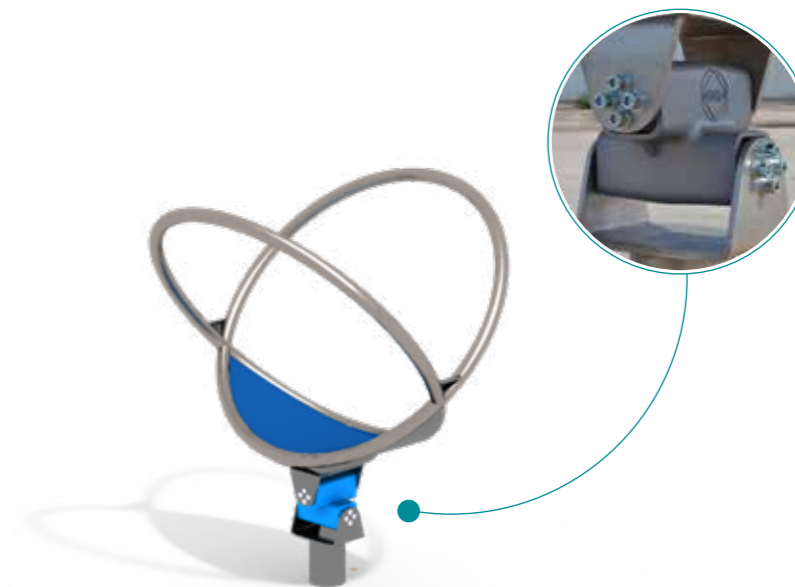

КАЧАЛКА НА ШАРНИРЕ

950x420x825

от 3 до 10 лет

ДИО 4.769

КАЧАЛКА НА ШАРНИРЕ
С ОБОДАМИ

1200x1100x1400

от 4 до 12 лет

ДИО 4.768