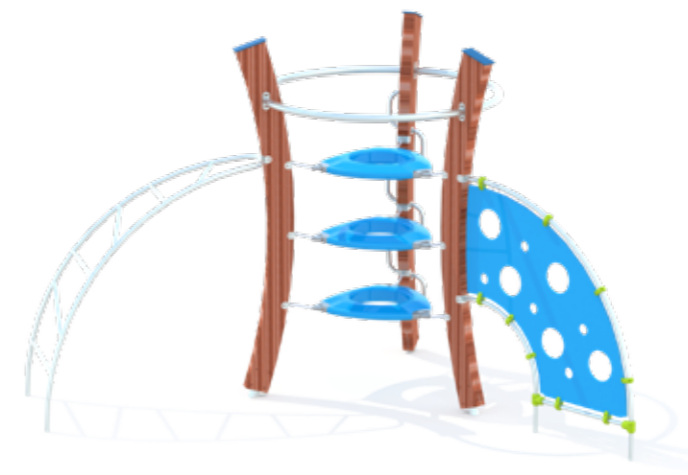

УК 7.903

КОМПЛЕКС НА ГНУТЫХ
СТОЛБАХ С ВЕРТИКАЛЬНЫМ
ЛАЗОМ

4300x3470x3000

от 3 до 12 лет