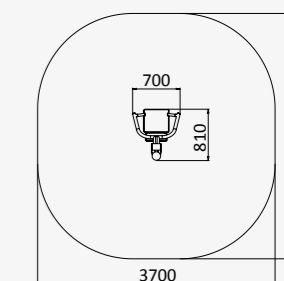

от 14 лет, рост >140 см

CO 8.12

ТРЕНАЖЕР НЕРЖАВЕЮЩИЙ
ХИПС

610x840x1400

от 14 лет, рост >140 см

CO 8.06

ТРЕНАЖЕР НЕРЖАВЕЮЩИЙ
МАЯТНИК

630x840x1400

от 14 лет, рост >140 см

CO 8.19

ТРЕНАЖЕР НЕРЖАВЕЮЩИЙ
ЖИМ ОТ ГРУДИ

700x810x1700

от 14 лет, рост >140 см

CO 8.22

ТРЕНАЖЕР НЕРЖАВЕЮЩИЙ
ФЛЕКС

620x680x1180

от 14 лет, рост >140 см

CO 8.30

ТРЕНАЖЕР НЕРЖАВЕЮЩИЙ
БАБОЧКА

1020x630x1700

от 14 лет, рост >140 см

CO 8.23

ЭКСКАВАТОР

1140x270x850