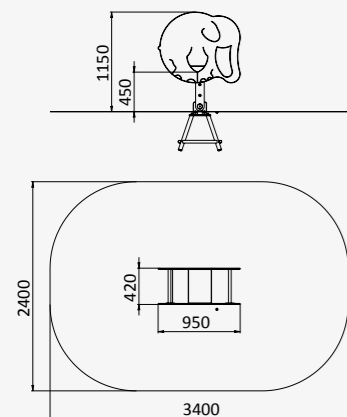

840x460x760

от 3 до 10 лет

ДИО 4.765

КАЧАЛКА НА ШАРНИРЕ

700x400x1240

от 3 до 10 лет

ДИО 4.656

ТРАКТОР НА ПРУЖИНЕ

770x420x850

от 3 до 10 лет

Цветной трехслойный
HDPE пластик

ДИО 4.817

КАЧАЛКА НА ПРУЖИНЕ

970x510x800

от 3 до 10 лет

ДИО 4.761

КАЧАЛКА НА ШАРНИРЕ

950x420x1000

от 3 до 10 лет

ДИО 4.764

КАЧАЛКА НА ШАРНИРЕ

1005x300x950

от 3 до 10 лет

ДИО 4.762

КАЧАЛКА НА ШАРНИРЕ

950x420x1150

от 3 до 10 лет

ДИО 4.766

КАЧАЛКА НА ШАРНИРЕ

950x430x850

от 3 до 10 лет

ДИО 4.767