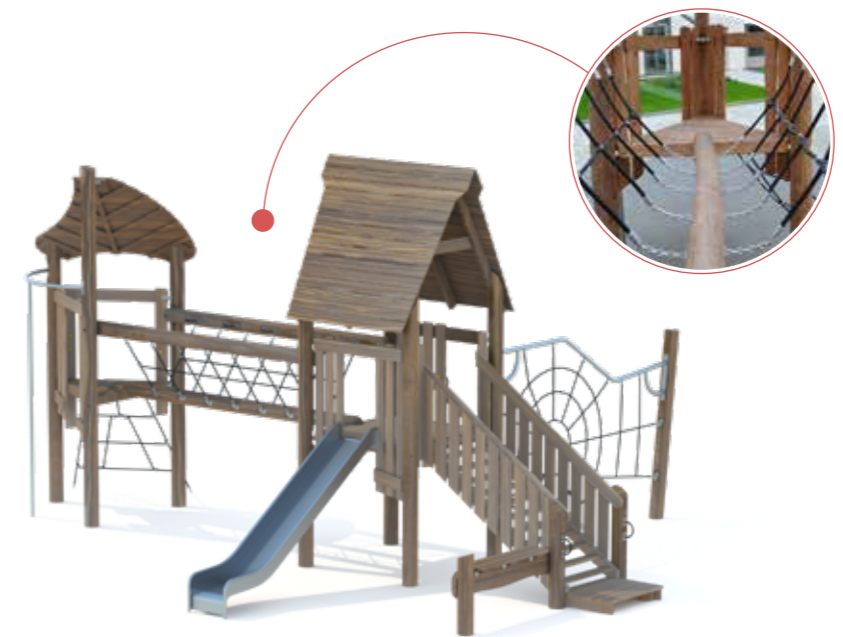

МФ 8.705

ДВА ДОМИКА ИЗ ДЕРЕВА С МОСТОМ И ГОРКОЙ

8300x6890x4170

от 4 до 10 лет