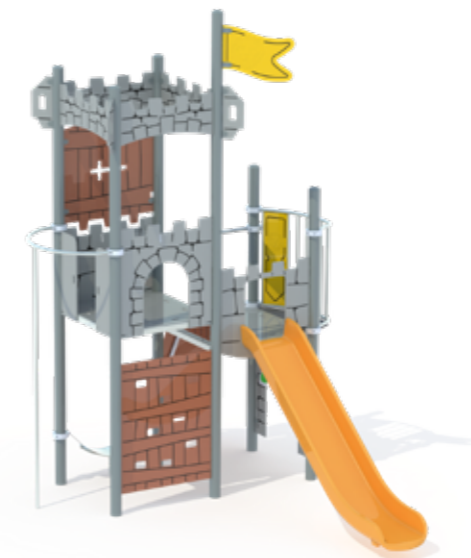

УК 7.816

УНИВЕРСАЛЬНЫЙ КОМПЛЕКС
С ГОРКОЙ

3100x4200x4680

от 6 до 12 лет