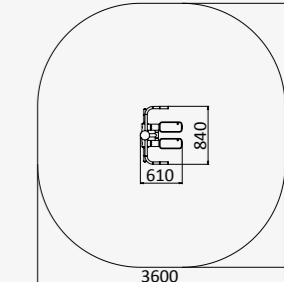

от 14 лет, рост >140 см

CO 8.12

ТРЕНАЖЕР НЕРЖАВЕЮЩИЙ
ХИПС

610x840x1400

от 14 лет, рост >140 см

CO 8.06

ТРЕНАЖЕР НЕРЖАВЕЮЩИЙ
МАЯТНИК

630x840x1400