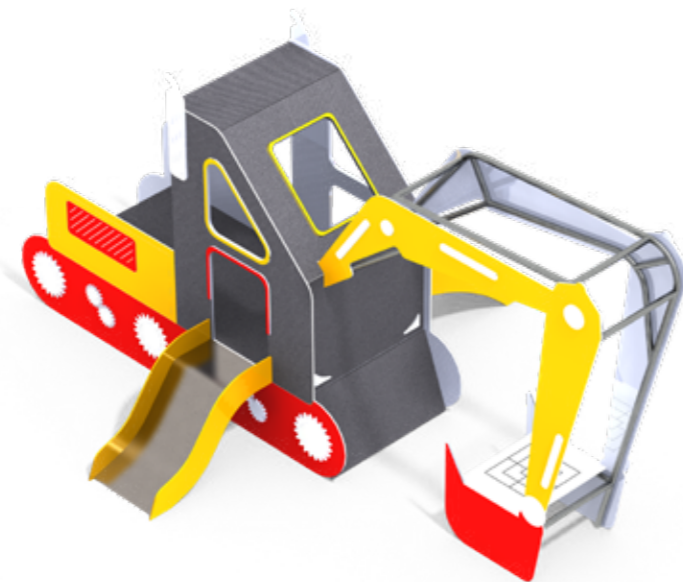

1800x1435x1300

от 1 года до 4 лет

МФ 8.401

ЭКСКАВАТОР С ГОРКОЙ

4800x3400x2340

от 3 до 12 лет

Большое количество деталей для развития мелкой моторики

МФ 8.502