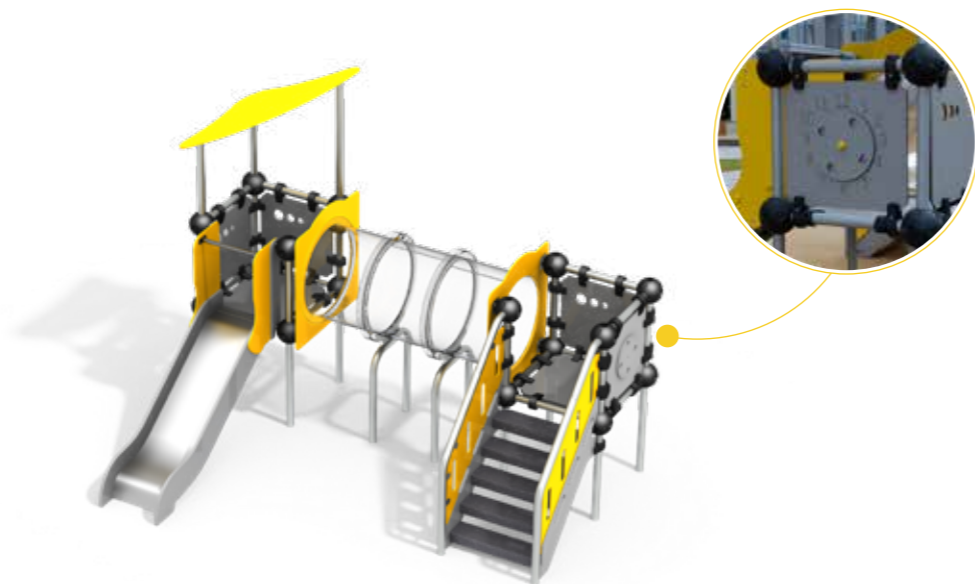

от 3 до 12 лет

УК 7.513

КОРАБЛЬ С МАЧТОЙ

7250x4150x4150

от 3 до 12 лет

УК 7.504

КОМПЛЕКС С ГОРКОЙ
И ПОДВЕСНЫМИ СТУПЕНЯМИ

4290x4400x3400