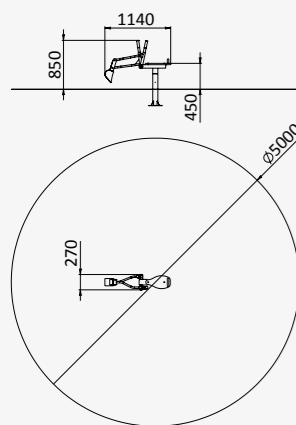

от 14 лет, рост >140 см

CO 8.30

ТРЕНАЖЕР НЕРЖАВЕЮЩИЙ
БАБОЧКА

1020x630x1700

от 14 лет, рост >140 см

CO 8.23

ЭКСКАВАТОР

1140x270x850

от 3 до 12 лет

CO 8.34

ТРЕНАЖЕР НЕРЖАВЕЮЩИЙ
ГРЕБЛЯ

850x1700x1020

от 14 лет, рост >140 см

CO 8.44

ТРЕНАЖЕР НЕРЖАВЕЮЩИЙ
СТЕП

560x780x1350