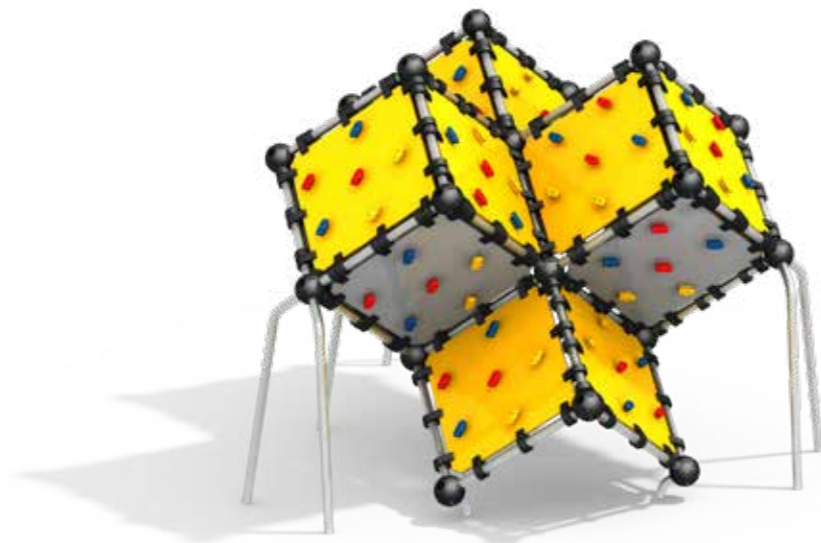

УК 7.707

СТЕНА

2400x1700x2600

от 6 до 16 лет

УК 7.708

КУБЫ

3470x4000x2800

от 6 до 16 лет