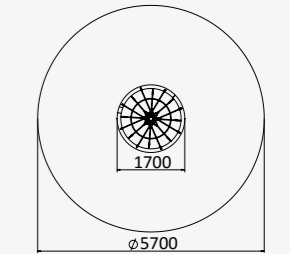

1200x1200x1000

от 4 до 12 лет

ДИО 2.401

КАРУСЕЛЬ ВЕРЕВОЧНАЯ С ПЛАТФОРМОЙ

2400x2400x3100

от 5 до 12 лет

ДИО 2.402

КАРУСЕЛЬ ВЕРЕВОЧНАЯ С СИДЕНЬЯМИ

2000x2000x1700

от 5 до 12 лет

ДИО 2.403

КАРУСЕЛЬ ВЕРЕВОЧНАЯ

1700x1700x2620

от 5 до 12 лет

ДИО 3.25

КАЧАЛКА ДУГООБРАЗНАЯ