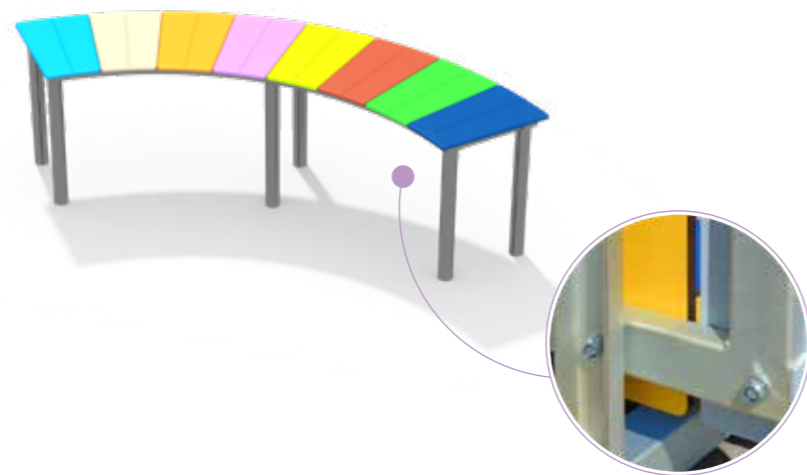

МФ 1.701

СКАМЕЙКА ПОЛУКРУГ

1600x550x450

от 1 года