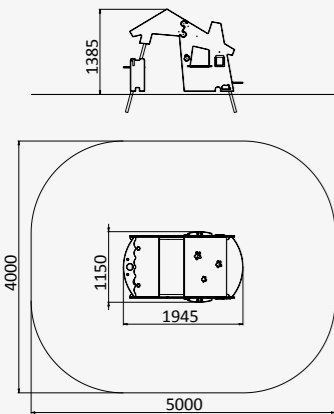

ДОМИК ДЕТСКИЙ

1310x1200x1210

от 1 года до 4 лет

МФ 8.501

ДОМИК БЕСЕДКА

1945x1150x1385

от 1 года до 4 лет

ДОУ 7.201