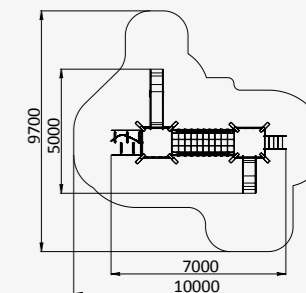

УК 7.912

МОСТИКИ С СЕТКОЙ НА
ГНУТЫХ СТОЛБАХ

9500x2600x2900

от 3 до 12 лет

УК 7.926

КОМПЛЕКС С ГОРКОЙ И
МОСТИКОМ

7000x5000x3000

от 3 до 12 лет