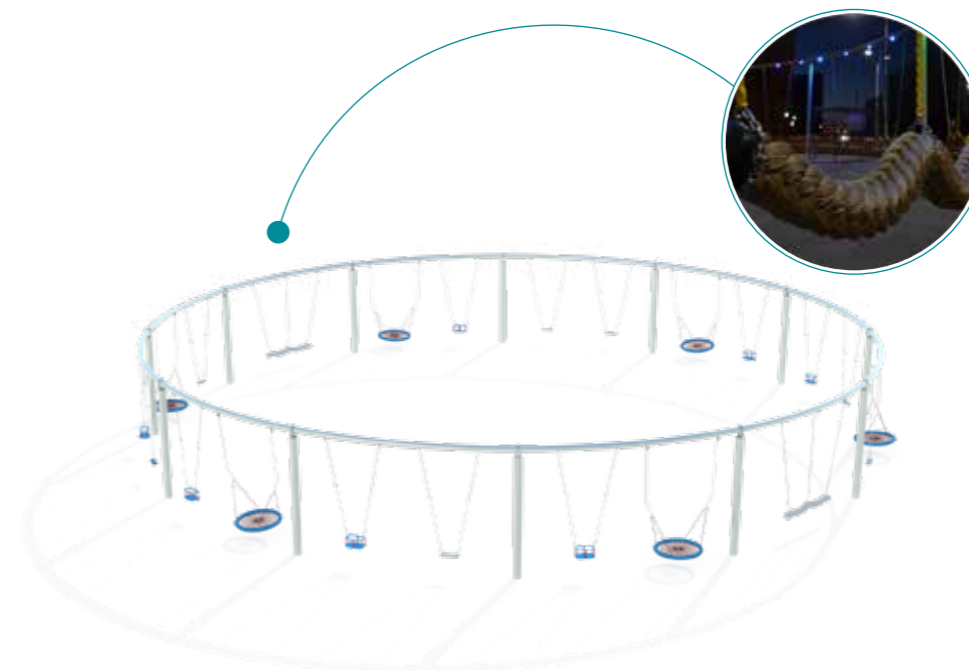

ДИО 1.405

РАМА КАЧЕЛЕЙ ДЛЯ ГНЕЗДА
ИЗ МЕТАЛЛА

3580x2070x2350

от 4 до 12 лет