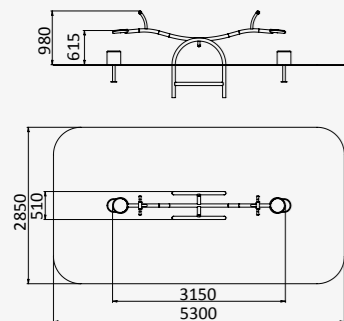

ДИО 3.32

КАЧАЛКА БАЛАНСИР
ВОЛНООБРАЗНАЯ

3150x510x980

от 3 до 12 лет