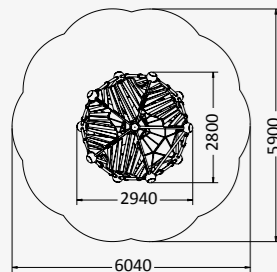

от 3 до 12 лет

УК 7.421

ПЯТИУГОЛЬНЫЙ ДОМИК
С СЕТКОЙ

2940x2800x2450

от 3 до 12 лет

УК 7.423

ДВА ПЯТИУГОЛЬНЫХ
ДОМИКА С ГОРКОЙ
И МОСТОМ

11800x6300x3770