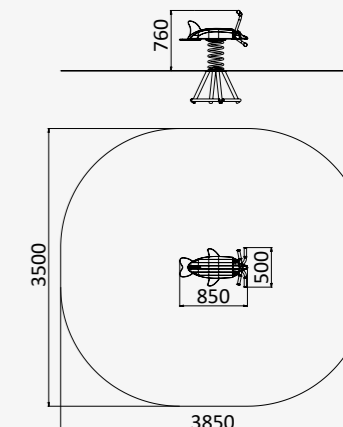

750x500x760

от 3 до 10 лет

ДИО 4.691

КАЧАЛКА НА ПРУЖИНЕ

750x500x760

от 3 до 10 лет

ДИО 4.692

КАЧАЛКА НА ПРУЖИНЕ

850x500x760

от 3 до 10 лет

ДИО 4.693

КАЧАЛКА НА ПРУЖИНЕ

800x840x760

от 3 до 10 лет

ДИО 4.55

КАЧАЛКА НЕРЖАВЕЮЩАЯ
НА ПРУЖИНЕ