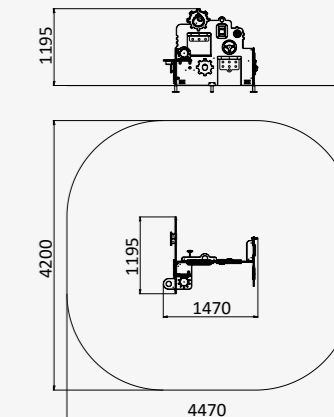

МФ 8.502

ДОМИК ИГРОВОЙ

1470x1195x1195

от 1 года до 4 лет