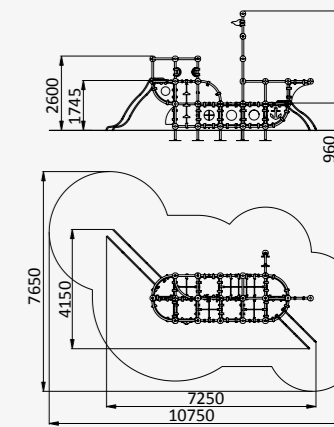

от 3 до 12 лет

УК 7.513

КОРАБЛЬ С МАЧТОЙ

7250x4150x4150

от 3 до 12 лет

УК 7.504

КОМПЛЕКС С ГОРКОЙ
И ПОДВЕСНЫМИ СТУПЕНЯМИ

4290x4400x3400