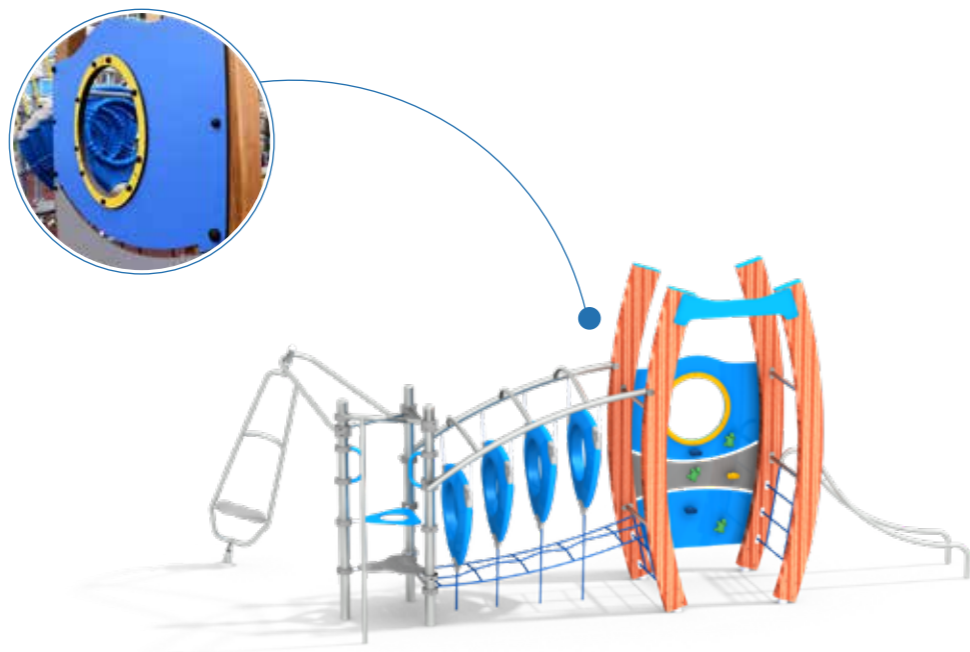

УК 7.901

КОМПЛЕКС НА ГНУТЫХ
СТОЛБАХ С ЛАЗОМ

6800x2900x3000

от 3 до 12 лет