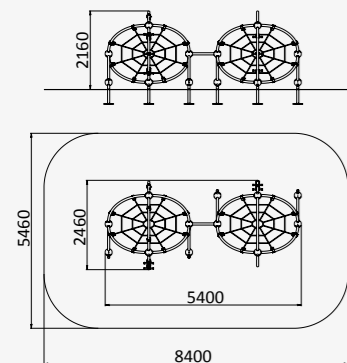

12900x9000x7200

от 5 до 16 лет

УК 7.414

СЕТКА НА ТРЕХ СТОЛБАХ

3230x2680x2270

от 5 до 12 лет

УК 7.712

ЛАБИРИНТ ИЗ СЕТОК

6200x2200x2320

от 5 до 12 лет

УК 7.605

ДВА ШАРА С СЕТКАМИ
ПАУТИНКАМИ

5400x2460x2160

от 5 до 12 лет

УК 7.406

АРКА С ПРЕПЯТСТВИЯМИ