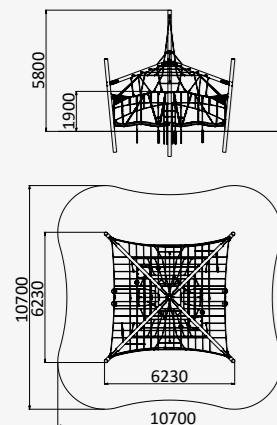

ДП 3.18

КОМПЛЕКС КУПОЛ НА
БРЕВНАХ

6230x6230x5800

от 6 до 12 лет