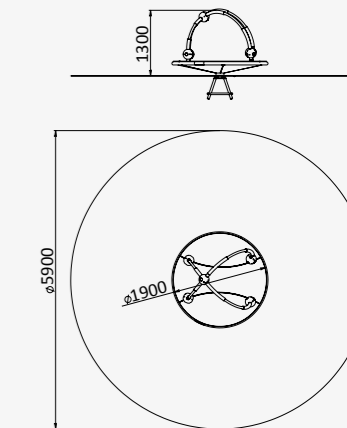

3065x336x2530

от 6 до 15 лет

ДИО 2.28

КАРУСЕЛЬ С ИЗОГНУТЫМИ ПОРУЧНЯМИ

1200x1200x700

от 4 до 12 лет

ДИО 2.29

КАРУСЕЛЬ ТРЕХМЕСТНАЯ СО
СТОЛИКОМ

1200x1200x910

от 4 до 12 лет

ДИО 2.32

КАРУСЕЛЬ ПЛАТФОРМА
С ШАРАМИ

1900x1900x1300

от 4 до 12 лет

ДИО 2.31

ПРУТИК ИГРОВОЙ

440x450x1700

от 6 до 12 лет

ДИО 2.42

КАРУСЕЛЬ С ДВУМЯ
СИДЕНЬЯМИ

1600x1600x815

от 4 до 12 лет

ДИО 2.45

ДЕРЕВЯННАЯ КАРУСЕЛЬ