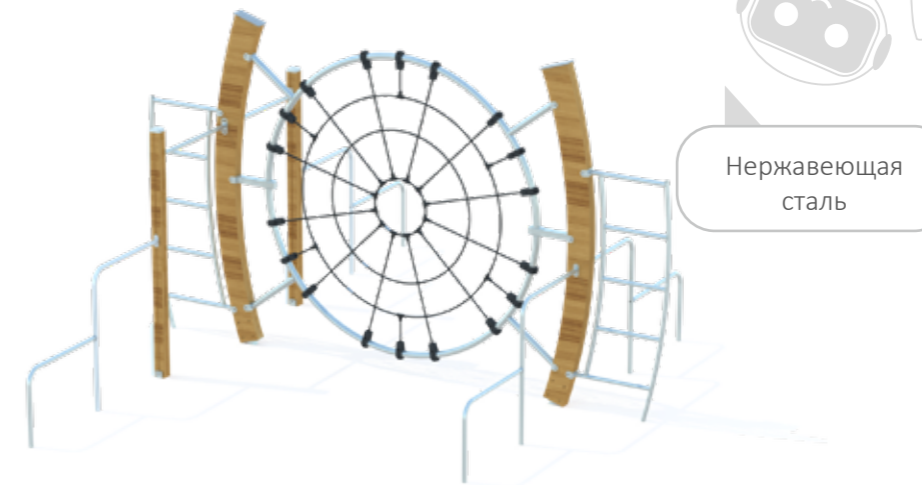

УК 7.906

КОМПЛЕКС НА ГНУТЫХ
СТОЛБАХ С СЕТКОЙ

3700x4300x2300

от 3 до 12 лет

УК 7.913

КОМПЛЕКС С КРУГЛОЙ
СЕТКОЙ

5129x6080x3008

от 3 до 12 лет