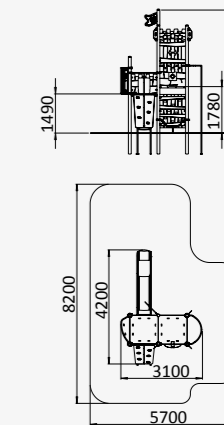

УК 7.816

УНИВЕРСАЛЬНЫЙ КОМПЛЕКС
С ГОРКОЙ

3100x4200x4680

от 6 до 12 лет