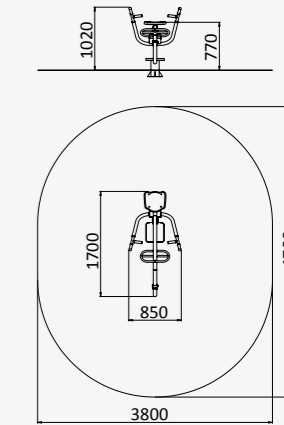

от 14 лет, рост >140 см

CO 8.30

ТРЕНАЖЕР НЕРЖАВЕЮЩИЙ
БАБОЧКА

1020x630x1700

от 14 лет, рост >140 см

CO 8.23

ЭКСКАВАТОР

1140x270x850

от 3 до 12 лет

CO 8.34

ТРЕНАЖЕР НЕРЖАВЕЮЩИЙ
ГРЕБЛЯ

850x1700x1020

от 14 лет, рост >140 см

CO 8.44

ТРЕНАЖЕР НЕРЖАВЕЮЩИЙ
СТЕП

560x780x1350

от 14 лет, рост >140 см

CO 8.49

ТРЕНАЖЕР НЕРЖАВЕЮЩИЙ
ЛИГЕРАД

1280x560x740

от 14 лет, рост >140 см

CO 8.48

ТРЕНАЖЕР НЕРЖАВЕЮЩИЙ
АРМРЕСТЛИНГ

700x940x1340