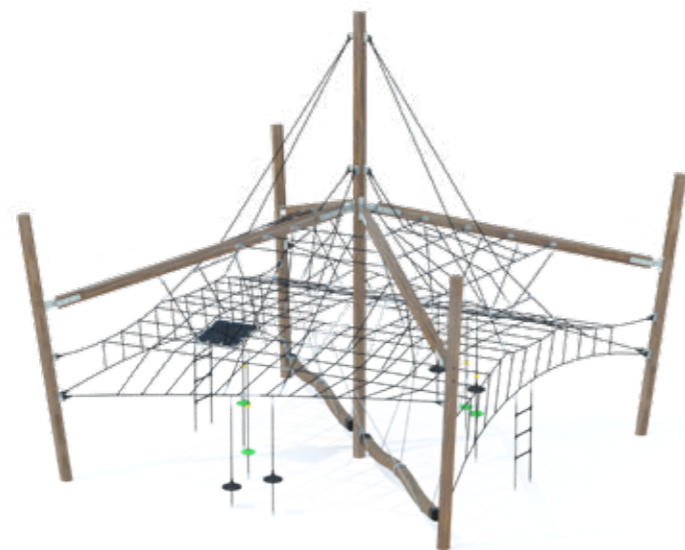

КОМПЛЕКС ИЗ БРЕВЕН
С ГОРКОЙ И СЕТКАМИ

8500x3550x3600

от 6 до 12 лет

ДП 3.161

КОМПЛЕКС ДЛЯ ЛАЗАНИЯ
НА БРЕВНАХ

6350x5200x2850

от 5 до 12 лет

ДП 3.18

КОМПЛЕКС КУПОЛ НА
БРЕВНАХ

6230x6230x5800

от 6 до 12 лет

ДП 4.135-В01

НЕРЖАВЕЮЩАЯ ГОРКА НА
БРЕВНАХ 1200

2560x1200x2850

от 5 до 12 лет

ДП 3.09