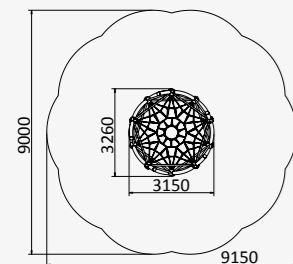

УК 7.450

БАШНЯ ДВА ЭТАЖА
С СЕТКАМИ

3150x3260x4200

от 5 до 12 лет