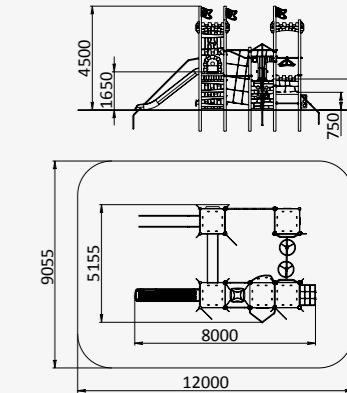

от 6 до 12 лет

УК 7.818

УНИВЕРСАЛЬНЫЙ КОМПЛЕКС
С ЧЕТЫРЬМЯ БАШНЯМИ

8000x5155x4500

от 6 до 12 лет

УК 7.818-В01

ЧЕТЫРЕ БАШНИ
С КРЫШАМИ

7590x6620x4160