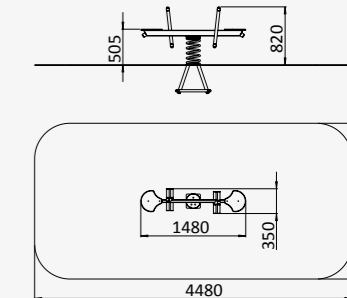

3150x510x980

от 3 до 12 лет

ДИО 3.34

КАЧАЛКА НА ШАРНИРЕ

3230x480x510

от 6 до 12 лет

ДИО 3.33

БАЛАНСИР НА ШАРНИРАХ

2360x400x300

от 3 до 12 лет

ДИО 3.35

КАЧАЛКА НА ПРУЖИНЕ
С ПОРУЧЬЯМИ

1480x350x820

от 3 до 12 лет

ДИО 3.690

КАЧАЛКА БАЛАНСИР
С ДЕРЕВЯННЫМИ
СИДЕНЬЯМИ