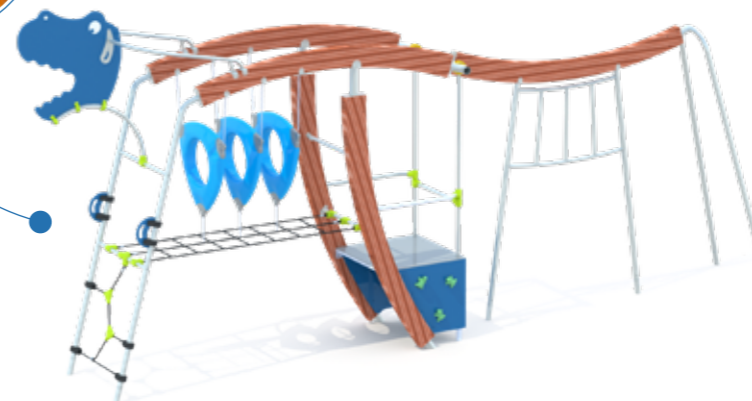

КОМПЛЕКС НА ГНУТЫХ
СТОЛБАХ КРУГЛЫЙ

6700x4300x3000

от 3 до 12 лет

Клеёный гнутый
деревянный брус

УК 7.908

КОМПЛЕКС НА ГНУТЫХ
СТОЛБАХ С ПОЛОСОЙ
ПРЕПЯТСТВИЙ

8900x1240x4000

от 3 до 12 лет