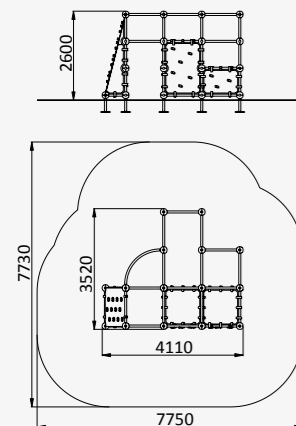

УК 7.710

КОМПЛЕКС СТЕН
ДЛЯ ПАРКУРА

7950x5000x2600

от 10 до 16 лет

УК 7.709

КОМПЛЕКС ДЛЯ ПАРКУРА

4110x3520x2600

от 10 до 16 лет