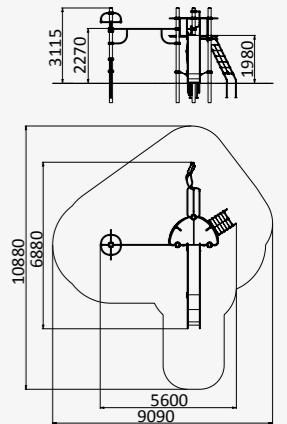

УК 7.109

БАШНЯ ДВОЙНАЯ С ГОРКОЙ

6880x5600x3115

от 6 до 12 лет

УК 7.105

БАШНЯ С РУКОХОДОМ

7440x4650x3200

от 6 до 12 лет