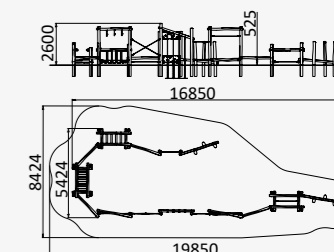

ДП 3.19

ПОЛОСА ПРЕПЯТСТВИЙ 2 НА БРЕВНАХ

16850x5424x2600

от 6 до 12 лет