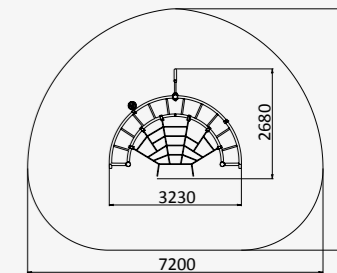

12900x9000x7200

от 5 до 16 лет

УК 7.414

СЕТКА НА ТРЕХ СТОЛБАХ

3230x2680x2270

от 5 до 12 лет

УК 7.712

ЛАБИРИНТ ИЗ СЕТОК