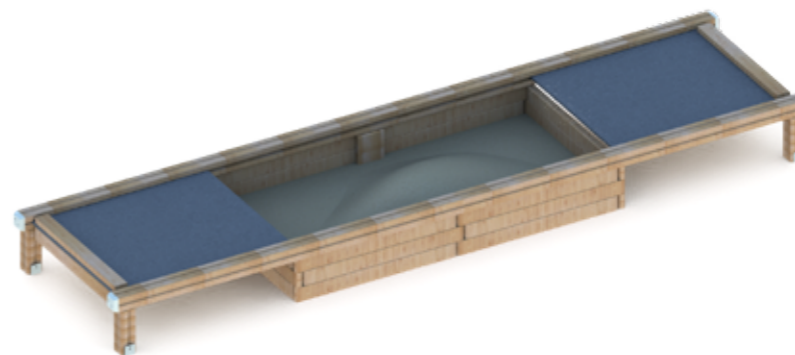

ДВА ДОМИКА ИЗ ДЕРЕВА С МОСТОМ И ГОРКОЙ

8300x6890x4170

от 4 до 10 лет

МФ 8.204

ИГРОВАЯ ПАНЕЛЬ 2

2090x1010x830

от 1 года до 12 лет

МФ 3.602