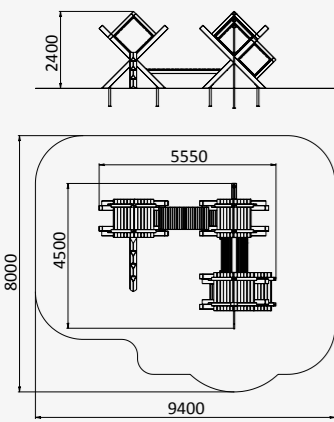

ДОУ 7.201

ЛАЗАЛКА ИЗ ЧЕТЫРЕХ КУБОВ

5550x4500x2400

от 5 до 12 лет