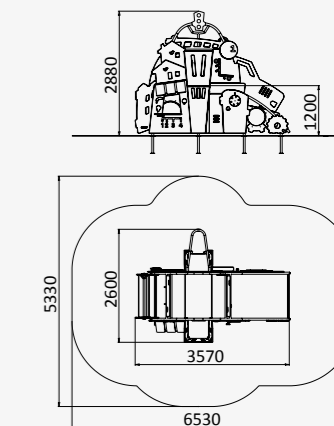

3570x2600x2880

от 2 до 8 лет

МФ 8.110

ДОМИК С ГОРКОЙ

2500x576x1450

от 1 года до 4 лет

МФ 8.201

СТОЛИК ДЛЯ ИГРЫ
С ПЕСКОМ