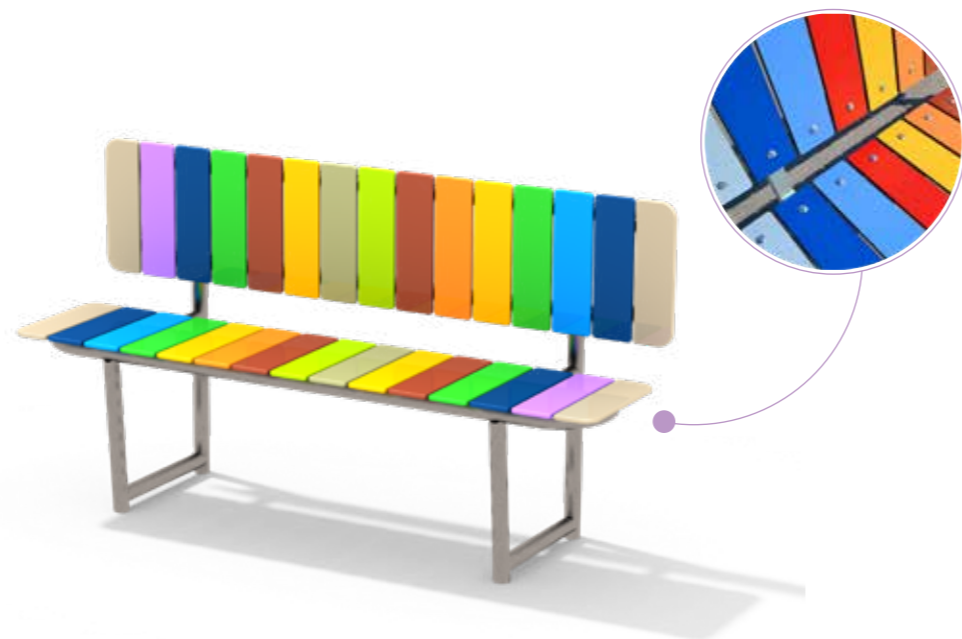

МФ 1.701

СКАМЕЙКА ПОЛУКРУГ

1600x550x450

от 1 года

МФ 1.710

СКАМЕЙКА СО СПИНКОЙ

1600x480x860

от 1 года