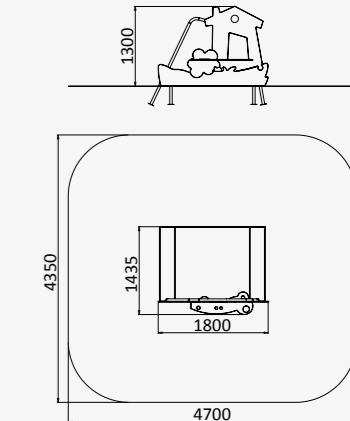

МФ 8.110

ДОМИК С ГОРКОЙ

2500x576x1450

от 1 года до 4 лет

МФ 8.201

СТОЛИК ДЛЯ ИГРЫ
С ПЕСКОМ

1260x2260x820

от 3 до 12 лет

МФ 8.301

ПЕСОЧНИЦА С ПОЛОСой
ПРЕПЯТСТВИЙ

7400x5650x2180

от 1 года до 8 лет

МФ 8.302

ДОМИК ПЕСОЧНИЦА

1800x1435x1300

от 1 года до 4 лет