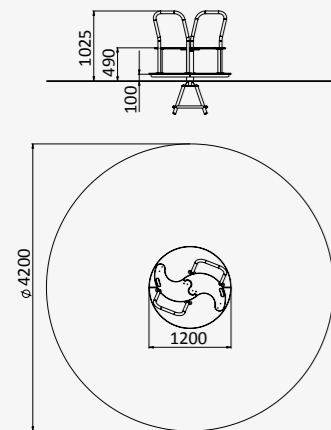

3450x1200x2600

от 4 до 12 лет

ДИО 1.302

КАЧЕЛИ ДВОЙНЫЕ
НА ГНУТЫХ СТОЛБАХ

2420x3200x3400

от 4 до 12 лет

ДИО 2.25

КАРУСЕЛЬ С НЕРЖАВЕЮЩИМИ ПОРУЧНЯМИ

1200x1200x1025

от 4 до 12 лет

ДИО 2.27

КАРУСЕЛЬ С КРУГЛЫМ СИДЕНЬЕМ И РУЛЕМ

1500x1500x700

от 4 до 12 лет

ДИО 2.26

ПОДВЕСНАЯ КАРУСЕЛЬ

3065x336x2530

от 6 до 15 лет

ДИО 2.28

КАРУСЕЛЬ С ИЗОГНУТЫМИ ПОРУЧНЯМИ

1200x1200x700

от 4 до 12 лет

ДИО 2.29

КАРУСЕЛЬ ТРЕХМЕСТНАЯ СО
СТОЛИКОМ