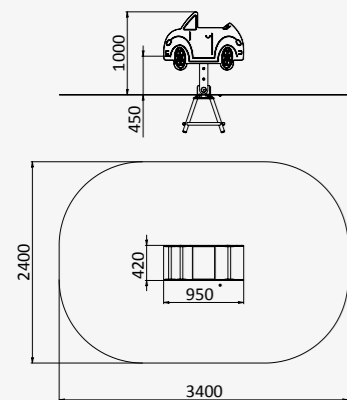

840x460x760

от 3 до 10 лет

ДИО 4.765

КАЧАЛКА НА ШАРНИРЕ

700x400x1240

от 3 до 10 лет

ДИО 4.656

ТРАКТОР НА ПРУЖИНЕ

770x420x850

от 3 до 10 лет

Цветной трехслойный
HDPE пластик

ДИО 4.817

КАЧАЛКА НА ПРУЖИНЕ

970x510x800

от 3 до 10 лет

ДИО 4.761

КАЧАЛКА НА ШАРНИРЕ

950x420x1000

от 3 до 10 лет

ДИО 4.764

КАЧАЛКА НА ШАРНИРЕ

1005x300x950

от 3 до 10 лет

ДИО 4.762