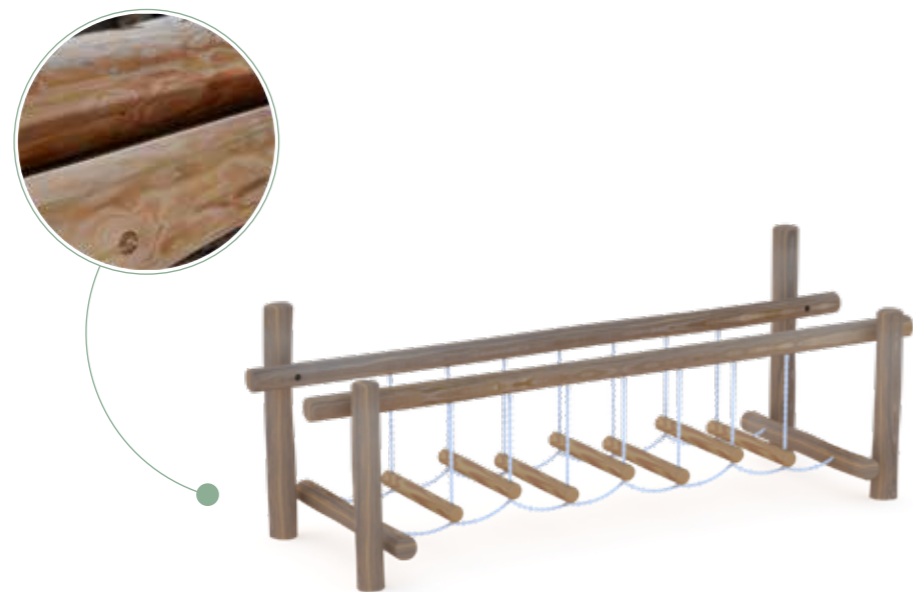

ДП 3.10

ПОДВЕСНОЙ МОСТИК НА БРЕВНАХ

3800x1255x1300

от 6 до 12 лет