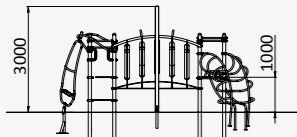

УК 7.902

КОМПЛЕКС НА ГНУТЫХ
СТОЛБАХ С ПЕРЕХОДОМ

5500x3800x3000

от 3 до 12 лет