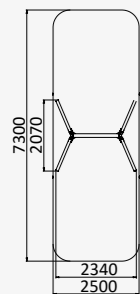

2340x2070x2350

от 4 до 12 лет

ДИО 1.502

РАМА ДВОЙНЫХ КАЧЕЛЕЙ
НА ДЕРЕВЯННЫХ СТОЛБАХ

4270x2200x2435

от 4 до 12 лет

ДИО 1.405

РАМА КАЧЕЛЕЙ ДЛЯ ГНЕЗДА
ИЗ МЕТАЛЛА