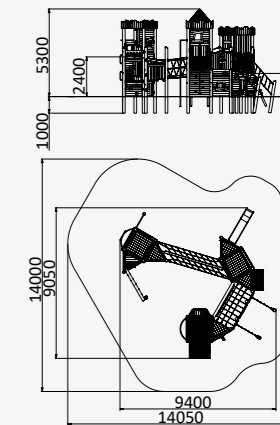

ДП 4.112

КОМПЛЕКС С ТРЕМЯ
БАШНЯМИ ИЗ БРЕВЕН

9400x9050x5300

от 6 до 12 лет