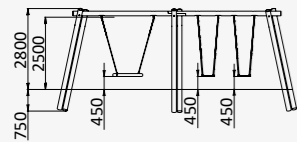

ДП 5.161

КАЧЕЛИ ДВОЙНЫЕ
ИЗ БРЕВЕН

8000x2000x2800

от 4 до 12 лет