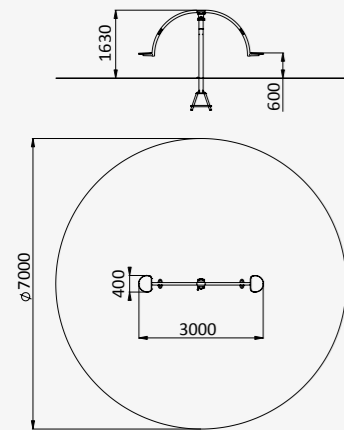

ДИО 3.25

КАЧАЛКА ДУГООБРАЗНАЯ

3000x400x1630

от 6 до 12 лет