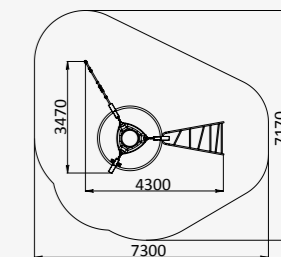

УК 7.903

КОМПЛЕКС НА ГНУТЫХ
СТОЛБАХ С ВЕРТИКАЛЬНЫМ
ЛАЗОМ

4300x3470x3000

от 3 до 12 лет