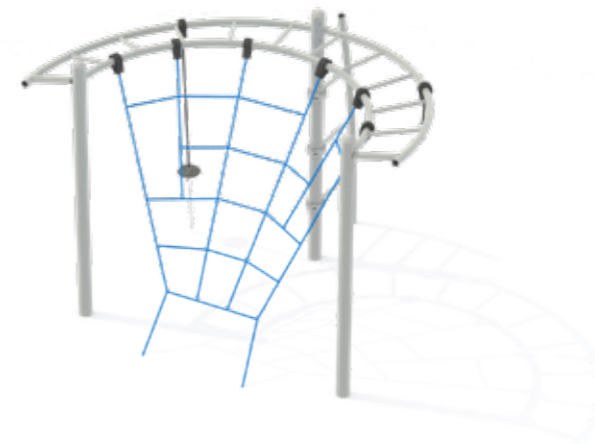

3150x3260x7200

от 5 до 16 лет

УК 7.456

ДВЕ БАШНИ С МОСТОМ

6300x7600x5700

от 5 до 16 лет

УК 7.459

ТРИ БАШНИ С МОСТОМ
И ГОРКОЙ

12900x9000x7200

от 5 до 16 лет

УК 7.414

СЕТКА НА ТРЕХ СТОЛБАХ

3230x2680x2270

от 5 до 12 лет

УК 7.712

ЛАБИРИНТ ИЗ СЕТОК