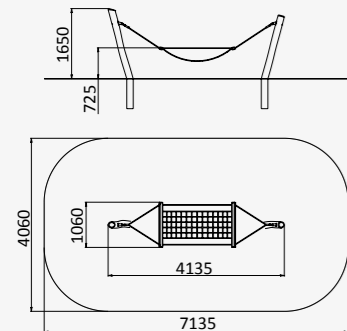

КОМПЛЕКС КУПОЛ НА
БРЕВНАХ

6230x6230x5800

от 6 до 12 лет

ДП 4.135-В01

НЕРЖАВЕЮЩАЯ ГОРКА НА
БРЕВНАХ 1200

2560x1200x2850

от 5 до 12 лет

ДП 3.09

ГАМАК НА ДВУХ СТОЛБАХ

4135x1060x1650

от 6 до 12 лет

ДП 4.137

КОМПЛЕКС ДЛЯ ИГР
С ПЕСКОМ ИЗ БРЕВЕН

3300x3850x3300

от 3 до 12 лет

ДП 4.130