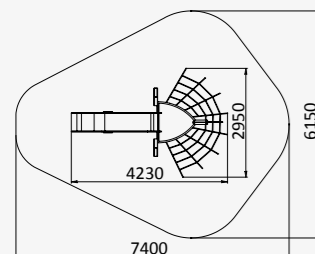

УК 7.907

КОМПЛЕКС НА ГНУТЫХ
СТОЛБАХ С ГОРКОЙ

4230x2950x3000

от 3 до 12 лет