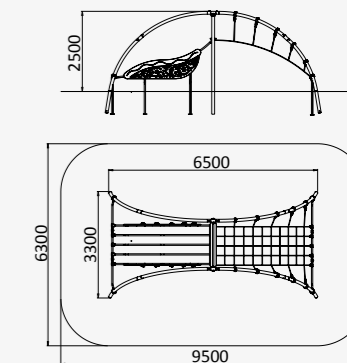

УК 7.406

АРКА С ПРЕПЯТСТВИЯМИ

6500x3300x2500

от 8 до 16 лет