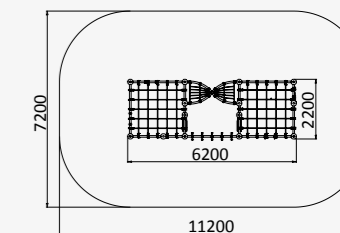

УК 7.712

ЛАБИРИНТ ИЗ СЕТОК

6200x2200x2320

от 5 до 12 лет