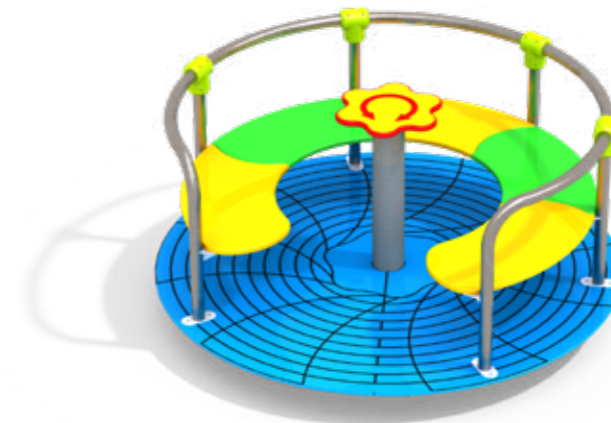

1200x1200x1025

от 4 до 12 лет

ДИО 2.27

КАРУСЕЛЬ С КРУГЛЫМ СИДЕНЬЕМ И РУЛЕМ

1500x1500x700

от 4 до 12 лет

ДИО 2.26

ПОДВЕСНАЯ КАРУСЕЛЬ