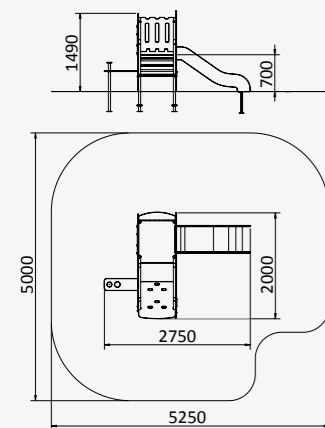

РЕАЛИЗОВАННЫЕ ПРОЕКТЫ

ДОМИКИ,
БЕСЕДКИ,
ПЕСОЧНИЦЫ

МФ 8.101

ДОМИК С ГОРКОЙ
И СОЛНЫШКОМ

2750x2000x1490

от 1 года до 4 лет

МФ 8.102

ДОМИК С ГОРКОЙ
ДВУСТОРОННИЙ