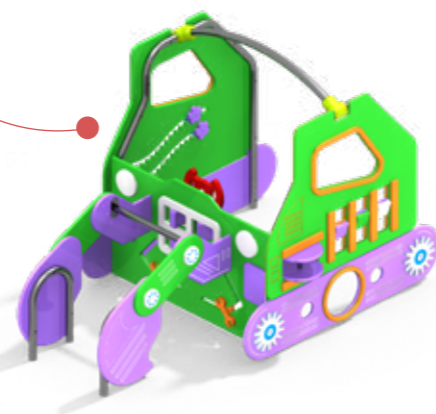

МФ 8.402

ЭКСКАВАТОР

2000x1250x1300

от 1 года до 7 лет