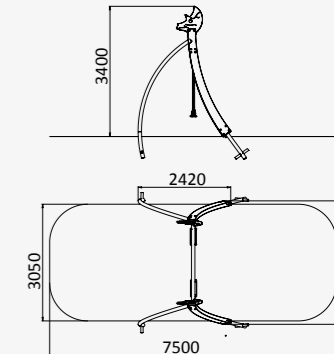

3450x1200x2600

от 4 до 12 лет

ДИО 1.302

КАЧЕЛИ ДВОЙНЫЕ
НА ГНУТЫХ СТОЛБАХ

2420x3200x3400

от 4 до 12 лет

ДИО 2.25

КАРУСЕЛЬ С НЕРЖАВЕЮЩИМИ ПОРУЧНЯМИ