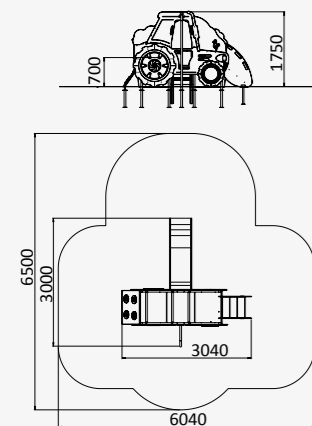

МФ 8.102

ДОМИК С ГОРКОЙ
ДВУСТОРОННИЙ

3040x3000x1750

от 1 года до 8 лет