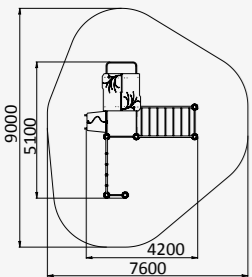

УК 7.220

НОВИНКИ

ДРЕВЕСНО-ПОЛИМЕРНЫЙ КОМПОЗИТ

КОМПЛЕКС
С РУКОХОДОМ

4200x5100x3900

от 5 до 12 лет

УК 7.402

КОМПЛЕКС С ИГРОВЫМИ
ПАНЕЛЯМИ