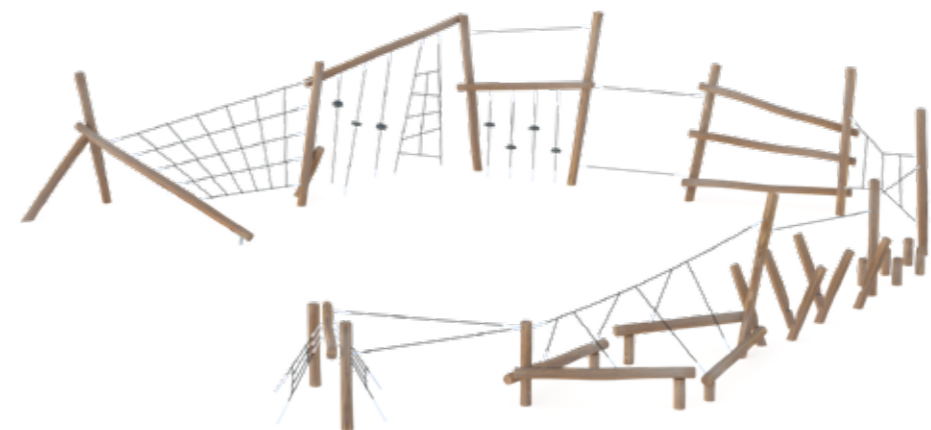

от 14 лет, рост >140 см

CO 8.50

БРУСЬЯ С ПЕРЕПАДОМ
ВЫСОТ

2340x540x1220

от 14 лет, рост >140 см

КОМПЛЕКСЫ ИЗ
НАТУРАЛЬНОЙ
ДРЕВЕСИНЫ

ДИО 6.103

ПОДВЕСНАЯ ДОРОГА НА БРЕВНАХ

6645x3100x3000

от 6 до 12 лет

ДП 3.15

ПОЛОСА ПРЕПЯТСТВИЙ НА БРЕВНАХ

13585x13290x2800

от 6 до 12 лет

ДП 3.10

ПОДВЕСНОЙ МОСТИК НА БРЕВНАХ