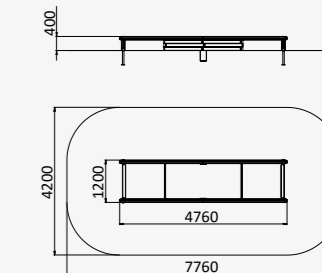

МФ 3.602

ПЕСОЧНИЦА С КРЫШКАМИ

4760x1200x400

от 1 года