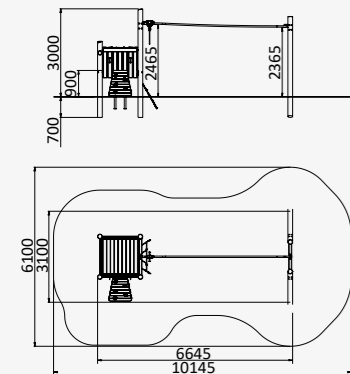

ДИО 6.103

ПОДВЕСНАЯ ДОРОГА НА БРЕВНАХ

6645x3100x3000

от 6 до 12 лет