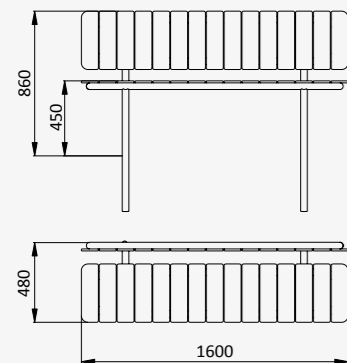

МФ 1.701

СКАМЕЙКА ПОЛУКРУГ

1600x550x450

от 1 года

МФ 1.710

СКАМЕЙКА СО СПИНКОЙ

1600x480x860

от 1 года