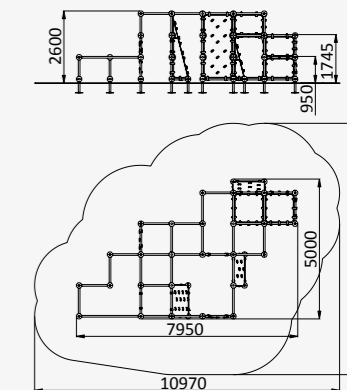

УК 7.710

КОМПЛЕКС СТЕН
ДЛЯ ПАРКУРА

7950x5000x2600

от 10 до 16 лет