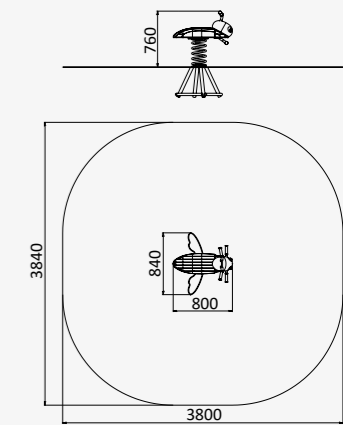

850x500x760

от 3 до 10 лет

ДИО 4.693

КАЧАЛКА НА ПРУЖИНЕ

800x840x760

от 3 до 10 лет

ДИО 4.55

КАЧАЛКА НЕРЖАВЕЮЩАЯ
НА ПРУЖИНЕ

840x460x760

от 3 до 10 лет

ДИО 4.765

КАЧАЛКА НА ШАРНИРЕ

700x400x1240

от 3 до 10 лет

ДИО 4.656

ТРАКТОР НА ПРУЖИНЕ