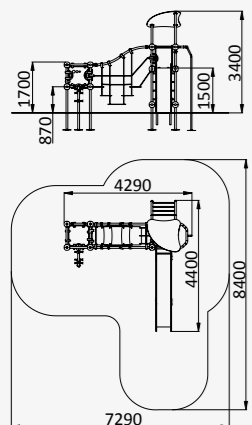

УК 7.504

КОМПЛЕКС С ГОРКОЙ
И ПОДВЕСНЫМИ СТУПЕНЯМИ

4290x4400x3400

от 5 до 12 лет