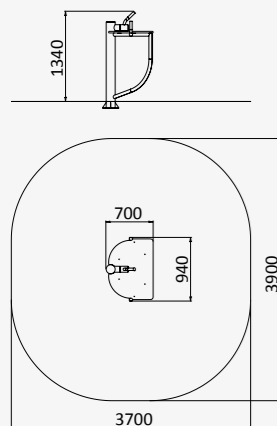

CO 8.48

ТРЕНАЖЕР НЕРЖАВЕЮЩИЙ
АРМРЕСТЛИНГ

700x940x1340

от 14 лет, рост >140 см