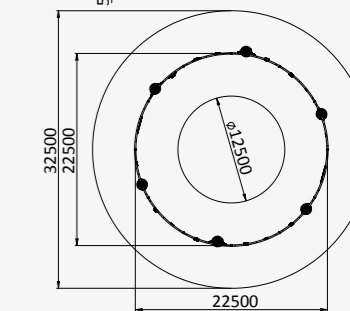

3580x2070x2350

от 4 до 12 лет

ДИО 1.340

КОЛЛЕКТИВНЫЕ КАЧЕЛИ

22500x22500x3500

от 4 до 12 лет

ДП 5.15

РАМА ИЗ БРЕВЕН ДЛЯ
КАЧЕЛЕЙ ГНЕЗДО