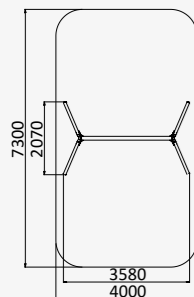

ДИО 1.405

РАМА КАЧЕЛЕЙ ДЛЯ ГНЕЗДА
ИЗ МЕТАЛЛА

3580x2070x2350

от 4 до 12 лет