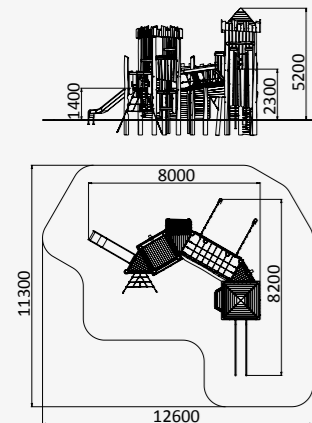

КОМПЛЕКС С ДВУМЯ
БАШНЯМИ ИЗ БРЕВЕН

8000x8200x5200

от 6 до 12 лет

ДП 4.120

КОРАБЛЬ С ДВУМЯ
МАЧТАМИ ИЗ БРЕВЕН

9600x5970x5810

от 6 до 12 лет

ДП 4.133