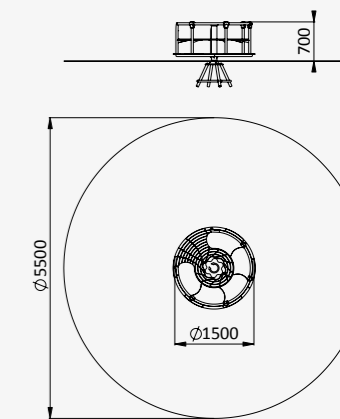

1200x1200x1025

от 4 до 12 лет

ДИО 2.27

КАРУСЕЛЬ С КРУГЛЫМ СИДЕНЬЕМ И РУЛЕМ

1500x1500x700

от 4 до 12 лет

ДИО 2.26

ПОДВЕСНАЯ КАРУСЕЛЬ