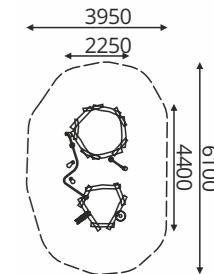

PK-50

H-1800
2-6 лет