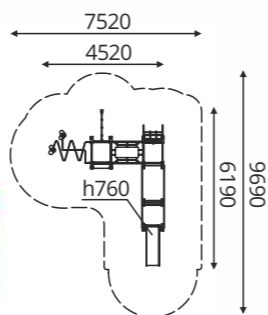

МГМ-342

H-2140
h(г.)-760
3-6 лет