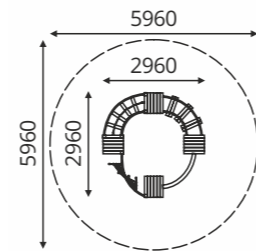

H-1640
h(г.)-760
2-6 лет

• • • серия **детский сад**

МПП-4

H-1640
h(г.)-760
2-6 лет

МПП-5

H-1670
2-6 лет

полоса
препятствий

полоса
препятствий