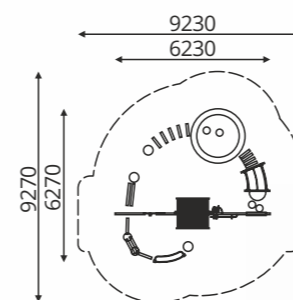

МГМ-351

H-2680
h(г.)-760
3-6 лет

• • • серия **деревня эльфов**

серия **деревня эльфов** • • •

МГМ-354

H-2600
h(г.)-760
3-6 лет

МГМ-352

H-2255
h(г.)-760
3-6 лет