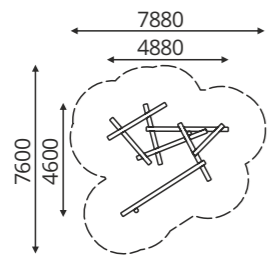

ДК-14

Н-1225
3-12 лет

••• серия ЭКО