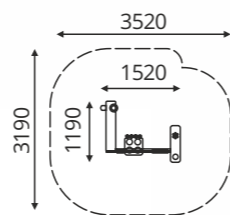

серия детский сад

T-152

H-1690
h(г.)-760
2-6 лет

ИП-7

H-1200
2-6 лет

PK-20

H-2235
2-6 лет

развивалки