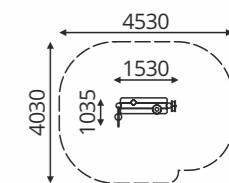

PK-60

H-1400
2-6 лет