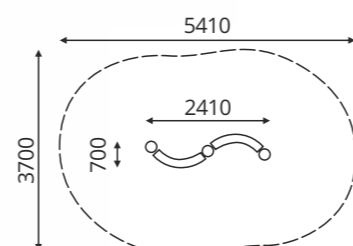

ТМ-39

H-1780
3-6 лет

рыбки