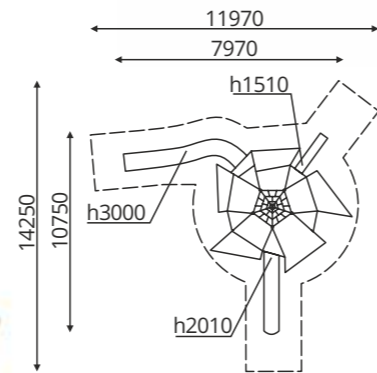

ГН-2400

H-5600
h(г.)-1510, 2010, 3000
7-12 лет

industrial