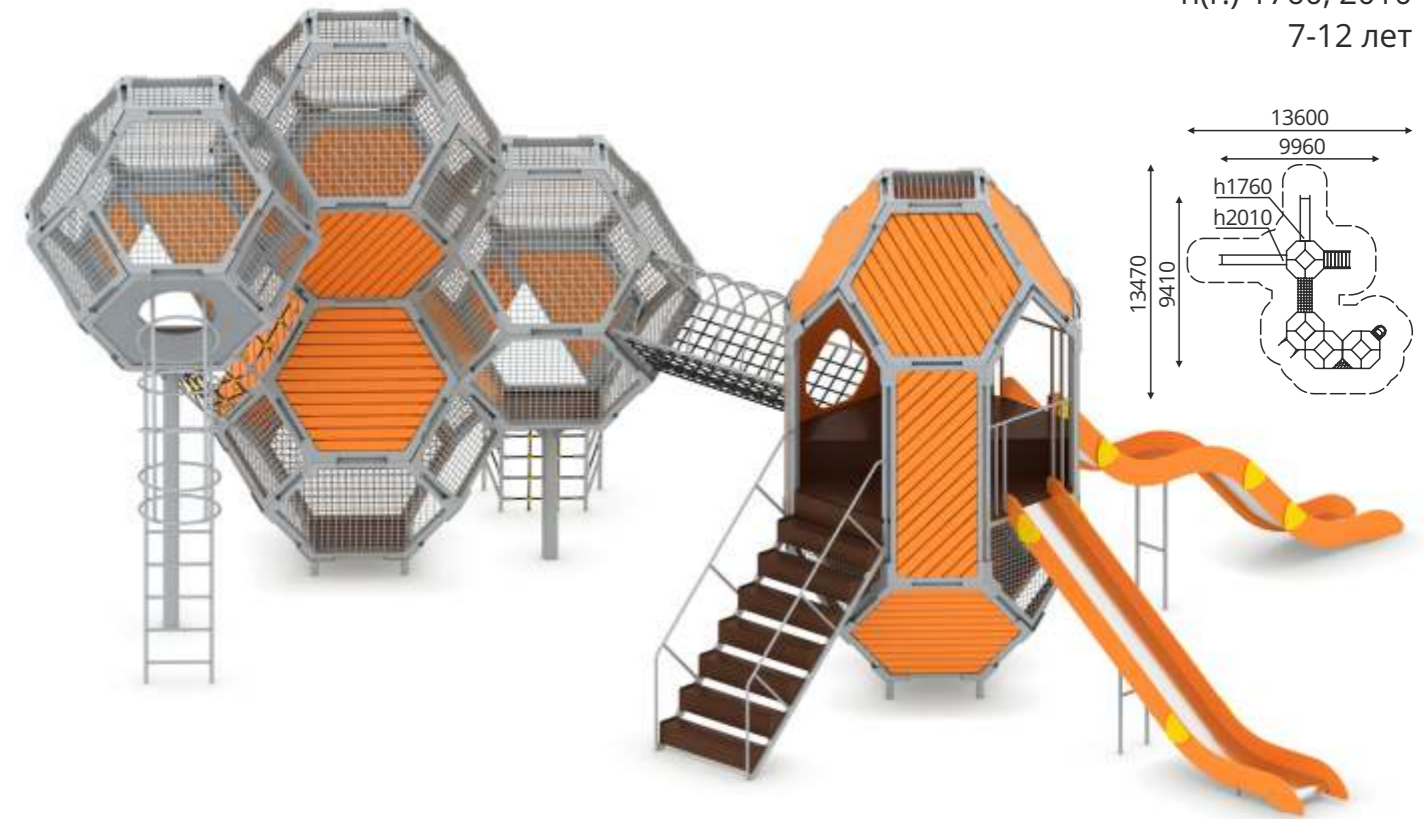

ГН-1200/5

H-4405
h(г.)-1760, 2010
7-12 лет