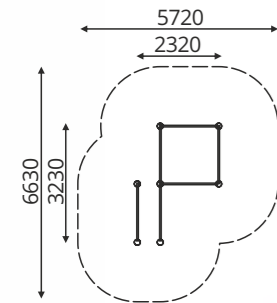

BP-02ЭКО

H-2750
от 14 лет