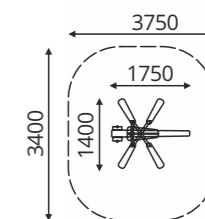

K-1150

H-760
2-6 лет