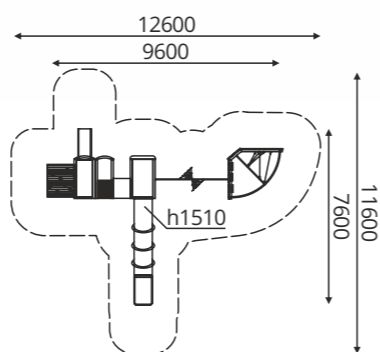

Г-1411

H-3000
h(г.)-1260, 1760
7-12 лет