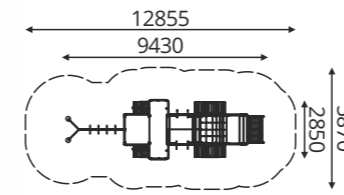

ГН-2307

Н-3100
7-12 лет