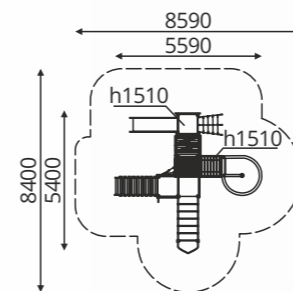

МГМ-353

H-2740
2-6 лет

Г-350

H-3680
h(г.)-1010, 1510
7-12 лет

деревня эльфов

деревня эльфов