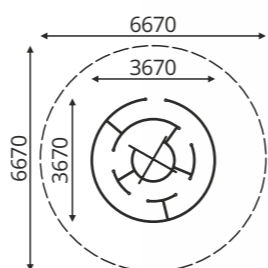

ТМ-39

H-1780
3-6 лет

рыбки