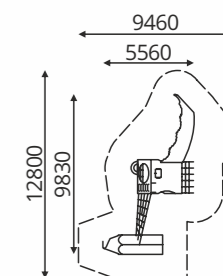

T-310

Н-3010
6-12 лет