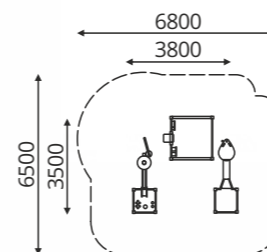

серия детский сад

T-152

H-1690
h(г.)-760
2-6 лет

ИП-7

H-1200
2-6 лет

PK-20

H-2235
2-6 лет

развивалки