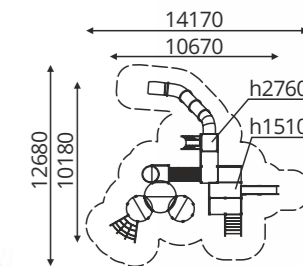

ГН-2304

H-5610
h(г.)-1510, 2760
7-14 лет