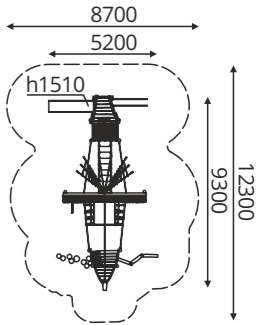

ДК-11

H-4000
h(г.)-1510
7-12 лет