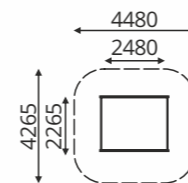

ДЕ-13

H-2685
2-6 лет

ХОББИТЫ

ХОББИТЫ