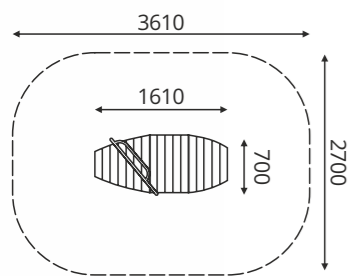

К-21/3

Н-1480
2-6 лет