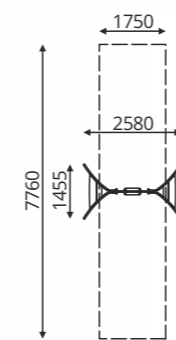

ВП-10

H-780
6000x600

велопарковки

К-32/33М

Н-2290
1-12 лет

• • • качели

качели • • •

К-2013