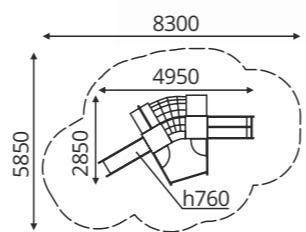

МГМ-349

H-1800
h(г.)-760
3-6 лет

МГМ-348

H-1650
h(г.)-760
3-6 лет

зверюшки

зверюшки