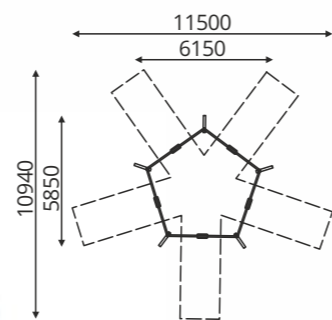

К-35м, тип 3

Н-2440
7-12 лет

качели