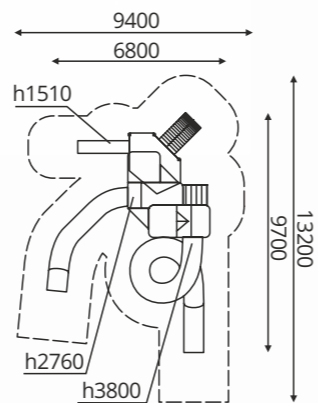

Г-3050

H-6540
h(г.)-1510, 2760, 3800
7-12 лет