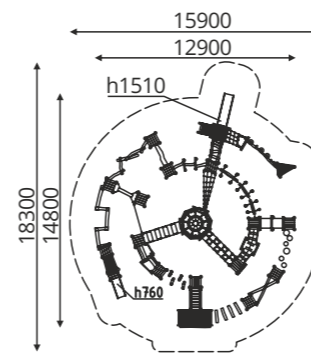

ДК-20

H-3030
h(г.)-1260
7-12 лет