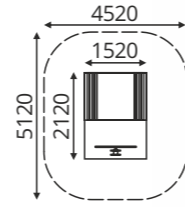

K-50

H-2010
5-9 лет

• • • серия детский сад