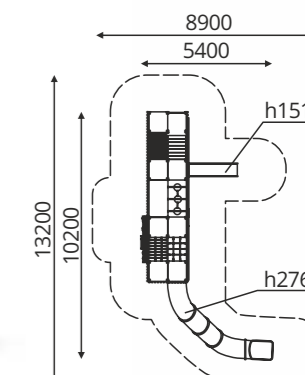

МЫ СОЗДАДИМ ДЛЯ ВАС
3-D ПРОЕКТ
ДЕТСКОЙ ПЛОЩАДКИ
В ЛЮБОМ СТИЛЕ И
ПО ВАШИМ
РАЗМЕРАМ.

Г-1410

H-2500
h(г.)-1510
7-12 лет

• • • **НОВИНКИ**

НОВИНКИ • • •

Г-1415

H-4000
h(г.)-1510, 2760
7-14 лет

Г-1411