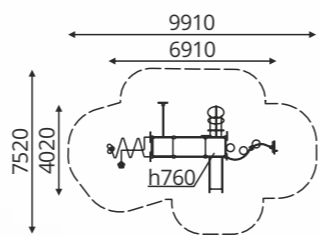

H-1650
h(г.)-760
3-6 лет

зверюшки

зверюшки

МГМ-340

H-1780
h(г.)-760
3-6 лет

• • • серия детский сад

серия детский сад • • •

T-176/2