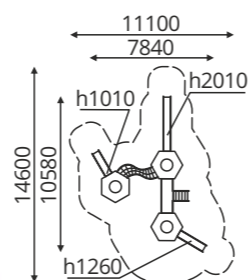

МГ-3020

скаут

ГН-4010

Н-6640
h(г.)-1010, 1260, 2010
7-12 лет

• • • серия карандаши

ГН-4010/3

Н-6000
h(г.)-1010, 1260, 2010
7-12 лет

карандаши