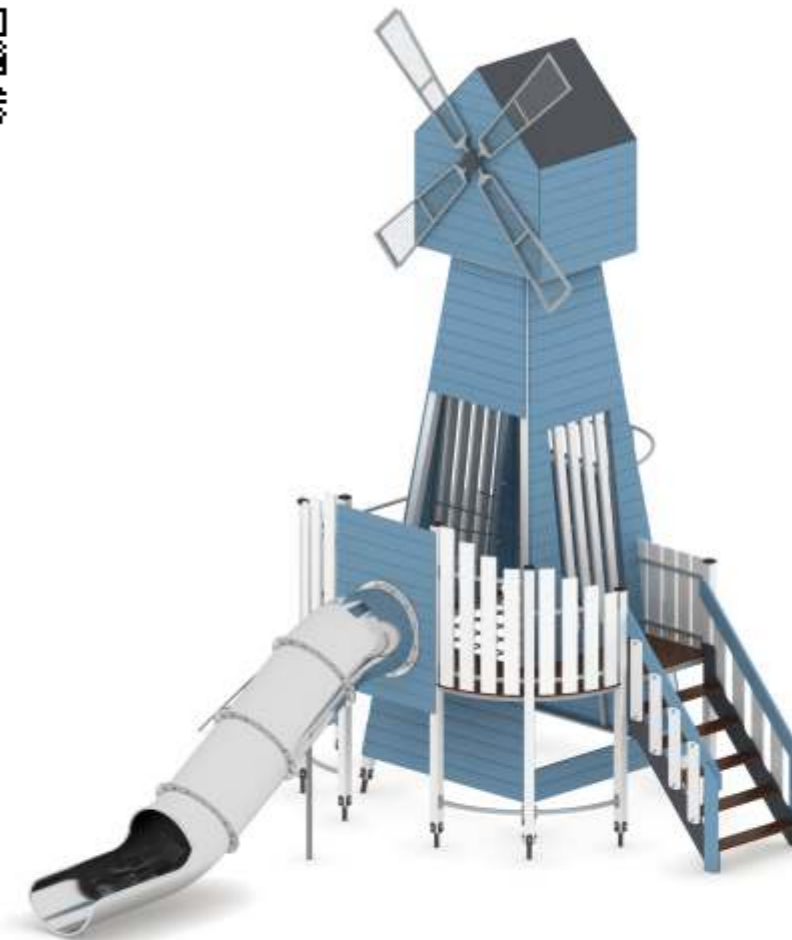

industrial

Игровые комплексы из натуральной древесины и металла, с канатными конструкциями и горками из нержавеющей стали.

industrial

ГН-2309

Н-7085
h(г.)-760, 1510, 2010
7-14 лет

серия industrial

серия industrial