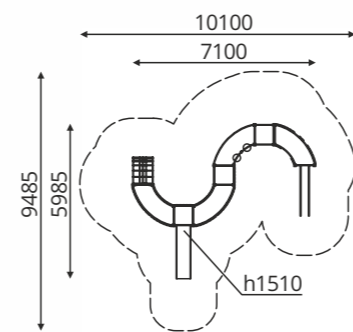

Г-1040

H-2420
h(г.)-1510
7-12 лет