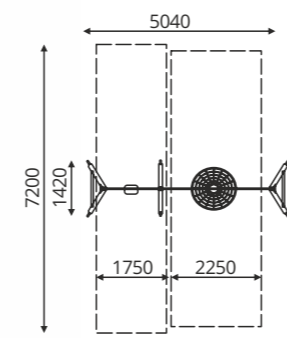

К-2/1Д

Н-2010
3-12 лет

качели

качели

К-32/33

Н-2245
3-12 лет

К-31/2

Н-2290
1-12 лет

качели

качели

К-33/2

Н-2245
3-12 лет