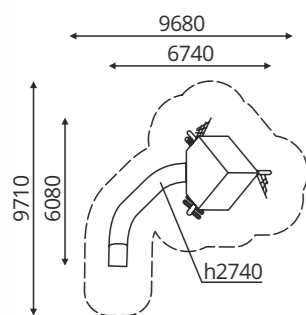

ДК-5

H-4870
h(г.)-2740
7-12 лет