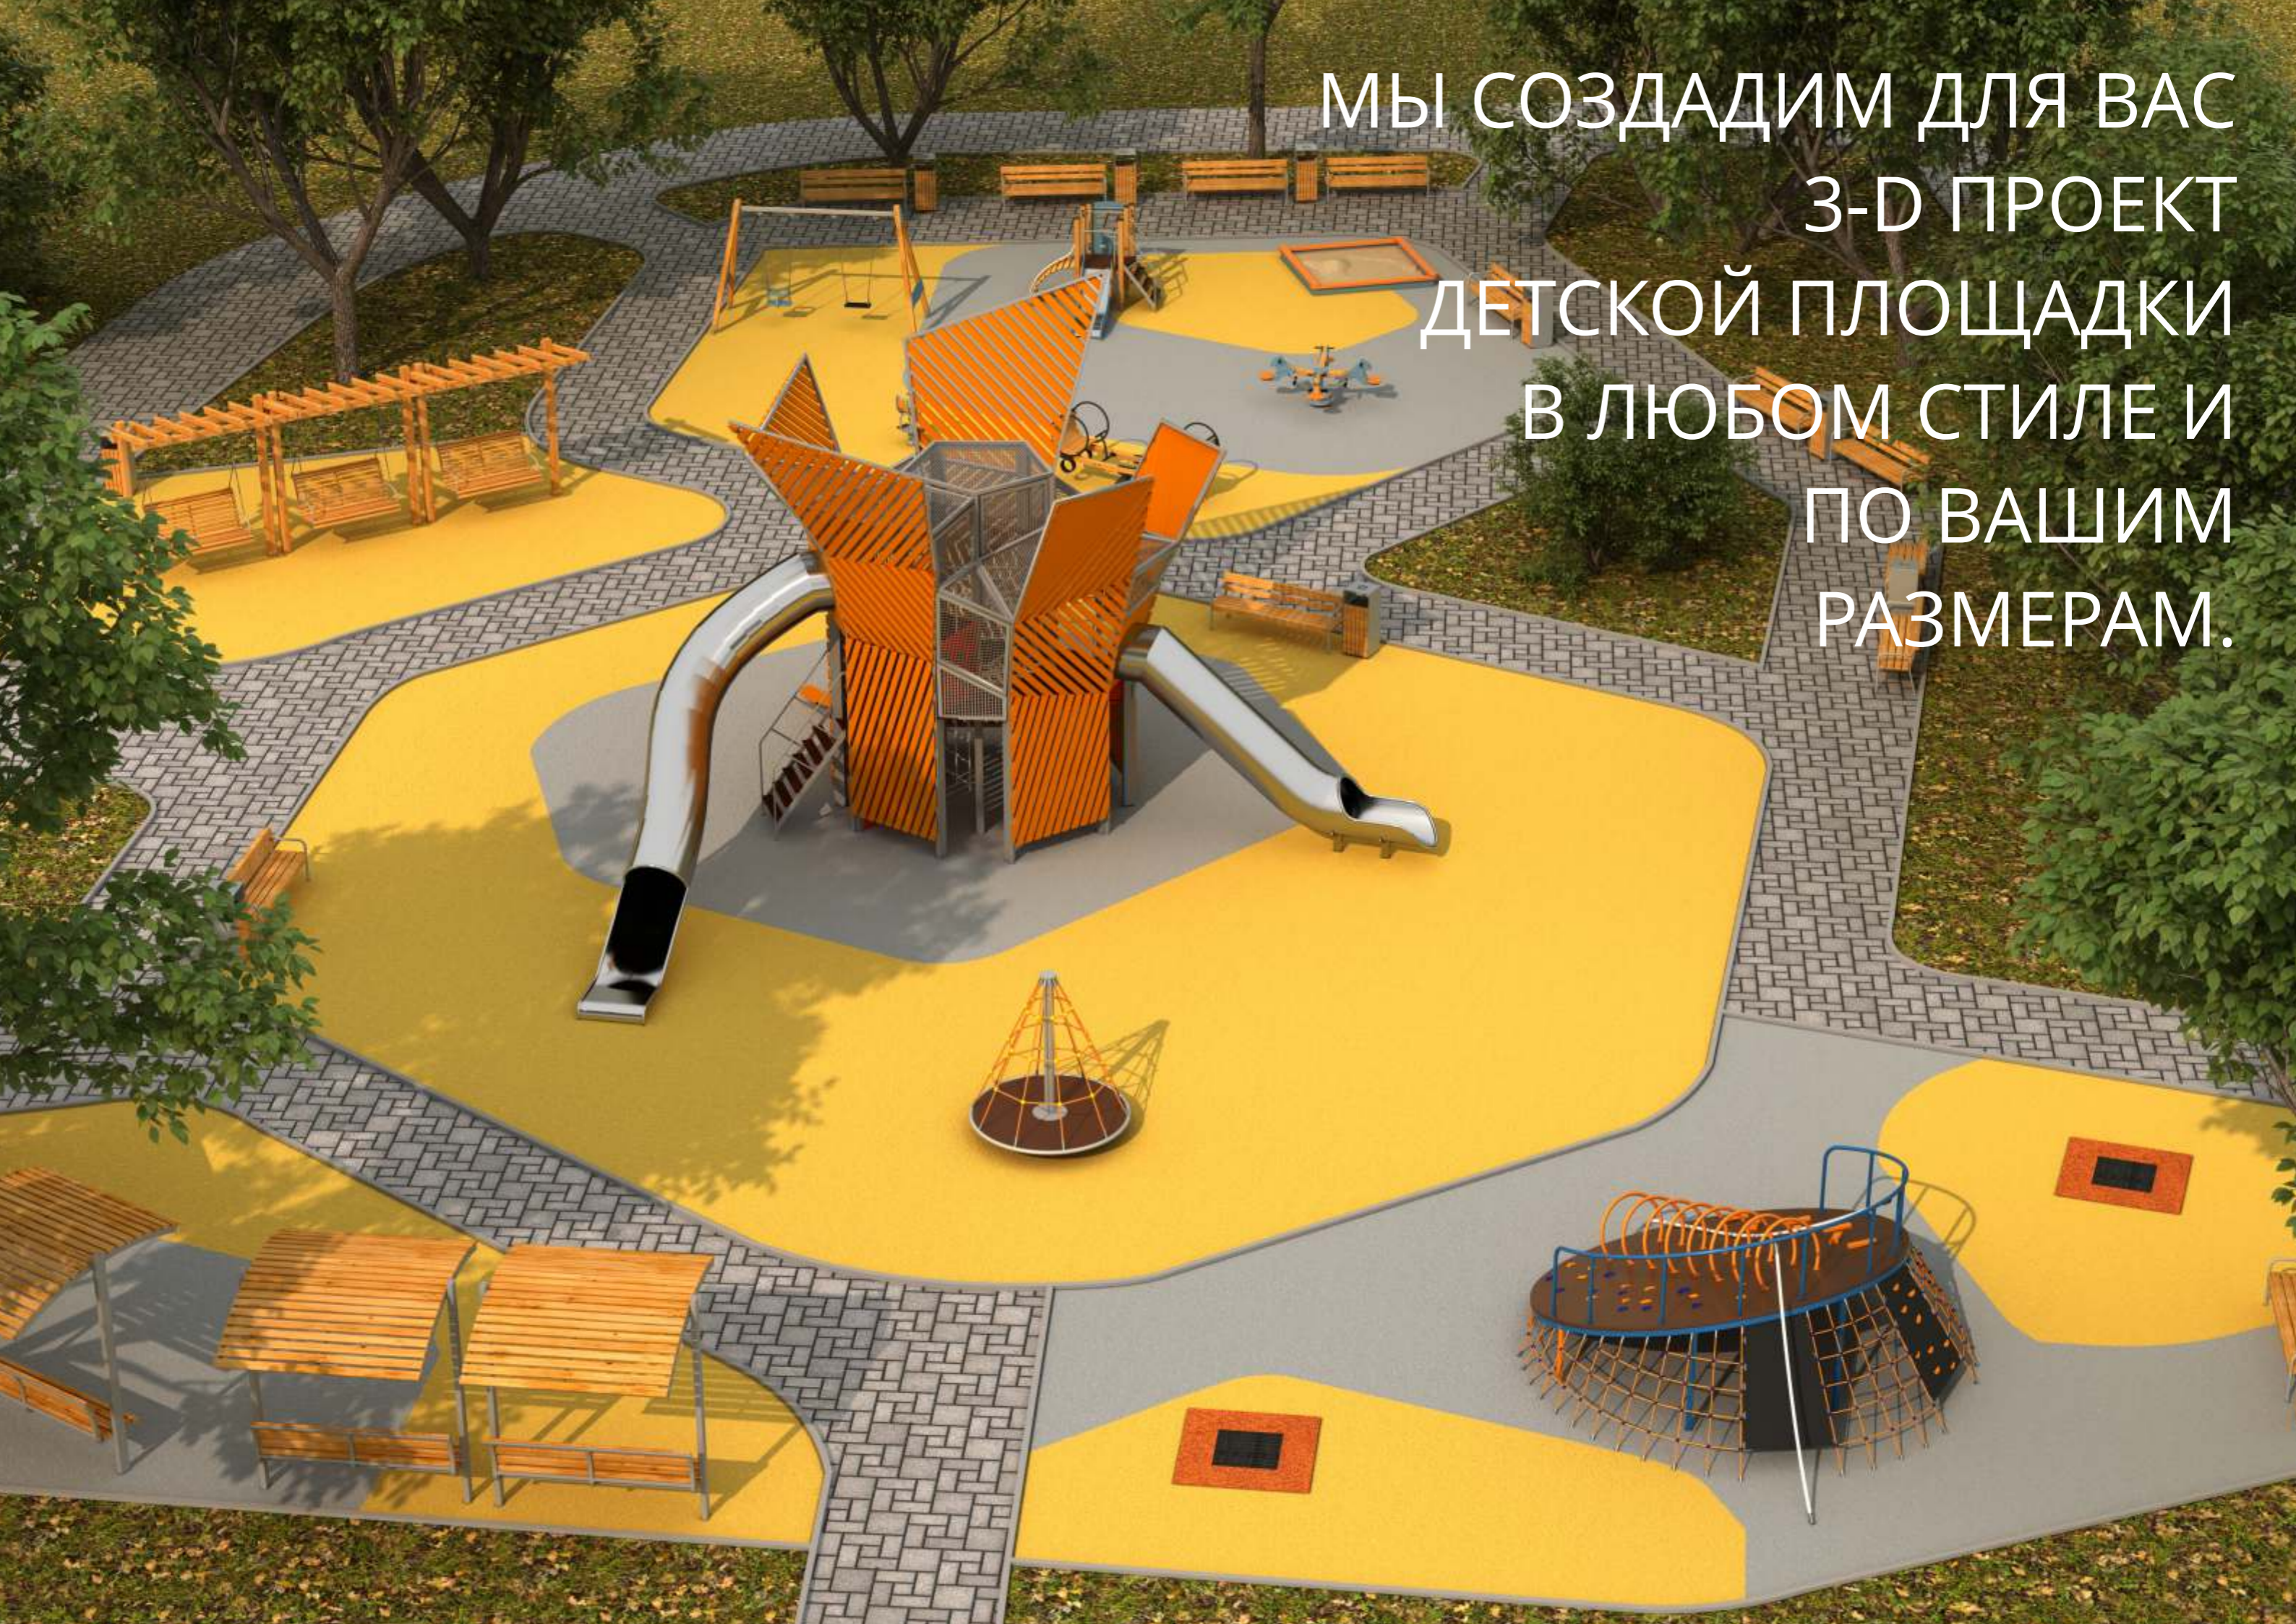

МЫ СОЗДАДИМ ДЛЯ ВАС
3-D ПРОЕКТ
ДЕТСКОЙ ПЛОЩАДКИ
В ЛЮБОМ СТИЛЕ И
ПО ВАШИМ
РАЗМЕРАМ.