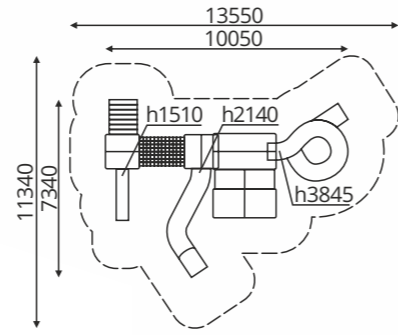

ГН-2321

H-6100
h(г.)-1510, 2140, 3845
7-14 лет

• • • серия industrial