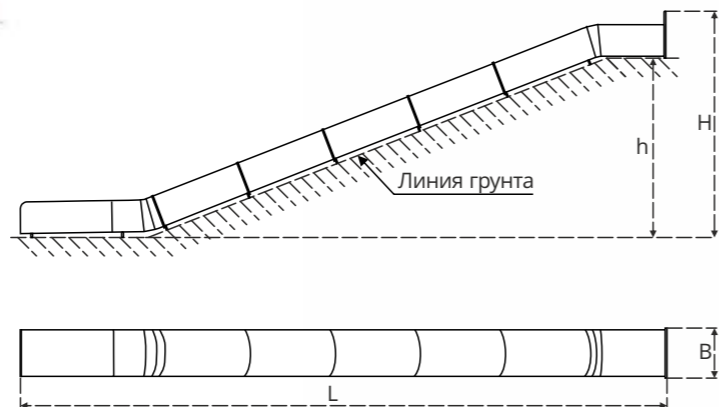

буквы

ГХ-2900/810

• • • геопластика: горки

h	H	L	B
1280	1840	6290	810
1800	2380	7660	810
2360	2930	9500	810
2900	3660	10465	810

геопластика: горки • • •

ГХ-2900/790Т

h	H	L	B
1700	2600	6450	790
2360	3100	7500	790
2900	3750	8660	790