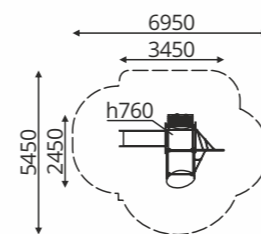

МГМ-351

H-2680
h(г.)-760
3-6 лет

• • • серия **деревня эльфов**

серия **деревня эльфов** • • •

МГМ-354

H-2600
h(г.)-760
3-6 лет

МГМ-352

H-2255
h(г.)-760
3-6 лет