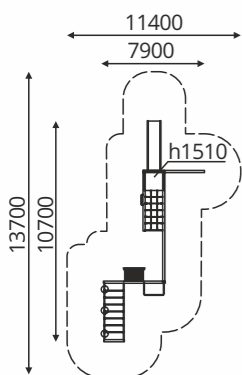

МЫ СОЗДАДИМ ДЛЯ ВАС
3-D ПРОЕКТ
ДЕТСКОЙ ПЛОЩАДКИ
В ЛЮБОМ СТИЛЕ И
ПО ВАШИМ
РАЗМЕРАМ.

Г-1410

H-2500
h(г.)-1510
7-12 лет

• • • **НОВИНКИ**

НОВИНКИ • • •

Г-1415

H-4000
h(г.)-1510, 2760
7-14 лет

Г-1411