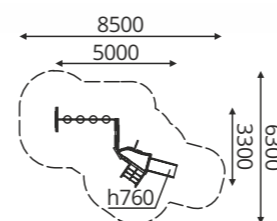

Г-1411

H-3000
h(г.)-1260, 1760
7-12 лет