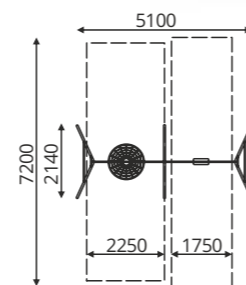

ВП-10

H-780
6000x600

велопарковки

К-32/33М

Н-2290
1-12 лет

• • • качели

качели • • •

К-2013