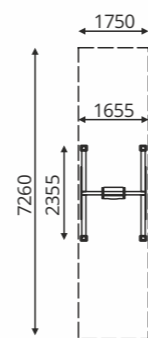

К-2/1Д

Н-2010
3-12 лет

качели

качели

К-32/33

Н-2245
3-12 лет

К-31/2

Н-2290
1-12 лет

качели

качели

К-33/2

Н-2245
3-12 лет