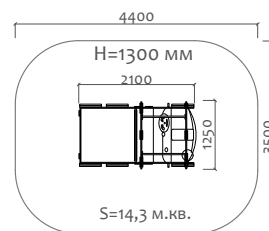

05205 Песочный дворик "Пожарная машина"

↑ от 2 лет