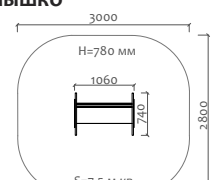

26022.21 Скамейка детская "Ёжик"

от 2 лет