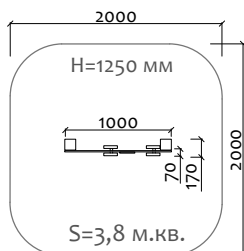

28003.21 Развивающий элемент "Часы"