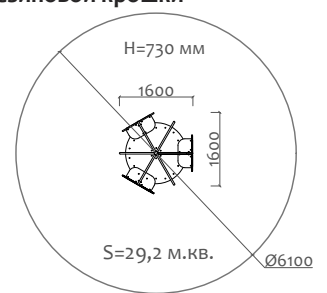

04402.21 Карусель с полом из резиновой крошки

04412 Карусель с полом из резиновой крошки

3 - 12 лет