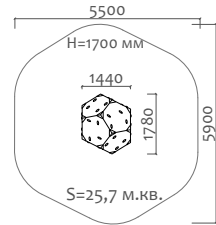

35003 Пространственная конструкция

35001 Пространственная конструкция

6 - 14 лет