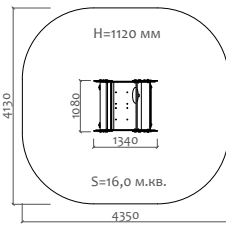

3 - 7 лет

3 - 7 лет

3 - 7 лет

3 - 7 лет

04013.21 Качалка на пружине "Вертолет"

3 - 7 лет

3 - 7 лет

3 - 7 лет

3 - 7 лет

3 - 7 лет

2-х местная
3 - 7 лет

3 - 7 лет

3 - 7 лет

3 - 7 лет

3 - 7 лет

3 - 7 лет

3 - 7 лет