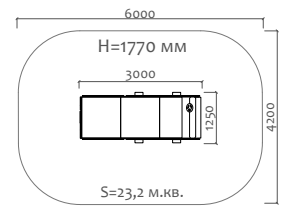

6 - 12 лет
1500 мм

08010.21 Горка "Снежинка"

6 - 12 лет
1500 мм

Игровые элементы

от 2 лет

от 2 лет

от 2 лет

от 2 лет

38004 Игровой элемент "Карета"

2 - 4 лет

07011.21 Игровой элемент "Автобус"

2 - 4 лет

2 - 4 лет

38003 Игровой элемент "Скорая помощь"

2 - 4 лет

38001 Игровой элемент "Пожарная машина"

2 - 4 лет