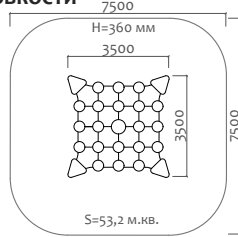

10001 Мишень детская "Паутинка"

6 - 14 лет