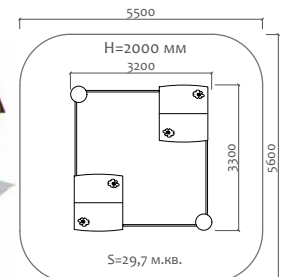

от 2 лет

от 2 лет

от 2 лет

от 2 лет

от 2 лет

05013.21 Песочный дворик

от 2 лет

от 2 лет

от 2 лет

от 2 лет