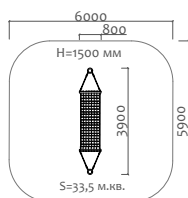

Канатные конструкции

33001.21 Канатная конструкция

6 - 14 лет