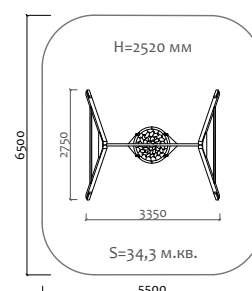

04037.21 Качели-гнездо

3 -12 лет