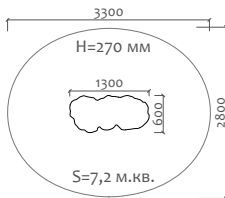

26005 Скамейка детская "Гусь"

от 2 лет