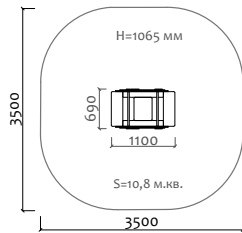

04504 Качели-балансир на пружине "Серый волк"

3 - 7 лет