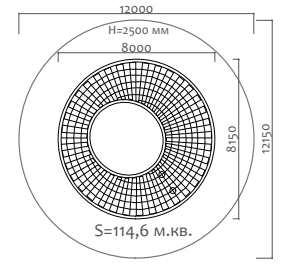

34301 Пространственная канатная конструкция

6 - 14 лет