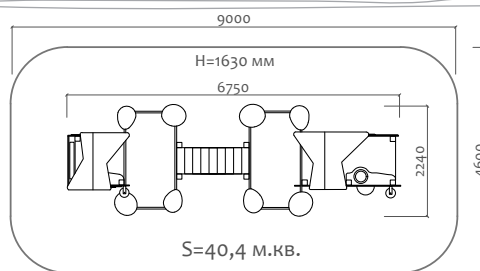

05203 Песочный дворик

↑ от 2 лет