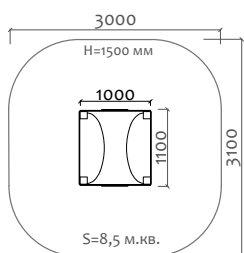

28403.21 Комплекс развивающих элементов