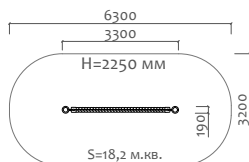

Длина 2000 мм
Ширина 1300 мм
Высота 1450 мм

Длина 1890 мм
Ширина 2270 мм
Высота 1120 мм

Длина 5230 мм
Ширина 2270 мм
Высота 1120 мм

Длина 8000 мм
Ширина 2270 мм
Высота 1120 мм

Длина 2200 мм
Ширина 3200 мм
Высота 2700 мм

Длина 5300 мм
Ширина 3200 мм
Высота 2700 мм

Длина 8400 мм
Ширина 3200 мм
Высота 2700 мм

Канатные конструкции

6 - 14 лет

6 - 14 лет

6 - 14 лет

6 - 14 лет

33005.21 Канатная конструкция

6 - 14 лет

6 - 14 лет