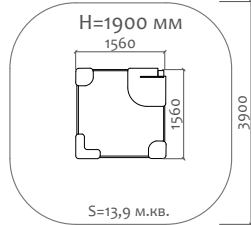

от 2 лет

от 2 лет

от 2 лет

от 2 лет

05020.21 Песочный дворик

от 2 лет

от 2 лет

от 2 лет

от 2 лет

от 2 лет