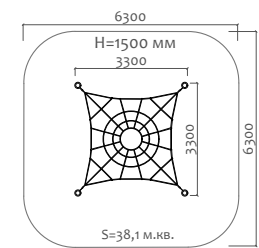

33104.21 Канатная конструкция