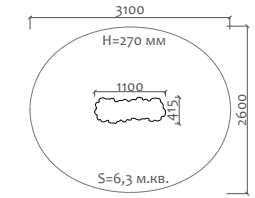

26006 Скамейка детская "Избушка"

от 2 лет