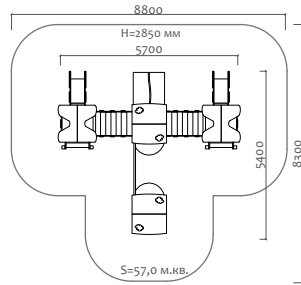

070274.21 Игровой комплекс

2 - 4 лет
 650 мм