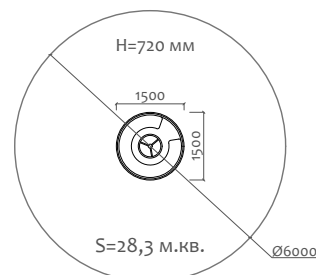

3 - 12 лет

3 - 12 лет