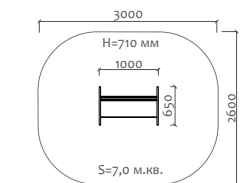

от 2 лет

от 2 лет

от 2 лет

от 2 лет

от 2 лет

от 2 лет

от 2 лет

от 2 лет

от 2 лет

Детские скамейки

от 1 года

от 1 года

от 2 лет

от 2 лет

от 2 лет

от 2 лет