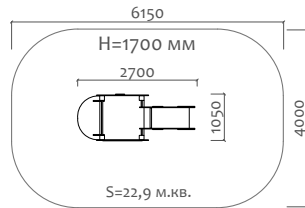

08017 Горка "Морская звезда"