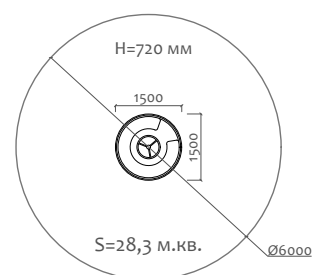

3 - 12 лет

3 - 12 лет

04409 Карусель

3 - 12 лет

3 - 12 лет

3 - 12 лет

3 - 12 лет

3 - 12 лет

3 - 12 лет

04407.21 Карусель

3 - 12 лет

3 - 12 лет

04420 Карусель

3 - 12 лет

3 - 12 лет