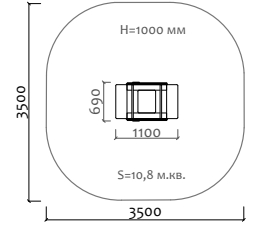

04526 Качели-балансир на пружине

"Слоненок"
3 - 7 лет