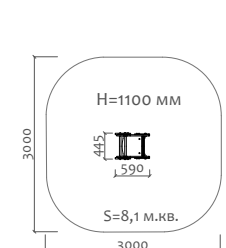

3 - 7 лет

3 - 7 лет

3 - 7 лет

3 - 7 лет

3 - 7 лет

3 - 7 лет

3 - 7 лет

3 - 7 лет

3 - 7 лет

2-х местная
3 - 7 лет

3 - 7 лет

3 - 7 лет

3 - 7 лет

3 - 7 лет

3 - 7 лет

3 - 7 лет