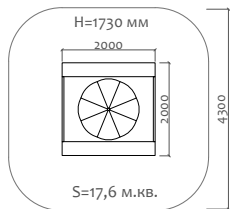

05005.21 Песочница с навесом

от 2 лет