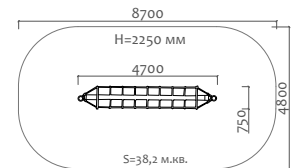

33210.21 Канатная конструкция

6 - 14 лет

33101.21 Канатная конструкция

6 - 14 лет

Высота от уровня земли до верхнего края столба = 4200 мм.  
Высота холма 2700 мм.  
Высота столба 1500 мм.  
Длина конструкции из каната воль холма 6300 мм.