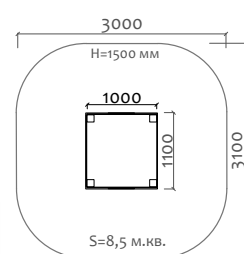

28406.21 Комплекс развивающих элементов