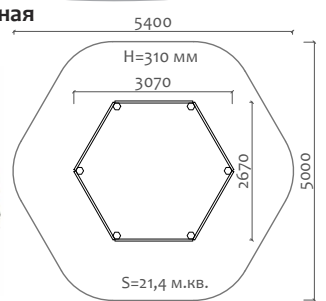

05103 Песочница шестигранная

от 2 лет