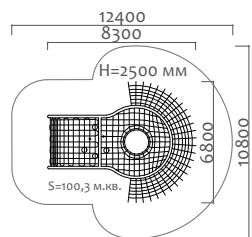

34201 Пространственная канатная конструкция

6 - 14 лет