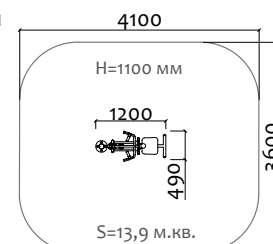

от 14 лет

от 14 лет

от 14 лет

от 14 лет

от 14 лет

от 14 лет

от 14 лет

от 14 лет

от 14 лет

ФТ-034 Гребля

от 14 лет

от 14 лет

от 14 лет

от 14 лет

от 14 лет