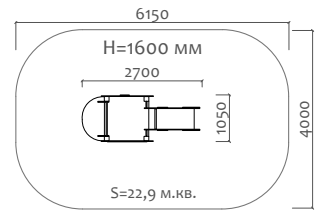

2 - 4 лет

650 мм