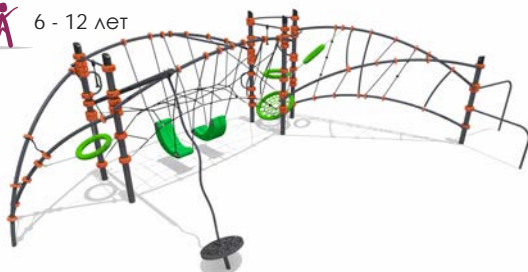

## TR-01.01 Встраиваемый батут

Диаметр прыжкового полотна — 840 мм

от 3 лет

Длина 1510 мм  
Ширина 1510 мм  
Высота 425 мм