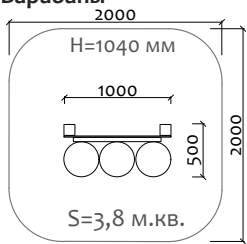

28012 Развивающий элемент "Барабаны"