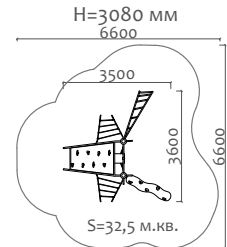

09202 Спортивный комплекс

6 - 12 лет