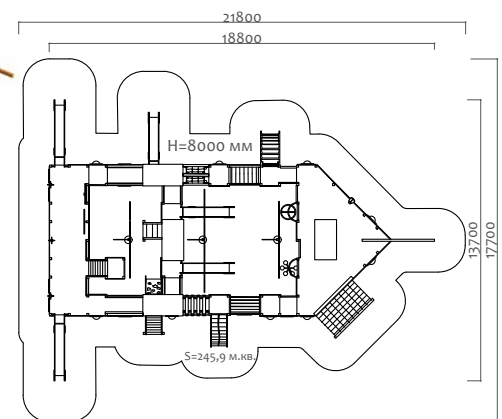

07079.21 Игровой комплекс "Фрегат"

↑ 6 - 12 лет
↓ 1800 мм