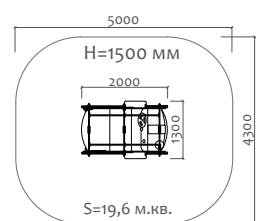

6 - 12 лет
1500 мм

08010.21 Горка "Снежинка"

6 - 12 лет
1500 мм

Игровые элементы

от 2 лет

от 2 лет

от 2 лет

от 2 лет

38004 Игровой элемент "Карета"

2 - 4 лет

07011.21 Игровой элемент "Автобус"

2 - 4 лет

2 - 4 лет

38003 Игровой элемент "Скорая помощь"

2 - 4 лет

38001 Игровой элемент "Пожарная машина"

2 - 4 лет