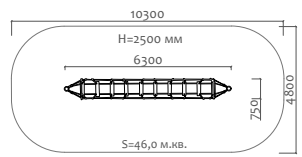

33210.21 Канатная конструкция

6 - 14 лет

33101.21 Канатная конструкция

6 - 14 лет

Высота от уровня земли до верхнего края столба = 4200 мм.  
Высота холма 2700 мм.  
Высота столба 1500 мм.  
Длина конструкции из каната воль холма 6300 мм.