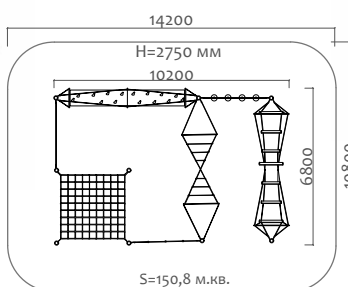

Канатные комплексы

33501.21 Канатный комплекс

6 - 14 лет