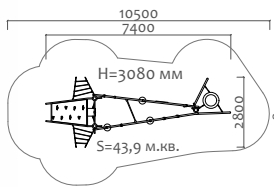

6 - 12 лет

6 - 12 лет

09209 Спортивный комплекс

6 - 12 лет

6 - 12 лет

6 - 12 лет

6 - 12 лет

6 - 12 лет

6 - 12 лет