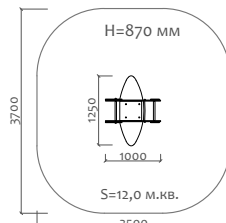

3 - 7 лет

3 - 7 лет

3 - 7 лет

3 - 7 лет

3 - 7 лет

3 - 7 лет

3 - 7 лет

3 - 7 лет

3 - 7 лет

2-х местная
3 - 7 лет

3 - 7 лет

3 - 7 лет

3 - 7 лет

3 - 7 лет

04011 Качалка на пружине "Петушок"

3 - 7 лет

3 - 7 лет