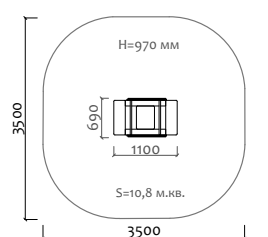

04513 Качели-балансир на пружине "Морская звезда"

3 - 7 лет