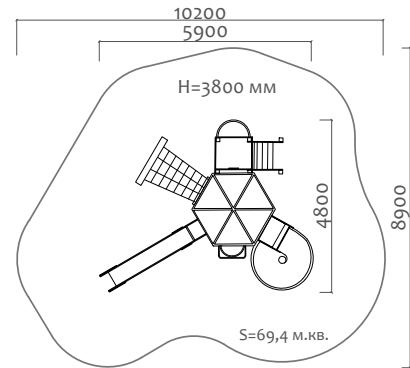

### 07111 Игровой комплекс "Летучий Голландец"

↑ 6 - 12 лет  
↓ 2700 мм

07103 Игровой комплекс

6 - 12 лет

1500 мм

07104.21 Игровой комплекс

6 - 12 лет

1500 мм