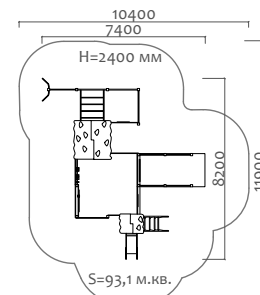

4 - 6 лет

650 мм