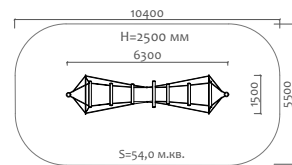

6 - 14 лет

6 - 14 лет

6 - 14 лет

6 - 14 лет

6 - 14 лет

6 - 14 лет

33210.21 Канатная конструкция

6 - 14 лет

6 - 14 лет

Высота от уровня земли до верхнего края столба = 4200 мм.
Высота холма 2700 мм.
Высота столба 1500 мм.
Длина конструкции из каната воль холма 6300 мм.

6 - 14 лет

Высота от уровня земли до верхнего края столба = 2500 мм.
Высота холма 1000 мм.
Высота столба 1500 мм.
Длина конструкции из каната воль холма 3250 мм.

6 - 14 лет

Высота от уровня земли до верх. края столба = 3000 мм.
Высота холма 1500 мм.
Высота столба 1500 мм.
Длина конструкции из каната воль холма 4100 мм.

6 - 14 лет

Высота от уровня земли до верх. края столба = 4200 мм.
Высота холма 2700 мм.
Высота столба 1500 мм.
Длина конструкции из каната воль холма 6300 мм.

Канатные комплексы

6 - 14 лет

6 - 14 лет