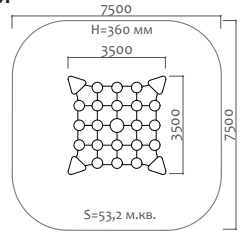

6 - 14 лет

6 - 14 лет

6 - 14 лет

3 - 12 лет

6 - 14 лет

6 - 14 лет

3 - 12 лет

11001 Лабиринт "Зиг-заг"

3 - 12 лет

3 - 12 лет

3 - 12 лет

3 - 12 лет

3 - 12 лет

3 - 12 лет

3 - 12 лет