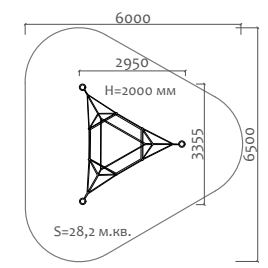

33201.21 Канатная конструкция