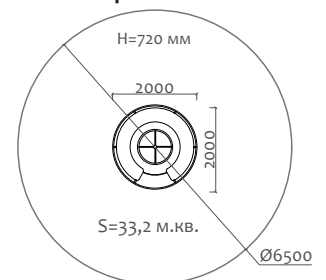

3 - 12 лет

04420 Карусель