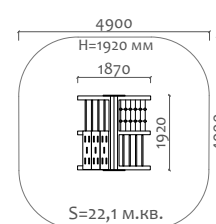

09003 Рукоход

6 - 14 лет

4 - 10 лет

4 - 10 лет

09037.21 Спортивный комплекс

4 - 10 лет

4 - 10 лет

4 - 10 лет