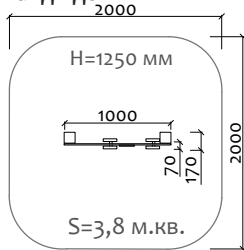

Развивающие элементы

28001 Развивающий элемент "Найди дом"