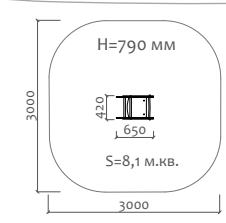

3 - 7 лет

3 - 7 лет

3 - 7 лет

3 - 7 лет

3 - 7 лет

3 - 7 лет

3 - 7 лет

3 - 7 лет

04016.21 Качалка на пружине "Бабочка"

3 - 7 лет

2-х местная
3 - 7 лет

3 - 7 лет

3 - 7 лет

3 - 7 лет

3 - 7 лет

3 - 7 лет

3 - 7 лет