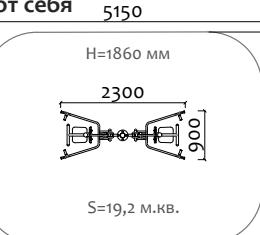

ФТ-003-1 Тренажер для пресса анатомический сдвоенный

от 14 лет