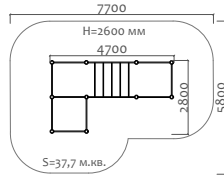

25023 Оборудование для Воркаут