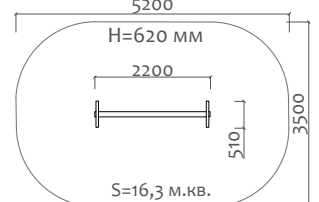

6 - 14 лет

6 - 14 лет

6 - 14 лет

3 - 12 лет

6 - 14 лет

6 - 14 лет

3 - 12 лет

3 - 12 лет

3 - 12 лет

3 - 12 лет

3 - 12 лет

3 - 12 лет

3 - 12 лет

11007 Бревно

3 - 12 лет