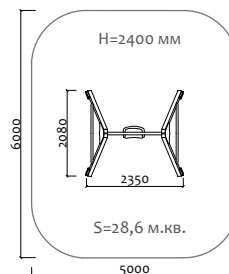

04027.21 Качели одинарные на деревянных стойках

3 -12 лет