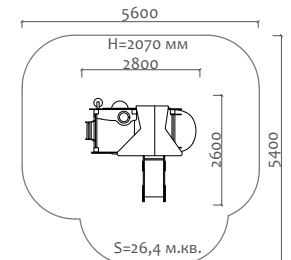

07302 Игровой комплекс

2 - 4 лет
 650 мм