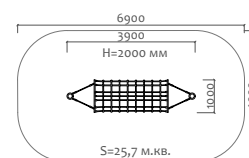

33002.21 Канатная конструкция

6 - 14 лет