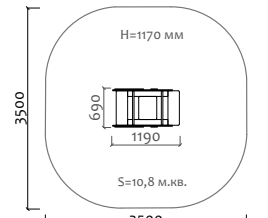

Качели-балансир на пружине

"Дракар"
3 - 7 лет

3 - 7 лет

"Щука"
3 - 7 лет

"Акула"
3 - 7 лет

3 - 7 лет

3 - 7 лет

3 - 7 лет

3 - 7 лет

3 - 7 лет

3 - 7 лет

3 - 7 лет

3 - 7 лет

3 - 7 лет

3 - 7 лет