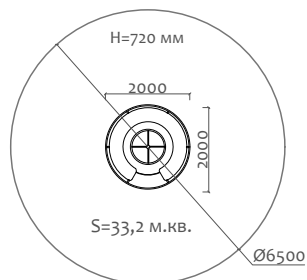

3 - 12 лет

3 - 12 лет

04409 Карусель

3 - 12 лет

3 - 12 лет

3 - 12 лет

3 - 12 лет

3 - 12 лет

3 - 12 лет

04407.21 Карусель

3 - 12 лет

3 - 12 лет

04420 Карусель

3 - 12 лет

3 - 12 лет