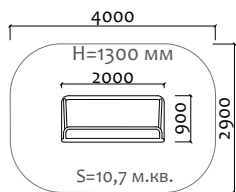

12005 Ворота хоккейные