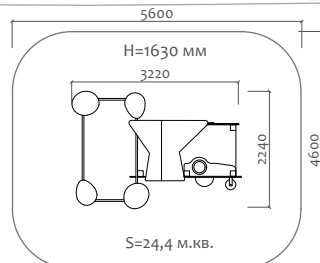

05202 Песочный дворик

↑ от 2 лет