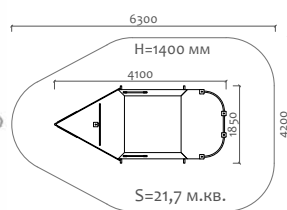

от 2 лет

от 2 лет

от 2 лет

от 2 лет

от 2 лет

от 2 лет

от 2 лет

от 2 лет

от 2 лет

от 2 лет

от 2 лет