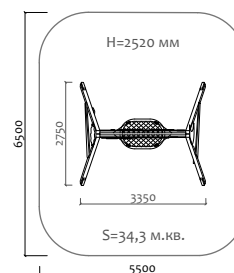

04806 Качели-гнездо "День-ночь"

3 -12 лет