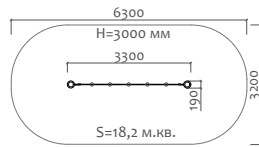

33009.21 Канатная конструкция