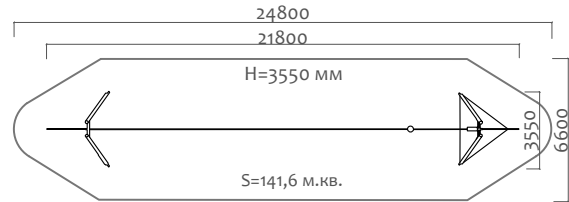

30001 Канатная дорога

6 - 12 лет