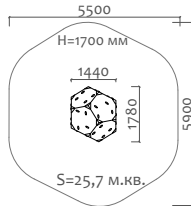

35501 Пространственная конструкция HDPE

6 - 14 лет