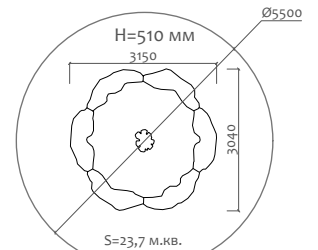

от 2 лет

05006.21 Песочница "Катерок"