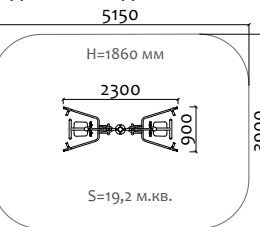

от 14 лет

от 14 лет