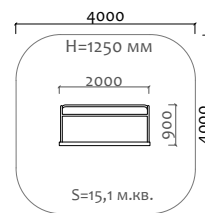

12001 Ворота футбольные детские