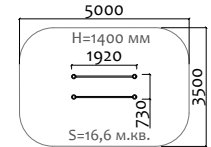

25012 Оборудование для Воркаут