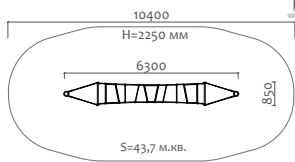

33204.21 Канатная конструкция