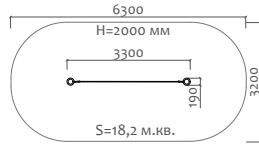

33013.21 Канатная конструкция