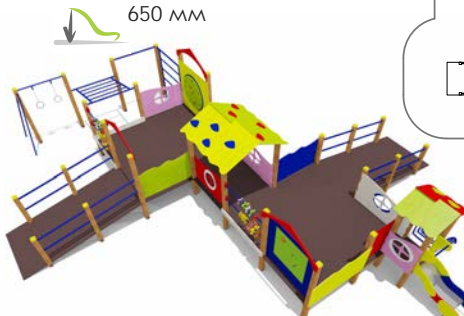

650 мм

0107004 Игровой комплекс

4 - 6 лет

650 мм

2700101 Декоративное ограждение

Длина 1500 мм  
Ширина 24 мм  
Высота 440 мм

2700102 Декоративное ограждение

Длина 1500 мм  
Ширина 24 мм  
Высота 440 мм