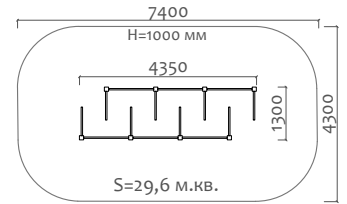

6 - 14 лет

6 - 14 лет

6 - 14 лет

3 - 12 лет

6 - 14 лет

6 - 14 лет

3 - 12 лет

3 - 12 лет

3 - 12 лет

11004 Бревно

3 - 12 лет

3 - 12 лет

3 - 12 лет

3 - 12 лет

3 - 12 лет