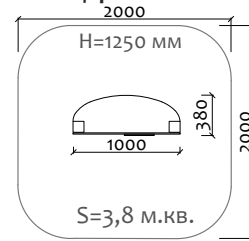

28009 Развивающий элемент "Иван-царевич"