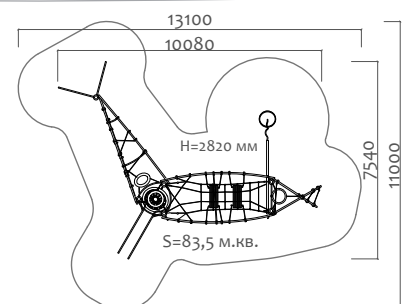

## TR-01.01 Встраиваемый батут

Диаметр прыжкового полотна — 840 мм

от 3 лет

Длина 1510 мм  
Ширина 1510 мм  
Высота 425 мм