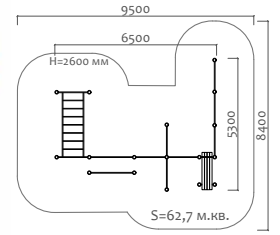

25024 Оборудование для Воркаут