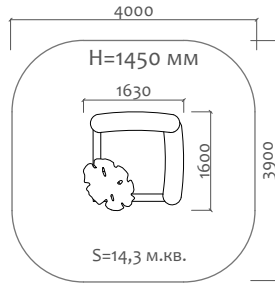

от 2 лет

от 2 лет

05019.21 Песочный дворик

от 2 лет

от 2 лет

от 2 лет

от 2 лет

от 2 лет

от 2 лет

от 2 лет