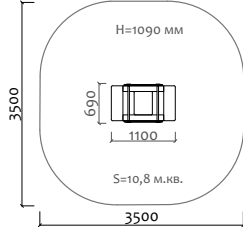

04520.21 Качели-балансир на пружине

"Лягушка"
3 - 7 лет