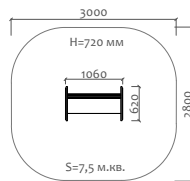

от 2 лет

от 2 лет

от 2 лет

от 2 лет

от 2 лет

от 2 лет

от 2 лет

от 2 лет

26015 Скамейка детская "Крокодил"

от 2 лет

от 2 лет

от 2 лет

от 2 лет

от 2 лет

от 2 лет

от 2 лет

от 2 лет