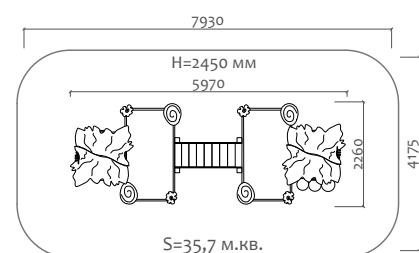

от 2 лет

от 2 лет

от 2 лет

от 2 лет

от 2 лет

от 2 лет

от 2 лет

от 2 лет

от 2 лет