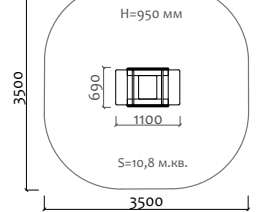

04512.21 Качели-балансир на пружине "Ёжик"

3 - 7 лет