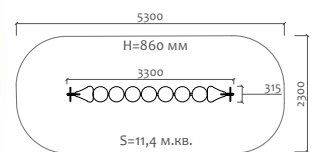

26002.21 Скамейка детская

от 1 года