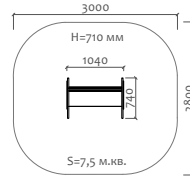

26011 Скамейка детская "Цветок"

от 2 лет