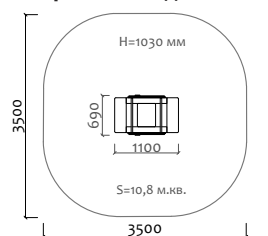

04514 Качели-балансир на пружине "Зебра"

3 - 7 лет