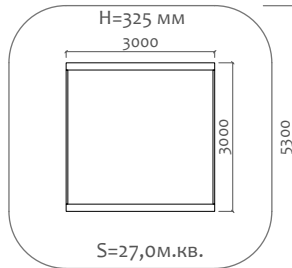

05031.21 Песочница с крышкой

от 2 лет