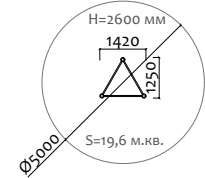

25020 Оборудование для Воркаут