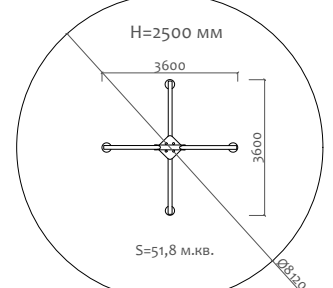

3 - 12 лет

3 - 12 лет

3 - 12 лет

3 - 12 лет

3 - 12 лет

3 - 12 лет

3 - 12 лет

3 - 12 лет

3 - 12 лет

ВА-06.27 Карусель

3 - 5 лет

Длина 544 мм
Ширина 513 мм
Высота 616 мм

5 - 14 лет

Длина 2090 мм
Ширина 2090 мм
Высота 600 мм