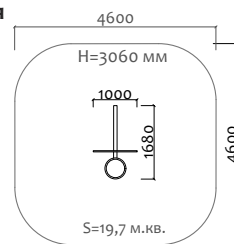

12011 Баскетбольная стойка детская

12006 Баскетбольная стойка тренировочная

12010 Баскетбольная стойка игровая

12013 Стойки волейбольные

12016 Пьедестал

Длина 1825 мм  
Ширина 640 мм  
Высота 600 мм

13007 Теннисный стол с перегородкой антивандалный