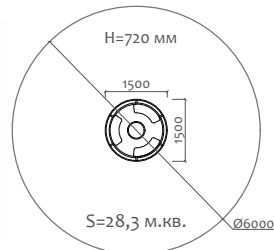

3 - 12 лет

3 - 12 лет

04409 Карусель

3 - 12 лет

3 - 12 лет

3 - 12 лет

3 - 12 лет

04418 Карусель

3 - 12 лет

3 - 12 лет

04407.21 Карусель

3 - 12 лет

3 - 12 лет

04420 Карусель

3 - 12 лет

3 - 12 лет