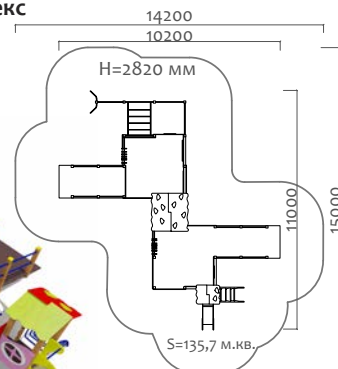

650 мм

0107004 Игровой комплекс

4 - 6 лет

650 мм

2700101 Декоративное ограждение

Длина 1500 мм  
Ширина 24 мм  
Высота 440 мм

2700102 Декоративное ограждение

Длина 1500 мм  
Ширина 24 мм  
Высота 440 мм