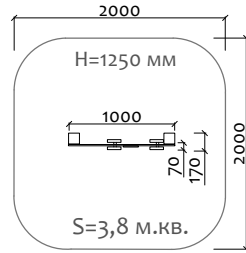

28004.21 Развивающий элемент "Компас"