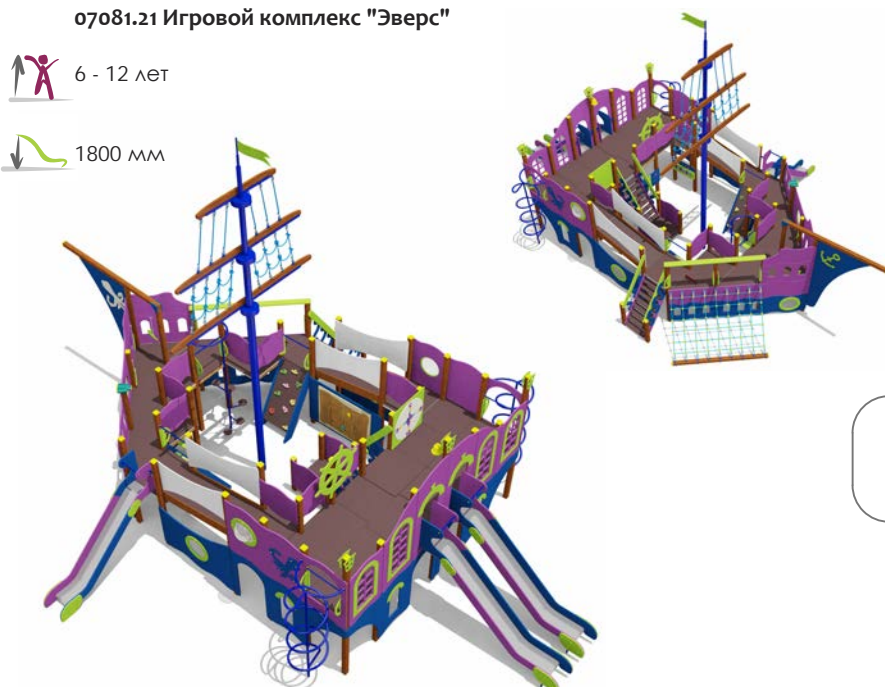

07115.21 Игровой комплекс "Маяк" с канатной дорогой

6 - 12 лет

4750 мм

07081.21 Игровой комплекс "Эверс"

6 - 12 лет

1800 мм