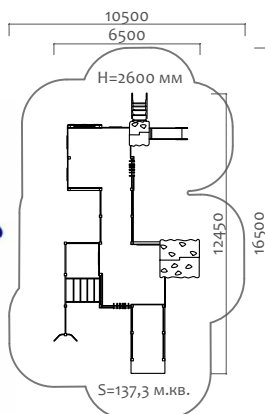

650 мм

0107004 Игровой комплекс

4 - 6 лет

650 мм

2700101 Декоративное ограждение

Длина 1500 мм  
Ширина 24 мм  
Высота 440 мм

2700102 Декоративное ограждение

Длина 1500 мм  
Ширина 24 мм  
Высота 440 мм