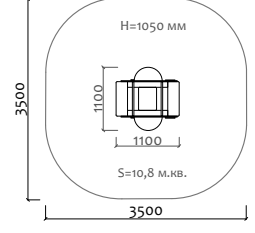

04525 Качели-балансир на пружине

"Самолет"
3 - 7 лет