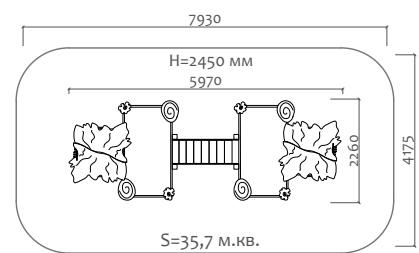

от 2 лет

050200.21 Песочный дворик "Джунгли"