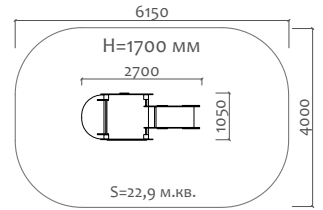

08105 Горка "Аленький цветочек"