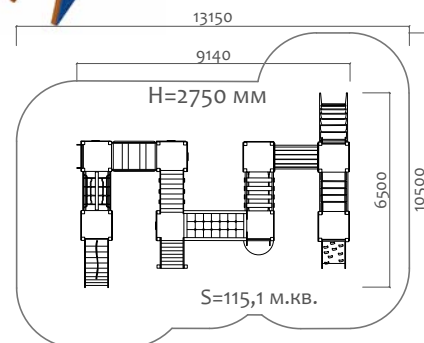

09022.21 Спортивный комплекс

6 - 12 лет