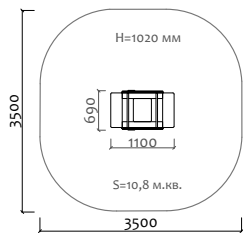

04519 Качели-балансир на пружине

"Крокодил"
3 - 7 лет