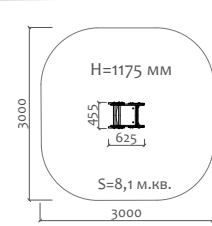

04045 Качалка на пружине "Избушка"

3 - 7 лет