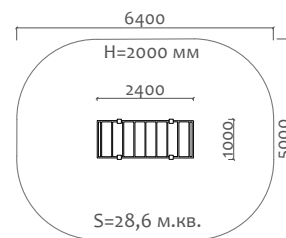

09003 Рукоход

6 - 14 лет

4 - 10 лет

4 - 10 лет

09037.21 Спортивный комплекс

4 - 10 лет

4 - 10 лет

4 - 10 лет