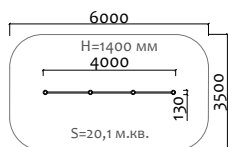

Оборудование для занятий Воркаутом

25001 Оборудование для Воркаут