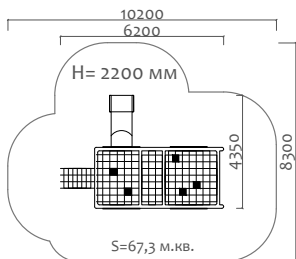

34605 Пространственная канатная конструкция

6 - 14 лет