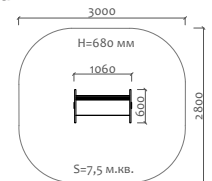

26020 Скамейка детская "Солнышко"

от 2 лет