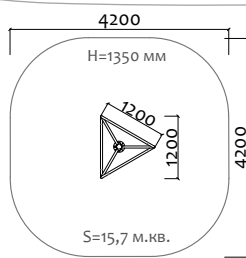

от 14 лет

от 14 лет

от 14 лет

от 14 лет

от 14 лет

от 14 лет

ФТ-016 Воздушный ходок

от 14 лет

от 14 лет

от 14 лет

от 14 лет

от 14 лет

от 14 лет

от 14 лет

от 14 лет