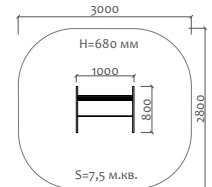

26008 Скамейка детская "Серый волк"

26010 Скамейка детская "Машинка"

от 2 лет