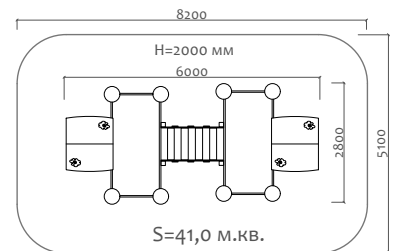

от 2 лет

05200 Песочный дворик "Джунгли"