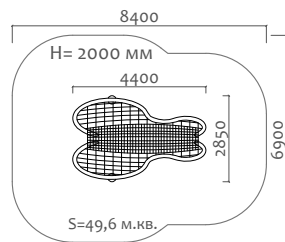

34603 Пространственная канатная конструкция

6 - 14 лет