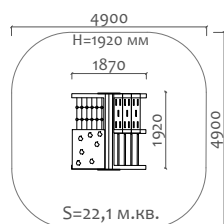

09003 Рукоход

6 - 14 лет

4 - 10 лет

4 - 10 лет

09037.21 Спортивный комплекс

4 - 10 лет

4 - 10 лет

4 - 10 лет