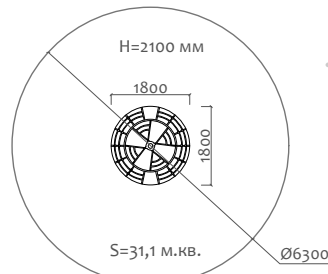

3 - 12 лет

3 - 12 лет

3 - 12 лет

3 - 12 лет

3 - 12 лет

3 - 12 лет

04413 Карусель

3 - 12 лет

3 - 12 лет

3 - 12 лет

3 - 5 лет

Длина 544 мм
Ширина 513 мм
Высота 616 мм

5 - 14 лет

Длина 2090 мм
Ширина 2090 мм
Высота 600 мм