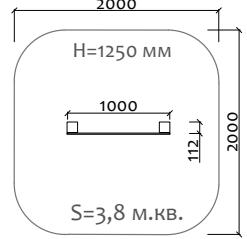

28016 Развивающий элемент "Доска для рисования"