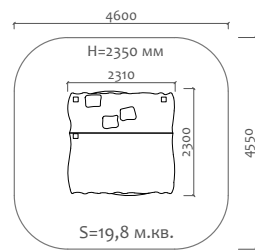

05025 Песочный дворик

от 2 лет