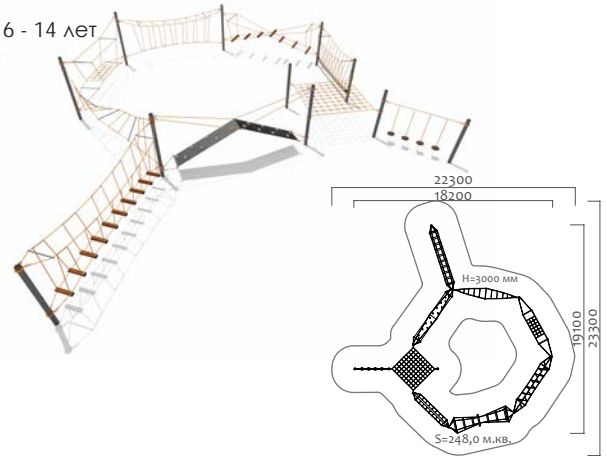

33504.21 Канатный комплекс

6 - 14 лет