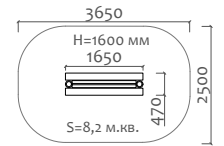

25028 Оборудование для Воркаут