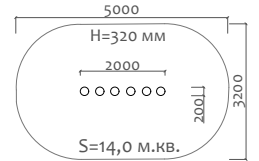

6 - 14 лет

6 - 14 лет

6 - 14 лет

3 - 12 лет

6 - 14 лет

40003 Элемент для развития ловкости

6 - 14 лет

3 - 12 лет

3 - 12 лет

3 - 12 лет

3 - 12 лет

3 - 12 лет

3 - 12 лет

3 - 12 лет

3 - 12 лет