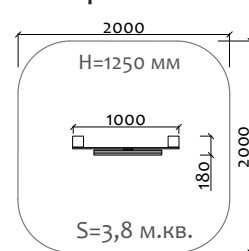

28010.21 Развивающий элемент "Лабиринт"