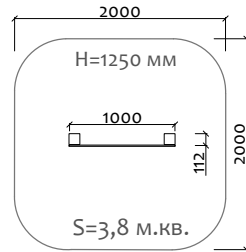

28005 Развивающий элемент "Азбука"