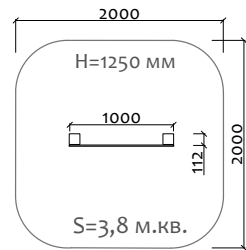

28006 Развивающий элемент "Реши пример"