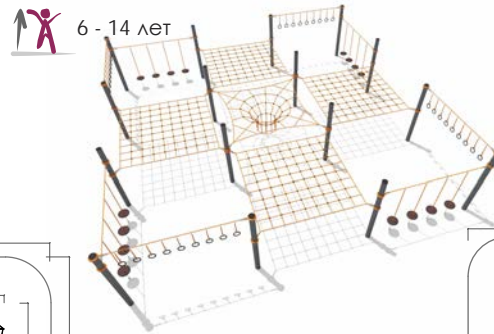

33502.21 Канатный комплекс

6 - 14 лет