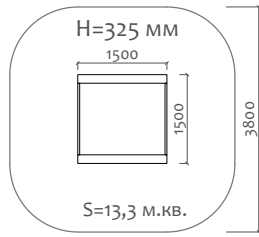

ВА-06.27 Карусель

3 - 5 лет

Длина 544 мм  
Ширина 513 мм  
Высота 616 мм

ВА-06.38 Карусель

5 - 14 лет

Длина 2090 мм  
Ширина 2090 мм  
Высота 600 мм

050041.21 Песочница

от 2 лет