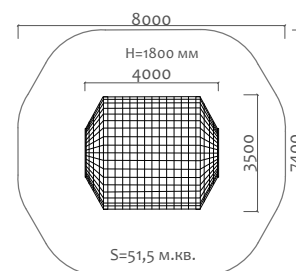

34204 Пространственная канатная конструкция

6 - 14 лет