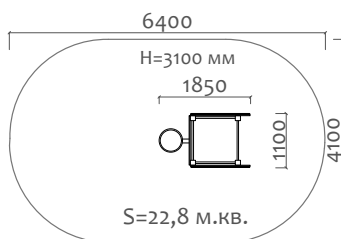

09030 Спортивный комплекс "Жираф"

6 - 14 лет