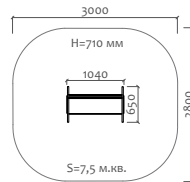

от 2 лет

от 2 лет

от 2 лет

от 2 лет

от 2 лет

от 2 лет

26013 Скамейка детская "Морская звезда"

от 2 лет

от 2 лет

от 2 лет

от 2 лет

от 2 лет

от 2 лет

от 2 лет

от 2 лет

от 2 лет

от 2 лет