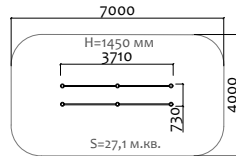

25011 Оборудование для Воркаут