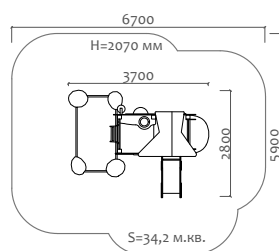

07304 Игровой комплекс

2 - 4 лет
 650 мм