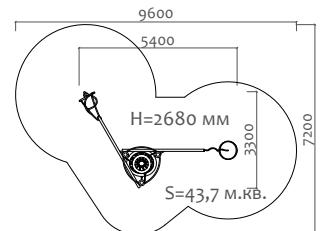

09204 Спортивный комплекс

6 - 12 лет