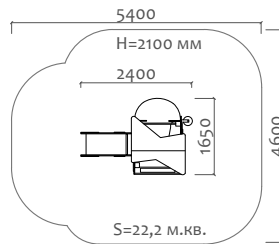

07301 Игровой комплекс

2 - 4 лет
 650 мм