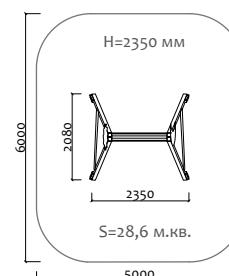

04302 Качели одинарные "День-ночь"

3 -12 лет