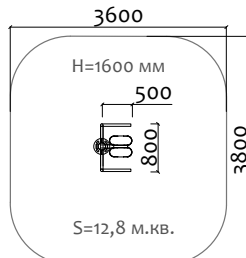

ФТ-044 Жим ногами горизонтальный

от 14 лет

от 14 лет