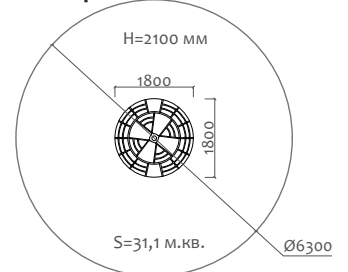

3 - 12 лет

3 - 12 лет

3 - 12 лет

3 - 12 лет

3 - 12 лет

04417 Карусель

3 - 12 лет

3 - 12 лет

3 - 12 лет

3 - 12 лет

3 - 5 лет

Длина 544 мм
Ширина 513 мм
Высота 616 мм

5 - 14 лет

Длина 2090 мм
Ширина 2090 мм
Высота 600 мм