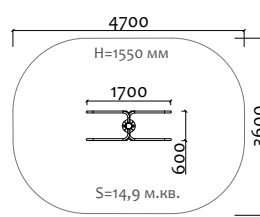

ФТ-023 Тренажер маятниковый двойной

от 14 лет