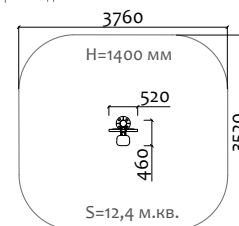

ФТ-013 Тренажер для тренировки грудных мышц

от 14 лет