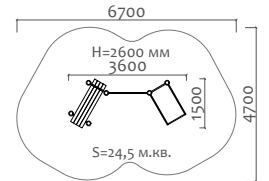

25030 Оборудование для Воркаут