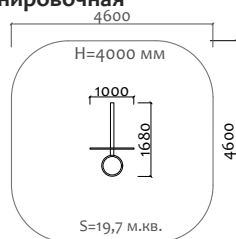

12011 Баскетбольная стойка детская

12006 Баскетбольная стойка тренировочная

12010 Баскетбольная стойка игровая

12013 Стойки волейбольные

12016 Пьедестал

Длина 1825 мм  
Ширина 640 мм  
Высота 600 мм

13007 Теннисный стол с перегородкой антивандалный