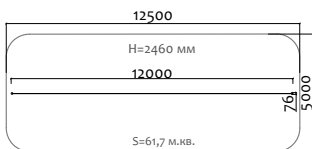

12011 Баскетбольная стойка детская

12006 Баскетбольная стойка тренировочная

12010 Баскетбольная стойка игровая

12013 Стойки волейбольные

12016 Пьедестал

Длина 1825 мм  
Ширина 640 мм  
Высота 600 мм

13007 Теннисный стол с перегородкой антивандалный