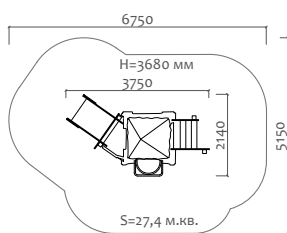

2 - 4 лет
650 мм