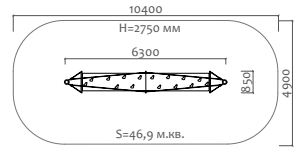

6 - 14 лет

33205.21 Канатная конструкция

6 - 14 лет

6 - 14 лет

33207.21 Канатная конструкция

6 - 14 лет

6 - 14 лет

6 - 14 лет

6 - 14 лет

6 - 14 лет

Высота от уровня земли до верхнего края столба = 4200 мм.
Высота холма 2700 мм.
Высота столба 1500 мм.
Длина конструкции из каната воль холма 6300 мм.

6 - 14 лет

Высота от уровня земли до верхнего края столба = 2500 мм.
Высота холма 1000 мм.
Высота столба 1500 мм.
Длина конструкции из каната воль холма 3250 мм.

6 - 14 лет

Высота от уровня земли до верх. края столба = 3000 мм.
Высота холма 1500 мм.
Высота столба 1500 мм.
Длина конструкции из каната воль холма 4100 мм.

6 - 14 лет

Высота от уровня земли до верх. края столба = 4200 мм.
Высота холма 2700 мм.
Высота столба 1500 мм.
Длина конструкции из каната воль холма 6300 мм.

Канатные комплексы

6 - 14 лет

6 - 14 лет