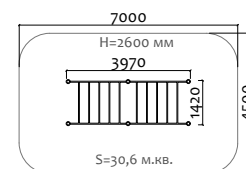

Оборудование для выполнения норм ГТО (сборка на хомутах)

от 6 лет

Длина 1500 мм
Ширина 680 мм
Высота 750 мм

от 6 лет

Длина 1755 мм
Ширина 150 мм
Высота 300 мм

от 6 лет

Длина 2000 мм
Ширина 2000 мм
Высота 300 мм

от 6 лет

Длина 1500 мм
Ширина 720 мм
Высота 450 мм

от 6 лет

Длина 1755 мм
Ширина 1755 мм
Высота 900 мм

от 6 лет

Длина 1755 мм
Ширина 1755 мм
Высота 2250 мм

Длина 1500 мм
Ширина 150 мм
Высота 1000 мм

Оборудование для занятий Воркаутом

25002 Оборудование для Воркаут

25004 Оборудование для Воркаут