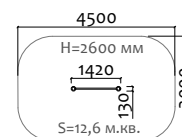

Оборудование для выполнения норм ГТО (сборка на хомутах)

от 6 лет

Длина 1500 мм
Ширина 680 мм
Высота 750 мм

от 6 лет

Длина 1755 мм
Ширина 150 мм
Высота 300 мм

от 6 лет

Длина 2000 мм
Ширина 2000 мм
Высота 300 мм

от 6 лет

Длина 1500 мм
Ширина 720 мм
Высота 450 мм

от 6 лет

Длина 1755 мм
Ширина 1755 мм
Высота 900 мм

от 6 лет

Длина 1755 мм
Ширина 1755 мм
Высота 2250 мм

Длина 1500 мм
Ширина 150 мм
Высота 1000 мм

Оборудование для занятий Воркаутом