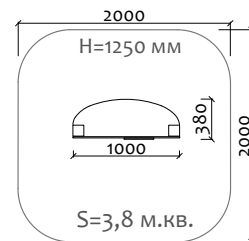

28008 Развивающий элемент "Василиса прекрасная"