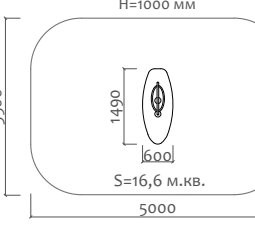

04209 Качели-балансир на пружинах

3 - 7 лет