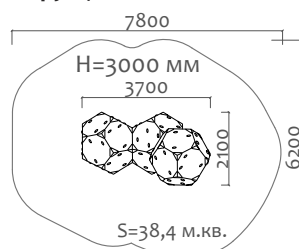

6 - 14 лет

6 - 14 лет

6 - 14 лет

6 - 14 лет

6 - 14 лет

6 - 14 лет

6 - 14 лет

6 - 14 лет

6 - 14 лет

6 - 14 лет

6 - 14 лет