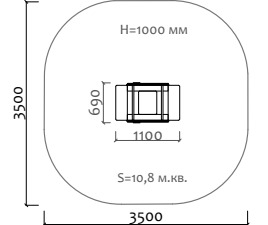

04510 Качели-балансир на пружине "Аленький цветочек"

"Акула"
3 - 7 лет