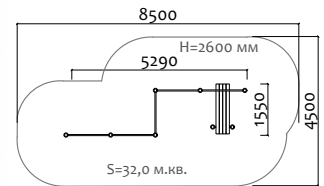

25014 Оборудование для Воркаут