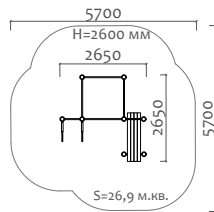

25013 Оборудование для Воркаут