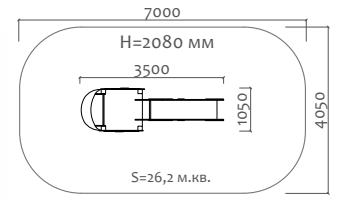

4 - 7 лет

1000 мм