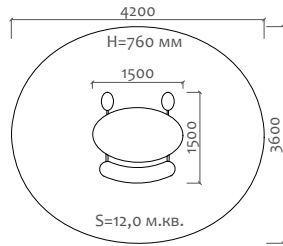

от 2 лет

от 2 лет

от 2 лет

от 2 лет

от 2 лет

от 2 лет

от 2 лет

от 2 лет

от 2 лет

Детские скамейки

от 1 года

от 1 года

от 2 лет

от 2 лет

от 2 лет

от 2 лет