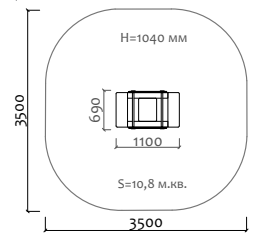

04523.21 Качели-балансир на пружине

"Печка"
3 - 7 лет