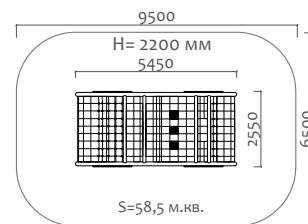

34604 Пространственная канатная конструкция

6 - 14 лет