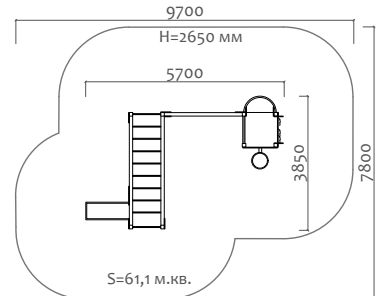

09028.21 Спортивный комплекс

6 - 12 лет