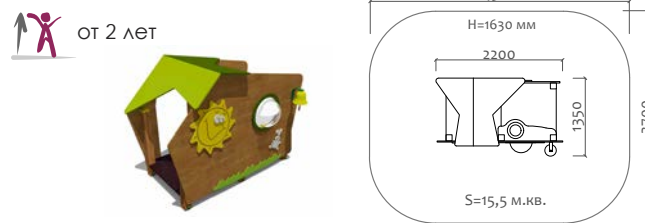

06102 Домик-беседка "Берлога"