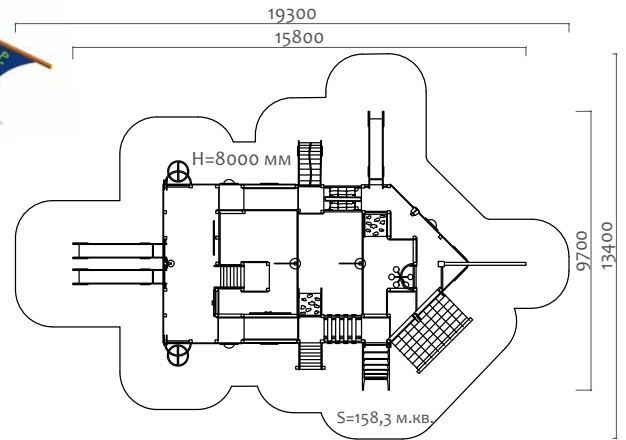

07082.21 Игровой комплекс "Каравелла"

↑ 6 - 12 лет
↓ 1800 мм