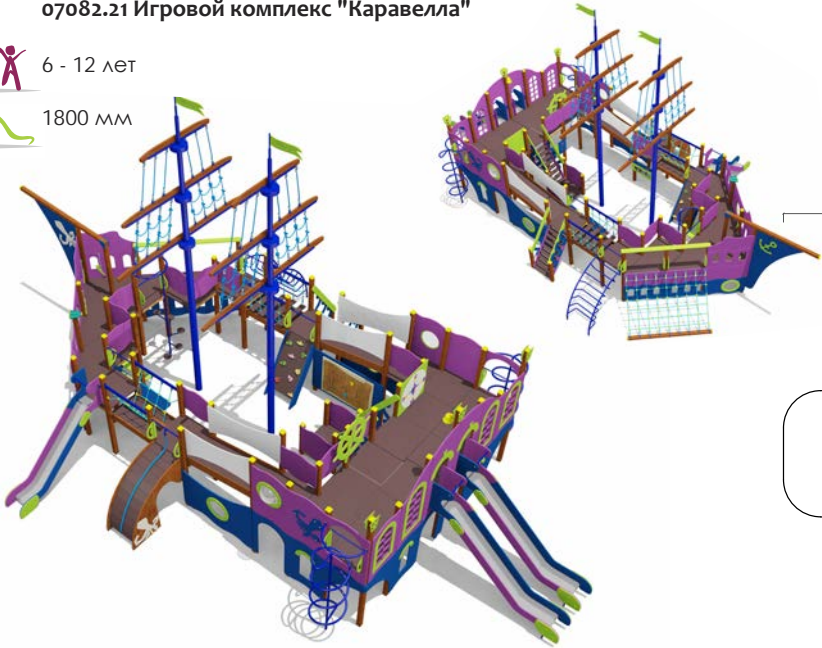

07082.21 Игровой комплекс "Каравелла"

↑ 6 - 12 лет
↓ 1800 мм