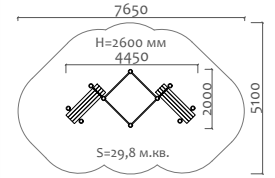

25026 Оборудование для Воркаут