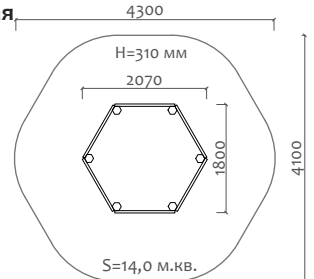

05102 Песочница шестигранная

от 2 лет