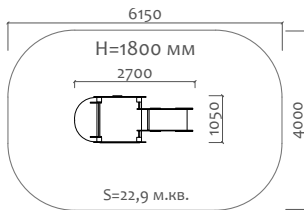

2 - 4 лет

650 мм