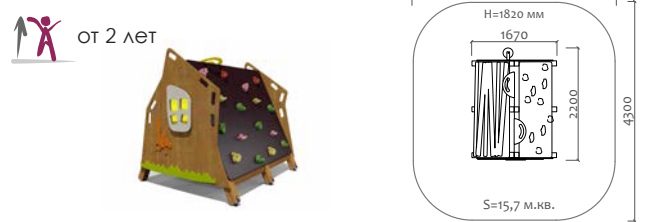

06108 Домик-беседка