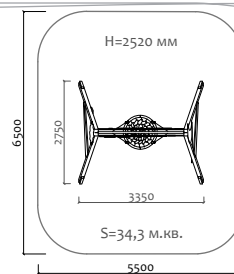

04308 Качели-гнездо "День-ночь"

3 -12 лет