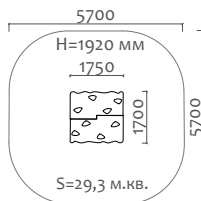

от 2 лет

0104002 Карусель

от 2 лет

от 2 лет

0102001 Песочный столик с навесом

от 2 лет

от 2 лет

4 - 6 лет

0107001 Игровой комплекс

4 - 6 лет

650 мм

4 - 6 лет

650 мм

4 - 6 лет

650 мм

4 - 6 лет

650 мм