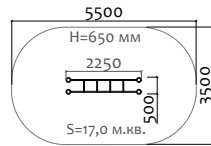

25027 Оборудование для Воркаут