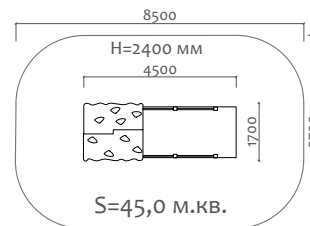

0106002 Домик с пандусом

4 - 6 лет

0107001 Игровой комплекс