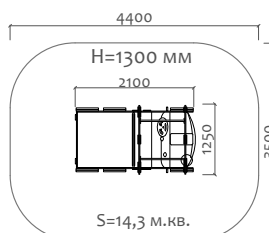

05207 Песочный дворик "Скорая помощь"

↑ от 2 лет