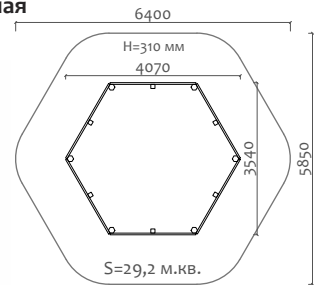

05021 Песочница "Цветик-семицветик"

от 2 лет