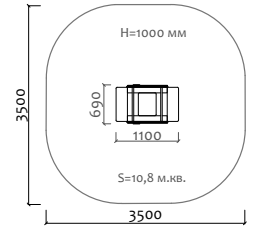

04524 Качели-балансир на пружине

"Рыбка"
3 - 7 лет