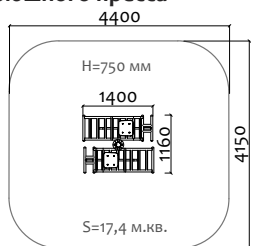

ФТ-005 Двойной жим ногами горизонтальный

от 14 лет