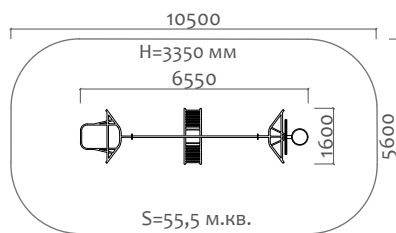

09002 Рукоход

09003 Рукоход

6 - 14 лет

4 - 10 лет

4 - 10 лет

09037.21 Спортивный комплекс

4 - 10 лет

4 - 10 лет

4 - 10 лет