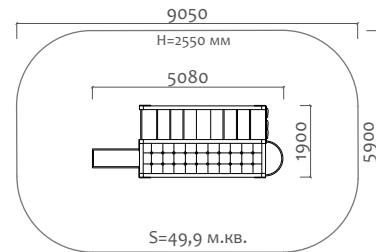

09010.21 Спортивный комплекс

6 - 12 лет