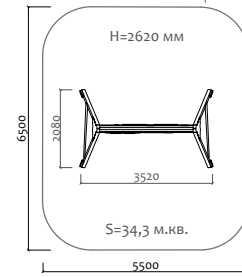

3 -12 лет

04028.21 Качели двойные на деревянных стойках

3 -12 лет

04303 Качели двойные "Лес"

3 -12 лет

04304 Качели двойные "Кораблик"

3 -12 лет

04305 Качели двойные "День-ночь"