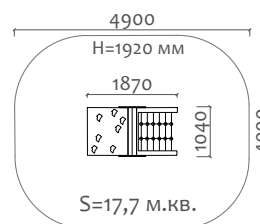

09039.21 Спортивный комплекс

4 - 10 лет