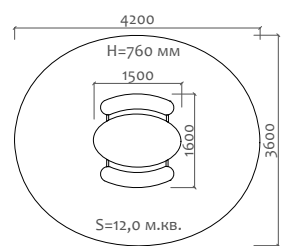

от 2 лет

от 2 лет

от 2 лет

от 2 лет

от 2 лет

от 2 лет

от 2 лет

от 2 лет

от 2 лет

Детские скамейки

от 1 года

от 1 года

от 2 лет

от 2 лет

от 2 лет

от 2 лет