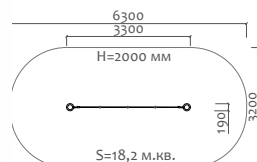

Длина 2000 мм
Ширина 1300 мм
Высота 1450 мм

Длина 1890 мм
Ширина 2270 мм
Высота 1120 мм

Длина 5230 мм
Ширина 2270 мм
Высота 1120 мм

Длина 8000 мм
Ширина 2270 мм
Высота 1120 мм

Длина 2200 мм
Ширина 3200 мм
Высота 2700 мм

Длина 5300 мм
Ширина 3200 мм
Высота 2700 мм

Длина 8400 мм
Ширина 3200 мм
Высота 2700 мм

Канатные конструкции

6 - 14 лет

6 - 14 лет

6 - 14 лет

6 - 14 лет

6 - 14 лет

6 - 14 лет