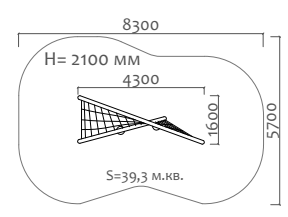

34602 Пространственная канатная конструкция

6 - 14 лет