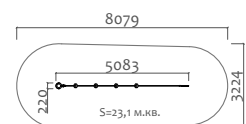

Высота от уровня земли до верх. края столба = 3000 мм.
Высота холма 1500 мм.
Высота столба 1500 мм.
Длина конструкции из каната воль холма 4100 мм.

6 - 14 лет