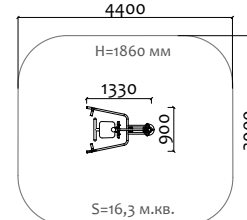

от 14 лет

от 14 лет

от 14 лет

от 14 лет

от 14 лет

ФТ-015 Орбитрек

от 14 лет

от 14 лет

от 14 лет

от 14 лет

от 14 лет

от 14 лет

от 14 лет

от 14 лет

от 14 лет