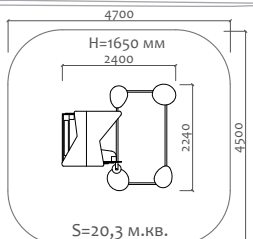

05201 Песочный дворик

↑ от 2 лет