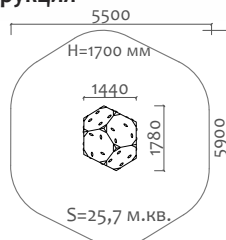

35103 Пространственная конструкция

6 - 14 лет