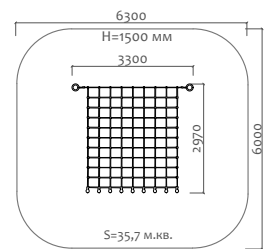

33103.21 Канатная конструкция