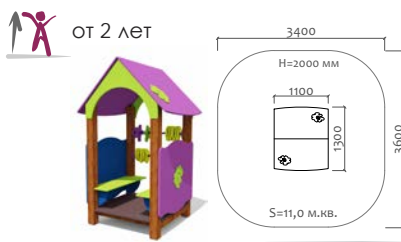

S04-836  
Музыкальная детская  
игрушка "Цветочек"

Длина 630 мм  
Ширина 630 мм  
Высота 1200 мм

**06001.21 Домик-беседка**

**06005.21 Домик-беседка**

**06024.21 Домик-беседка**  
от 2 лет

**06025 Домик-беседка**