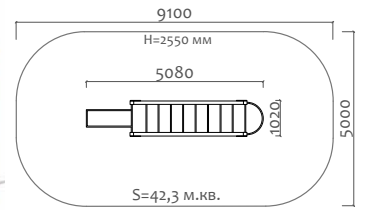

09015.21 Спортивный комплекс

6 - 12 лет