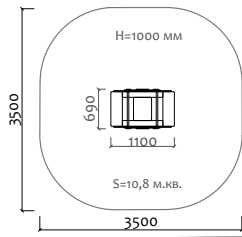

Качели-балансир на пружине

04501 Качели-балансир на пружине

"Дракар"
3 - 7 лет