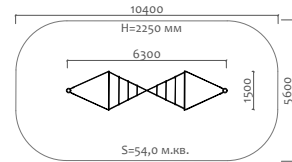

6 - 14 лет

6 - 14 лет

6 - 14 лет

6 - 14 лет

33208.21 Канатная конструкция

6 - 14 лет

6 - 14 лет

6 - 14 лет

6 - 14 лет

Высота от уровня земли до верхнего края столба = 4200 мм.
Высота холма 2700 мм.
Высота столба 1500 мм.
Длина конструкции из каната воль холма 6300 мм.

6 - 14 лет

Высота от уровня земли до верхнего края столба = 2500 мм.
Высота холма 1000 мм.
Высота столба 1500 мм.
Длина конструкции из каната воль холма 3250 мм.

6 - 14 лет

Высота от уровня земли до верх. края столба = 3000 мм.
Высота холма 1500 мм.
Высота столба 1500 мм.
Длина конструкции из каната воль холма 4100 мм.

6 - 14 лет

Высота от уровня земли до верх. края столба = 4200 мм.
Высота холма 2700 мм.
Высота столба 1500 мм.
Длина конструкции из каната воль холма 6300 мм.

Канатные комплексы

6 - 14 лет

6 - 14 лет