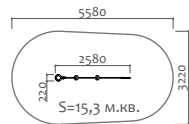

Высота от уровня земли до верхнего края столба = 4200 мм.
Высота холма 2700 мм.
Высота столба 1500 мм.
Длина конструкции из каната воль холма 6300 мм.

6 - 14 лет