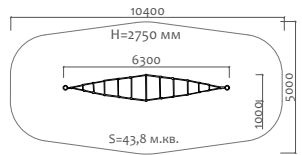

6 - 14 лет

6 - 14 лет

6 - 14 лет

6 - 14 лет

6 - 14 лет

33209.21 Канатная конструкция

6 - 14 лет

6 - 14 лет

6 - 14 лет

Высота от уровня земли до верхнего края столба = 4200 мм.
Высота холма 2700 мм.
Высота столба 1500 мм.
Длина конструкции из каната воль холма 6300 мм.

6 - 14 лет

Высота от уровня земли до верхнего края столба = 2500 мм.
Высота холма 1000 мм.
Высота столба 1500 мм.
Длина конструкции из каната воль холма 3250 мм.

6 - 14 лет

Высота от уровня земли до верх. края столба = 3000 мм.
Высота холма 1500 мм.
Высота столба 1500 мм.
Длина конструкции из каната воль холма 4100 мм.

6 - 14 лет

Высота от уровня земли до верх. края столба = 4200 мм.
Высота холма 2700 мм.
Высота столба 1500 мм.
Длина конструкции из каната воль холма 6300 мм.

Канатные комплексы

6 - 14 лет

6 - 14 лет