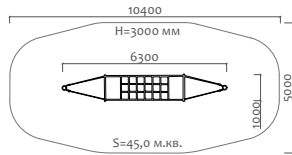

6 - 14 лет

6 - 14 лет

33206.21 Канатная конструкция

6 - 14 лет

6 - 14 лет

6 - 14 лет

6 - 14 лет

6 - 14 лет

6 - 14 лет

Высота от уровня земли до верхнего края столба = 4200 мм.
Высота холма 2700 мм.
Высота столба 1500 мм.
Длина конструкции из каната воль холма 6300 мм.

6 - 14 лет

Высота от уровня земли до верхнего края столба = 2500 мм.
Высота холма 1000 мм.
Высота столба 1500 мм.
Длина конструкции из каната воль холма 3250 мм.

6 - 14 лет

Высота от уровня земли до верх. края столба = 3000 мм.
Высота холма 1500 мм.
Высота столба 1500 мм.
Длина конструкции из каната воль холма 4100 мм.

6 - 14 лет

Высота от уровня земли до верх. края столба = 4200 мм.
Высота холма 2700 мм.
Высота столба 1500 мм.
Длина конструкции из каната воль холма 6300 мм.

Канатные комплексы

6 - 14 лет

6 - 14 лет