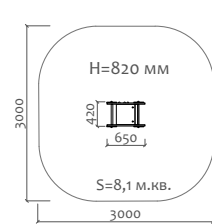

04048 Качалка на пружине "Конь"

3 - 7 лет