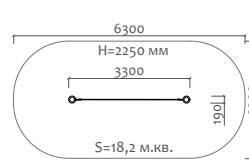

Длина 2000 мм
Ширина 1300 мм
Высота 1450 мм

Длина 1890 мм
Ширина 2270 мм
Высота 1120 мм

Длина 5230 мм
Ширина 2270 мм
Высота 1120 мм

Длина 8000 мм
Ширина 2270 мм
Высота 1120 мм

Длина 2200 мм
Ширина 3200 мм
Высота 2700 мм

Длина 5300 мм
Ширина 3200 мм
Высота 2700 мм

Длина 8400 мм
Ширина 3200 мм
Высота 2700 мм

Канатные конструкции

6 - 14 лет

6 - 14 лет

6 - 14 лет

6 - 14 лет

6 - 14 лет

6 - 14 лет