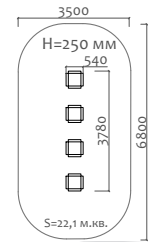

6 - 14 лет

40102 Элемент для развития ловкости

6 - 14 лет

6 - 14 лет

40001 Элемент для развития ловкости

3 - 12 лет

6 - 14 лет

6 - 14 лет

3 - 12 лет

3 - 12 лет

3 - 12 лет

3 - 12 лет

3 - 12 лет

3 - 12 лет

3 - 12 лет

3 - 12 лет