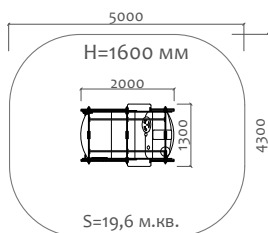

3 - 12 лет

3 - 12 лет

3 - 12 лет

3 - 12 лет

3 - 12 лет

3 - 12 лет

Игровые комплексы для детей 2 - 4 лет

07005.21 Игровой комплекс

2 - 4 лет

650 мм

07007.21 Игровой комплекс

2 - 4 лет

650 мм

2 - 4 лет

650 мм

07008.21 Игровой комплекс

2 - 4 лет

650 мм