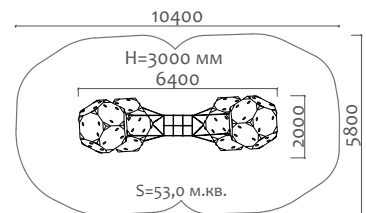

6 - 14 лет

35101 Пространственная конструкция