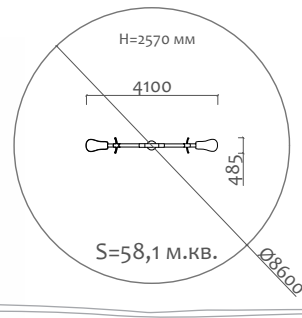

ВА-06.27 Карусель

3 - 5 лет

Длина 544 мм  
Ширина 513 мм  
Высота 616 мм

ВА-06.38 Карусель

5 - 14 лет

Длина 2090 мм  
Ширина 2090 мм  
Высота 600 мм

050041.21 Песочница

от 2 лет