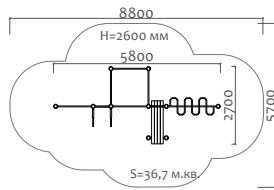

25029 Оборудование для Воркаут