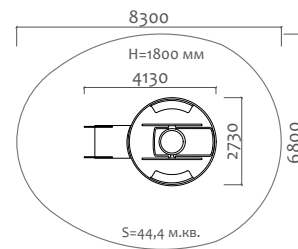

от 2 лет

0104002 Карусель

от 2 лет

от 2 лет

0102001 Песочный столик с навесом

от 2 лет

от 2 лет

4 - 6 лет

0107001 Игровой комплекс

4 - 6 лет

650 мм

4 - 6 лет

650 мм

4 - 6 лет

650 мм

4 - 6 лет

650 мм