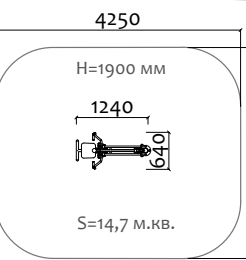

от 14 лет

от 14 лет

от 14 лет

от 14 лет

от 14 лет

от 14 лет

от 14 лет

от 14 лет

от 14 лет

от 14 лет

ФТ-043 Степпер

от 14 лет

от 14 лет

от 14 лет

от 14 лет