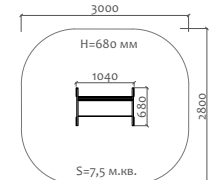

26012 Скамейка детская "Акула"

от 2 лет