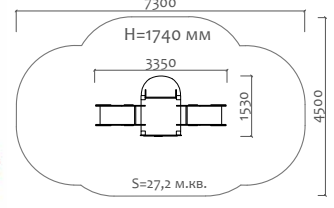

2 - 4 лет

650 мм