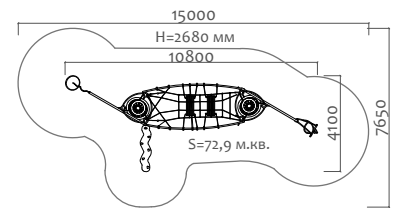

6 - 12 лет

09211 Спортивный комплекс