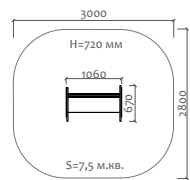

26017 Скамейка детская "Медуза"

от 2 лет