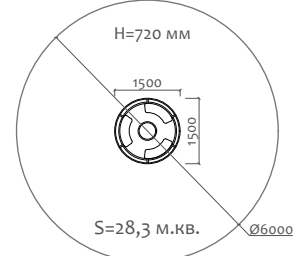

04408.21 Карусель с полом из резиновой крошки

3 - 12 лет

04407.21 Карусель