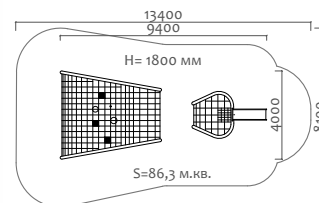

34606 Пространственная канатная конструкция

6 - 14 лет