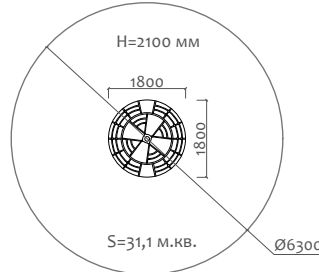

044121 Карусель с полом из резиновой крошки

3 - 12 лет