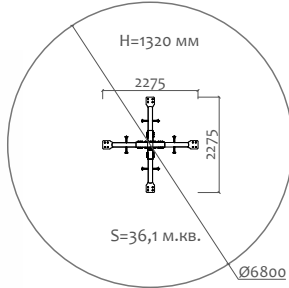

3 - 12 лет

3 - 12 лет

3 - 12 лет

3 - 12 лет

3 - 12 лет

3 - 12 лет

3 - 12 лет

3 - 12 лет

04415 Карусель

3 - 12 лет

3 - 5 лет

Длина 544 мм
Ширина 513 мм
Высота 616 мм

5 - 14 лет

Длина 2090 мм
Ширина 2090 мм
Высота 600 мм