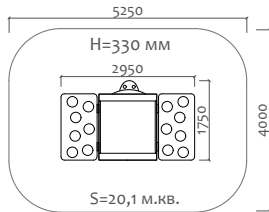

от 2 лет

от 2 лет

от 2 лет

от 2 лет

от 2 лет

от 2 лет

от 2 лет

от 2 лет

от 2 лет

от 2 лет

от 2 лет