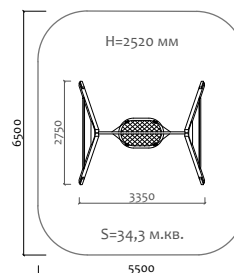

04801.21 Качели-гнездо

3 -12 лет