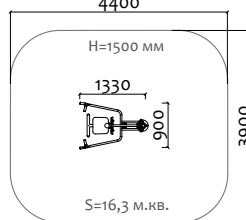

от 14 лет

от 14 лет

от 14 лет

от 14 лет

ФТ-014 Станок гимнастический для растяжки

от 14 лет

от 14 лет

от 14 лет

от 14 лет

от 14 лет

от 14 лет

от 14 лет

от 14 лет

от 14 лет

от 14 лет