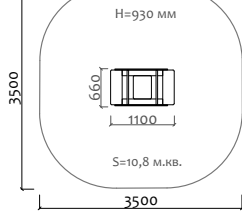

04505 Качели-балансир на пружине "Грибочек"

3 - 7 лет