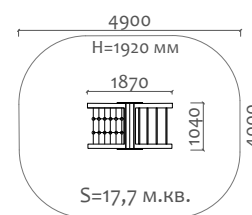

09037.21 Спортивный комплекс

4 - 10 лет