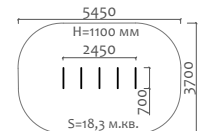

25034 Оборудование для Воркаут