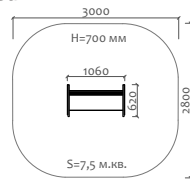

26019 Скамейка детская "Слоник"

от 2 лет