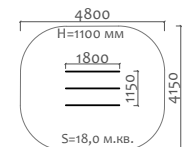

25032 Оборудование для Воркаут