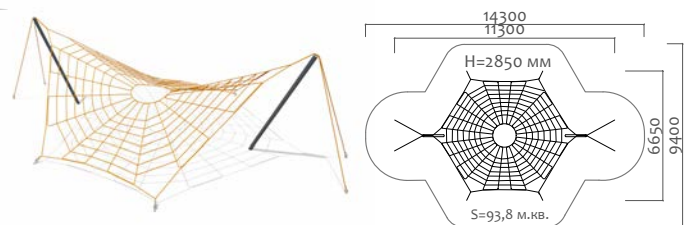

6 - 14 лет

34007.21 Пространственная канатная конструкция

6 - 14 лет

**Вр 700\*6000\* 6000 Натяжной батутный комплекс  
серии "Варио" (фракция 16)**

 6 - 14 лет

Длина 6000 мм  
Ширина 6000 мм  
Высота 700 мм