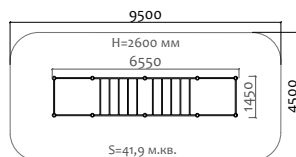

Оборудование для выполнения норм ГТО (сборка на хомутах)

от 6 лет

Длина 1500 мм
Ширина 680 мм
Высота 750 мм

от 6 лет

Длина 1755 мм
Ширина 150 мм
Высота 300 мм

от 6 лет

Длина 2000 мм
Ширина 2000 мм
Высота 300 мм

от 6 лет

Длина 1500 мм
Ширина 720 мм
Высота 450 мм

от 6 лет

Длина 1755 мм
Ширина 1755 мм
Высота 900 мм

от 6 лет

Длина 1755 мм
Ширина 1755 мм
Высота 2250 мм

Длина 1500 мм
Ширина 150 мм
Высота 1000 мм

Оборудование для занятий Воркаутом

25005 Оборудование для Воркаут