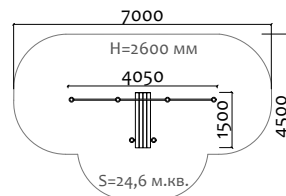

25019 Оборудование для Воркаут

25017 Оборудование для Воркаут