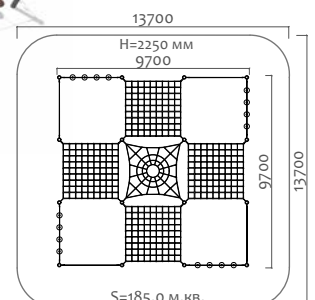

6 - 14 лет

6 - 14 лет

6 - 14 лет

6 - 14 лет

6 - 14 лет

6 - 14 лет

6 - 14 лет

6 - 14 лет

Высота от уровня земли до верхнего края столба = 4200 мм.
Высота холма 2700 мм.
Высота столба 1500 мм.
Длина конструкции из каната воль холма 6300 мм.

6 - 14 лет

Высота от уровня земли до верхнего края столба = 2500 мм.
Высота холма 1000 мм.
Высота столба 1500 мм.
Длина конструкции из каната воль холма 3250 мм.

6 - 14 лет

Высота от уровня земли до верх. края столба = 3000 мм.
Высота холма 1500 мм.
Высота столба 1500 мм.
Длина конструкции из каната воль холма 4100 мм.

6 - 14 лет

Высота от уровня земли до верх. края столба = 4200 мм.
Высота холма 2700 мм.
Высота столба 1500 мм.
Длина конструкции из каната воль холма 6300 мм.

Канатные комплексы

6 - 14 лет

33502.21 Канатный комплекс

6 - 14 лет