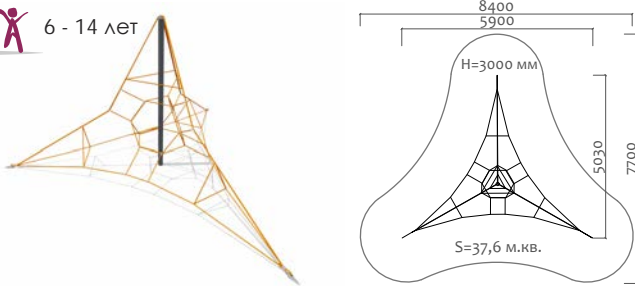

34003.21 Пространственная канатная конструкция

Пространственные канатные конструкции на столбах

34001.21 Пространственная канатная конструкция

6 - 14 лет