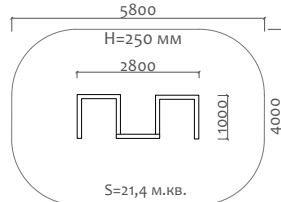

6 - 14 лет

6 - 14 лет

6 - 14 лет

3 - 12 лет

6 - 14 лет

6 - 14 лет

3 - 12 лет

3 - 12 лет

3 - 12 лет

3 - 12 лет

3 - 12 лет

3 - 12 лет

3 - 12 лет

3 - 12 лет