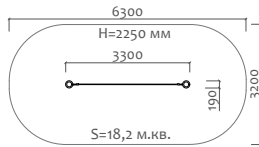

33011.21 Канатная конструкция