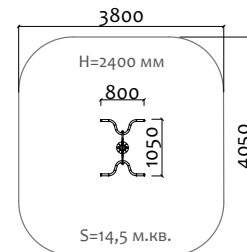

от 14 лет

от 14 лет

от 14 лет

от 14 лет

от 14 лет

ФТ-006 Брусья

от 14 лет

от 14 лет

от 14 лет

от 14 лет

от 14 лет

от 14 лет

от 14 лет

от 14 лет

от 14 лет