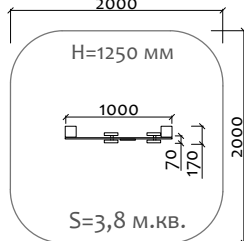

28002 Развивающий элемент "Колобок"