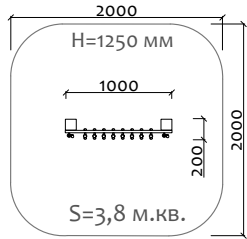

28013 Развивающий элемент "Металлофон"