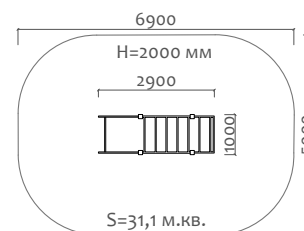

09003 Рукоход