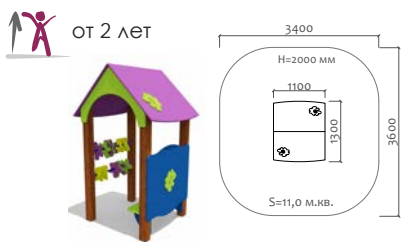

06025 Домик-беседка