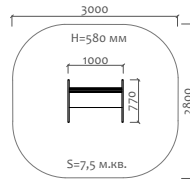

26009.21 Скамейка детская "Рыбка"

от 2 лет