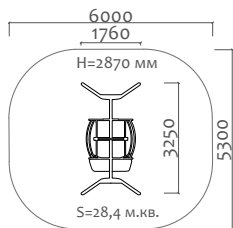

3100 мм

07110.21 Игровой комплекс

6 - 12 лет

3100 мм

0104001 Качели

от 2 лет

0104002 Карусель

от 2 лет