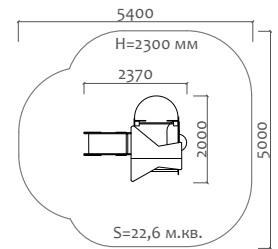

07300 Игровой комплекс

2 - 4 лет
 650 мм