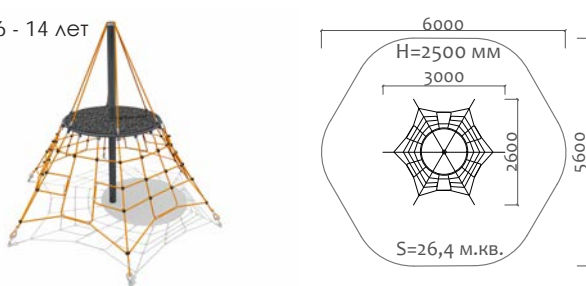

34011.21 Пространственная канатная конструкция

6 - 14 лет