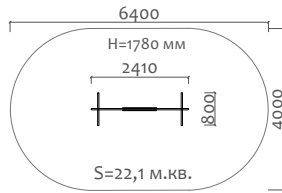

6 - 14 лет

6 - 14 лет

6 - 14 лет

3 - 12 лет

6 - 14 лет

6 - 14 лет

3 - 12 лет

3 - 12 лет

11002 Бревно

3 - 12 лет

3 - 12 лет

3 - 12 лет

3 - 12 лет

3 - 12 лет

3 - 12 лет