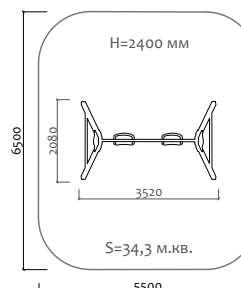

04028.21 Качели двойные на деревянных стойках

3 -12 лет