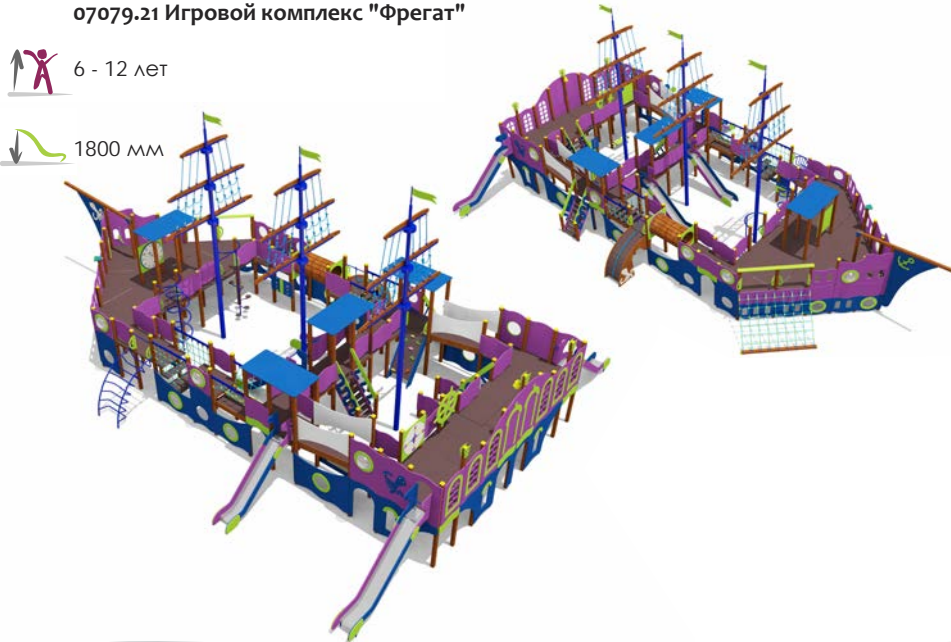

07079.21 Игровой комплекс "Фрегат"

↑ 6 - 12 лет
↓ 1800 мм