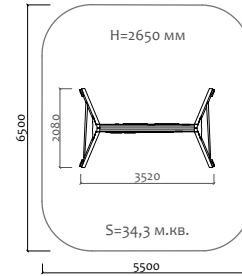

3 -12 лет

04028.21 Качели двойные на деревянных стойках

3 -12 лет

04303 Качели двойные "Лес"

3 -12 лет

04304 Качели двойные "Кораблик"

3 -12 лет

04305 Качели двойные "День-ночь"