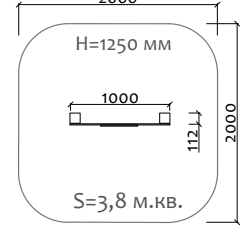

28011.21 Развивающий элемент "Театр"