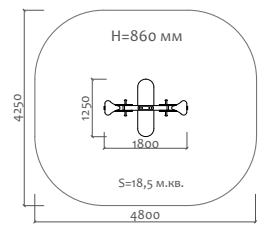

04508 Качели-балансир на пружине "Подсолнух"

04509 Качели-балансир на пружине

3 - 7 лет