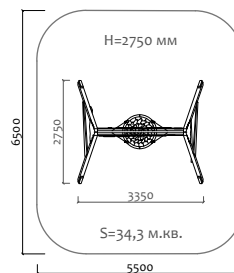

04306 Качели-гнездо "Лес"

3 -12 лет