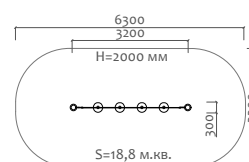

Длина 2000 мм
Ширина 1300 мм
Высота 1450 мм

Длина 1890 мм
Ширина 2270 мм
Высота 1120 мм

Длина 5230 мм
Ширина 2270 мм
Высота 1120 мм

Длина 8000 мм
Ширина 2270 мм
Высота 1120 мм

Длина 2200 мм
Ширина 3200 мм
Высота 2700 мм

Длина 5300 мм
Ширина 3200 мм
Высота 2700 мм

Длина 8400 мм
Ширина 3200 мм
Высота 2700 мм

Канатные конструкции

6 - 14 лет

6 - 14 лет

6 - 14 лет

6 - 14 лет

6 - 14 лет

33006.21 Канатная конструкция

6 - 14 лет