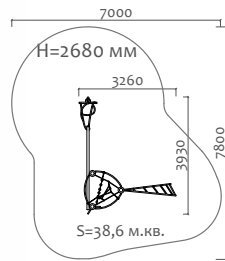

09201 Спортивный комплекс

6 - 12 лет