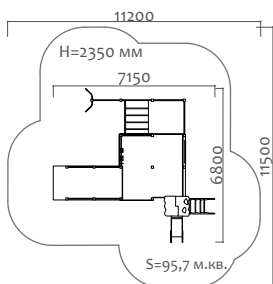

4 - 6 лет

650 мм