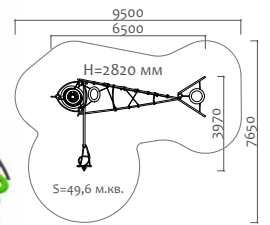

6 - 12 лет

09208 Спортивный комплекс

6 - 12 лет

6 - 12 лет

6 - 12 лет

6 - 12 лет

6 - 12 лет

6 - 12 лет

6 - 12 лет