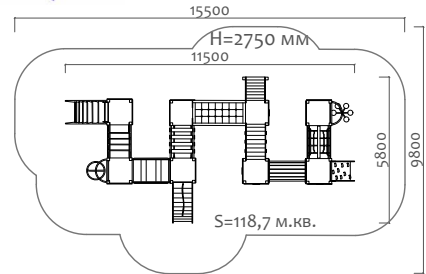

09021.21 Спортивный комплекс

6 - 12 лет