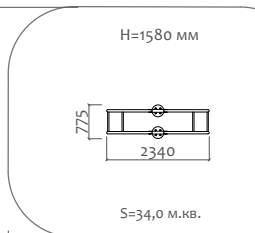

"Избушка"
3 - 7 лет

"Печка"
3 - 7 лет

"Колобок"
3 - 7 лет

"Рыбка"
3 - 7 лет

"Конь"
3 - 7 лет

"Самолет"
3 - 7 лет

"Крокодил"
3 - 7 лет

"Слоненок"
3 - 7 лет

"Лягушка"
3 - 7 лет

"Солнышко"
3 - 7 лет

"Машинка"
3 - 7 лет

3 - 7 лет

"Медуза"
3 - 7 лет

3 - 7 лет