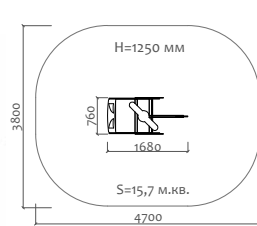

3 - 7 лет

3 - 7 лет

3 - 7 лет

3 - 7 лет

3 - 7 лет

3 - 7 лет

04015.21 Качалка на пружине "Ежик"

3 - 7 лет

3 - 7 лет

3 - 7 лет

2-х местная
3 - 7 лет

3 - 7 лет

3 - 7 лет

3 - 7 лет

3 - 7 лет

3 - 7 лет

3 - 7 лет