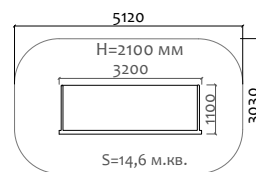

12014 Ворота для гандбола