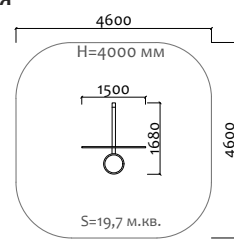

12011 Баскетбольная стойка детская

12006 Баскетбольная стойка тренировочная

12010 Баскетбольная стойка игровая

12013 Стойки волейбольные

12016 Пьедестал

Длина 1825 мм  
Ширина 640 мм  
Высота 600 мм

13007 Теннисный стол с перегородкой антивандалный