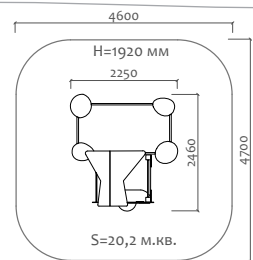

05204 Песочный дворик

↑ от 2 лет