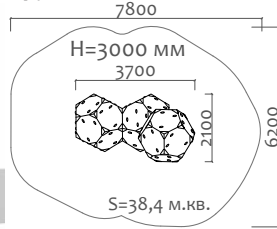

35005 Пространственная конструкция

6 - 14 лет