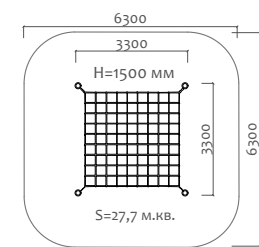

33202.21 Канатная конструкция