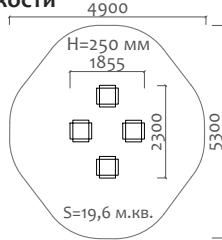

40103 Элемент для развития ловкости

40002 Элемент для развития ловкости

6 - 14 лет