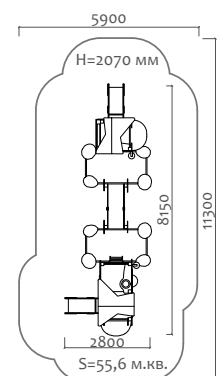

07305 Игровой комплекс

2 - 4 лет
 650 мм