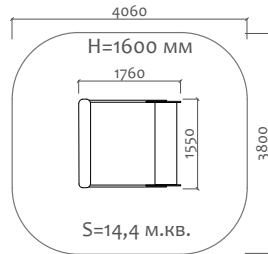

от 2 лет

от 2 лет

от 2 лет

от 2 лет

от 2 лет

от 2 лет

05012.21 Песочный дворик

от 2 лет

от 2 лет

от 2 лет