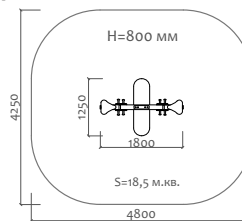

04506 Качели-балансир на пружине "Кораблик"

3 - 7 лет