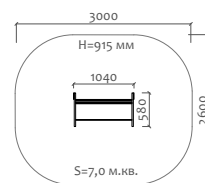

от 2 лет

от 2 лет

от 2 лет

от 2 лет

от 2 лет

от 2 лет

от 2 лет

от 2 лет

от 2 лет

Детские скамейки

от 1 года

от 1 года

от 2 лет

от 2 лет

от 2 лет

от 2 лет