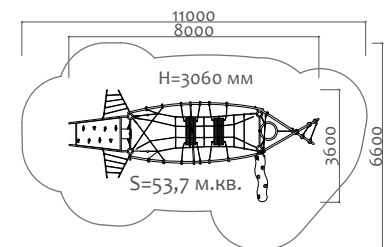

6 - 12 лет

09214 Спортивный комплекс