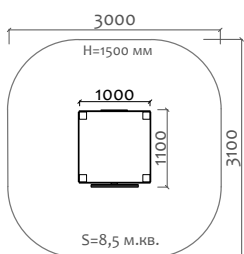

28405.21 Комплекс развивающих элементов