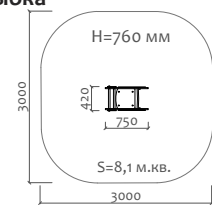

04017.21 Качалка на пружине "Рыбка"

3 - 7 лет