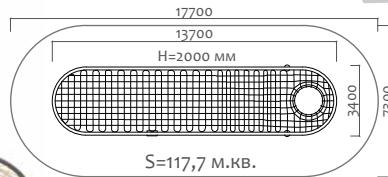

34401 Пространственная канатная конструкция

6 - 14 лет