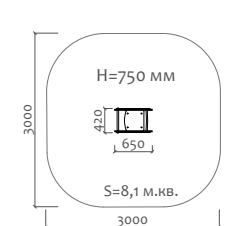

3 - 7 лет

3 - 7 лет

3 - 7 лет

3 - 7 лет

3 - 7 лет

3 - 7 лет

3 - 7 лет

3 - 7 лет

3 - 7 лет

2-х местная
3 - 7 лет

04018.21 Качалка на пружине "Машинка"

3 - 7 лет

3 - 7 лет

3 - 7 лет

3 - 7 лет

3 - 7 лет

3 - 7 лет