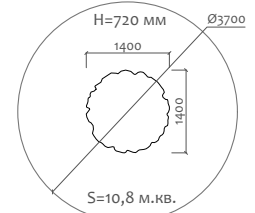

02022 Стол детский "Шахматы"

от 2 лет