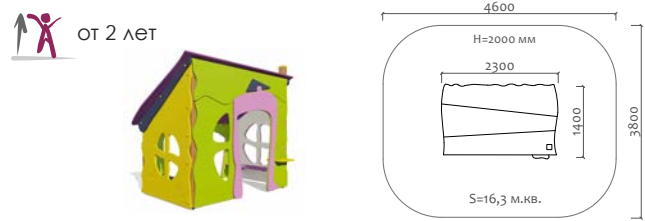

061020 Домик-беседка