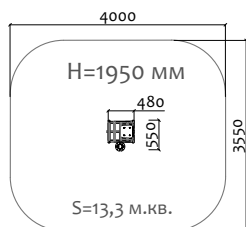

ФТ-011-101 Тяга вверх/вниз, жим над головой

от 14 лет