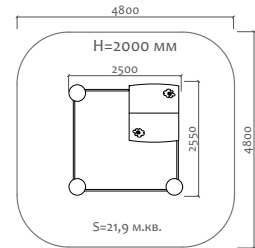

от 2 лет

от 2 лет

от 2 лет

от 2 лет

от 2 лет

от 2 лет

от 2 лет

от 2 лет

от 2 лет