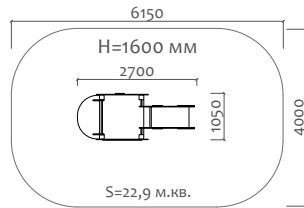

2 - 4 лет

650 мм