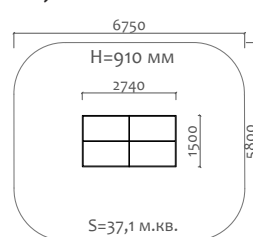

60-717 Теннисный стол с сеткой (бетон)