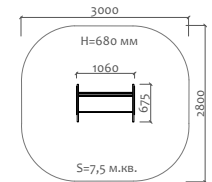

26014 Скамейка детская "Колобок"

от 2 лет