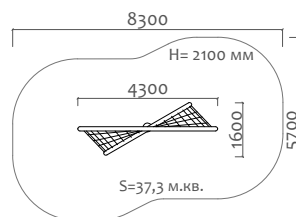

Фигурные пространственные канатные конструкции

6 - 14 лет