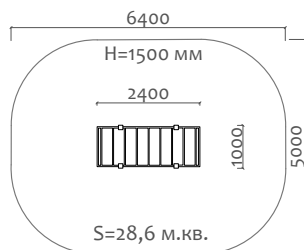

09003 Рукоход

6 - 14 лет

4 - 10 лет

4 - 10 лет

09037.21 Спортивный комплекс

4 - 10 лет

4 - 10 лет

4 - 10 лет