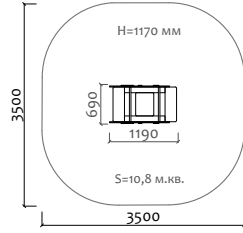

04518 Качели-балансир на пружине

"Конь"
3 - 7 лет