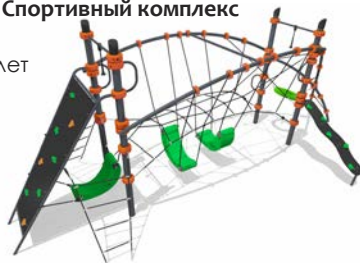

6 - 12 лет

09214 Спортивный комплекс