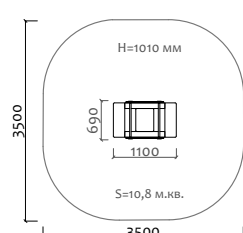

"Медуза"
3 - 7 лет