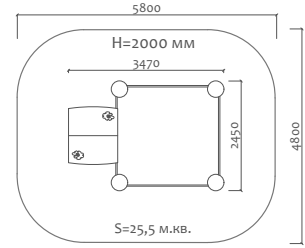

05011.21 Песочный дворик

05018.21 Песочный дворик

от 2 лет