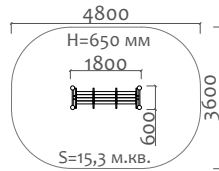

25021 Оборудование для Воркаут