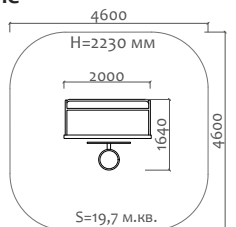

12002 Ворота футбольные детские с баскетбольным щитом