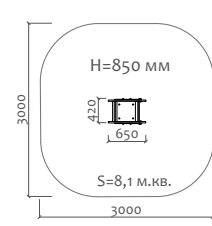

3 - 7 лет

3 - 7 лет

3 - 7 лет

3 - 7 лет

3 - 7 лет

04044 Качалка на пружине "Гуси-лебеди"

3 - 7 лет

3 - 7 лет

3 - 7 лет

3 - 7 лет

2-х местная
3 - 7 лет

3 - 7 лет

3 - 7 лет

3 - 7 лет

3 - 7 лет

3 - 7 лет

3 - 7 лет