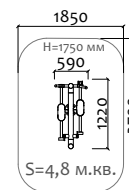

от 14 лет

от 14 лет

от 14 лет

от 14 лет

от 14 лет

от 14 лет

от 14 лет

ФТ-029 Бицепс машина одиночная

от 14 лет

от 14 лет

от 14 лет

от 14 лет

от 14 лет

от 14 лет

от 14 лет