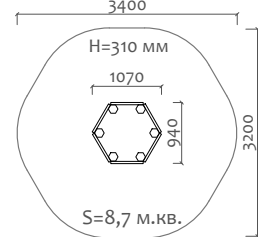

05100 Песочница шестигранная

от 2 лет