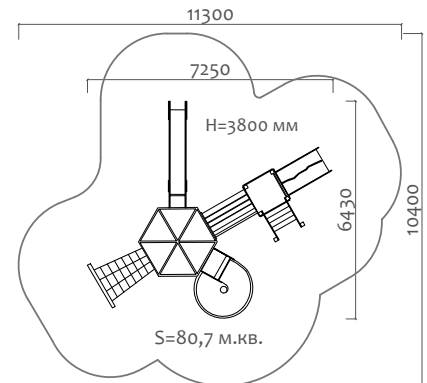

### 07111 Игровой комплекс "Летучий Голландец"

↑ 6 - 12 лет  
↓ 2700 мм

07103 Игровой комплекс

6 - 12 лет

1500 мм

07104.21 Игровой комплекс

6 - 12 лет

1500 мм