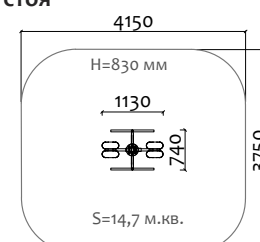

## Хоккейные коробки

15004 Хоккейная коробка (20000х40000)(ламинированная фанера),  
защитная сетка h=1500мм за воротами

15005 Хоккейная коробка (30000х60000)(ламинированная фанера),  
защитная сетка h=1500мм за воротами