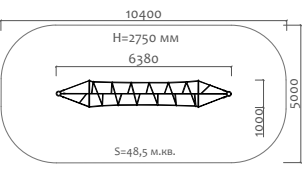

33203.21 Канатная конструкция