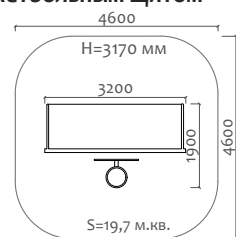

12011 Баскетбольная стойка детская

12006 Баскетбольная стойка тренировочная

12010 Баскетбольная стойка игровая

12013 Стойки волейбольные

12016 Пьедестал

Длина 1825 мм  
Ширина 640 мм  
Высота 600 мм

13007 Теннисный стол с перегородкой антивандалный