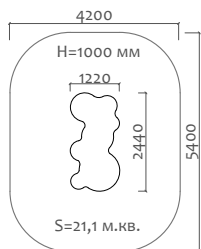

от 2 лет

0102001 Песочный столик с навесом