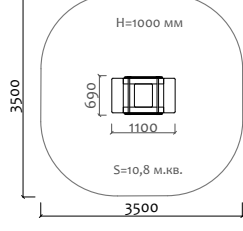

04517 Качели-балансир на пружине

"Колобок"
3 - 7 лет