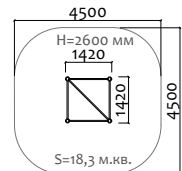

25018 Оборудование для Воркаут