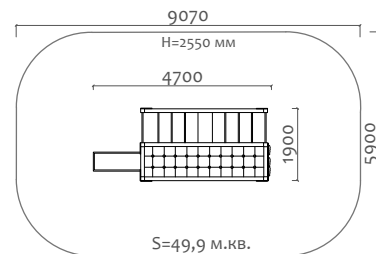

09019.21 Спортивный комплекс

6 - 12 лет