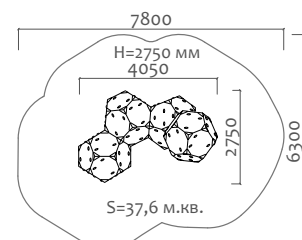

6 - 14 лет

6 - 14 лет

6 - 14 лет

6 - 14 лет

6 - 14 лет

6 - 14 лет

6 - 14 лет

6 - 14 лет

6 - 14 лет

6 - 14 лет

6 - 14 лет