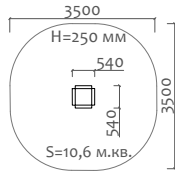

## Diamond 6KM Встраиваемый батут

Габарит прыжкового полотна — 730 x 620 мм

от 3 лет

Длина 1330 мм  
Ширина 1220 мм  
Высота 425 мм

**40101 Элемент для развития ловкости**

6 - 14 лет

**40102 Элемент для развития ловкости**