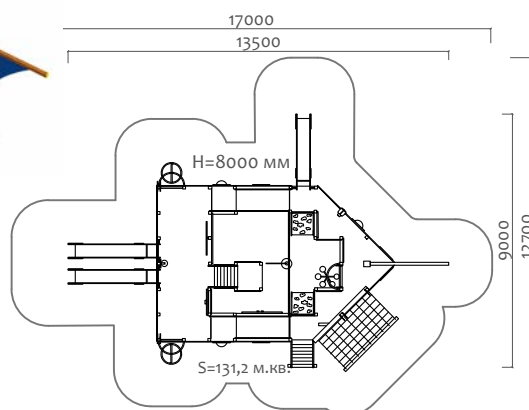

07115.21 Игровой комплекс "Маяк" с канатной дорогой

6 - 12 лет

4750 мм

07081.21 Игровой комплекс "Эверс"

6 - 12 лет

1800 мм