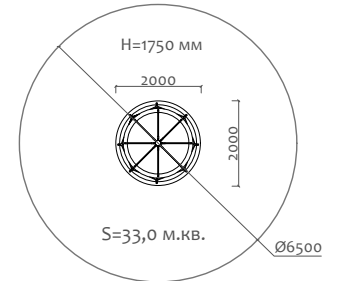

3 - 12 лет

3 - 12 лет

3 - 12 лет

3 - 12 лет

3 - 12 лет

3 - 12 лет

3 - 12 лет

04414 Карусель

3 - 12 лет

3 - 12 лет

3 - 5 лет

Длина 544 мм
Ширина 513 мм
Высота 616 мм

5 - 14 лет

Длина 2090 мм
Ширина 2090 мм
Высота 600 мм