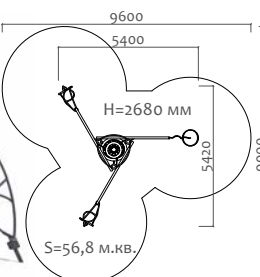

09205 Спортивный комплекс

6 - 12 лет