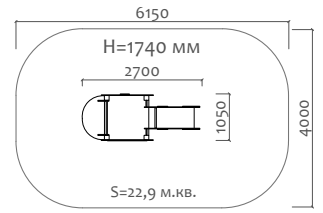

2 - 4 лет

650 мм