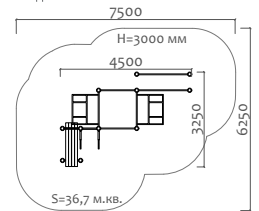

25046 Стол для армрестлинга