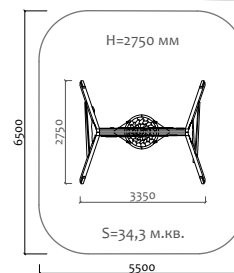

04307 Качели-гнездо "Кораблик"

3 -12 лет