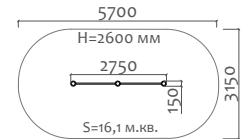

25016 Оборудование для Воркаут