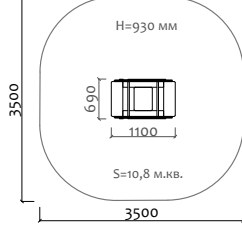

04503 Качели-балансир на пружине "Змей Горыныч"

"Щука"
3 - 7 лет