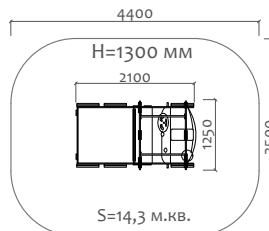

05206 Песочный дворик "Полиция"

↑ от 2 лет