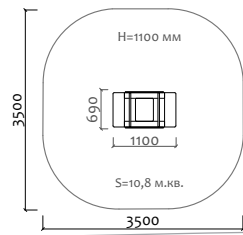

04516 Качели-балансир на пружине

"Избушка"
3 - 7 лет