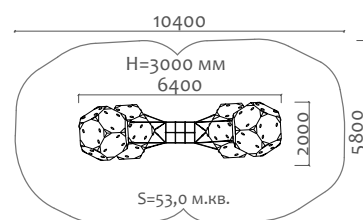

35507 Пространственная конструкция HDPE

6 - 14 лет