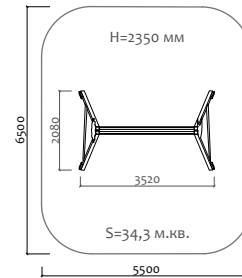

04305 Качели двойные "День-ночь"

3 -12 лет