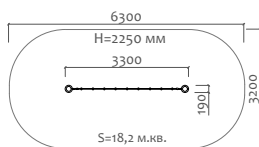

33102.21 Канатная конструкция