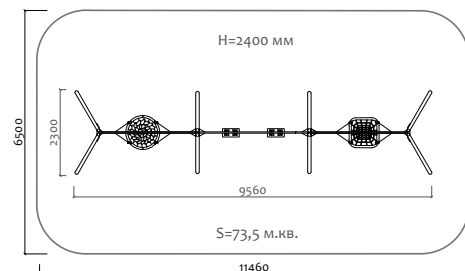

3 -12 лет

3 -12 лет

3 -12 лет

3 -12 лет

3 -12 лет

3 -12 лет

3 -12 лет

3 -12 лет

3 -12 лет

3 -12 лет