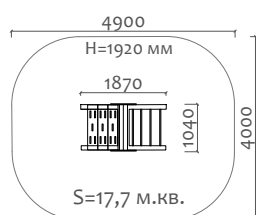

09003 Рукоход

6 - 14 лет

4 - 10 лет

4 - 10 лет

09037.21 Спортивный комплекс

4 - 10 лет

09036.21 Спортивный комплекс

4 - 10 лет

4 - 10 лет