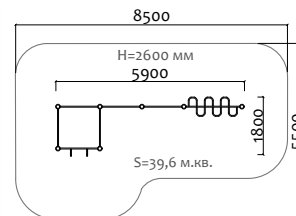

Оборудование для выполнения норм ГТО (сборка на хомутах)

от 6 лет

Длина 1500 мм
Ширина 680 мм
Высота 750 мм

от 6 лет

Длина 1755 мм
Ширина 150 мм
Высота 300 мм

от 6 лет

Длина 2000 мм
Ширина 2000 мм
Высота 300 мм

от 6 лет

Длина 1500 мм
Ширина 720 мм
Высота 450 мм

от 6 лет

Длина 1755 мм
Ширина 1755 мм
Высота 900 мм

от 6 лет

Длина 1755 мм
Ширина 1755 мм
Высота 2250 мм

Длина 1500 мм
Ширина 150 мм
Высота 1000 мм

Оборудование для занятий Воркаутом

25006 Оборудование для Воркаут