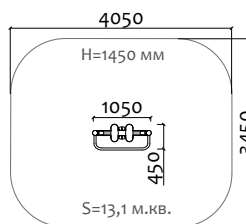

от 14 лет

от 14 лет

от 14 лет

от 14 лет

от 14 лет

от 14 лет

от 14 лет

от 14 лет

ФТ-032 Жим вниз сидя

от 14 лет

от 14 лет

от 14 лет

от 14 лет

от 14 лет

от 14 лет