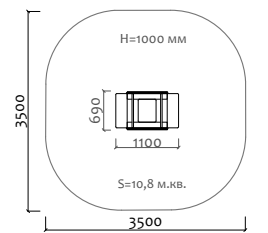

04511.21 Качели-балансир на пружине "Бабочка"

3 - 7 лет