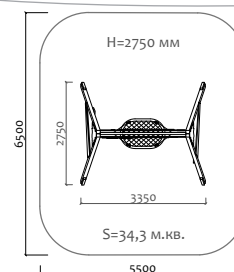

04805 Качели-гнездо "Кораблик"

3 -12 лет