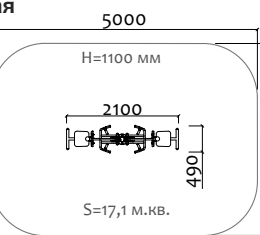

ФТ-033 Тяга вверх/вниз, жим над головой двойной

от 14 лет