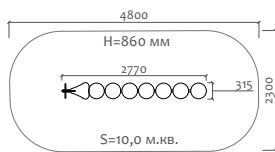

Детские скамейки

26001.21 Скамейка детская

от 1 года