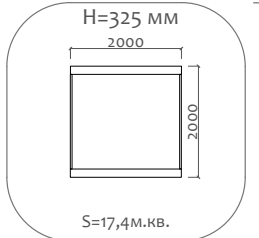

от 2 лет

от 2 лет

от 2 лет

от 2 лет

от 2 лет

от 2 лет

от 2 лет

от 2 лет

от 2 лет

от 2 лет

от 2 лет