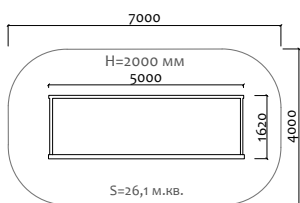

12004 Ворота для футбола