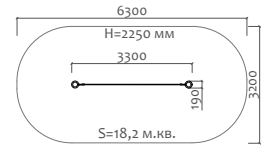

33010.21 Канатная конструкция