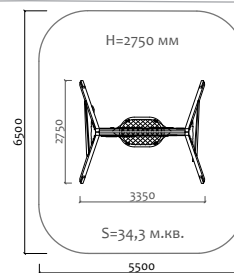

04804 Качели-гнездо "Лес"

3 -12 лет