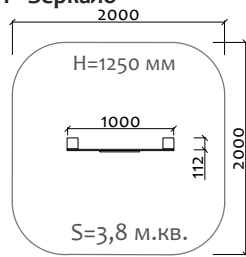

28007.21 Развивающий элемент "Зеркало"