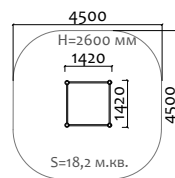

25033 Оборудование для Воркаут