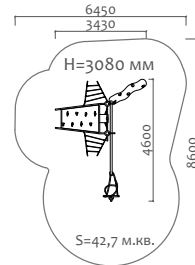

09203 Спортивный комплекс

6 - 12 лет