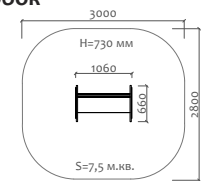

26016 Скамейка детская "Лягушка"

от 2 лет