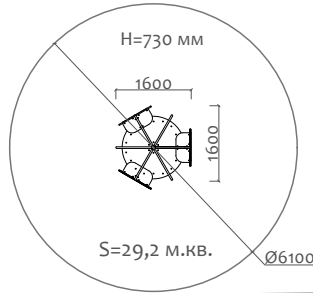

3 - 12 лет

3 - 12 лет

3 - 12 лет

3 - 12 лет

3 - 12 лет

3 - 12 лет

3 - 12 лет

3 - 12 лет

3 - 12 лет

3 - 5 лет

Длина 544 мм
Ширина 513 мм
Высота 616 мм

5 - 14 лет

Длина 2090 мм
Ширина 2090 мм
Высота 600 мм