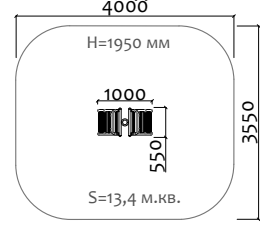

ФТ-066 Отведение-приведение ног стоя