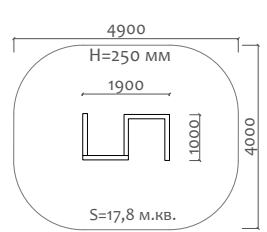

6 - 14 лет

6 - 14 лет

6 - 14 лет

3 - 12 лет

6 - 14 лет

6 - 14 лет

3 - 12 лет

3 - 12 лет

3 - 12 лет

3 - 12 лет

3 - 12 лет

11005 Бревно

3 - 12 лет

3 - 12 лет

3 - 12 лет