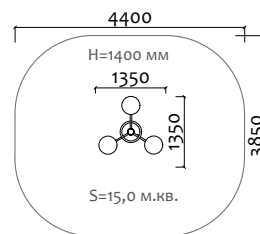

от 14 лет

ФТ-001 Тройной тулуп

от 14 лет

от 14 лет

ФТ-004 Турник двухсторонний

от 14 лет

от 14 лет

от 14 лет

от 14 лет

от 14 лет

от 14 лет

от 14 лет

от 14 лет

от 14 лет

от 14 лет

от 14 лет