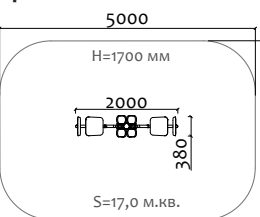

ФТ-012 Двойной тренажер для тренировки грудных мышц

от 14 лет