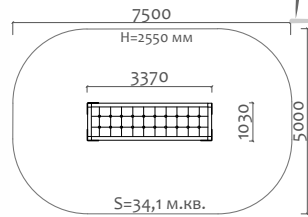

09032.21 Спортивный комплекс

6 - 12 лет