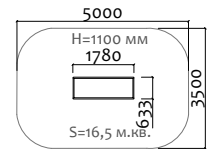

25010 Оборудование для Воркаут