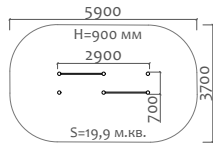

25035 Оборудование для Воркаут