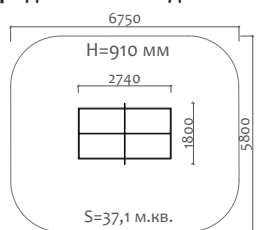

12011 Баскетбольная стойка детская

12006 Баскетбольная стойка тренировочная

12010 Баскетбольная стойка игровая

12013 Стойки волейбольные

12016 Пьедестал

Длина 1825 мм  
Ширина 640 мм  
Высота 600 мм

13007 Теннисный стол с перегородкой антивандалный