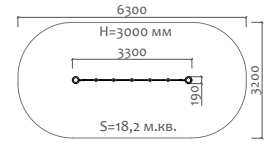

33012.21 Канатная конструкция