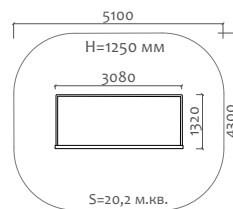

12003 Ворота для мини-футбола