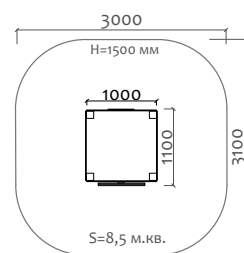

28404.21 Комплекс развивающих элементов