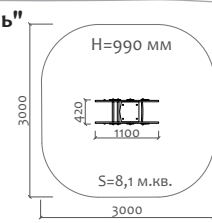

3 - 7 лет

3 - 7 лет

3 - 7 лет

3 - 7 лет

3 - 7 лет

3 - 7 лет

3 - 7 лет

3 - 7 лет

3 - 7 лет

2-х местная
3 - 7 лет

3 - 7 лет

3 - 7 лет

3 - 7 лет

3 - 7 лет

3 - 7 лет

04049 Качалка на пружине "Самолет"

3 - 7 лет