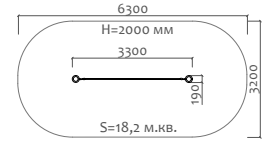

33101.21 Канатная конструкция