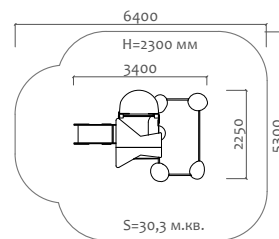

07306 Игровой комплекс

2 - 4 лет
 650 мм