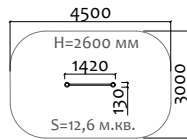

25009 Оборудование для Воркаут