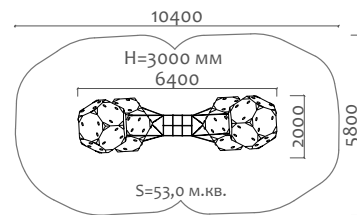

35107 Пространственная конструкция

6 - 14 лет