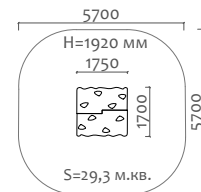

от 2 лет

0104002 Карусель

от 2 лет

от 2 лет

0102001 Песочный столик с навесом

от 2 лет

от 2 лет

4 - 6 лет

0107001 Игровой комплекс

4 - 6 лет

650 мм

4 - 6 лет

650 мм

4 - 6 лет

650 мм

4 - 6 лет

650 мм