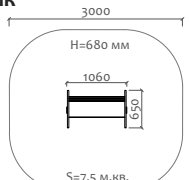

26021.21 Скамейка детская "Бабочка"

от 2 лет