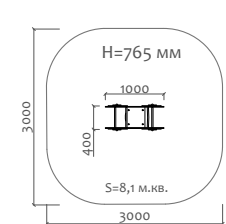

3 - 7 лет

3 - 7 лет

3 - 7 лет

3 - 7 лет

3 - 7 лет

3 - 7 лет

3 - 7 лет

3 - 7 лет

3 - 7 лет

2-х местная
3 - 7 лет

3 - 7 лет

3 - 7 лет

04019.21 Качалка на пружине "Самолет"

3 - 7 лет

3 - 7 лет

3 - 7 лет

3 - 7 лет