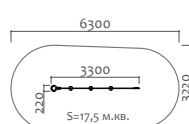

Высота от уровня земли до верхнего края столба = 2500 мм.
Высота холма 1000 мм.
Высота столба 1500 мм.
Длина конструкции из каната воль холма 3250 мм.

6 - 14 лет