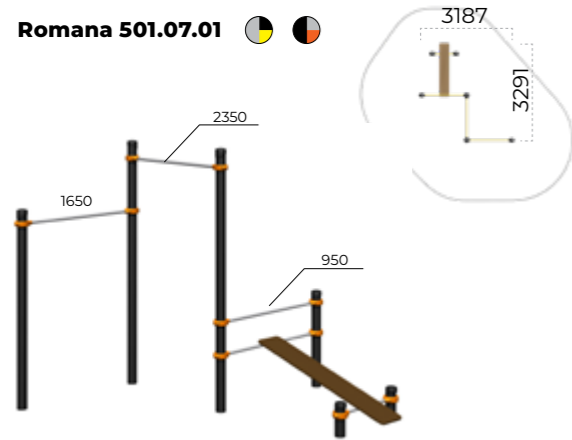

Комплекс с 2 рукоходами
Romana 501.17.01

Комплекс с рукоходом
Romana 501.16.01

Комплекс с рукоходом
Romana 501.27.01

Высота перекладины турника регулируется по желанию заказчика

ГОТОВЫЕ РЕШЕНИЯ

ОТ 300 000 РУБЛЕЙ