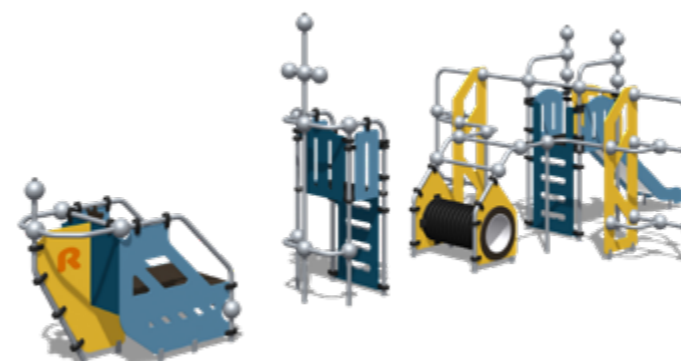

Romana 057.44.00
Romana 057.44.10