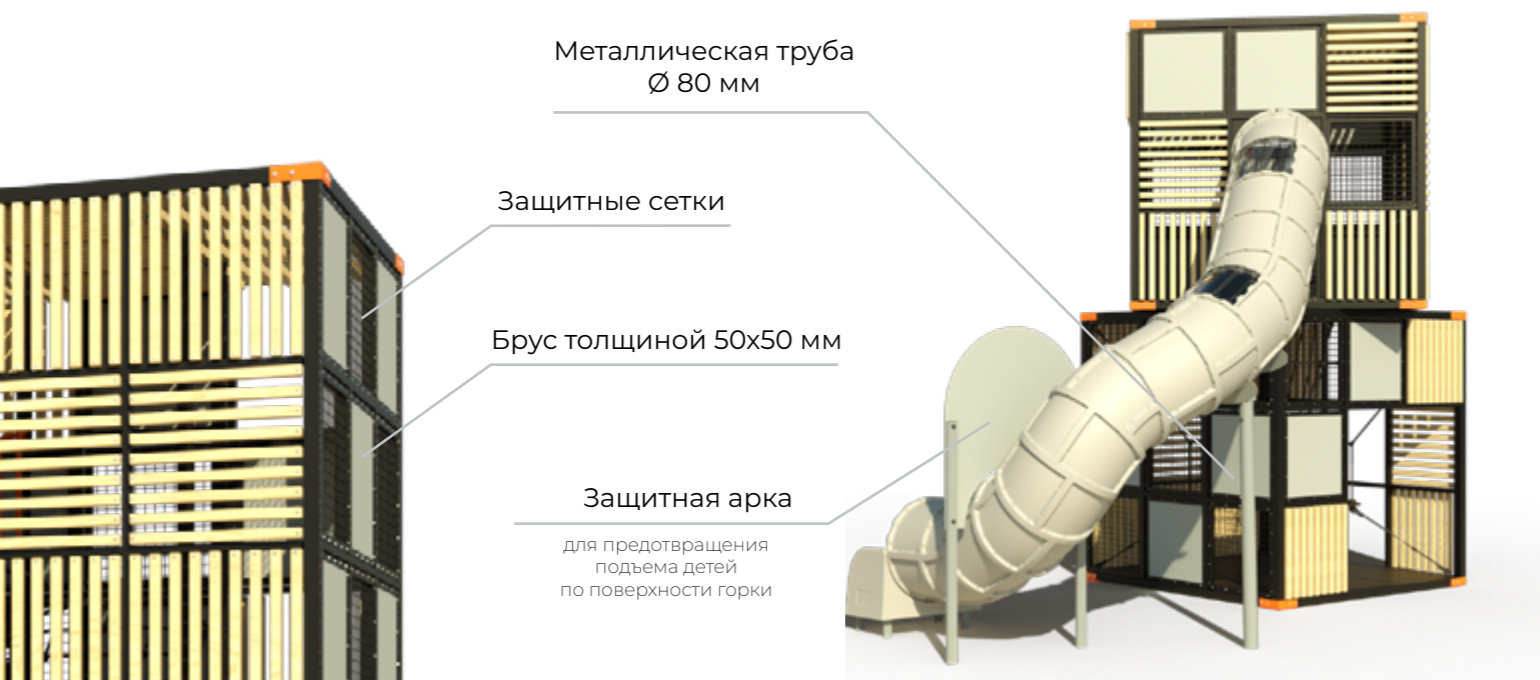

Romana 120.01.00

Romana 119.01.00

до
24
месяцев

ГАРАНТИЯ
НА ОБОРУДОВАНИЕ

до
12
лет

ОФИЦИАЛЬНЫЙ СРОК
ЭКСПЛУАТАЦИИ

от
10
дней

СРОК ИЗГОТОВЛЕНИЯ
ОБОРУДОВАНИЯ

ДОЛГОВЕЧНОСТЬ И БЕЗОПАСНОСТЬ