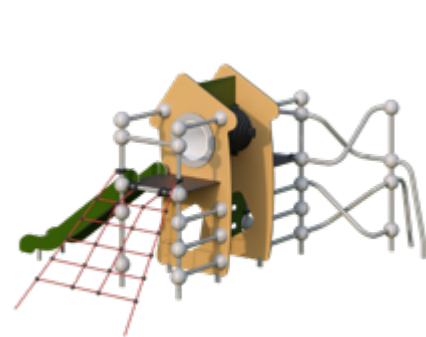

Romana 057.21.10
Romana 057.21.00