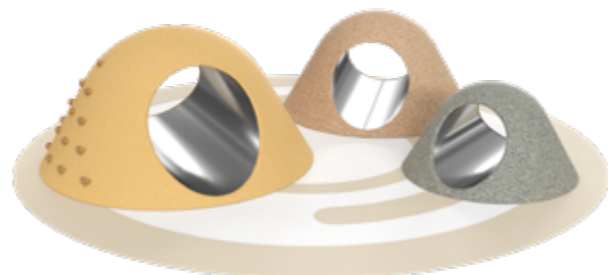

Z-41 Горы с тоннелем