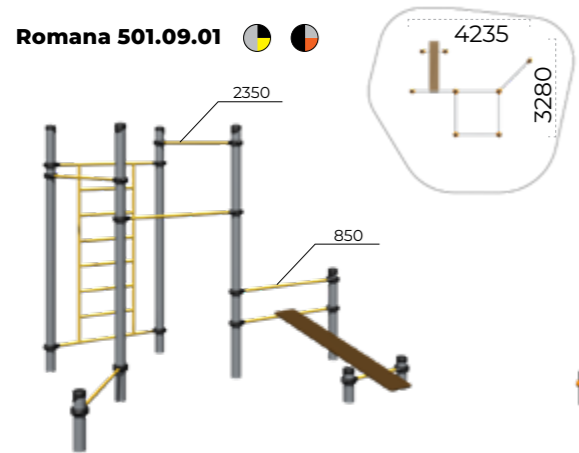

Комплекс с 2 рукоходами
Romana 501.17.01

Комплекс с рукоходом
Romana 501.16.01

Комплекс с рукоходом
Romana 501.27.01

Высота перекладины турника регулируется по желанию заказчика

ГОТОВЫЕ РЕШЕНИЯ

ОТ 300 000 РУБЛЕЙ