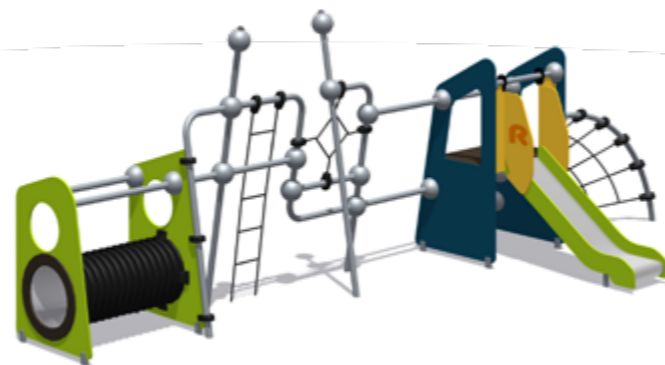

Romana 057.23.10
Romana 057.23.00

Romana 057.45.00
Romana 057.45.10