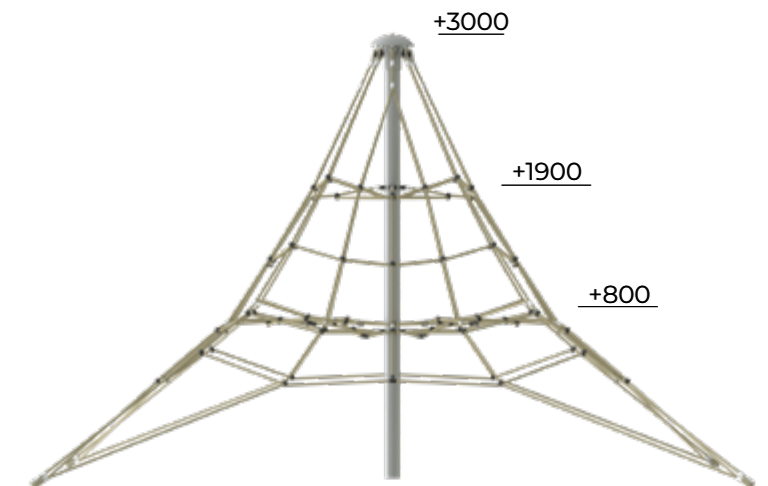

Romana 057.64.00

Romana 057.66.00

Romana 057.67.00

**КАНАТНЫЕ
ЛАЗЫ**

Лазы	Цвет
Romana 601.01.00	канат крепеж
Romana 601.01.01	канат крепеж
Romana 601.01.02	канат крепеж