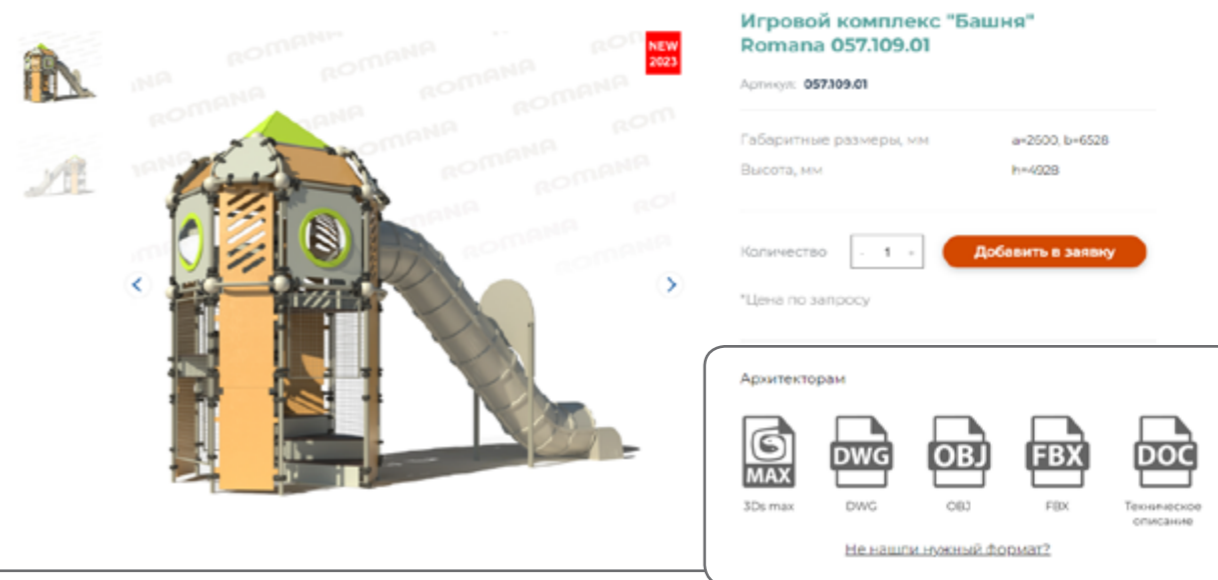

Форматы для архитекторов

2

Мы подготовили 3D-модели нашего оборудования в разных форматах, добавляйте их в проекты и получайте **партнерское вознаграждение**.