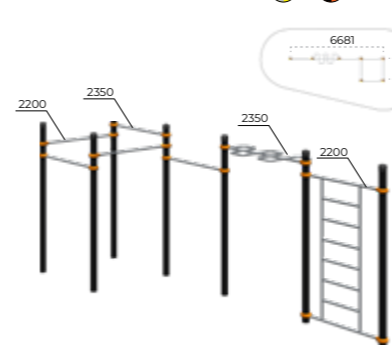

Оборудование спортивное
Romana 501.32.01