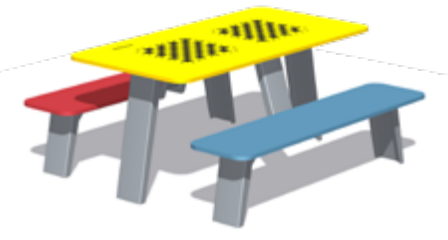

Декор "Горы"

Декор "Ночь"

Стол "Кувшинка"
Romana 057.54.00

Стол со скамьями
Romana 302.35.00

Шахматный стол со скамьями
Romana 302.35.00-01

Romana 301.01.00

	D 2410 h 3000
--	---------------

Romana 301.02.00