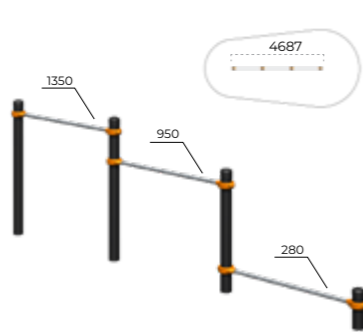

Турник Тройной каскад
Romana 501.10.01