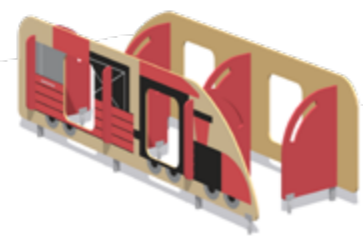

Romana 204.26.00