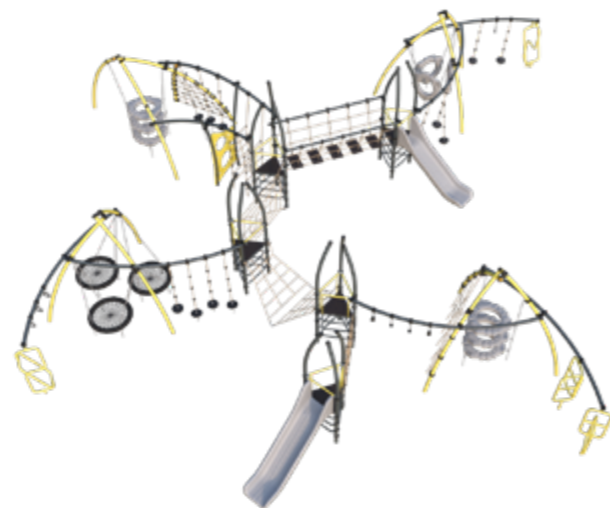

Romana 131.12.00