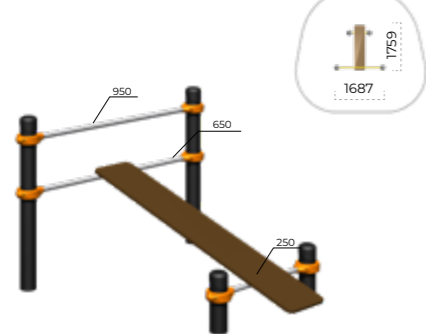

Манекен 2-сторонний
Romana 701.10.00

550x330
h 1000

Бетонирование на глубину 1 м

	500x500x1675
	3500x3500
	14+

	1272x336x2414
	5429x5327
	14+

	550x500x1760
	3500x3500
	14+

ВОРКАУТ
ОБОРУДОВАНИЕ

Скамья
Romana 501.33.01