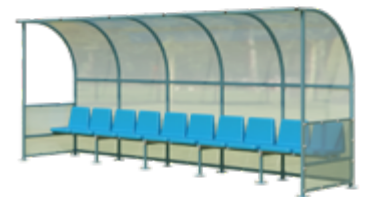

8668x1014x2673		1250
	12150x4900		

	2917x1117x2073		1980
	4075x5875		

	4120x1620x1775		1684
	5500x7500		

	1020x1913x1472		1200
	5500x7500		

	2616x1013x2073		1223
	4600x5500		

	2022x1120x2082		1800
	4070x4970		

Romana 206.01.00

	3264x1566x1010		0
	4500x5200		

43м

5,9м

**СПОРТИВНЫЕ
ОБОРУДОВАНИЕ**

C3-237.00

C3-243.00

Romana 203.13.02-01