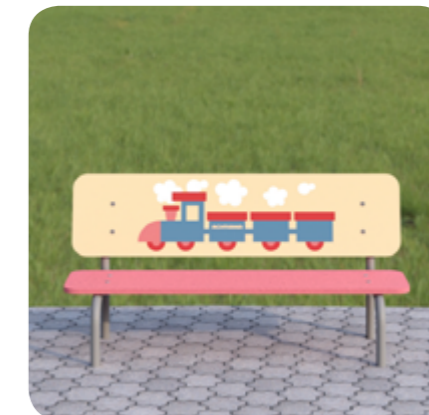

Декор "Горы"

Декор "Ночь"

Стол "Кувшинка"
Romana 057.54.00

Стол со скамьями
Romana 302.35.00

Шахматный стол со скамьями
Romana 302.35.00-01

Romana 301.01.00

	D 2410 h 3000
--	---------------

Romana 301.02.00