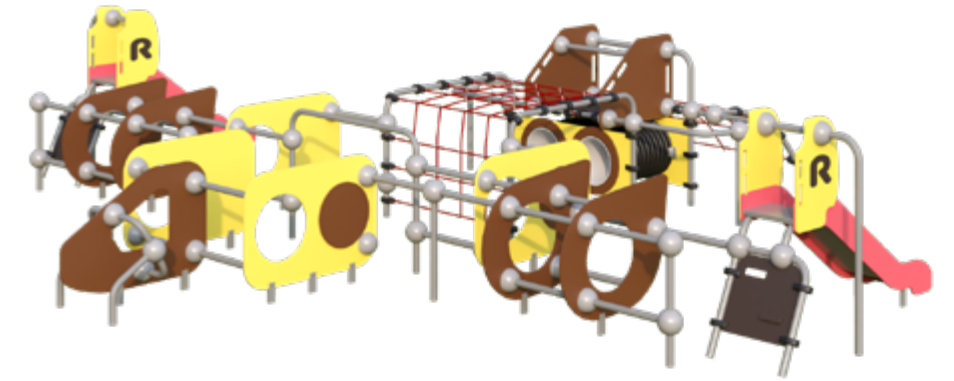

Romana 057.11.00
Romana 057.11.10

Romana 057.26.00
Romana 057.26.10