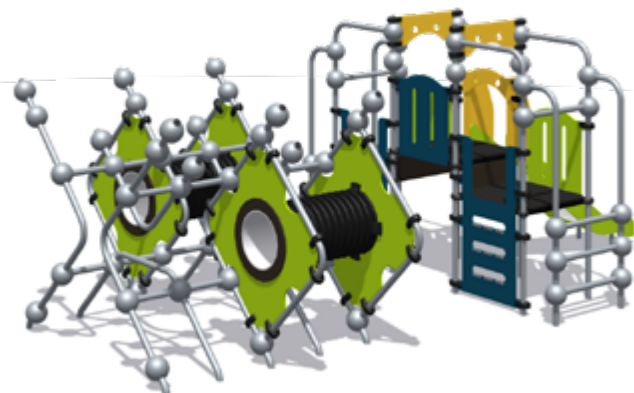

Romana 057.43.00
Romana 057.43.10