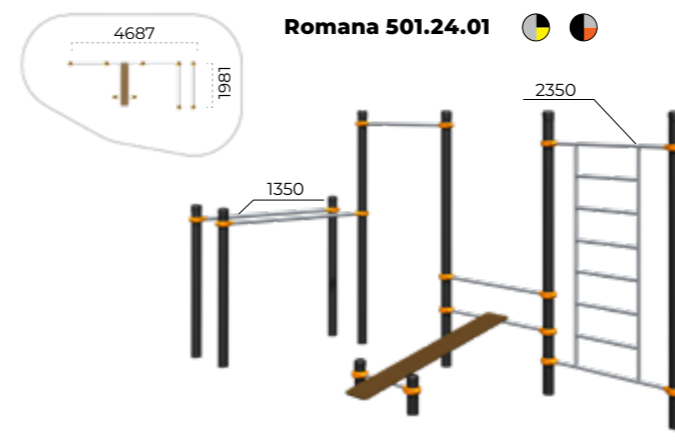

Комплекс с 2 рукоходами
Romana 501.17.01

Комплекс с рукоходом
Romana 501.16.01

Комплекс с рукоходом
Romana 501.27.01

Высота перекладины турника регулируется по желанию заказчика

ГОТОВЫЕ РЕШЕНИЯ

ОТ 300 000 РУБЛЕЙ