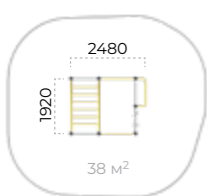

Школьная полоса препятствий
(вариант расстановки оборудования)