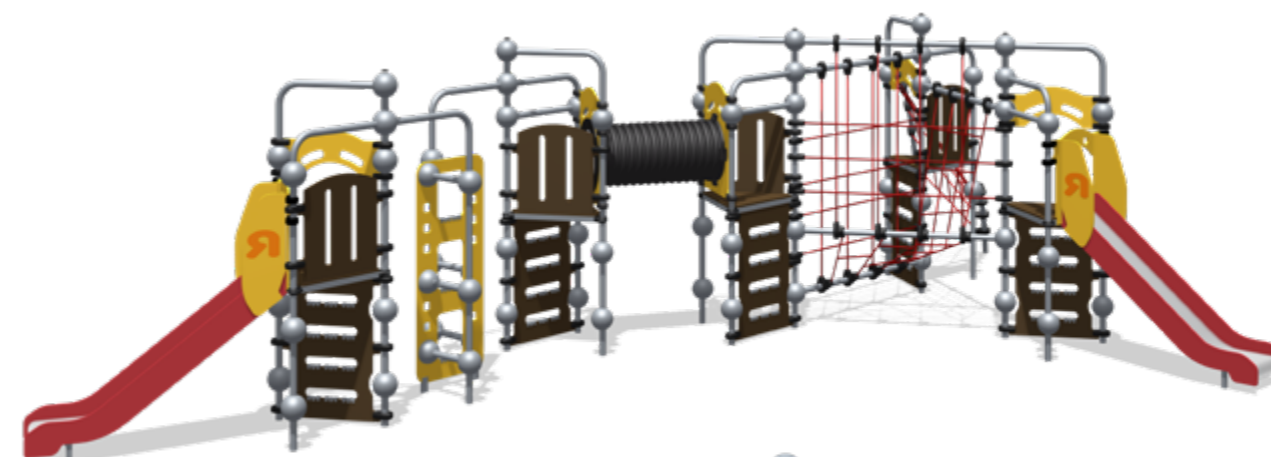

Romana 057.47.00
Romana 057.47.10