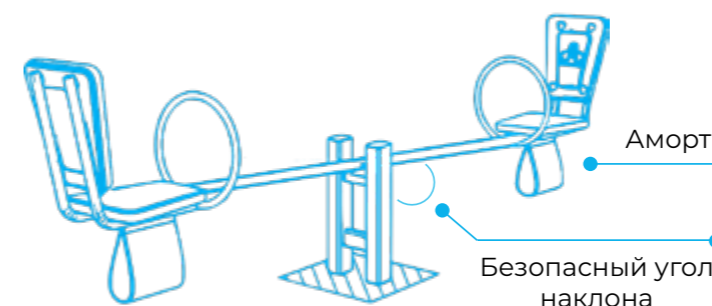

ГОСТ 34614.6-2019 (EN 1176-6:2017)

смягчают приземление

исключают защемление