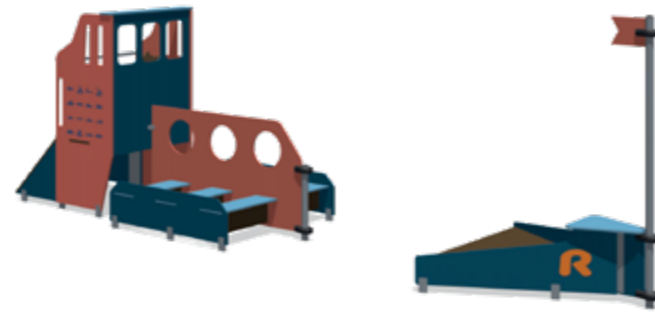

Romana 057.64.00

Romana 057.66.00

Romana 057.67.00

**КАНАТНЫЕ
ЛАЗЫ**

Лазы	Цвет
Romana 601.01.00	канат крепеж
Romana 601.01.01	канат крепеж
Romana 601.01.02	канат крепеж