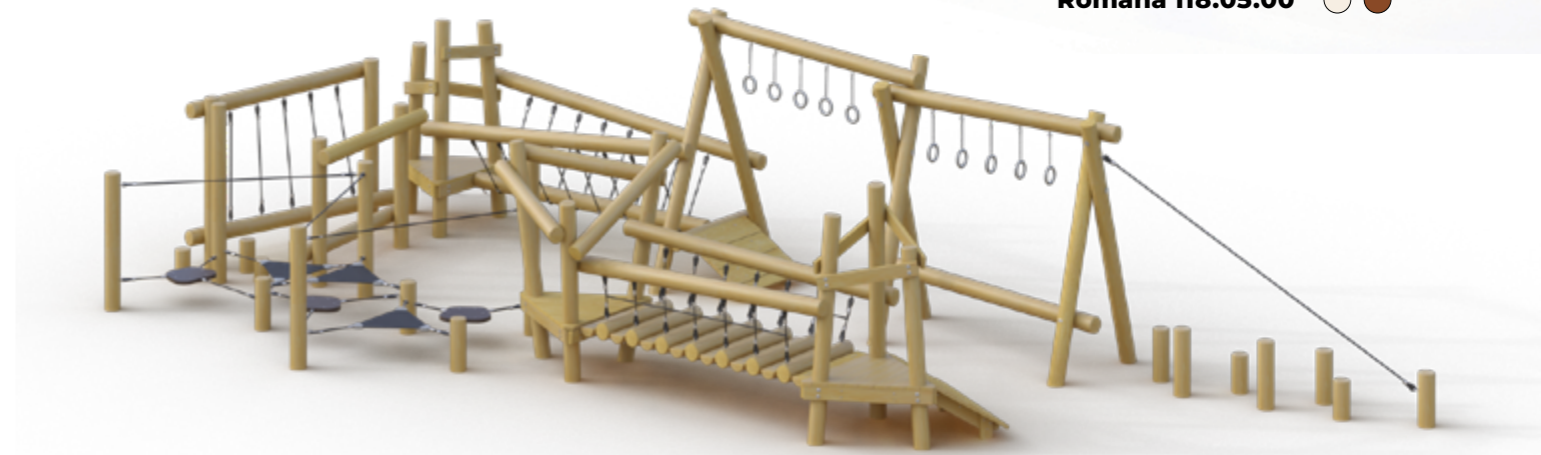

Romana 118.05.00 ○ ●