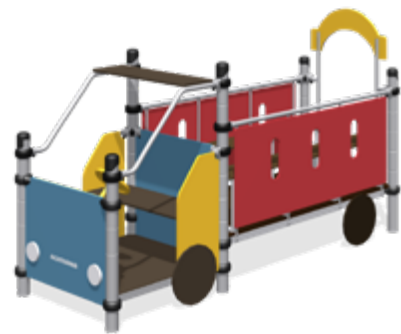

Romana 111.25.00