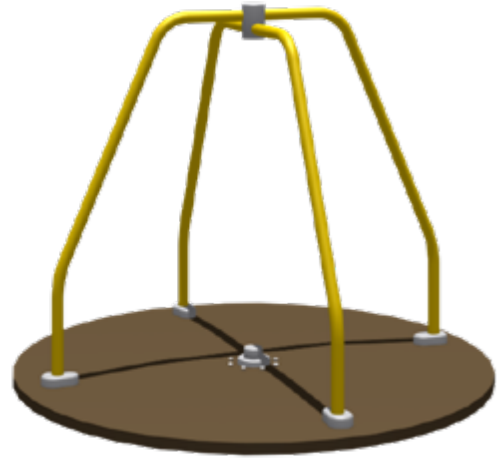

Romana 108.61.00

Romana 108.27.01