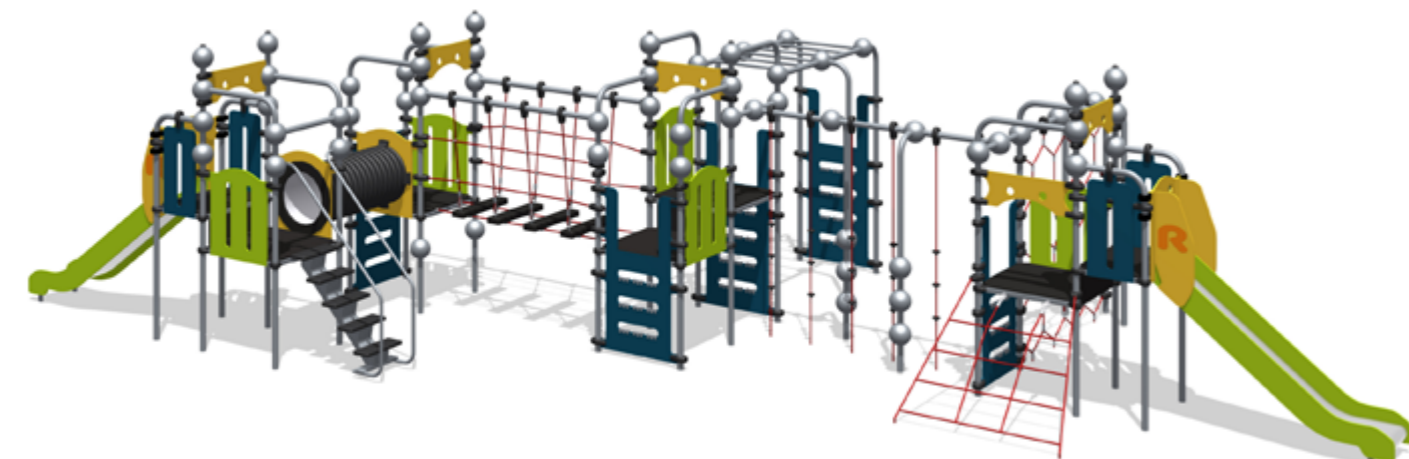

Romana 057.28.00
Romana 057.28.10