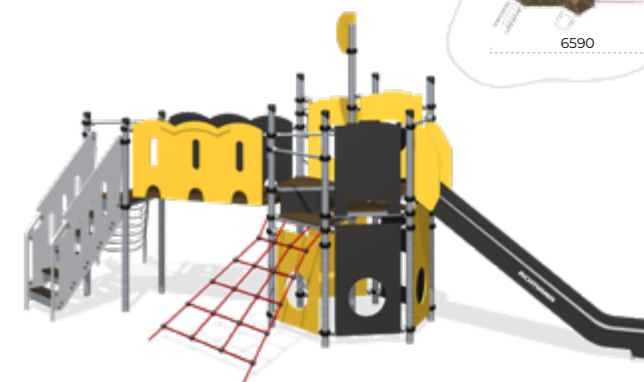

Romana 101.104.00