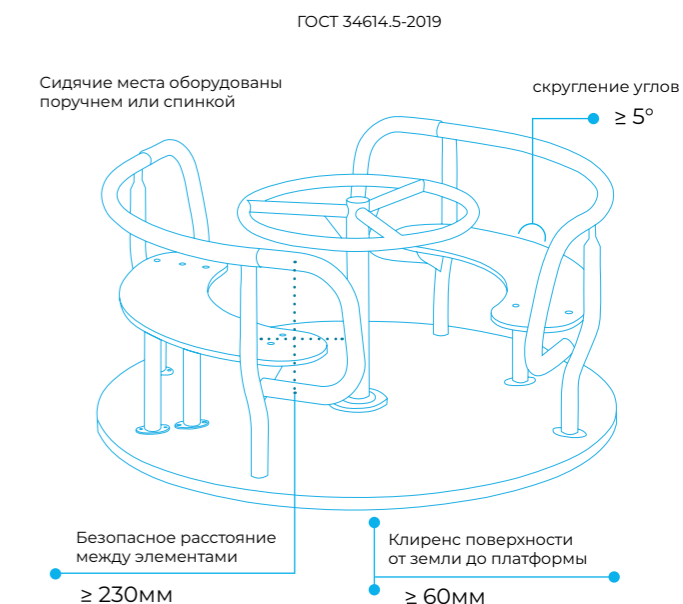

Новые лазы спроектированы с учетом свободного и безопасного перемещения детей между элементами конструкции, а узлы и соединения спрятаны в мягкие сферы из полиуретана, что обеспечивает **долгий срок службы и антивандальность конструкции.**