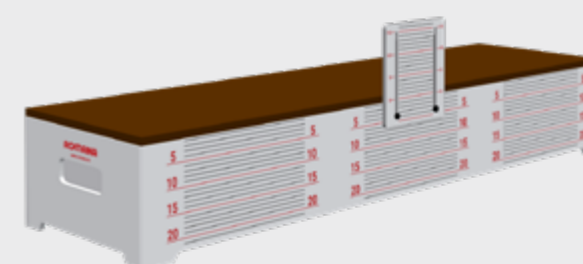

500x1800x250