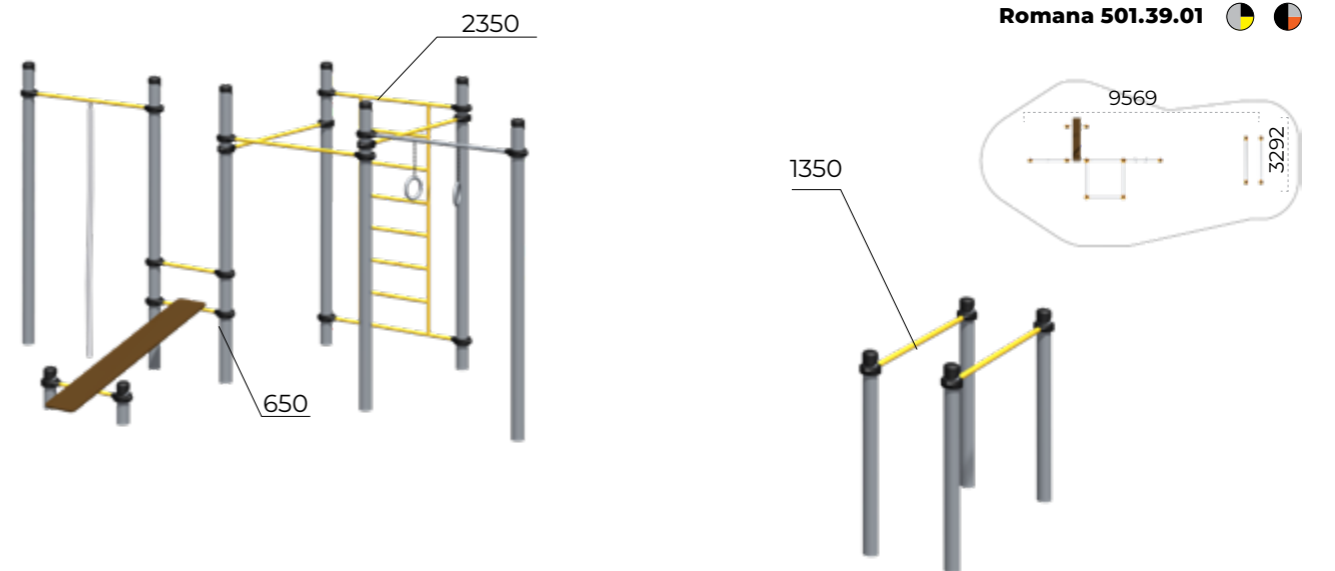

Комплекс с 2 рукоходами
Romana 501.17.01

Комплекс с рукоходом
Romana 501.16.01

Комплекс с рукоходом
Romana 501.27.01

Высота перекладины турника регулируется по желанию заказчика

ГОТОВЫЕ РЕШЕНИЯ

ОТ 300 000 РУБЛЕЙ