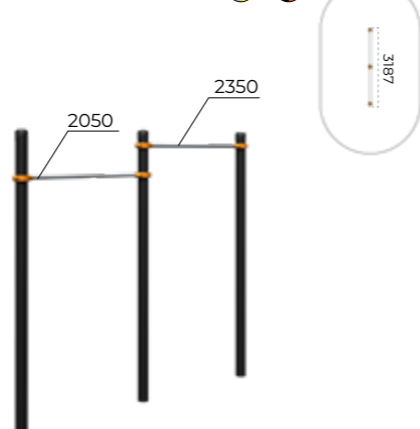

Турник сдвоенный
Romana 501.26.01