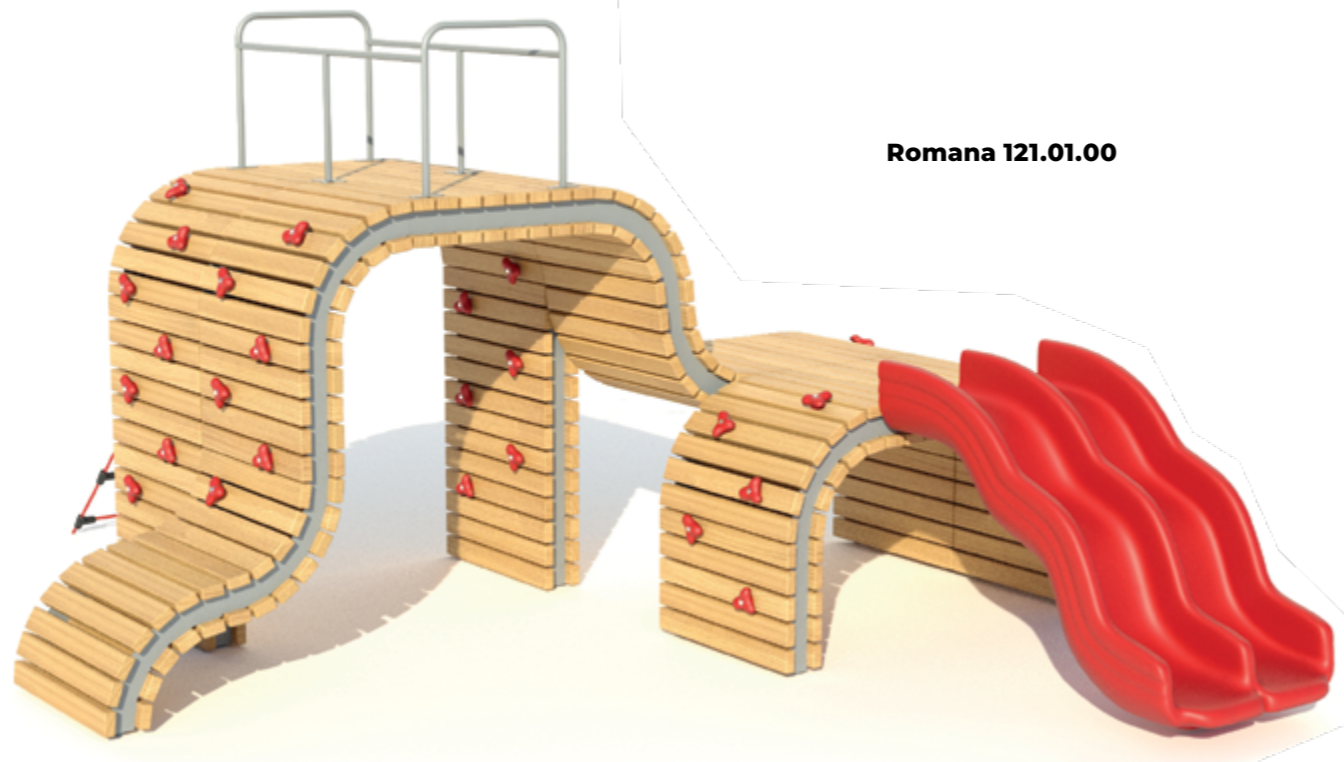

Romana 121.01.00