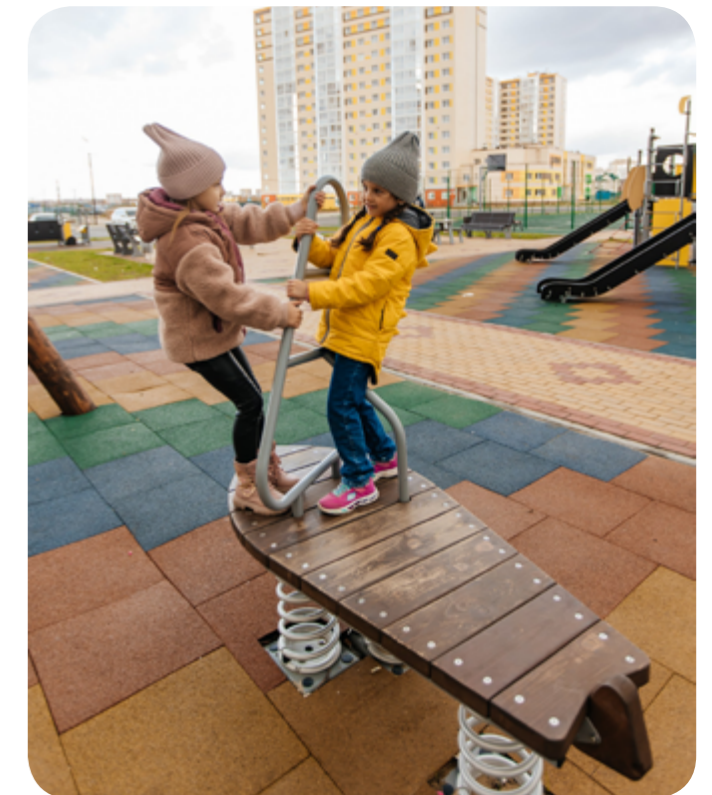

Romana 108.53.00-01

Romana 108.53.00-02