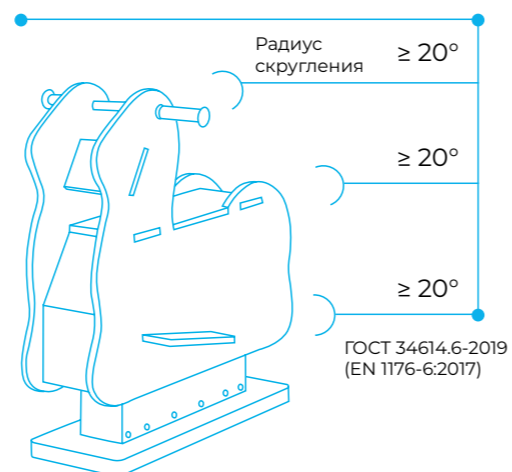

Безопасные выступы