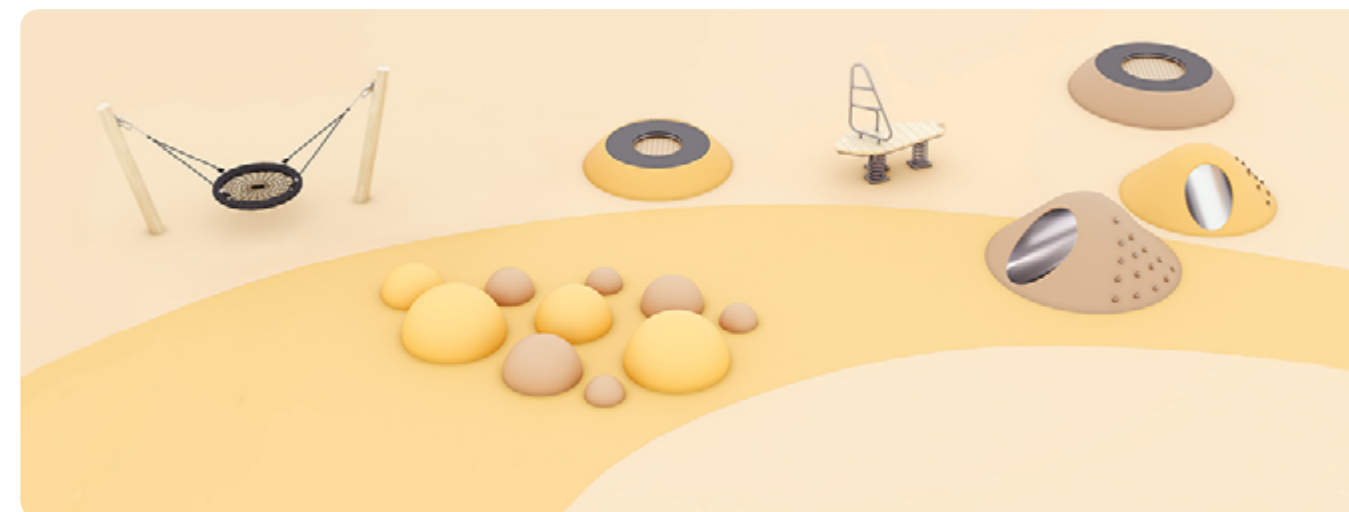

Z-40 Пузырь с тоннелем

Z-43 Холм

20 ВАРИАНТОВ ЦВЕТОВ

**Z-38
Пенек с тоннелем**

**Z-39
Полусфера с тоннелем**

БОЛЬШЕ МОДЕЛЕЙ НА САЙТЕ ROMANA.PRO

Z-41 Горы с тоннелем

Z-37 Сферы с тоннелем

Z-22 Полусферы

Круглые батуты в холме

ОБОРУДОВАНИЕ

БЕЗ БЕТОНИРОВАНИЯ

Мы предлагаем большой выбор изделий на раме либо с анкерным креплением, которые подойдут для установки на эксплуатируемой кровле и подземном паркинге.