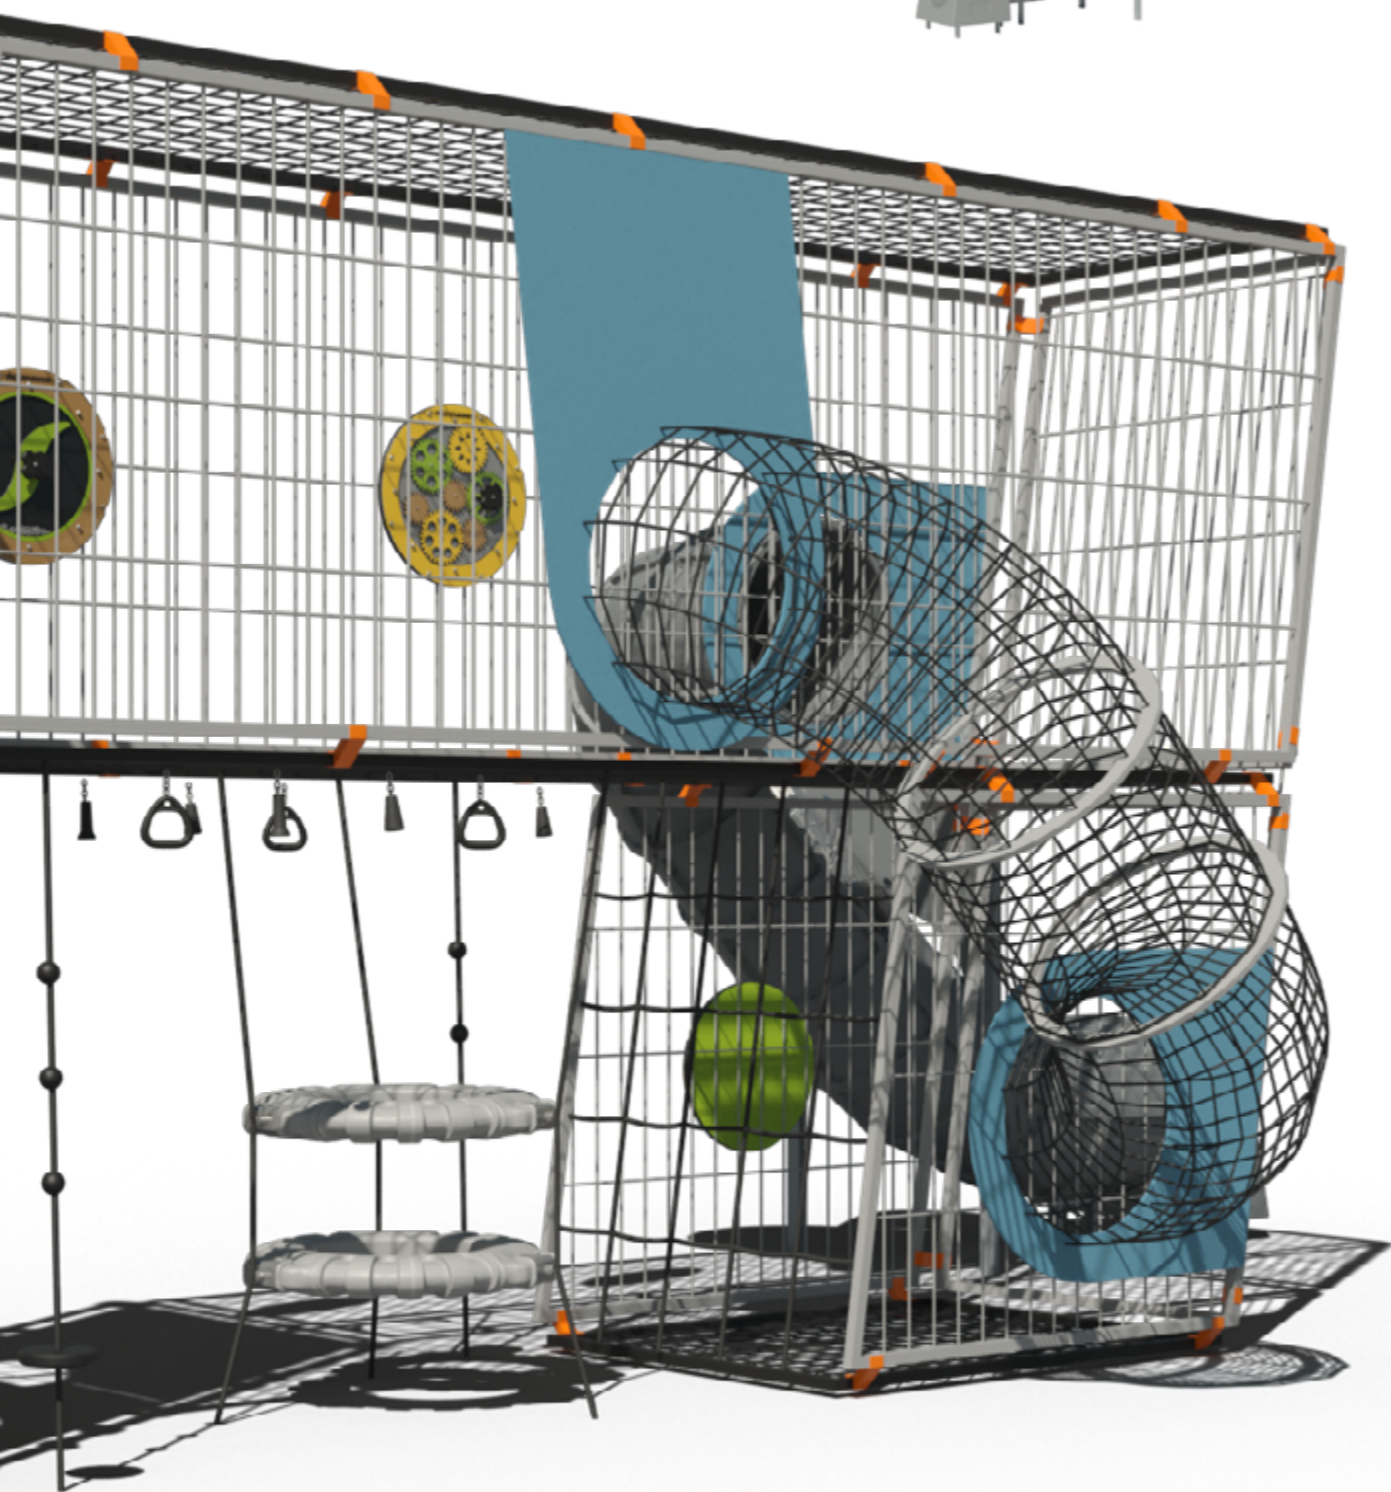

СЕРИЯ «КВАДРО»

Более 15 невероятных комплексов

Скоро...

ПРОДУКЦИЯ

Условные обозначения

- Габаритные размеры изделия
- Зона приземления
- Подробнее смотрите на сайте gotapa.pro
- Высота падения
- Высота ската горки
- Ограничение по возрасту
- Возможно исполнение в пластике
- Варианты цвета
- Возможно изготовление на платформе (установка без бетонирования)

НОВИНКИ

	28		28		28		29		29
131.01.00	-	131.02.00	-	131.03.00	-	131.04.00	-	131.05.00	-
	29		29		29		29		30
131.06.00	-	131.07.00	-	131.08.00	-	131.09.00	-	131.10.00	-
	28		30		30		30		30
131.11.00	-	131.12.00	-	131.13.00	-	131.14.00	-	131.15.00	-
	30		30		30		30		30
131.16.00	-	131.17.00	-	131.18.00	-	131.19.00	-	131.20.00	-