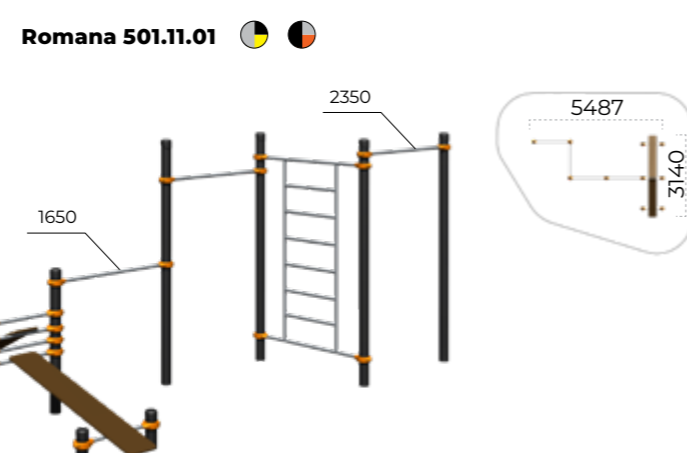

Комплекс с 2 рукоходами
Romana 501.17.01

Комплекс с рукоходом
Romana 501.16.01

Комплекс с рукоходом
Romana 501.27.01

Высота перекладины турника регулируется по желанию заказчика

ГОТОВЫЕ РЕШЕНИЯ

ОТ 300 000 РУБЛЕЙ