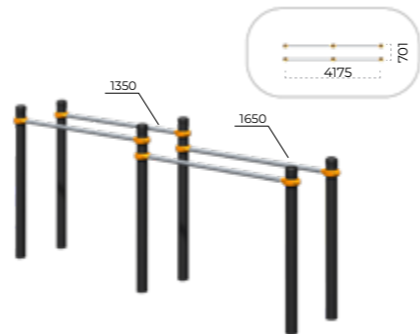

Брусья разновысотные
Romana 501.18.01