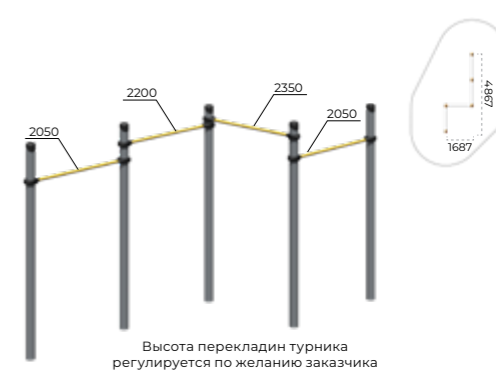

Турник Тройной каскад
Romana 501.10.01

Брусья разновысотные
Romana 501.18.01

Шведская стенка
Romana 501.28.01

Турник 4-уровневый
Romana 501.06.01

Комплекс турников
Romana 501.47.01

Брусья
Romana 501.22.01

Турник
Romana 501.14.01