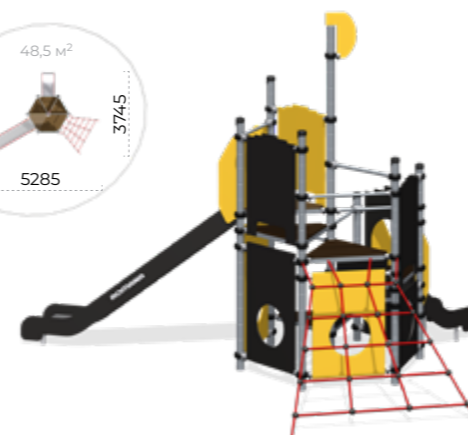

СЕРИЯ
«101»

Romana 101.102.00