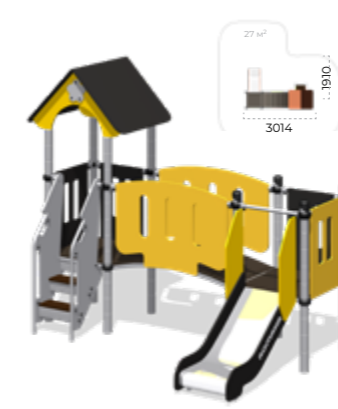

Romana 104.18.00
Romana 104.18.10

Romana 104.19.00
Romana 104.19.10

Romana 104.20.00
Romana 104.20.10

Romana 104.22.00

СОВЕТЫ ПО ПРОЕКТИРОВАНИЮ ПЛОЩАДКИ

1. Определите возрастную группу будущей площадки

 **от 50 до 100м²**
Рекомендация