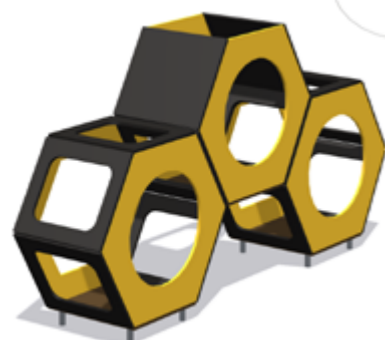

Romana 115.08.00

Romana 115.45.00