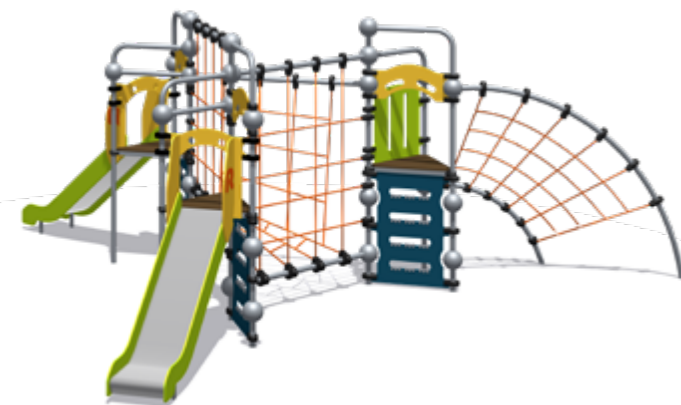

Romana 057.46.00
Romana 057.46.10