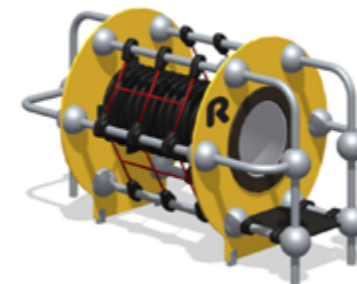

Romana 057.25.00
Romana 057.25.10