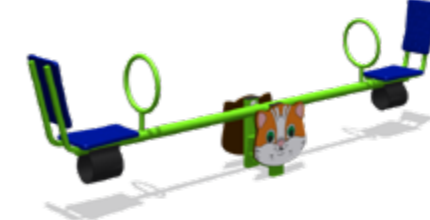

Конструкция качалки предоставляет возможность качаться пользователю по оси «вперед-назад». Изделие приходит в движение за счет переноса веса ребенка - совершения раскачивающих движений «назад-вперед». Платформа обеспечивает **плавное легкое качание**, без ударов.

Romana 108.32.00

Romana 108.33.00

Безопасные выступы

ГОСТ 34614.6-2019 (EN 1176-6:2017)

смягчают приземление

исключают защемление