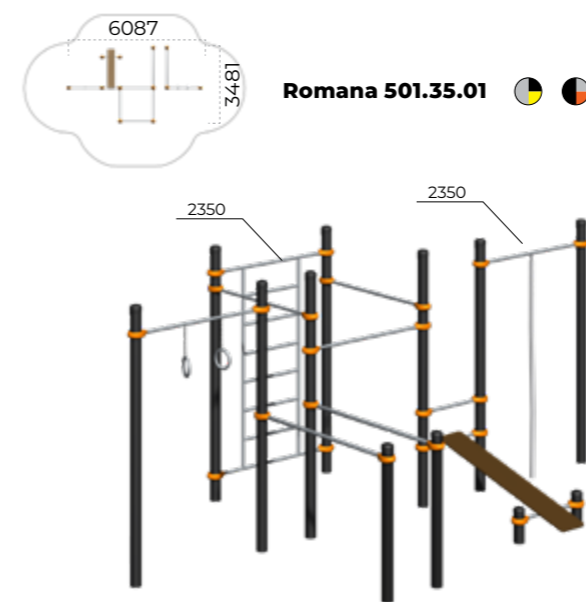

Комплекс с 2 рукоходами
Romana 501.17.01

Комплекс с рукоходом
Romana 501.16.01

Комплекс с рукоходом
Romana 501.27.01

Высота перекладины турника регулируется по желанию заказчика

ГОТОВЫЕ РЕШЕНИЯ

ОТ 300 000 РУБЛЕЙ