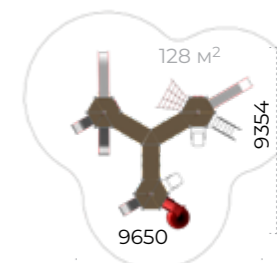

Romana 101.105.00