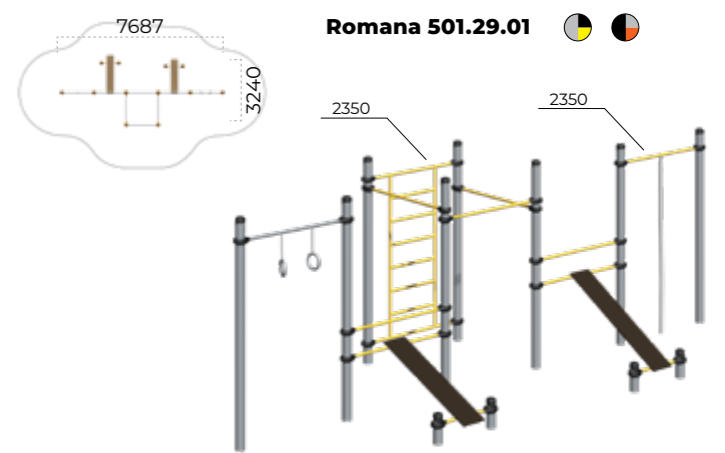

Комплекс с 2 рукоходами
Romana 501.17.01

Комплекс с рукоходом
Romana 501.16.01

Комплекс с рукоходом
Romana 501.27.01

Высота перекладины турника регулируется по желанию заказчика

ГОТОВЫЕ РЕШЕНИЯ

ОТ 300 000 РУБЛЕЙ