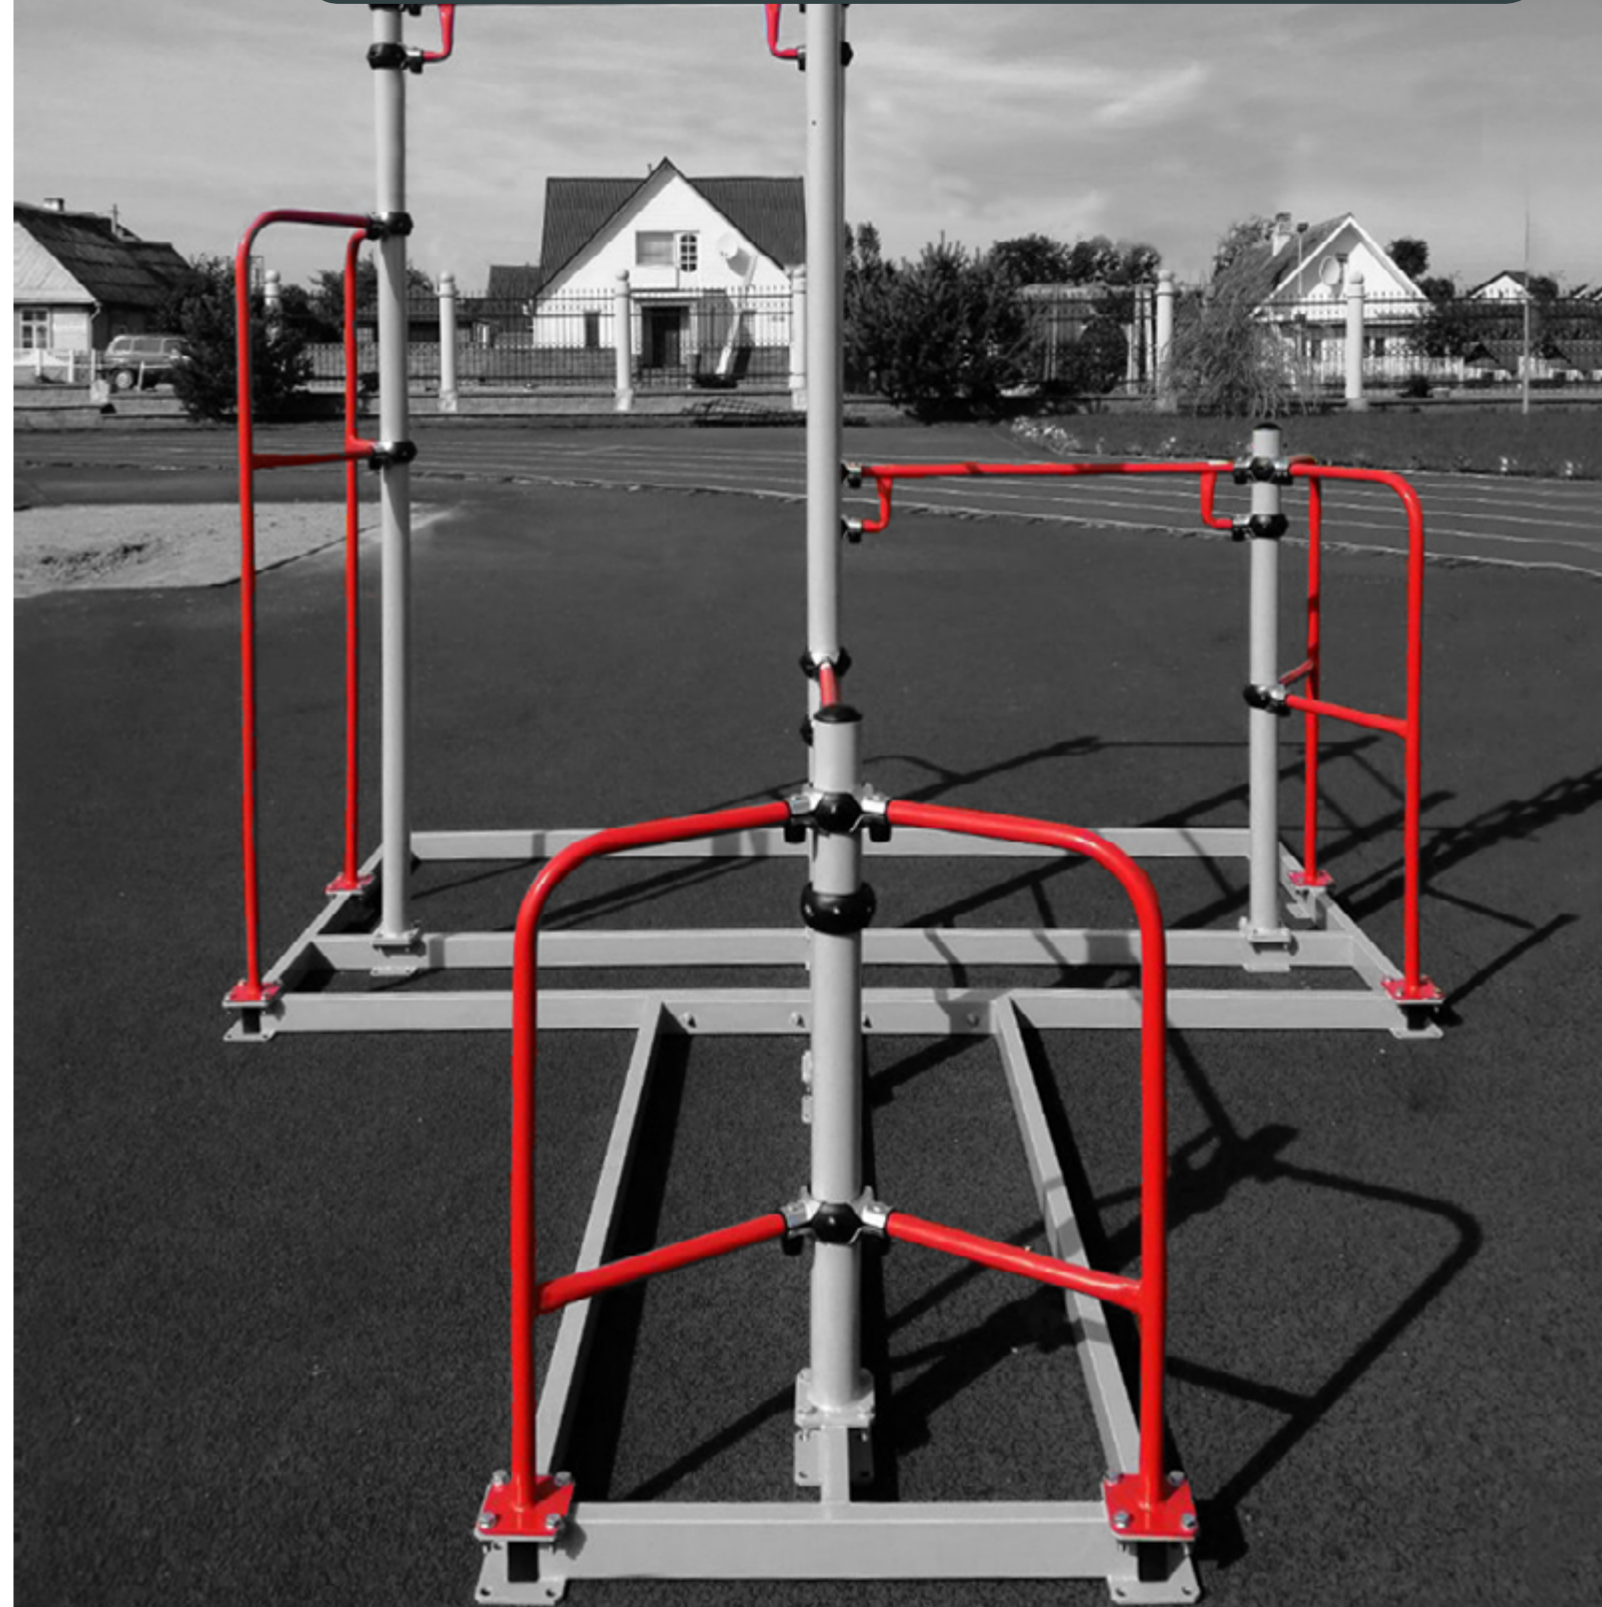

ОБОРУДОВАНИЕ ДЛЯ СДАЧИ НОРМАТИВОВ

Romana 204.26.00

Romana 204.26.00-01

3455x3030x2710

Romana 203.02.01

2000x500x38

Доска для прессы

Скамья гимнастическая для измерения гибкости