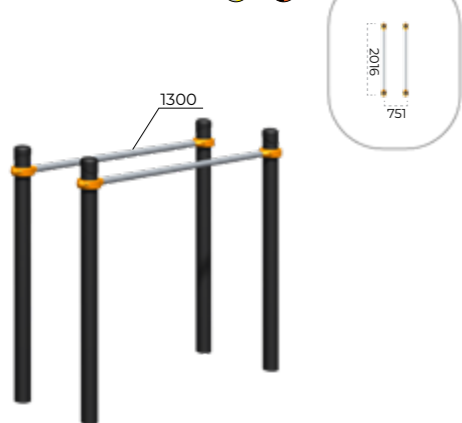

Брусья
Romana 501.22.01