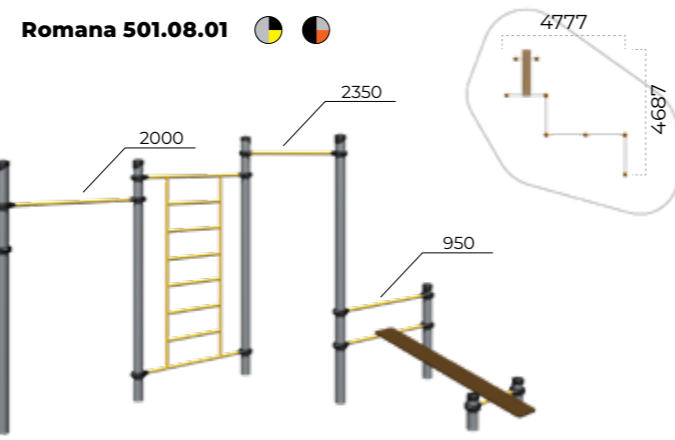

Комплекс с 2 рукоходами
Romana 501.17.01

Комплекс с рукоходом
Romana 501.16.01

Комплекс с рукоходом
Romana 501.27.01

Высота перекладины турника регулируется по желанию заказчика

ГОТОВЫЕ РЕШЕНИЯ

ОТ 300 000 РУБЛЕЙ