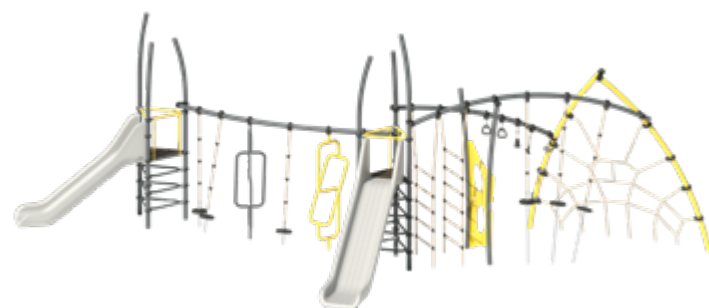

Romana 131.13.00