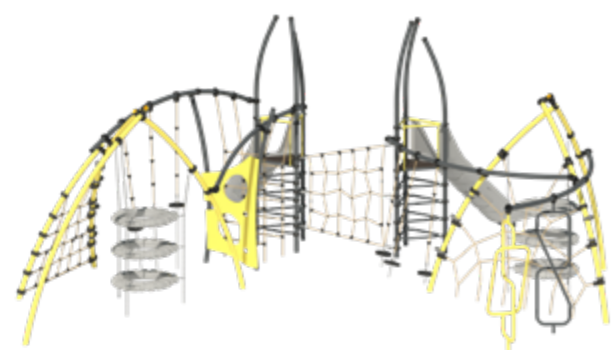

Romana 131.01.00

Romana 131.02.00

Romana 131.03.00

Romana 131.08.00

Romana 131.09.00

Игровые комплексы серии "Дуги" – идеальное решение для развития вестибулярного аппарата, безопасного и увлекательного досуга ваших детей! Благодаря разнообразным навесным элементам и лазам, дети смогут активно развиваться и весело проводить время. А уникальная конструкция с инновационными хомутами и специально изогнутыми трубами обеспечивает легкость и быстроту монтажа.