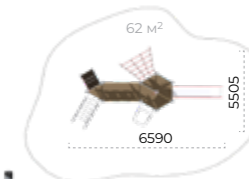

СЕРИЯ
«101»

Romana 101.104.00