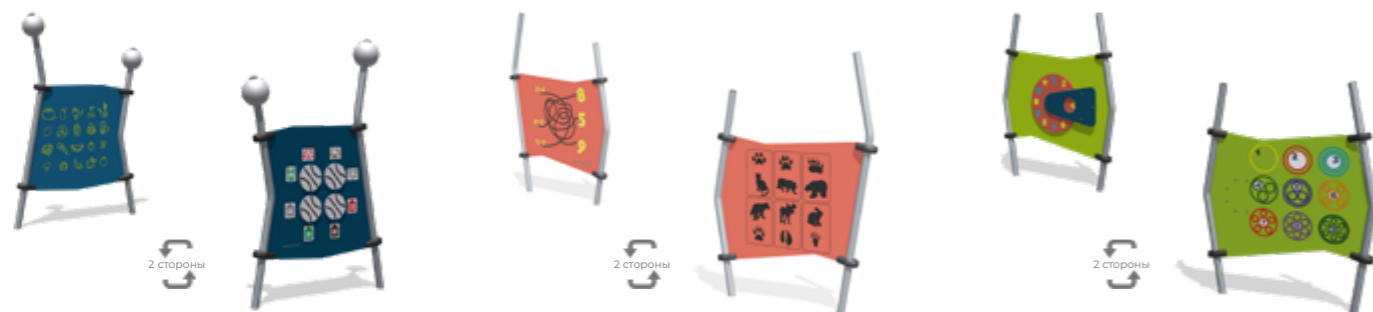

БИЗИБОРДЫ

4-8 ЛЕТ

Развивающие доски

Бизиборд — это доска с различными элементами для развития мелкой и крупной моторики, а также мышления ребенка.

Главная задача бизиборда — предоставить ребенку интересные и безопасные объекты для самостоятельного исследования.

Romana 057.33.00
Romana 057.33.10

Romana 057.34.00
Romana 057.34.10

Romana 057.35.00
Romana 057.35.10

МУЗЫКАЛЬНЫЕ БИЗИБОРДЫ

Мы расширили коллекцию бизибордов для развития не только ловкости, воображения и интеллекта, но и музыкальных способностей.

“Металлофон” и “Барабаны” прекрасно дополняют игровую зону и сделают прогулку более увлекательной, интересной и полезной.