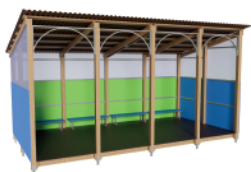

«Традиционный» теневой навес брус
Артикул: МАФ-02.05.00
Размеры ДхШхВ: 6х3,5х3,2
Полезная площадь: 17,25 м2