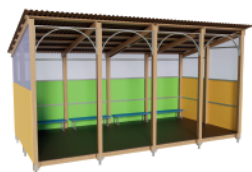

«Традиционный» теневой навес брус
Артикул: МАФ-02.05.00
Размеры ДхШхВ: 6х3,5х3,2
Полезная площадь: 17,25 м2