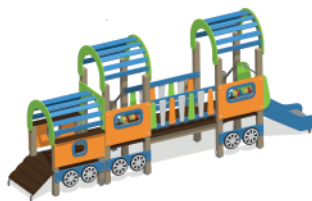

«Колокольчик»
 Артикул: ИСУ-11.10
 Размеры ДхШхВ: 3,35x1,05x2
 высота ската 0,6м

«Локомотив»
 Артикул: ИСУ-11.11.01
 Размеры ДхШхВ: 3,55x1,35x2,5
 высота ската 0,6м

«Локомотив с вагончиком»
 Артикул: ИСУ-11.13.02
 Размеры ДхШхВ: 5,75x1,45x2,4
 высота ската 0,8м