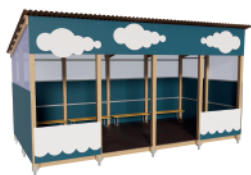

«Океан» брус
Артикул: МАФ-02.02.01
Размеры ДхШхВ: 6х3,5х3,2
Полезная площадь: 17,25 м2