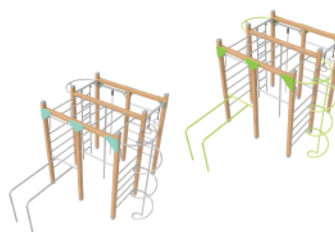

«Атлет» с канатной сеткой
 Артикул: КУД-С-06.00
 Размеры ДхШхВ: 4,8х4,3х2,5

«Спрут»
 Артикул: КУД-С-07.00
 Размеры ДхШхВ: 4х4,5х1,9

«Крепыш»
 Артикул: КУД-С-08.00
 Размеры ДхШхВ: 2,35х1,75х1,9

«Волна»
 Артикул: КУД-С-11.00
 Размеры ДхШхВ: 4х1,05х2,5