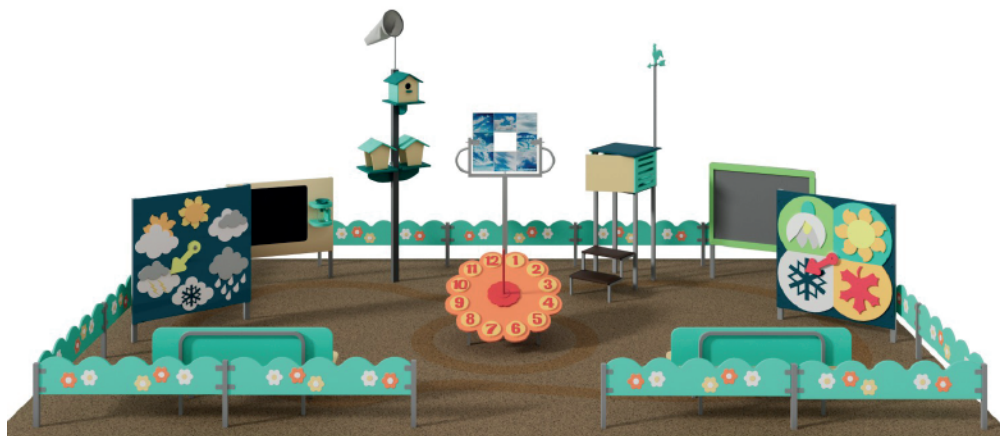

«Метеостанция»
Артикул: ПД-Т-01.00.01
Рекомендуемый размер площадки 7,5х4,5