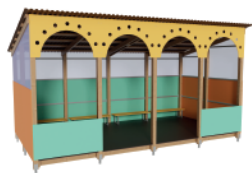

«Арлекин»
Артикул: МАФ-02.02.04
Размеры ДхШхВ: 6х3,5х3,2
Полезная площадь: 17,25 м2