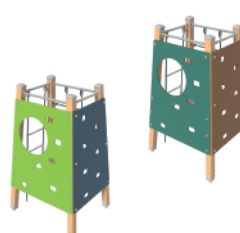

Пирамидка
Артикул: КУД-С-31.00
Размеры ДхШхВ: 1,35х1,15х2,15