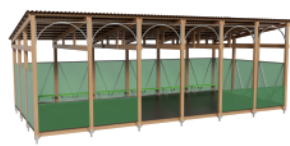

«Небо» брус
Артикул: МАФ-02.03.02
Размеры ДхШхВ: 9х4,75х3,185
Полезная площадь: 38,1 м2

**«Бюджетный 3»
теневой навес брус**
Артикул: МАФ-02.06.02
Размеры ДхШхВ: 9х4,75х3,185
Полезная площадь: 38,1 м2