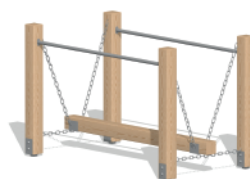

Качающееся бревно
Артикул: СОУ-01.47
Размеры ДхШхВ: 1,5x0,9x1,1