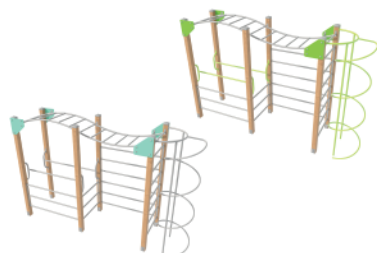

«Волна»
Артикул: КУД-С-11.00
Размеры ДхШхВ: 4х1,05х2,5