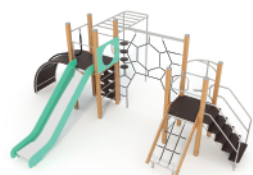

«Сити»
(фанера, металл,
порошковая краска)
Артикул: КУД-47.01
Размеры ДхШхВ: 6,7x5,45x2,7
высота ската 1,5м