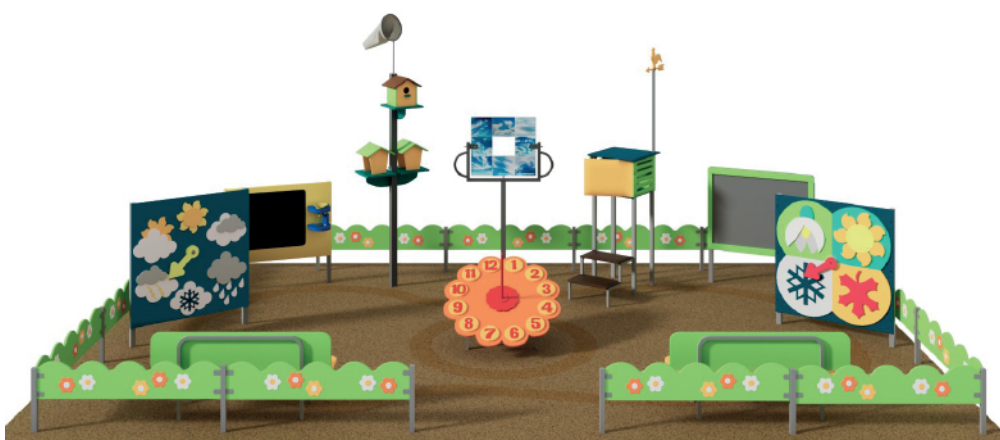

«Метеостанция»
Артикул: ПД-Т-01.00.01
Рекомендуемый размер площадки 7,5х4,5