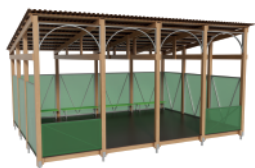

**«Бюджетный 2»
теневой навес брус**
Артикул: МАФ-02.06.01
Размеры ДхШхВ: 6х4,75х3,185
Полезная площадь: 25,55 м2