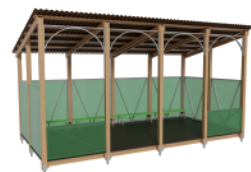

«Бюджетный 1» теневой навес брус
Артикул: МАФ-02.06.00
Размеры ДхШхВ: 6х3,5х3,2
Полезная площадь: 17,25 м2