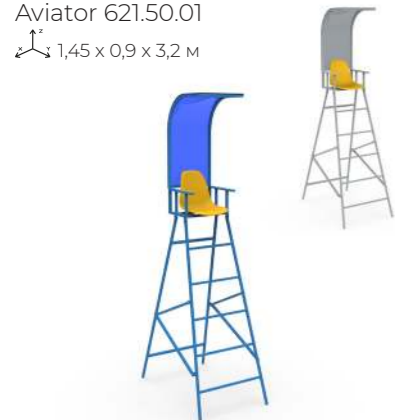

Судейская вышка с козырьком
Aviator 621.50.01
↕ 1,45 x 0,9 x 3,2 м

Тренажер «Степпер»
Aviator 611.27
↕ 0,6 x 0,6 x 1,63 м

Тренажер «Флекс»
Aviator 611.12
↕ 0,9 x 0,6 x 1,1 м

Тренажер «Флекс» двойной
Aviator 611.12.01
↕ 1,65 x 0,6 x 1,1 м