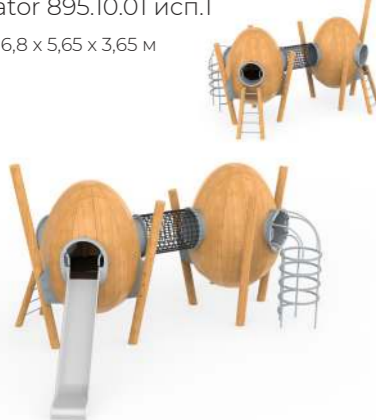

↑ 5,29 x 3,2 x 3,64 м

Игровой комплекс «Гнездо» Тип 2.1
Aviator 895.10.01 исп.8

↑ 8,3 x 5,4 x 3,65 м

Игровой комплекс «Гнездо» Тип 2
Aviator 895.10.01 исп.1

↑ 6,8 x 5,65 x 3,65 м

Игровой комплекс «Гнездо» Тип 3
Aviator 895.10.01 исп.7