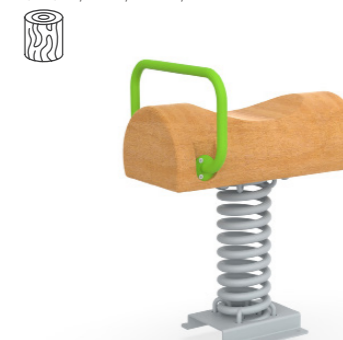

Качалка «Крош»
Aviator 443.29 исп.17
0,5 x 0,35 x 0,55 м