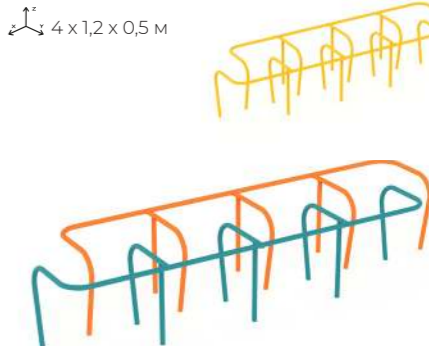

Лаз «Дуга средняя»
Aviator 521.24.02
2 x 0,65 x 1 м

Лаз «Дуга большая»
Aviator 521.24.03
2,5 x 0,65 x 0,8 м

Лабиринт малый
Aviator 521.20
2,25 x 1 x 0,8 м

Лабиринт большой
Aviator 521.21
3 x 1,4 x 0,8 м

Лабиринт «Немо»
Aviator 521.21 исп.2
4 x 1,2 x 0,5 м