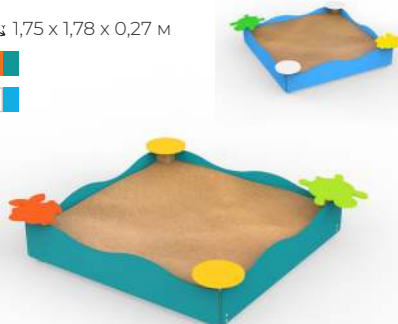

1,75 x 1,78 x 0,27 м