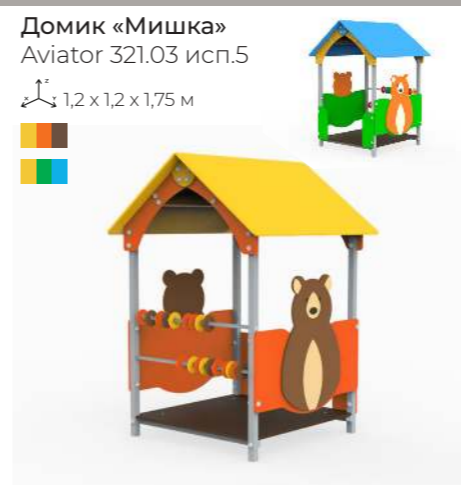

Домик «Избушка»
Aviator 321.05 исп.5
1,41 x 1,35 x 2,05 м