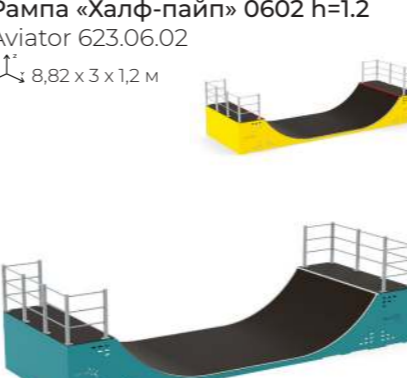

Рампа «Пирамида»
Aviator 623.07.51
4,25 x 2,37 x 0,75 м

Кикер h=350
Aviator 623.01.01
1,3 x 1,2 x 0,35 м

Кикер h=600
Aviator 623.01.02
1,7 x 1,2 x 0,6 м

Рампа «Халф-пайп» 0602 h=1.2
Aviator 623.06.02
8,82 x 3 x 1,2 м