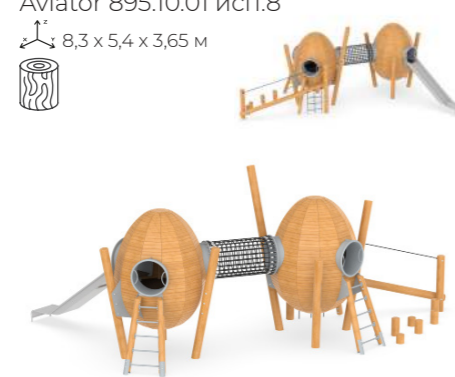

↑ 8,3 x 5,4 x 3,65 м