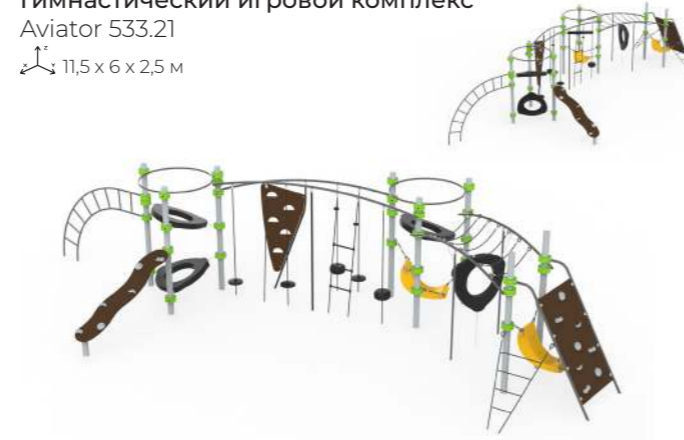

Гимнастический игровой комплекс
Aviator 533.21
11,5 x 6 x 2,5 м