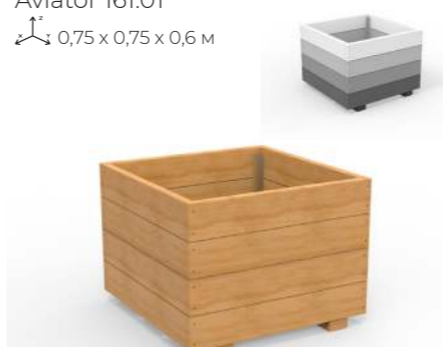

Вазон «Орlando» (без вставки)
Aviator 161.01
0,75 x 0,75 x 0,6 м

Вазон «Фанс»
Aviator 161.02
0,6 x 0,6 x 0,4 м

Вазон «Аллея»
Aviator 161.03
0,45 x 0,45 x 0,45 м

Стол «Массив»
Aviator 141.09.01
2,4 x 2 x 0,8 м