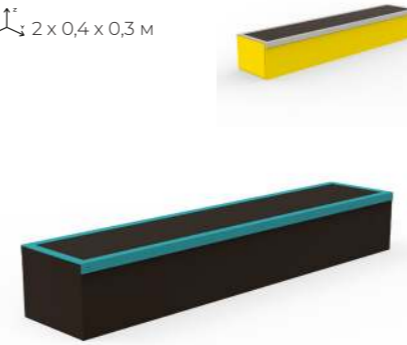

5,35 x 3,06 x 2,5 м

Бордю
Aviator 623.02.01
2 x 0,4 x 0,3 м

Грайндбокс h=0.3
Aviator 623.02.02
3 x 0,7 x 0,3 м

Wave Элемент 0301
Aviator 623.03.01
4 x 0,7 x 1,2 м

Рельс прямой
Aviator 623.00.01
4,5 x 0,05 x 0,25 м