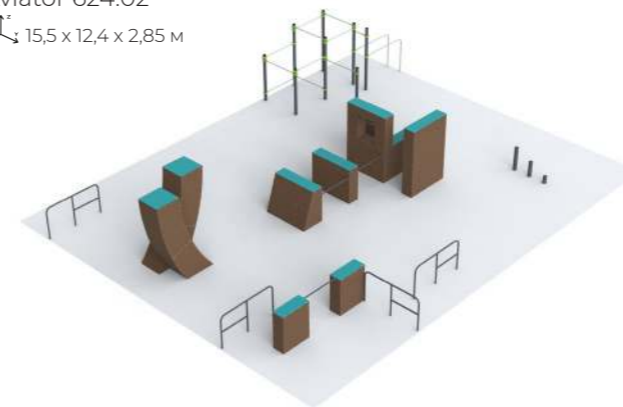

Площадка для паркура
Aviator 624.02
15,5 x 12,4 x 2,85 м