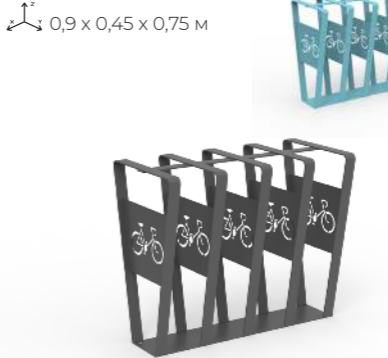

Велопарковка «Классика» 4 места
Aviator 231.09.02
↑ 4,155 x 0,25 x 1,031 м

Велопарковка «Вавилон»
Aviator 231.12
↑ 2 x 0,6 x 0,6 м

Велопарковка «Пирамида» 8 мест
Aviator 232.09
↑ 1,7 x 0,65 x 0,7 м

Велопарковка «Классика» 4 места
Aviator 232.10
↑ 0,9 x 0,45 x 0,75 м