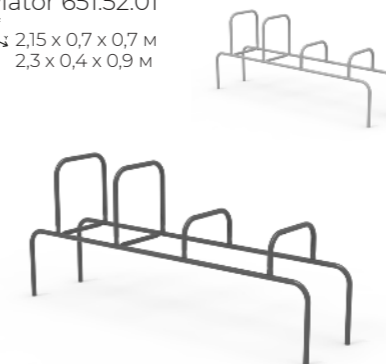

Вертикальные поручни
для колясочников
Aviator 653.02
↕ 1,4 x 0,1 x 2,5 м

Упоры для отжиманий Тип 2.1
Aviator 651.52.01
2,15 x 0,7 x 0,7 м
2,3 x 0,4 x 0,9 м

Упоры для отжиманий
Aviator 651.51
2,75 x 0,66 x 0,7 м