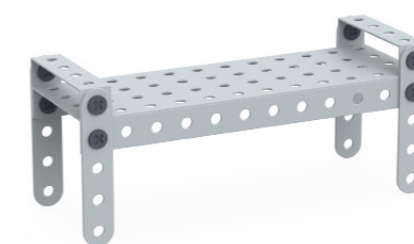

Функциональный арт-объект
«Лавочка»
Aviator 245.09.01
1,46 x 0,55 x 0,62 м