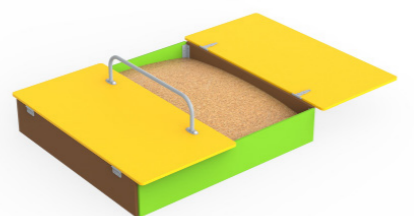

1,5 x 1,5 x 0,5 м