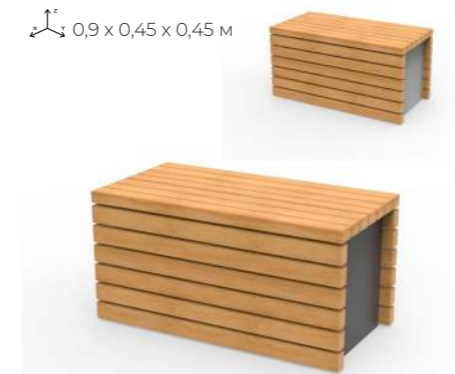

Скамейка «Тетрис»
Aviator 123.28.01
0,9 x 0,45 x 0,45 м