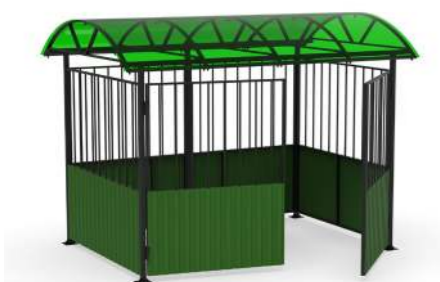

3,34 x 2,5 x 2,5 м
4,54 x 2,5 x 2,5 м
6,62 x 2,5 x 2,5 м

Навес для ТБО с отсеком для крупногабарита Тип 1
Aviator 255.02.01

2,5 x 1,85 x 2,3 м

Навес для ТБО на 3 контейнера Тип 2
Aviator 255.02.02

3,6 x 2,35 x 2,7 м