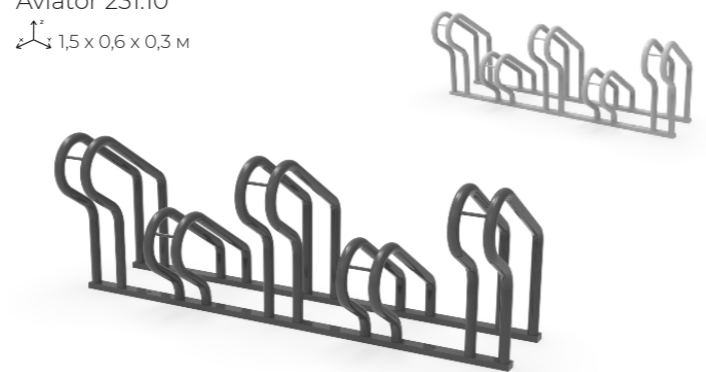

Велопарковка «5 велосипедов»
Aviator 231.10

1,5 x 0,6 x 0,3 м