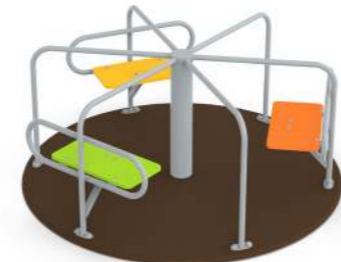

Карусель 6-ти местная
Aviator 451.05
↕ 1,6 x 1,6 x 1 м