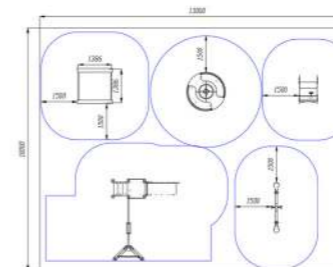

Размер площадки:
 10x13 м

3

Размер площадки:
 12x14 м

1

Aviator 443.10
 качели стандарт

Aviator 443.11
 качели стандарт двойные

2

Aviator 311.03.05 SM1
 игровой комплекс "Смарт 1"