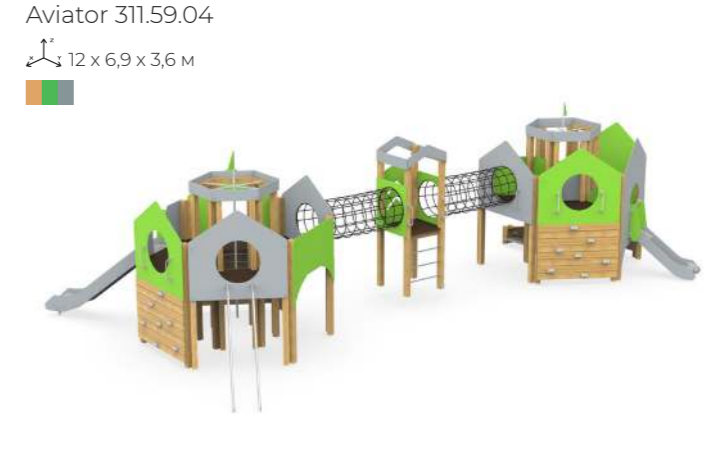

12 x 6,9 x 3,6 м