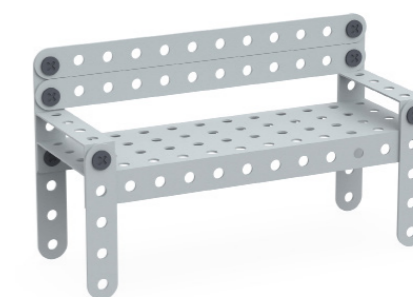

Функциональный арт-объект
«Скамейка со спинкой»
Aviator 245.09.02
1,46 x 0,55 x 0,88 м