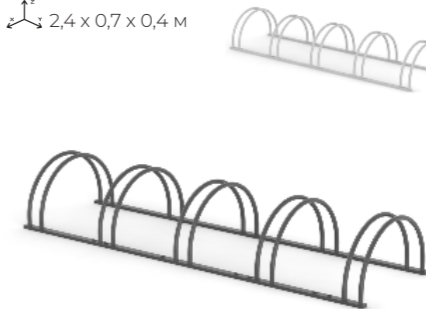

Велопарковка «Фестиваль»
Aviator 231.07.10
↑ 1,25 x 0,7 x 0,6 м

Велопарковка «Дуга»
Aviator 231.01
↑ 2,4 x 0,7 x 0,4 м

Велопарковка «Парк»
Aviator 231.03
↑ 2,05 x 0,45 x 0,65 м

Велопарковка «Тайм»
Aviator 231.04
↑ 0,54 x 0,03 x 0,85 м