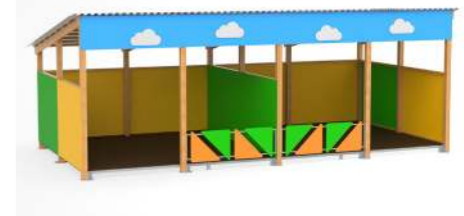

Веранда «Жираф»
Aviator 722.01.03
По запросу

Веранда «Смарт 1»
Aviator 712.01 SM
6,2 x 3,4 x 2,9 м

Веранда «Лайт»
Aviator 710.05
6,3 x 4,4 x 3,1 м