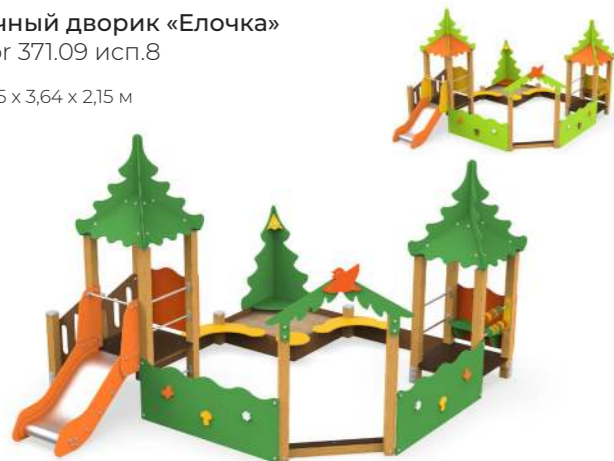

3,75 x 3,64 x 2,15 м

Песочный дворик «Знайки»
Aviator 371.09 исп.7