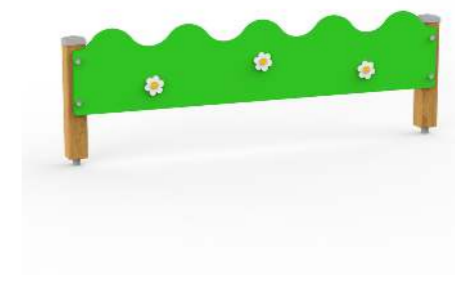

0,12 x 0,12 x 0,6 м

Навигационный стенд
Aviator 221.01

4,5 x 0,1 x 2,2 м

Ограждение «Волна»
Aviator 181.05
↑ 1,5 x 0,14 x 0,5 м

Ограждение «Полянка»
Aviator 181.04
↑ 1,5 x 0,14 x 0,5 м

Ограждение «Дуга»
Aviator 182.04
↑ 2 x 0,5 м