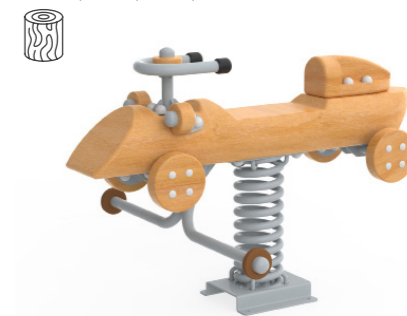

Качалка на пружине «Гонимый балид»
Aviator 443.29 исп.12
0,95 x 0,55 x 0,65 м