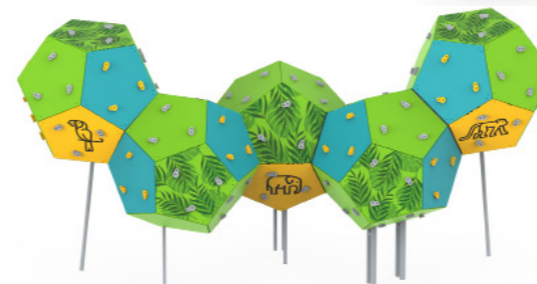

↑ 0,96 x 0,83 x 0,15 м

Лаз-скалодром «Дом Тип 2»
Aviator 550.03.02

↑ 2 x 1,5 x 1,8 м

Лаз-додэкаэдр «Джунгли» Тип 5/ Тип 3
Aviator 550.04.05/ 550.04.03

↑ 6,24 x 2,31 x 2,44 м
3,94 x 2,31 x 2,4 м

Лаз-додэкаэдр «Леопард» Тип 5/ Тип 3
Aviator 550.07.05/ 550.07.03