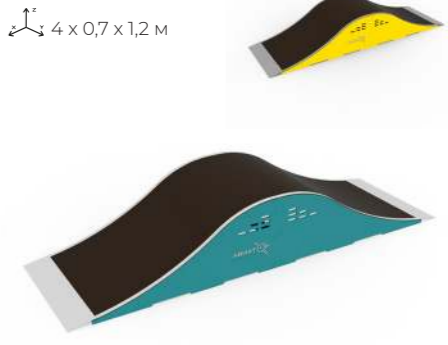

5,35 x 3,06 x 2,5 м

Бордю
Aviator 623.02.01
2 x 0,4 x 0,3 м

Грайндбокс h=0.3
Aviator 623.02.02
3 x 0,7 x 0,3 м

Wave Элемент 0301
Aviator 623.03.01
4 x 0,7 x 1,2 м

Рельс прямой
Aviator 623.00.01
4,5 x 0,05 x 0,25 м