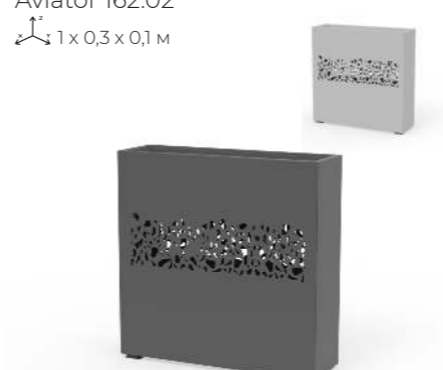

Вазон «Ирис 1200»
Aviator 161.04.02
1,2 x 0,6 x 0,6 м

Стол парковый с креслами
Aviator 141.51.01
2,3 x 0,7 x 0,86 м

Стол шахматный парковый
Aviator 141.51
2,3 x 0,7 x 0,86 м

Вазон «Орхидея»
Aviator 162.02
1 x 0,3 x 0,1 м