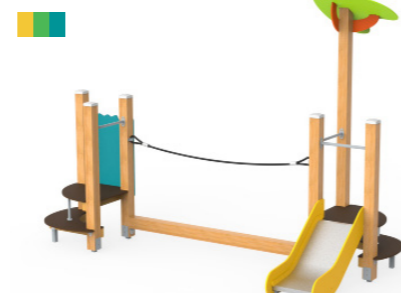

Игровой комплекс для детей с ОВ
Aviator 413.01

3,41 x 1,21 x 1,85 м

Игровой комплекс «Змейка»
Aviator 311.01.01

3,92 x 1,17 x 2,25 м

Детский комплекс «Переправа»
Aviator 311.04

3,68 x 2,05 x 2,6 м
0,5 м

Игровой комплекс «Смарт 1»
Aviator 311.03.05 SM1