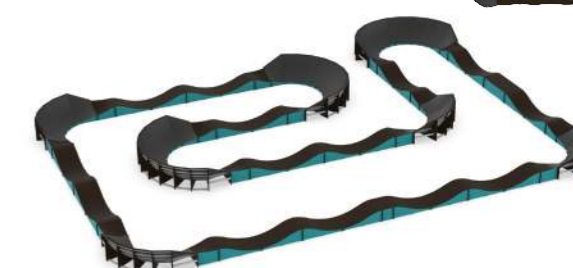

↕ 25,6 x 19,3 x 1,2 м