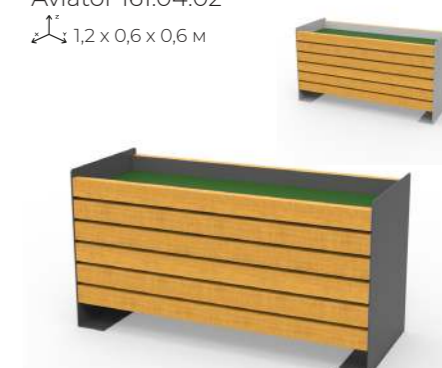

Вазон «Ирис 1200»
Aviator 161.04.02
1,2 x 0,6 x 0,6 м