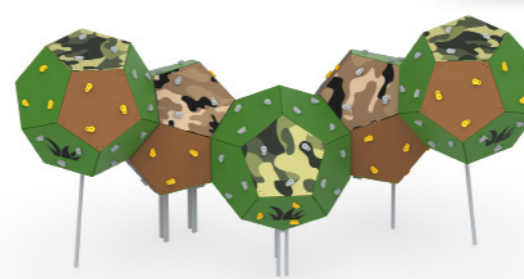

Детский спортивный комплекс «Лепесток»
Aviator 532.07.01
3,05 x 2,33 x 2,65 м

Детский спортивный комплекс «Кульбит»
Aviator 531.03
2,66 x 1,46 x 2,15 м

↑ 6,24 x 2,31 x 2,44 м
3,94 x 2,31 x 2,4 м