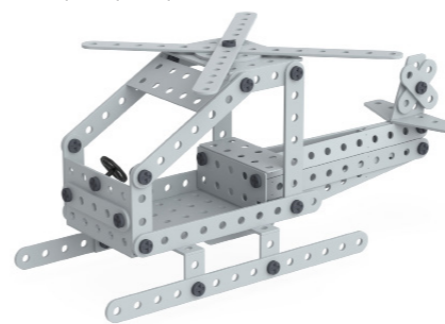

Стол со скамейкой «Дерево»
Aviator 130.05
1,46 x 1,42 x 1,8 м

Стол со скамьями и навесом
Aviator 131.01.02
1,48 x 1,82 x 1,6 м

Стол с навесом «Зонтик»
Aviator 132.01 исп.2
1,5 x 1,45 x 1,9 м

Функциональный арт-объект
«Вертолет» Тип 1
Aviator 245.01.02
2,65 x 1,27 x 1,21 м