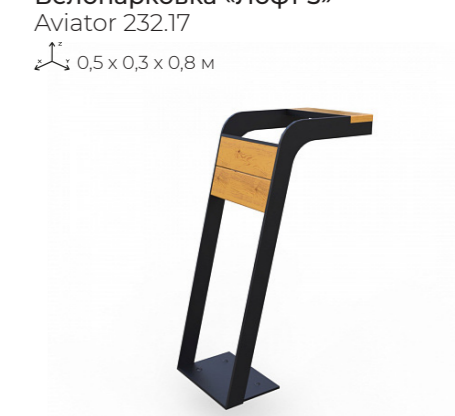

0,41 x 0,13 x 0,78 м

Велопарковка «Армада»
Aviator 232.20

0,15 x 0,1 x 0,9 м

Велопарковка «Флора»
Aviator 232.11

0,12 x 0,16 x 0,9 м

Велопарковка «Крузиз»
Aviator 231.11

1,8 x 0,9 x 0,81 м

Велопарковка «Лофт 1»
Aviator 232.15

0,7 x 0,06 x 0,7 м

Велопарковка «Лофт 2»
Aviator 232.16

0,7 x 0,06 x 0,7 м

Велопарковка «Лофт 3»
Aviator 232.17

0,5 x 0,3 x 0,8 м

Велопарковка «5 велосипедов»
Aviator 231.10

1,5 x 0,6 x 0,3 м

Урна для собачих площадок Тип 1
Aviator 281.50
↕ 0,25 x 0,2 x 0,93 м

Барьер
Aviator 281.01
↕ 2,7 x 0,1 x 0,65 м

Прыжок
Aviator 281.02
↕ 3 x 0,75 x 0,5 м

Фишки (4 шт.)
Aviator 281.05
↕ 2,2 x 0,12 x 1 м

Дорожка пеньков
Aviator 281.10
↕ 2 x 0,3 x 0,9 м

Барьер Тип 1 / Тип 2 / Тип 3
Aviator 281.12.01
↕ 1,65 x 0,076 x 0,5 м