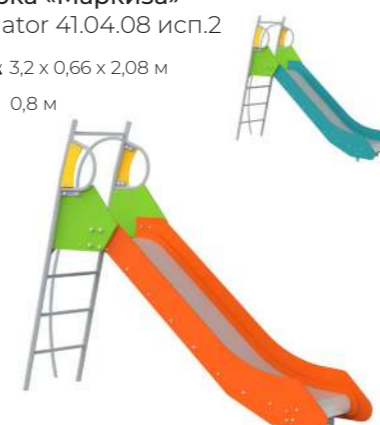

Горка «Маркиза»

Aviator 41.04.08 исп.2

↕ 3,2 x 0,66 x 2,08 м

↕ 0,8 м

Горка «Волна»