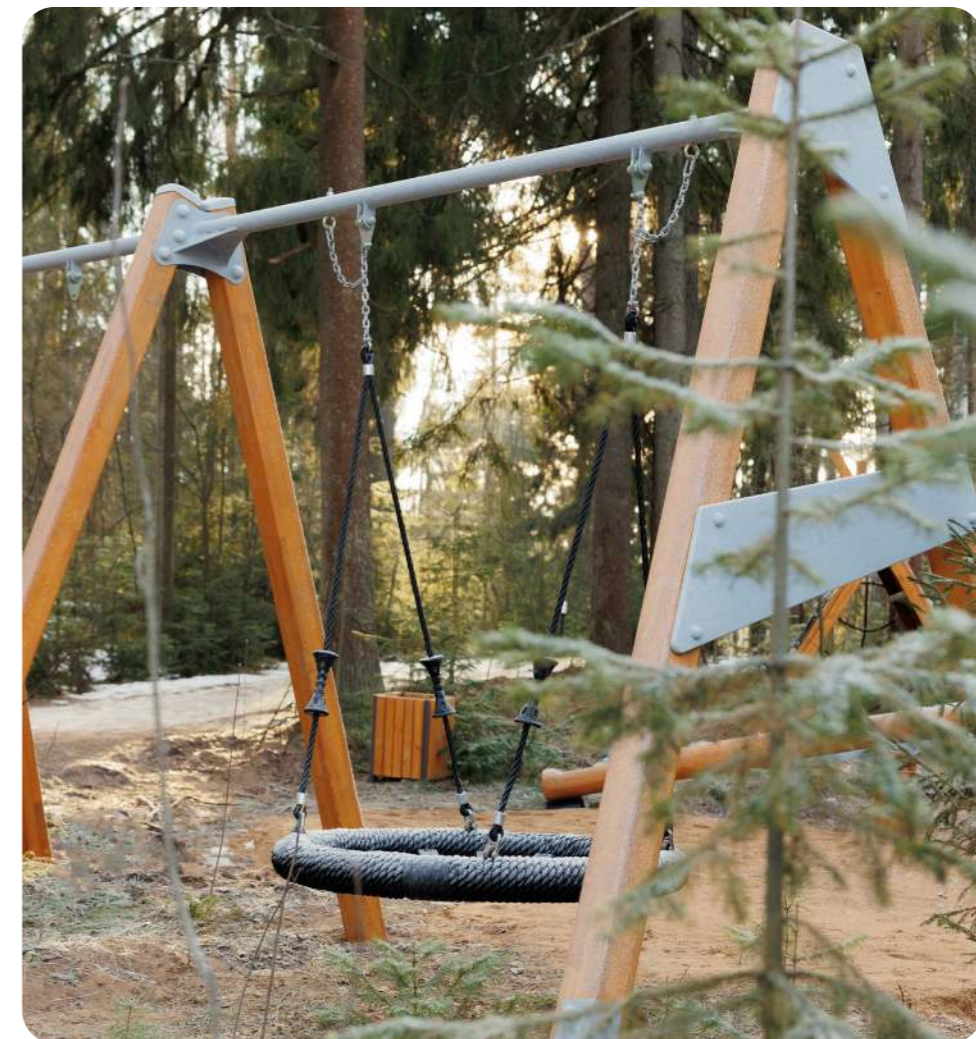

Качели на брус «Цветочные»
одинарные
Aviator 443.14
1,75 x 1,6 x 2,1 м

Качели на брус «Цветочные»
двойные
Aviator 443.15
3,5 x 1,6 x 2,1 м

Качели на брус «Кактус»
двойные
Aviator 443.15 исп.2
3,5 x 1,6 x 2,1 м