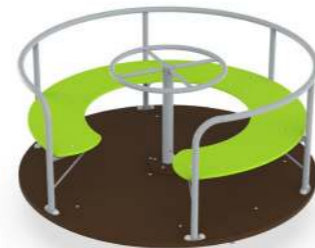

Игровой элемент «Весы»
Aviator 335.06
↕ 0,9 x 0,15 x 0,95 м

Карусель «Смарт 1»
Aviator 451.01 SM1
↕ 1,34 x 1,34 x 0,9 м

Карусель с рулем «Смарт 2»
Aviator 451.02 SM2
↕ 1,45 x 1,45 x 0,7 м

Карусель со штурвалом
Aviator 451.02 исп.1
↕ 1,5 x 1,5 x 0,9 м