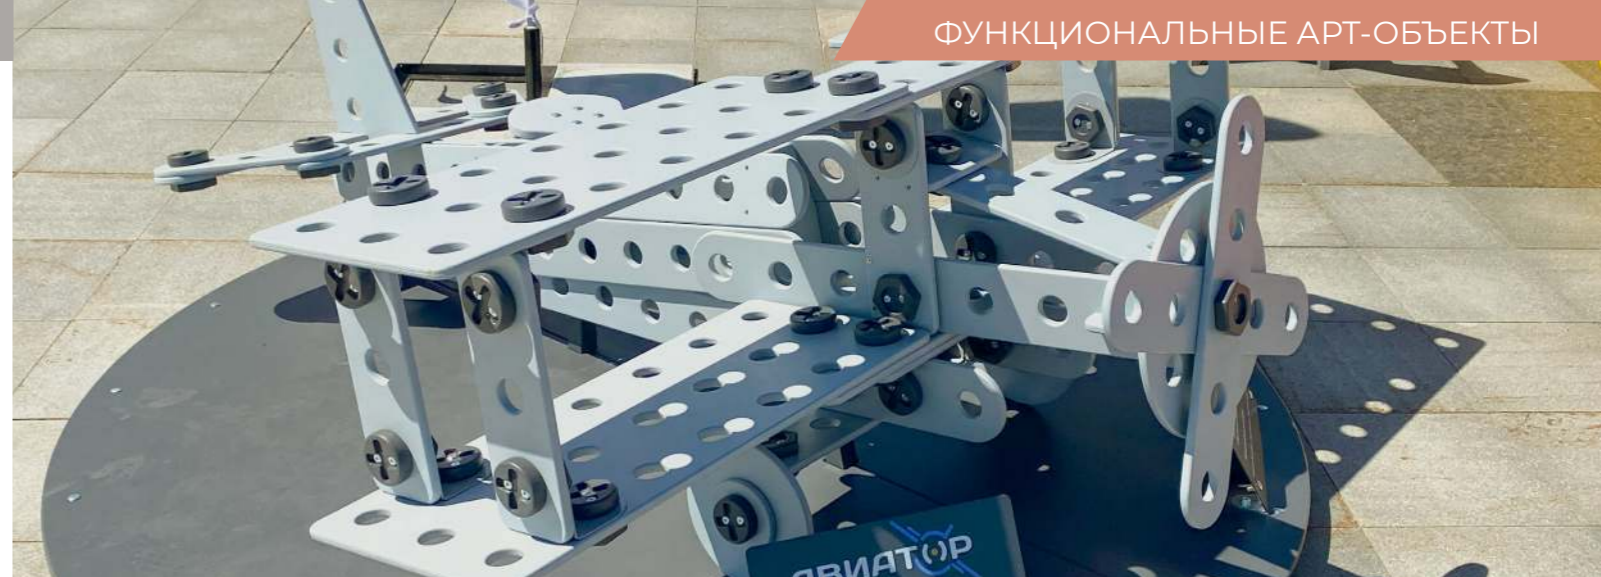

Функциональный арт-объект
«Вертолет» Тип 1
Aviator 245.01.02
2,65 x 1,27 x 1,21 м

Функциональный арт-объект
«Джип» Тип 1
Aviator 245.01.01
2 x 1,09 x 1,26 м

Функциональный арт-объект
«Самолет» Тип 1
Aviator 245.01.03
2,08 x 2 x 0,98 м