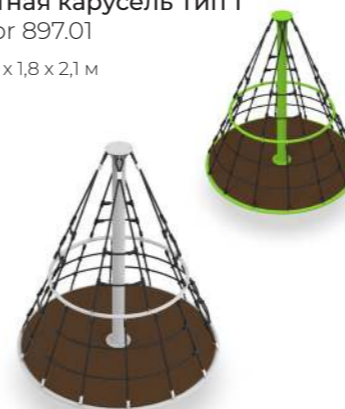

Канатная карусель Тип 1
Aviator 897.01

Игровой модуль «Школа 1»
Aviator 890.703

3 ↑ 1,8 x 1,8 x 2,1 м