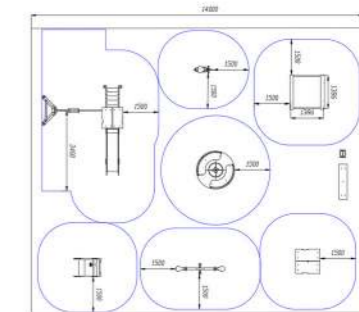

Размер площадки:
 10x13 м

3

Размер площадки:
 12x14 м

1

Aviator 443.10
 качели стандарт

Aviator 443.11
 качели стандарт двойные

2

Aviator 311.03.05 SM1
 игровой комплекс "Смарт 1"