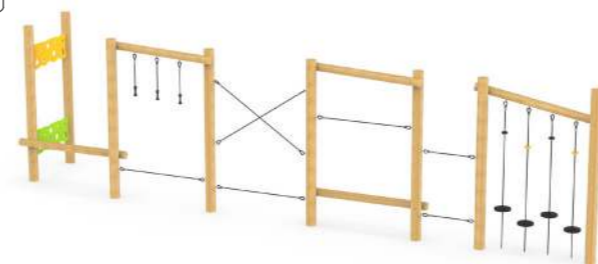

2,44 x 0,6 x 1,45 м

1,26 x 2,47 x 1,1 м

2,7 x 1,3 x 1,3 м

11 x 2 x 2,6 м