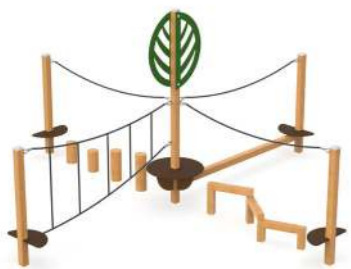

Aviator 891.06

↑ 3 x 0,45 x 3 м

Aviator 891.06.01

↑ 2,5 x 0,5 x 2,7 м

Aviator 891.22

↑ 2,24 x 0,4 x 2,4 м

Aviator 891.22.01

↑ 2,5 x 1,3 x 2,7 м

Aviator 534.01

↑ 6 x 6 x 3 м