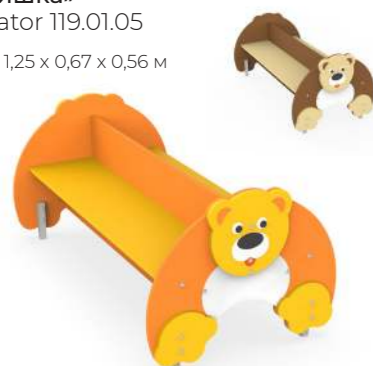

Стол со скамьями «Дуэт»
Aviator 130.06
1,2 x 1,5 x 0,65 м

Стол со скамейками и спинкой
Aviator 130.06.01
1,2 x 1,6 x 0,65 м

Стол «Улыбка»
Aviator 130.07
1,12 x 1,12 x 0,6 м

Стол со скамейкой «Ромашка»
Aviator 130.04
1,5 x 1,5 x 0,65 м

Стол «Цветок»
Aviator 130.03
1,6 x 1,6 x 0,65 м

Скамейка детская двухсторонняя
«Мишка»
Aviator 119.01.05
1,25 x 0,67 x 0,56 м

Скамейка детская двухсторонняя
«Барашек»
Aviator 119.01.07
1,25 x 0,67 x 0,57 м