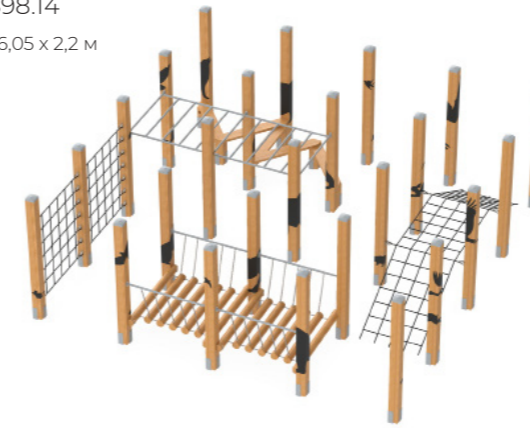

4,7 x 0,9 x 0,9 м

Игровой модуль «Паровоз»
Aviator 891.20.02

2,2 x 0,9 x 1,5 м

Игровой модуль «Бульдозер»
Aviator 891.20.03

1,95 x 1,2 x 1,1 м

Лазательный комплекс «Лесные звери»

Aviator 898.14

↑ 6,05 x 6,05 x 2,2 м

Клееный брус квадратного сечения

Размеры:
100 x 100
150 x 150
180 x 200

Спортивный комплекс 812

Aviator 898.12

↑ 2,15 x 2,15 x 2,04 м

Спортивный комплекс 813

Aviator 898.13

↑ 3,6 x 2,3 x 2,5 м