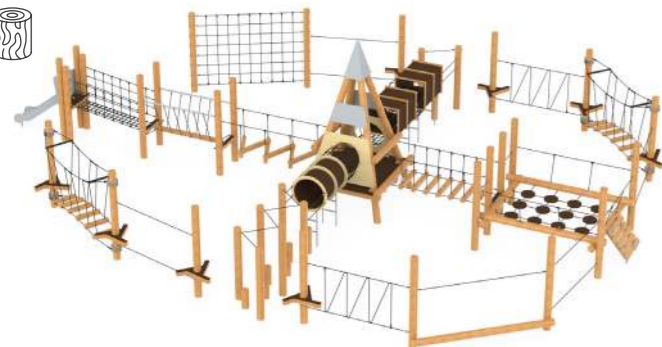

6,7 x 6,1 x 2,6 м

Лаз «Квадрат»
Aviator 891.25

2 x 2 x 1 м

Переправа «Вантовый мост»
Aviator 891.24

3,8 x 1,5 x 1,9 м

Игровой комплекс «Атлант»
Aviator 895.51

17,7 x 12,7 x 4,2 м

Турник тройной низкий
Aviator 898.03.03