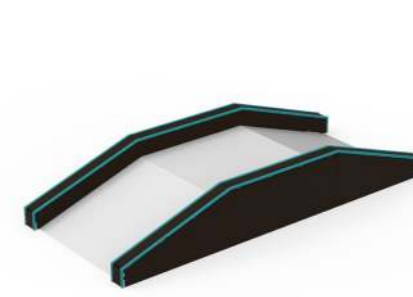

Рампа «Флайбокс с радиусом» 0601
Aviator 623.06.01
11,7 x 3 x 1,2 м

Рампа «Волна»
Aviator 623.01.50
2 x 1 x 0,4 м

Рампа «Горка»
Aviator 623.04.50
3,37 x 2,4 x 1,1 м

Рампа «Мост»
Aviator 623.07.50
4,5 x 1,9 x 0,7 м