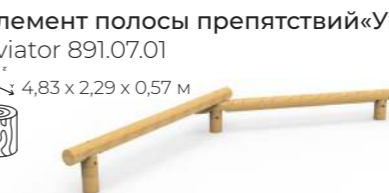

Aviator 891.07.01

↑ 4,83 x 2,29 x 0,57 м