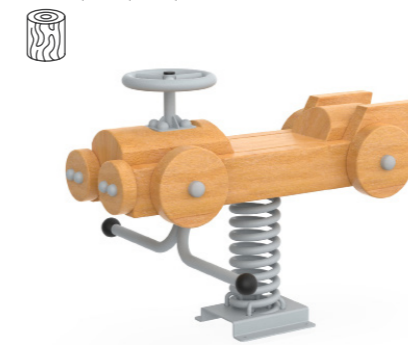

Качалка на пружине «Джип»
Aviator 896.24 исп.1
2,7 x 1,27 x 1,4 м

Качалка «Мустанг»
Aviator 896.25
1,8 x 0,55 x 1,3 м

Качалка на пружине Тип 4 «Двойная»
Aviator 443.29 исп.4
1 x 0,23 x 0,7 м

Качалка на пружине «Машинка»
Aviator 443.29 исп.16
0,8 x 0,6 x 0,8 м