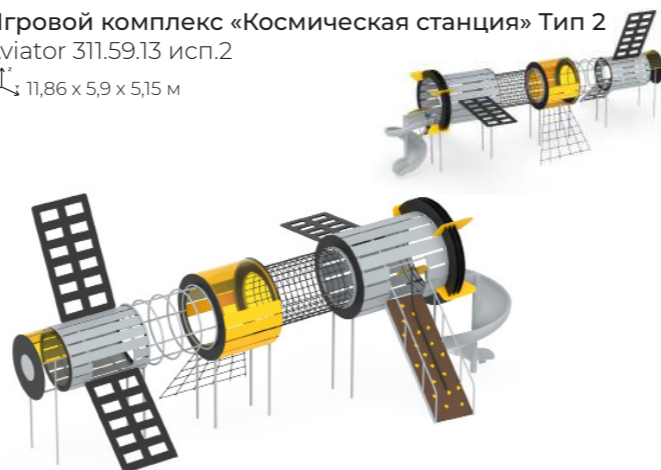

Игровой комплекс «На пляже»
Aviator 311.13.01 исп.2
4,49 x 3,8 x 3,65 м

Игровой комплекс «Смотровая площадка»
Aviator 311.12.01 исп.2
8,7 x 2,2 x 5,5 м

Игровой комплекс «Смотровая площадка с боксом»
Aviator 311.12.01 исп.3
8,8 x 6 x 5,5 м

Игровой комплекс «Космическая станция» Тип 1
Aviator 311.59.13 исп.1
11,43 x 4,85 x 5,4 м

Игровой комплекс «Космическая станция» Тип 2
Aviator 311.59.13 исп.2
11,86 x 5,9 x 5,15 м

Игровой комплекс «Маяк»
Aviator 313.01.05 исп.1
4,7 x 7,7 x 7,49 м