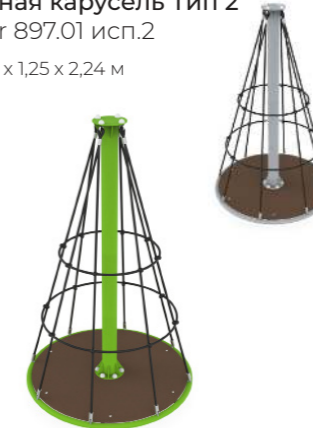

Канатная карусель Тип 2
Aviator 897.01 исп.2

3 ↑ 1,25 x 1,25 x 2,24 м