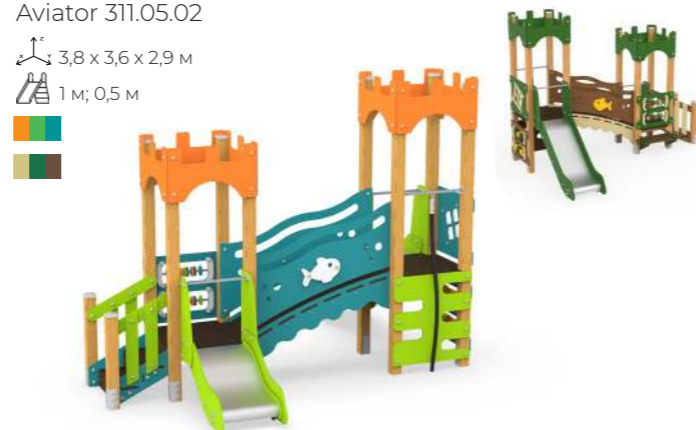

Детский игровой комплекс «Подводный замок»
Aviator 311.05.02

3,8 x 3,6 x 2,9 м
1 м; 0,5 м