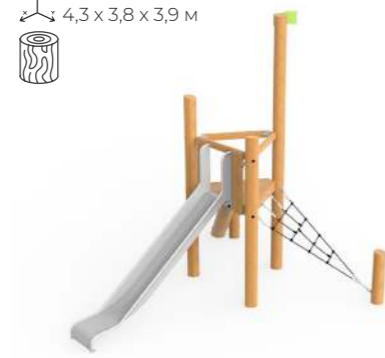

Игровой комплекс «Островок» Тип 3
Aviator 895.02 исп.3

4,3 x 3,8 x 3,9 м