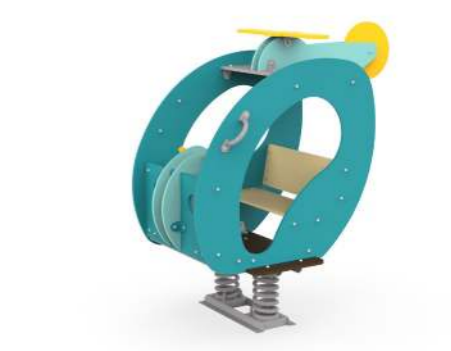

Качалка на пружине «Вертолетик»
Aviator 443.15 исп.1

↕ 1,3 x 0,86 x 1,4 м