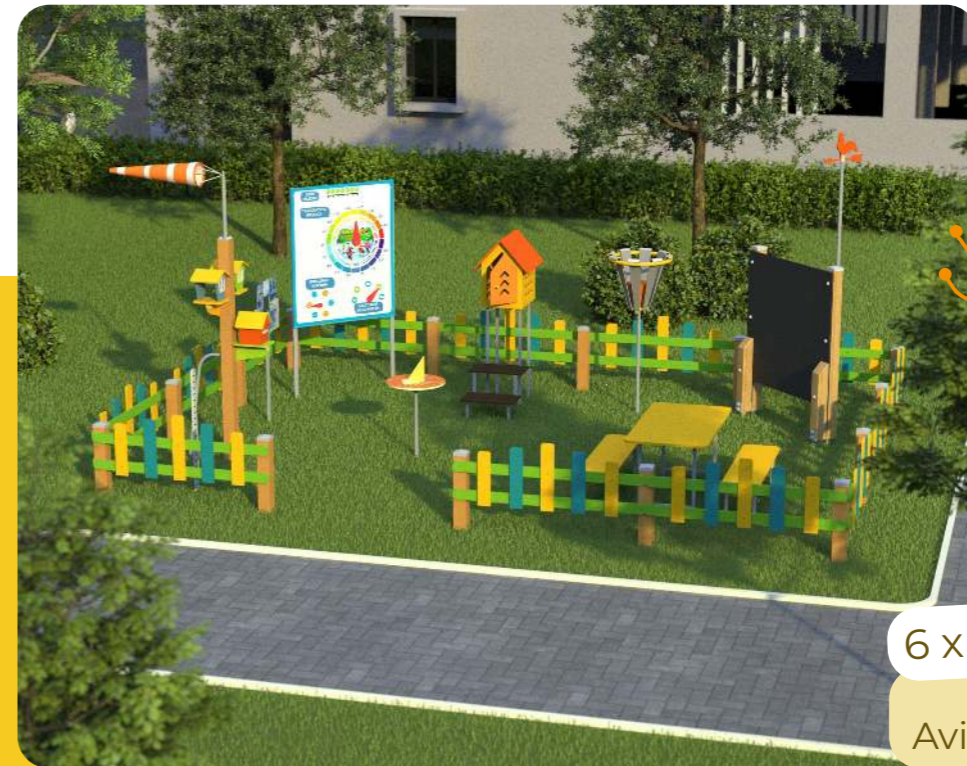

МЕТЕОПЛОЩАДКА

«Лайт»
Aviator 337.00.01

4 x 4 м

«Стандарт»
Aviator 337.00.02

6 x 4 м

6 x 4 м

«Макси»
Aviator 337.00.03

Баскетбольный щит «Жираф»