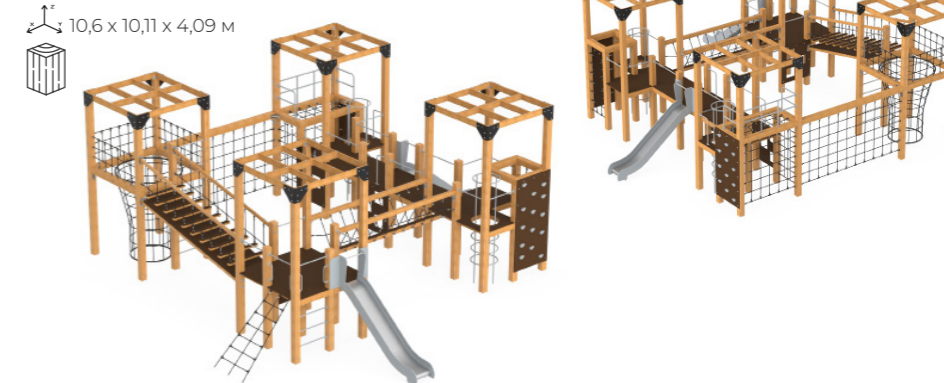

Детский игровой комплекс «Гуливер» Тип 7
Aviator 311.59.12 исп.7