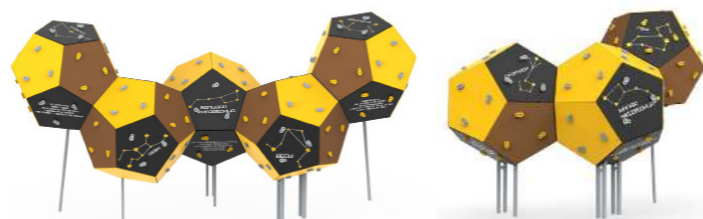

Aviator 150.01
 урна круглая
 поворотная

3

Aviator 311.03.05 SM2
 игровой комплекс 2

Aviator 321.05 SM1
 домик "Смарт-мини"

Aviator 442.01 SM2
 качалка на пружине
 "Смарт-комета"

Aviator 451.02 SM2
 карусель с рулем "Смарт 2"

Домик «Пирс» Тип 1
Aviator 324.01 исп.1
1,69 x 1,24 x 2,65 м

СЕРИЯ ПИРС

Игровой комплекс «Луноход»
Aviator 311.59.02 исп.10
3,44 x 2,45 x 2,45 м

Игровой комплекс «Космические кубы» Тип 3
Aviator 311.59.07 исп.5
3,73 x 2,8 x 2,2 м

Игровой комплекс «Космические кубы» Тип 5
Aviator 311.59.07 исп.7
4,4 x 5 x 3 м

Игровой комплекс «Бриз»
Aviator 311.05 исп.3
3,2 x 2,08 x 3,65 м

Игровой комплекс «Причал»
Aviator 311.09.01 исп.2
4,8 x 2,9 x 3,3 м

Игровой комплекс «Морской бокс»
Aviator 311.12.01 исп.1
4,5 x 3,9 x 4,9 м

Игровой комплекс «Космический корабль»
Aviator 311.59.14 исп.1
10,5 x 8,56 x 4 м

Лаз-додекаэдр «Космос» Тип 5 / Тип 3
Aviator 550.09.05 / 550.09.03
6,24 x 2,31 x 2,44 м 3,94 x 2,31 x 2,4 м