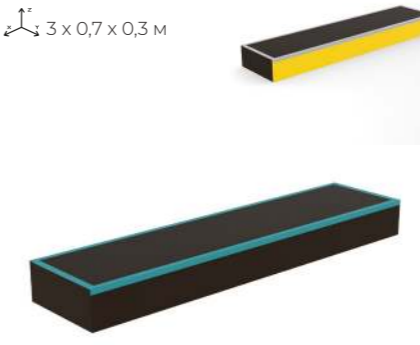

5,35 x 3,06 x 2,5 м

Бордю
Aviator 623.02.01
2 x 0,4 x 0,3 м

Грайндбокс h=0.3
Aviator 623.02.02
3 x 0,7 x 0,3 м

Wave Элемент 0301
Aviator 623.03.01
4 x 0,7 x 1,2 м

Рельс прямой
Aviator 623.00.01
4,5 x 0,05 x 0,25 м