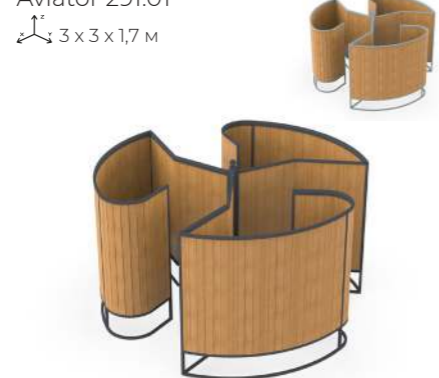

Гамак «Карон» малый (деревянные стойки)
Aviator 172.01.02
3,8 x 0,95 x 1,55 м

Гамак «Карон» (металлические стойки)
Aviator 172.02.01
4,8 x 1,4 x 1,55 м

Шезлонг «Океан»
Aviator 171.03
1,78 x 0,54 x 0,45 м

Шезлонг «Бали»
Aviator 171.04
1,9 x 0,7 x 0,9 м

Шезлонг «Мистраль»
Aviator 171.12
1,63 x 0,6 x 0,92 м

Гамак «Карон» (деревянные стойки)
Aviator 172.02.02
4,8 x 1,4 x 1,55 м

Пляжная раздевалка «Сектор»
Aviator 291.01
3 x 3 x 1,7 м