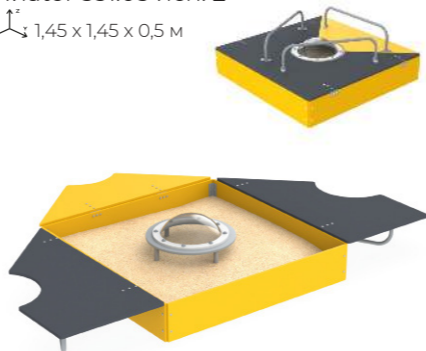

СЕРИЯ
«СМАРТ»

3

СЕРИЯ КОСМОС

Качалка на пружине «Космолет»
Aviator 443.03
1,25 x 0,95 x 0,8 м

Песочница «Космолет»
Aviator 351.05 исп. 2
1,45 x 1,45 x 0,5 м

Фотостенд «Водолаз»
Aviator 333.09
1 x 0,13 x 1,3 м