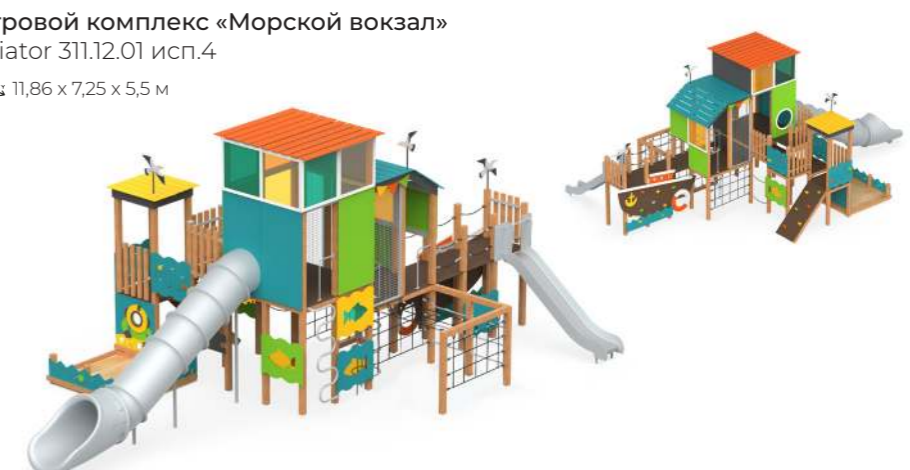

Игровой комплекс «Морской вокзал»
Aviator 311.12.01 исп.4
11,86 x 7,25 x 5,5 м