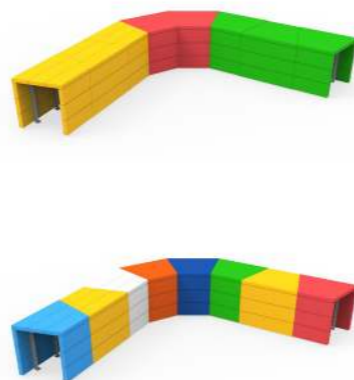

Блок табуретов «Сектор»
Aviator 110.50
По запросу