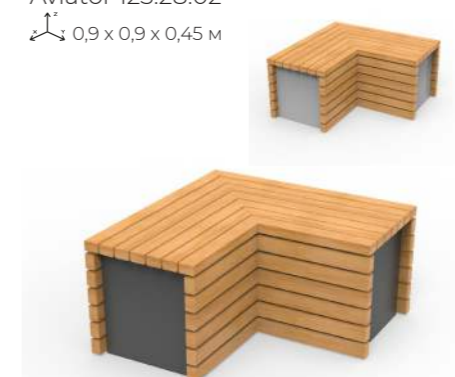

Кресло поворотное «Амелия»
Aviator 170.05
0,7 x 0,5 x 0,95 м

Скамейка «Тетрис» угловая
Aviator 123.28.02
0,9 x 0,9 x 0,45 м