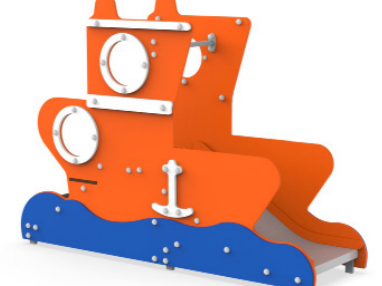

1,87 x 0,55 x 1,4 м
0,65 м