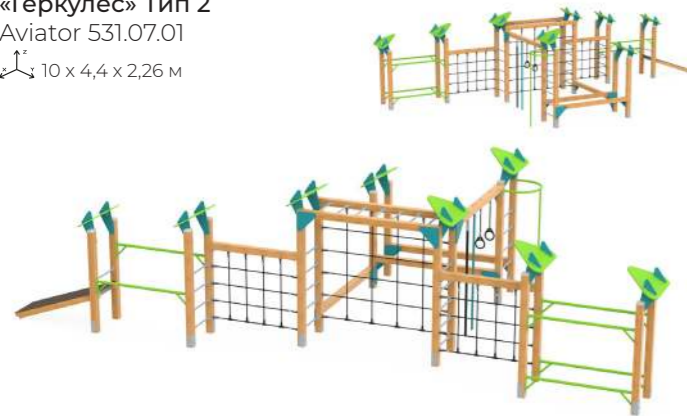

Спортивный комплекс «Звездочка»
Aviator 532.02
6,05 x 0,75 x 1,7 м

СПОРТИВНОЕ ОБОРУДОВАНИЕ

КАНАТНЫЕ ЛАЗЫ