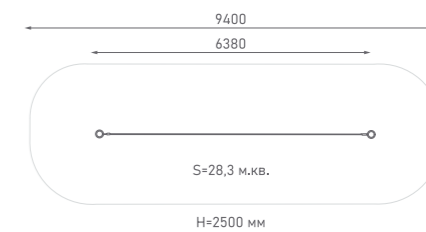

Канатная конструкция

ЭКО-33202

Возраст: 6—12 лет

Канатная конструкция

ЭКО-33203

Возраст: 6—12 лет

Канатная конструкция

ЭКО-33204