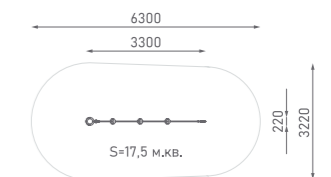

Канатная конструкция

ЭКО-33302

Возраст: 6—12 лет

Высота от уровня земли до верхнего края столба — 2500 мм.
Высота холма — 1000 мм. Высота столба — 1500 мм.
Длина конструкции из каната вдоль холма — 3250 мм.

Канатная конструкция

ЭКО-33303

Возраст: 6—12 лет

Высота от уровня земли до верхнего края столба — 3000 мм.
Высота холма — 1500 мм. Высота столба — 1500 мм.
Длина конструкции из каната вдоль холма — 4100 мм.