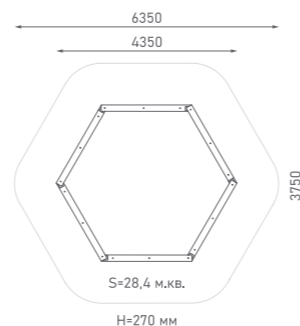

Песочница

ЭКО-051003

Возраст: от 1 года