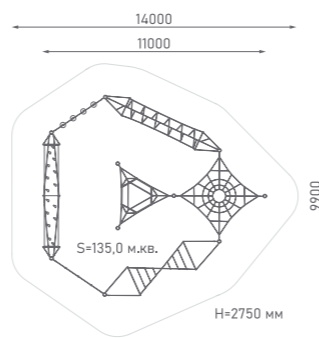

Канатный комплекс

ЭКО-33503

Возраст: 6—12 лет