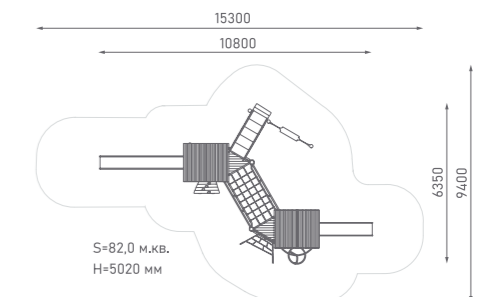

ЭКО-071102

Возраст: 6—12 лет
Высота горки: 1500 мм

Игровой комплекс

ЭКО-071103

Возраст: 6—12 лет
Высота горки 1: 1500 мм
Высота горки 2: 2500 мм

Игровой комплекс

ЭКО-071104

Возраст: 6—12 лет
Высота горки: 1500 мм

Игровой комплекс

ЭКО-071105

Возраст: 6—12 лет
Высота горки: 2500 мм

Игровой комплекс

ЭКО-071106

Возраст: 6—12 лет
Высота горки 1: 1500 мм
Высота горки 2: 2500 мм

ЭКО-071201

Игровой комплекс

Возраст: 6—12 лет
Высота горки: 1500 мм

ЭКО-071202

Игровой комплекс

Возраст: 6—12 лет
Высота горки: 1800 мм

Игровой комплекс

ЭКО-071204

Возраст: 6—12 лет
Высота горки 1: 1800 мм
Высота горки 2: 6100 мм

Игровой комплекс

ЭКО-071205

Возраст: 6—12 лет
Высота горки 1: 1500 мм
Высота горки 2: 4600 мм

Игровой комплекс

ЭКО-071206

Возраст: 6—12 лет
Высота горки 1: 1500 мм
Высота горки 2: 4600 мм
Высота горки 3: 6100 мм

ЭКО-071207