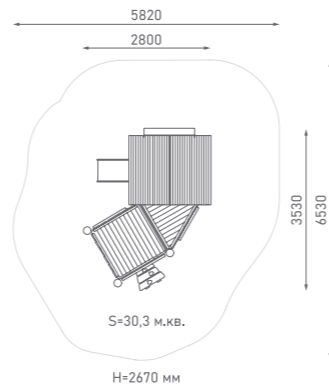

Игровой комплекс

ЭКО-070001

Возраст: 2—4 года
Высота горки: 600 мм

Игровой комплекс

ЭКО-070002

Возраст: 2—4 года
Высота горки: 600 мм

Игровой комплекс

ЭКО-070003

Возраст: 2—4 года
Высота горки: 600 мм

Игровой комплекс

ЭКО-070004

Возраст: 2—4 года
Высота горки: 600 мм

Игровой комплекс

ЭКО-071008

Возраст: 2—10 лет
Высота горки: 1000 мм

Игровой комплекс