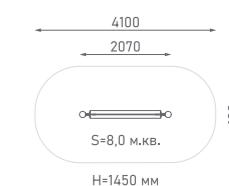

Элемент для развития ловкости

ЭКО-091013

Возраст: 6—12 лет