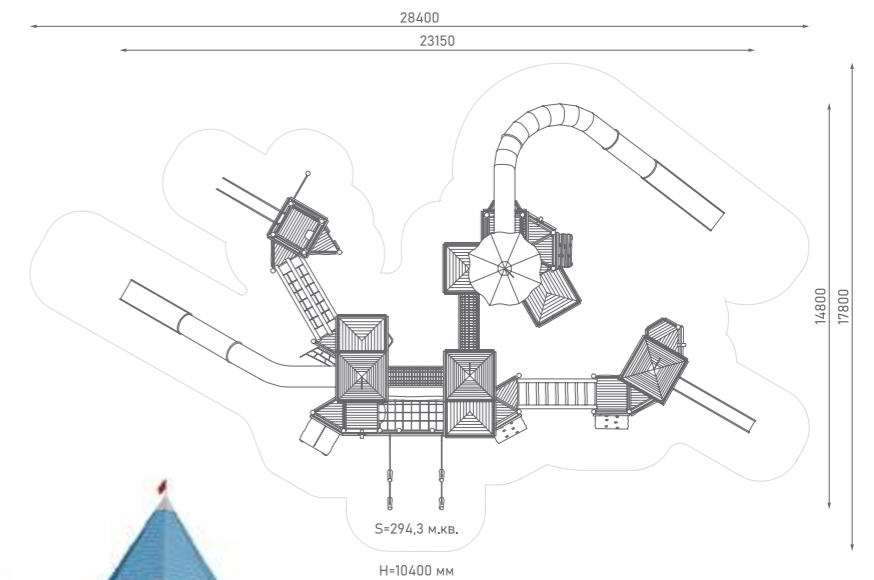

Игровой комплекс

Возраст: 6—12 лет
Высота горки: 2500 мм

ЭКО-071208

Игровой комплекс

Возраст: 6—12 лет
Высота горки: 1500 мм

ЭКО-071209

Игровой комплекс

Возраст: 6—12 лет
Высота горки: 1500 мм

Игровой комплекс

ЭКО-071210

Возраст: 6—12 лет
Высота горки 1: 3400 мм
Высота горки 2: 6100 мм

Игровой комплекс

ЭКО-071211

Возраст: 6—12 лет
Высота горки 1: 2500 мм
Высота горки 2: 4600 мм
Высота горки 3: 6100 мм