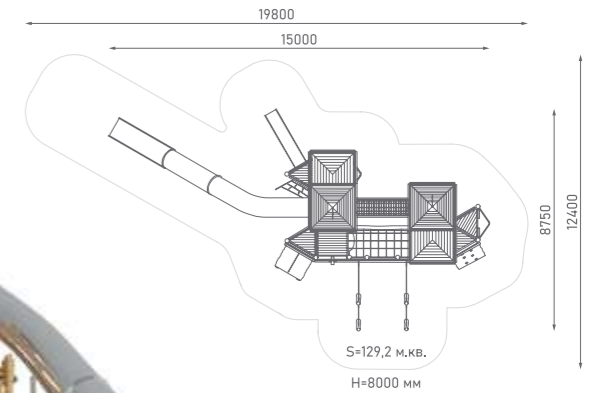

Игровой комплекс

ЭКО-071105

Возраст: 6—12 лет
Высота горки: 2500 мм

Игровой комплекс

ЭКО-071106

Возраст: 6—12 лет
Высота горки 1: 1500 мм
Высота горки 2: 2500 мм

ЭКО-071201

Игровой комплекс

Возраст: 6—12 лет
Высота горки: 1500 мм

ЭКО-071202

Игровой комплекс

Возраст: 6—12 лет
Высота горки: 1800 мм

Игровой комплекс

ЭКО-071204

Возраст: 6—12 лет
Высота горки 1: 1800 мм
Высота горки 2: 6100 мм

Игровой комплекс

ЭКО-071205

Возраст: 6—12 лет
Высота горки 1: 1500 мм
Высота горки 2: 4600 мм

Игровой комплекс

ЭКО-071206

Возраст: 6—12 лет
Высота горки 1: 1500 мм
Высота горки 2: 4600 мм
Высота горки 3: 6100 мм

ЭКО-071207

Игровой комплекс

Возраст: 6—12 лет
Высота горки: 2500 мм

ЭКО-071208

Игровой комплекс

Возраст: 6—12 лет
Высота горки: 1500 мм

ЭКО-071209

Игровой комплекс

Возраст: 6—12 лет
Высота горки: 1500 мм