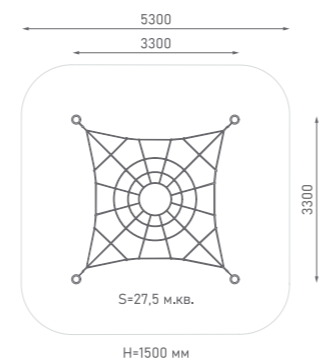

Возраст: 6—12 лет

Канатная конструкция

ЭКО-33101

Возраст: 6—12 лет

Канатная конструкция

ЭКО-33102

Возраст: 6—12 лет

Канатная конструкция