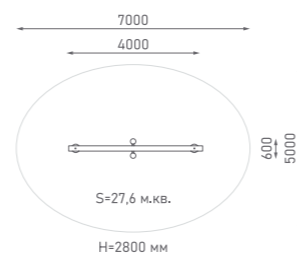

Качели-балансир

ЭКО-041003

Возраст: 4—10 лет