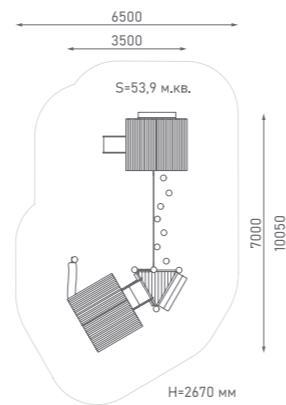

Игровой комплекс

ЭКО-070001

Возраст: 2—4 года
Высота горки: 600 мм

Игровой комплекс

ЭКО-070002

Возраст: 2—4 года
Высота горки: 600 мм

Игровой комплекс

ЭКО-070003

Возраст: 2—4 года
Высота горки: 600 мм

Игровой комплекс

ЭКО-070004

Возраст: 2—4 года
Высота горки: 600 мм

Игровой комплекс

ЭКО-071008

Возраст: 2—10 лет
Высота горки: 1000 мм

Игровой комплекс