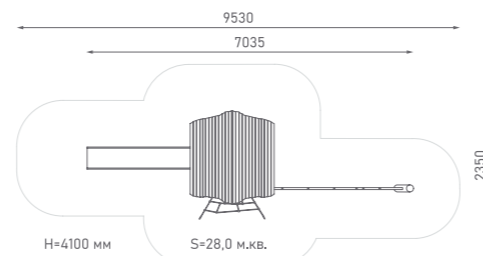

Возраст: 4—10 лет
Высота горки: 1500 мм

Игровой комплекс

ЭКО-071003

Возраст: 4—10 лет
Высота горки: 1500 мм

Игровой комплекс

ЭКО-071004

Возраст: 4—10 лет
Высота горки: 1500 мм

Игровой комплекс

ЭКО-071005

Возраст: 3—10 лет
Высота горки: 1500 мм

Игровой комплекс

ЭКО-071006

Возраст: 4—10 лет
Высота горки: 1500 мм

Игровой комплекс

ЭКО-071007

Возраст: 4—10 лет
Высота горки: 1500 мм

Игровой комплекс

ЭКО-071009

Возраст: 3—10 лет

Игровой комплекс

ЭКО-071010

Возраст: 4—10 лет
Высота горки: 1000 мм

Игровой комплекс

ЭКО-071011

Возраст: 4—10 лет
Высота горки: 1000 мм

Игровой комплекс

ЭКО-071012

Возраст: 3—10 лет
Высота горки: 1500 мм

Игровой комплекс

ЭКО-071013

Возраст: 4—11 лет
Высота горки: 1500 мм

Игровой комплекс