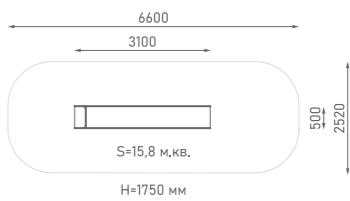

Горка из нержавеющей стали

ГГН-500.1750.005

Возраст: 4—10 лет