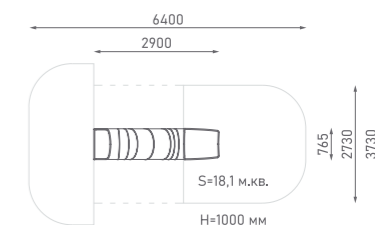

ГГТН-765.1500.002

Возраст: 4—10 лет

Горка-труба из нержавеющей стали

ГГТН-765.2000.003

Возраст: 4—10 лет

Горка-труба из нержавеющей стали

ГГТН-765.2500.004

Возраст: 6—12 лет