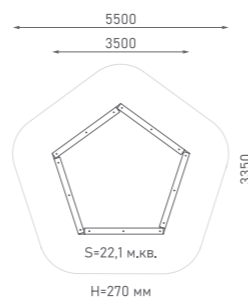

Песочница

ЭКО-051002

Возраст: от 1 года