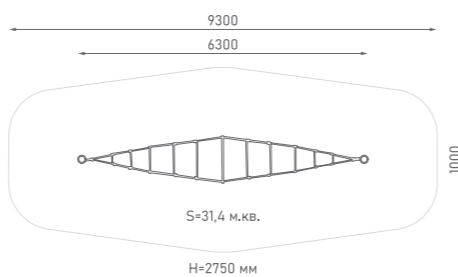

Канатная конструкция

ЭКО-33207

Возраст: 6—12 лет