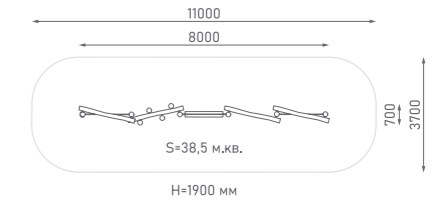

ЭКО-092005

Элемент для развития ловкости

Возраст: 6—12 лет