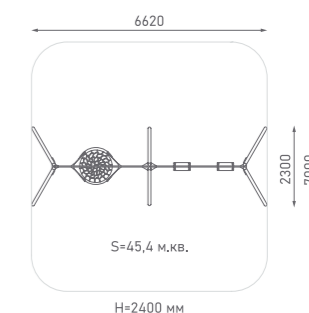

ЭКО-04056

Возраст: 3—10 лет

Качели металлические с подвесом «Гнездо»

ЭКО-04057

Возраст: 4—10 лет

Качели металлические комбинированные

ЭКО-04058

Возраст: 4—10 лет