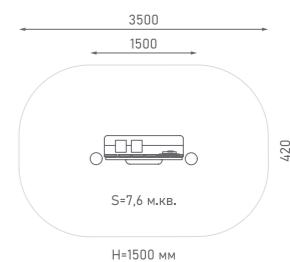

Развивающий элемент

ЭКО-281003

Возраст: 2—10 лет