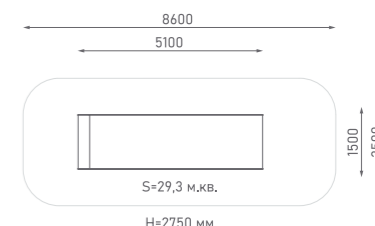

ГГТН-765.1500.002

Возраст: 4—10 лет

Горка-труба из нержавеющей стали

ГГТН-765.2000.003

Возраст: 4—10 лет

Горка-труба из нержавеющей стали

ГГТН-765.2500.004

Возраст: 6—12 лет