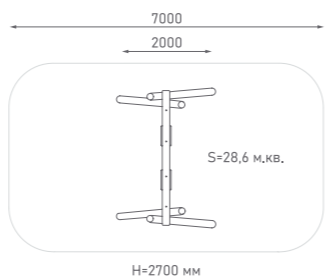

Качели двойные

ЭКО-043003

Возраст: 3—10 лет