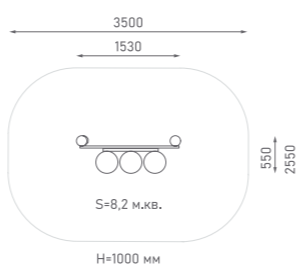

Музыкальный элемент

ЭКО-282002

Возраст: 2—12 лет