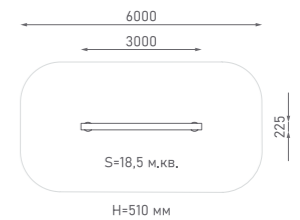

Бревно-балансир на пружине

ЭКО-091015

Возраст: 6—12 лет