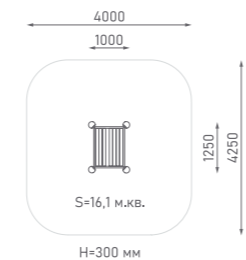

Горка-труба
из нержавеющей стали

ГГТН-765.3000.005

Возраст: 6—12 лет

Горка-труба
из нержавеющей стали

ГГТН-765.3500.006

Возраст: 6—12 лет

Площадка

ЭКО-381001

Площадка

ЭКО-381002

Площадка

ЭКО-381003

Канатная конструкция

ЭКО-33301

Возраст: 6—12 лет

Высота от уровня земли до верхнего края столба — 4200 мм.
Высота холма — 2700 мм. Высота столба — 1500 мм.
Длина конструкции из каната вдоль холма — 6300 мм.