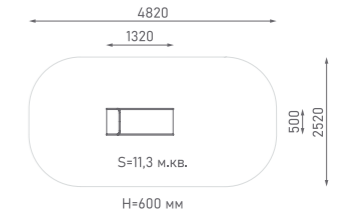

Горка

ЭКО-081001

Возраст: 4—10 лет
Высота горки: 1000 мм

Горка

ЭКО-081002

Возраст: 4—10 лет
Высота горки: 1000 мм

Горка

ЭКО-081003

Возраст: 4—10 лет
Высота горки: 1500 мм

 ЭЛЕМЕНТЫ ДЛЯ ГЕОПЛАСТИКИ

Горка из нержавеющей стали

ГГН-500.600.001

Возраст: 2—6 лет

Горка из нержавеющей стали

ГГН-500.1000.002

Возраст: 2—6 лет