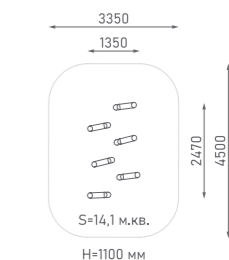

Элемент для развития ловкости

ЭКО-091014

Возраст: 4—12 лет