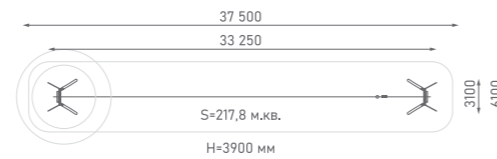

ЭКО-301001

Канатная дорога

Возраст: 4—12 лет