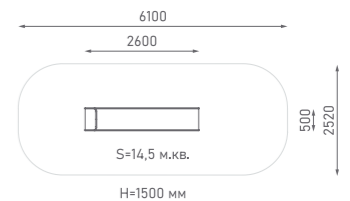

Горка из нержавеющей стали

ГГН-500.1500.004

Возраст: 4—10 лет