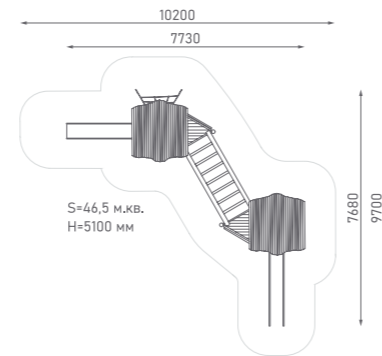

Возраст: 4—10 лет
Высота горки: 1000 мм

Игровой комплекс

ЭКО-071012

Возраст: 3—10 лет
Высота горки: 1500 мм

Игровой комплекс

ЭКО-071013

Возраст: 4—11 лет
Высота горки: 1500 мм

Игровой комплекс

ЭКО-071102

Возраст: 6—12 лет
Высота горки: 1500 мм

Игровой комплекс

ЭКО-071103

Возраст: 6—12 лет
Высота горки 1: 1500 мм
Высота горки 2: 2500 мм

Игровой комплекс

ЭКО-071104

Возраст: 6—12 лет
Высота горки: 1500 мм