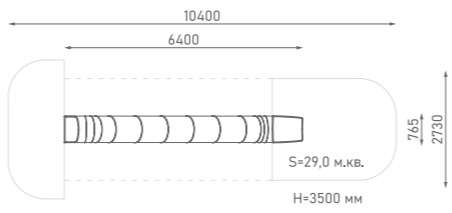

Горка-труба
из нержавеющей стали

ГГТН-765.3500.006

Возраст: 6—12 лет