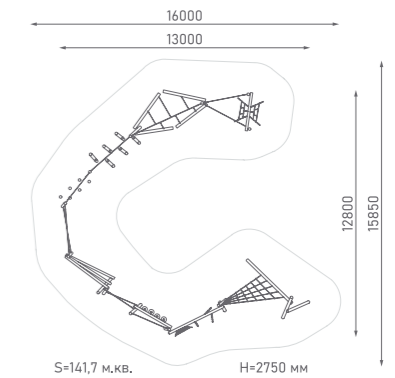

ЭКО-092012

Элемент для развития ловкости

Возраст: 6—12 лет