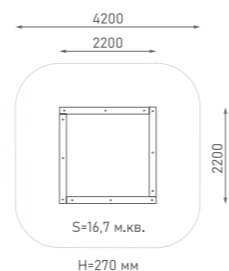

ПЕСОЧНИЦЫ

Песочница

ЭКО-051001

Возраст: от 1 года