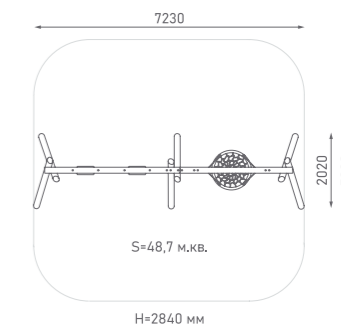

Качели комбинированные

ЭКО-048101

Возраст: 4—11 лет