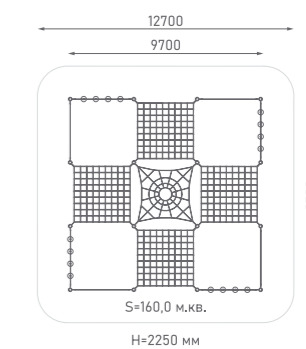

Канатный комплекс

ЭКО-33502

Возраст: 6—12 лет