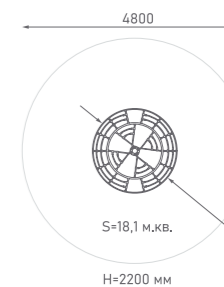

ЭКО-04410

Возраст: 4—12 лет

Карусель с полом из резиновой крошки

ЭКО-04412

Возраст: 4—12 лет

Карусель

ЭКО-04413

Возраст: 4—12 лет