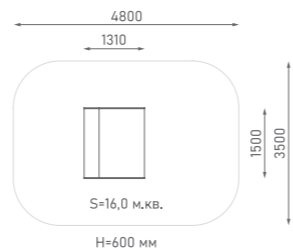

Горка из нержавеющей стали

ГГН-1500.600.001

Возраст: 2—6 лет