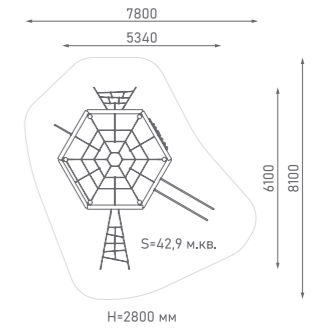

ЭКО-092004

Элемент для развития ловкости

Возраст: 6—12 лет