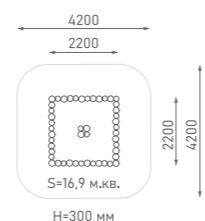

Песочница

ЭКО-051004

Возраст: от 1 года