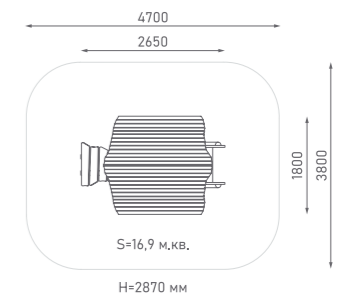

Домик

ЭКО-061003

Возраст: 2—8 лет