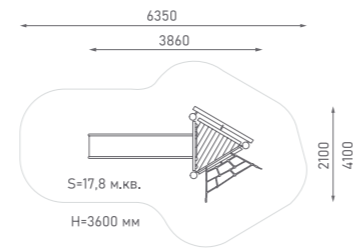

Возраст: 4—10 лет
Высота горки: 1500 мм

Игровой комплекс

ЭКО-071003

Возраст: 4—10 лет
Высота горки: 1500 мм

Игровой комплекс

ЭКО-071004

Возраст: 4—10 лет
Высота горки: 1500 мм

Игровой комплекс

ЭКО-071005

Возраст: 3—10 лет
Высота горки: 1500 мм

Игровой комплекс

ЭКО-071006

Возраст: 4—10 лет
Высота горки: 1500 мм

Игровой комплекс

ЭКО-071007

Возраст: 4—10 лет
Высота горки: 1500 мм

Игровой комплекс

ЭКО-071009

Возраст: 3—10 лет

Игровой комплекс

ЭКО-071010

Возраст: 4—10 лет
Высота горки: 1000 мм

Игровой комплекс

ЭКО-071011

Возраст: 4—10 лет
Высота горки: 1000 мм

Игровой комплекс

ЭКО-071012

Возраст: 3—10 лет
Высота горки: 1500 мм

Игровой комплекс

ЭКО-071013

Возраст: 4—11 лет
Высота горки: 1500 мм

Игровой комплекс