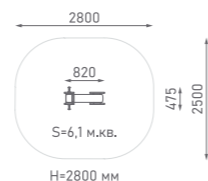

Качалка на пружине

ЭКО-042101

Возраст: 3—8 лет