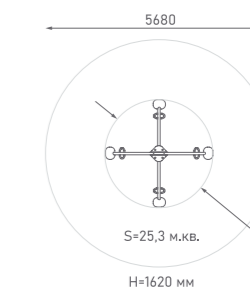

ЭКО-04410

Возраст: 4—12 лет

Карусель с полом из резиновой крошки

ЭКО-04412

Возраст: 4—12 лет

Карусель

ЭКО-04413

Возраст: 4—12 лет