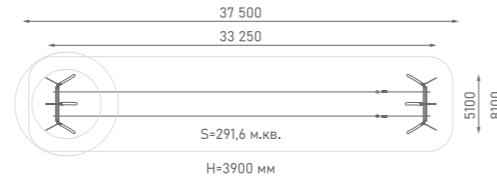

ЭКО-301002

Канатная дорога

Возраст: 4—12 лет