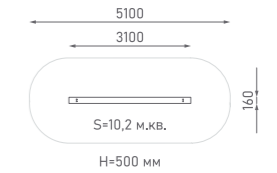

Бревно-балансир

ЭКО-091001

Возраст: 3—12 лет