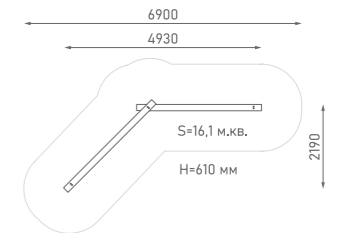

Бревно-балансир двойное

ЭКО-091002

Возраст: 3—12 лет