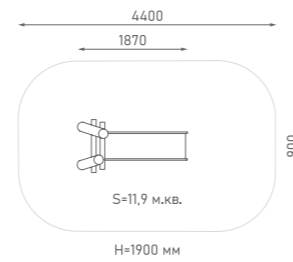

Горка

ЭКО-081001

Возраст: 4—10 лет
Высота горки: 1000 мм

Горка

ЭКО-081002

Возраст: 4—10 лет
Высота горки: 1000 мм

Горка

ЭКО-081003