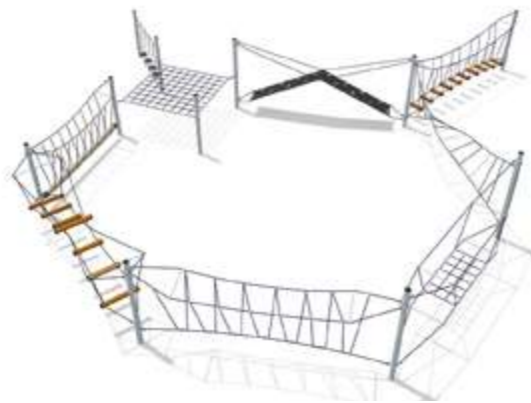

ПРОСТРАНСТВЕННЫЕ КАНАТНЫЕ КОНСТРУКЦИИ

Пространственная канатная конструкция

ЭКО-34001

Возраст: 6—12 лет

Пространственная канатная конструкция

ЭКО-34002

Возраст: 6—12 лет

Пространственная канатная конструкция