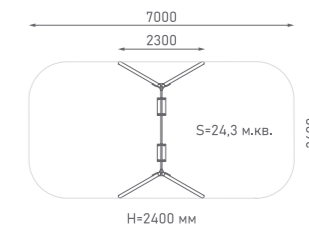

Качели металлические

ЭКО-04056

Возраст: 3—10 лет