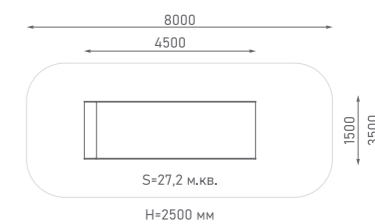

ГГТН-765.1500.002

Возраст: 4—10 лет

Горка-труба из нержавеющей стали

ГГТН-765.2000.003

Возраст: 4—10 лет

Горка-труба из нержавеющей стали

ГГТН-765.2500.004

Возраст: 6—12 лет