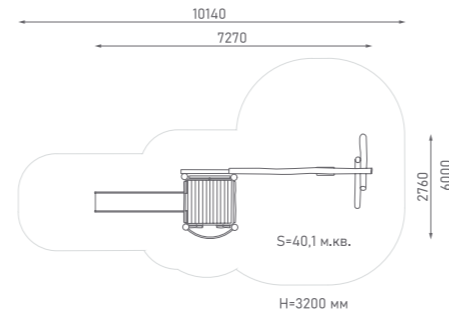

Возраст: 4—10 лет
Высота горки: 1000 мм

Игровой комплекс

ЭКО-071012

Возраст: 3—10 лет
Высота горки: 1500 мм

Игровой комплекс

ЭКО-071013

Возраст: 4—11 лет
Высота горки: 1500 мм

Игровой комплекс

ЭКО-071102

Возраст: 6—12 лет
Высота горки: 1500 мм

Игровой комплекс

ЭКО-071103

Возраст: 6—12 лет
Высота горки 1: 1500 мм
Высота горки 2: 2500 мм

Игровой комплекс

ЭКО-071104

Возраст: 6—12 лет
Высота горки: 1500 мм