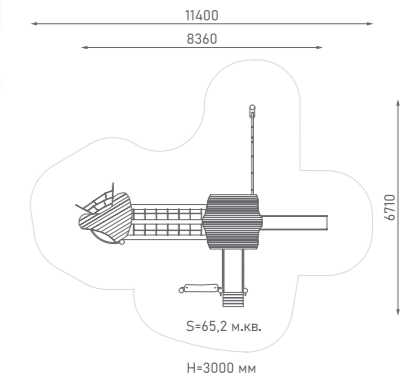

Возраст: 4—10 лет
Высота горки: 1500 мм

Игровой комплекс

ЭКО-071003

Возраст: 4—10 лет
Высота горки: 1500 мм

Игровой комплекс

ЭКО-071004

Возраст: 4—10 лет
Высота горки: 1500 мм

Игровой комплекс

ЭКО-071005

Возраст: 3—10 лет
Высота горки: 1500 мм

Игровой комплекс

ЭКО-071006

Возраст: 4—10 лет
Высота горки: 1500 мм

Игровой комплекс

ЭКО-071007

Возраст: 4—10 лет
Высота горки: 1500 мм