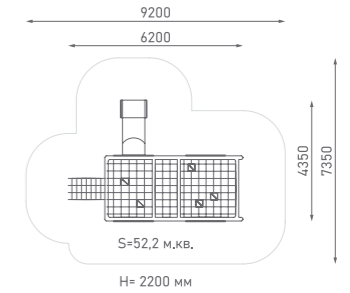

Пространственная канатная конструкция

34604

Возраст: 6—12 лет

Пространственная канатная конструкция

34605

Возраст: 6—12 лет

Пространственная канатная конструкция

34606