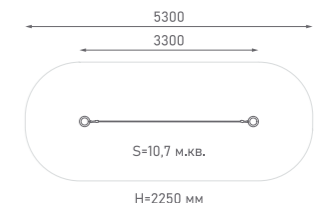

Канатная конструкция

ЭКО-33008

Возраст: 6—12 лет