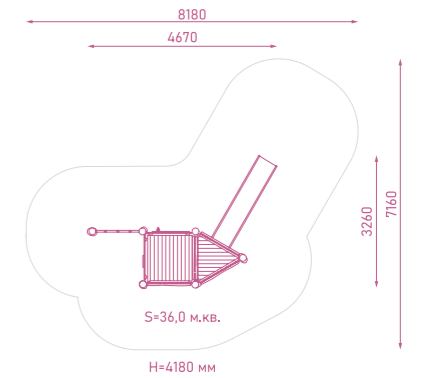

Возраст: 4—10 лет
Высота горки: 1000 мм

Игровой комплекс

ЭКО-071012

Возраст: 3—10 лет
Высота горки: 1500 мм

Игровой комплекс

ЭКО-071013

Возраст: 4—11 лет
Высота горки: 1500 мм

Игровой комплекс

ЭКО-071102

Возраст: 6—12 лет
Высота горки: 1500 мм

Игровой комплекс

ЭКО-071103

Возраст: 6—12 лет
Высота горки 1: 1500 мм
Высота горки 2: 2500 мм

Игровой комплекс

ЭКО-071104

Возраст: 6—12 лет
Высота горки: 1500 мм

Игровой комплекс

ЭКО-071105

Возраст: 6—12 лет
Высота горки: 2500 мм

Игровой комплекс

ЭКО-071106

Возраст: 6—12 лет
Высота горки 1: 1500 мм
Высота горки 2: 2500 мм

ЭКО-071201

Игровой комплекс

Возраст: 6—12 лет
Высота горки: 1500 мм

ЭКО-071202

Игровой комплекс

Возраст: 6—12 лет
Высота горки: 1800 мм

Игровой комплекс

ЭКО-071204

Возраст: 6—12 лет
Высота горки 1: 1800 мм
Высота горки 2: 6100 мм

Игровой комплекс