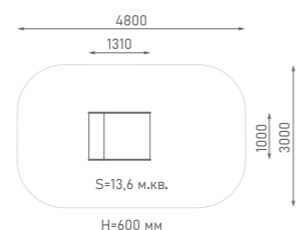

Горка из нержавеющей стали

ГГН-1000.600.001

Возраст: 2—6 лет