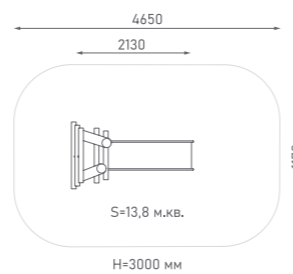

Горка

ЭКО-081001

Возраст: 4—10 лет
Высота горки: 1000 мм

Горка

ЭКО-081002

Возраст: 4—10 лет
Высота горки: 1000 мм

Горка

ЭКО-081003

Возраст: 4—10 лет
Высота горки: 1500 мм

 ЭЛЕМЕНТЫ ДЛЯ ГЕОПЛАСТИКИ

Горка из нержавеющей стали

ГГН-500.600.001

Возраст: 2—6 лет

Горка из нержавеющей стали

ГГН-500.1000.002

Возраст: 2—6 лет