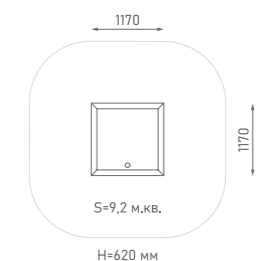

Песочный столик

ЭКО-020301

Возраст: 2—12 лет