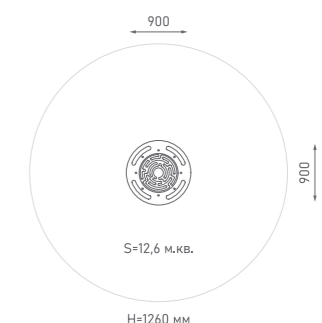

Развивающий элемент
«Лабиринт»

28014

Возраст: 2—12 лет