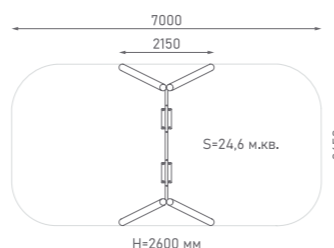

Возраст: 3—10 лет

Качели-гамак

ЭКО-048002

Возраст: 3—10 лет

Качели двойные с металлической перекладиной

ЭКО-043002

Возраст: 3—10 лет

Качели двойные