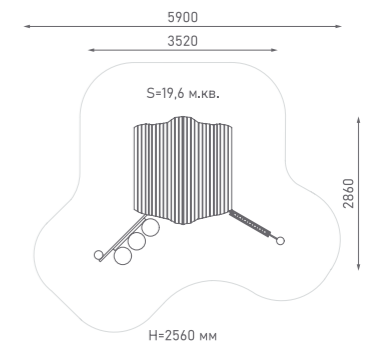

Домик

ЭКО-061004

Возраст: 2—8 лет

СПОРТИВНЫЕ ПЛОЩАДКИ

Ограждения спортивных площадок

Ворота

Воркаут

Спортивные комплексы