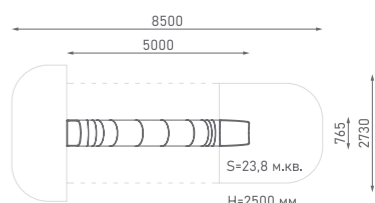

ГГТН-765.1500.002

Возраст: 4—10 лет

Горка-труба из нержавеющей стали

ГГТН-765.2000.003

Возраст: 4—10 лет

Горка-труба из нержавеющей стали

ГГТН-765.2500.004

Возраст: 6—12 лет