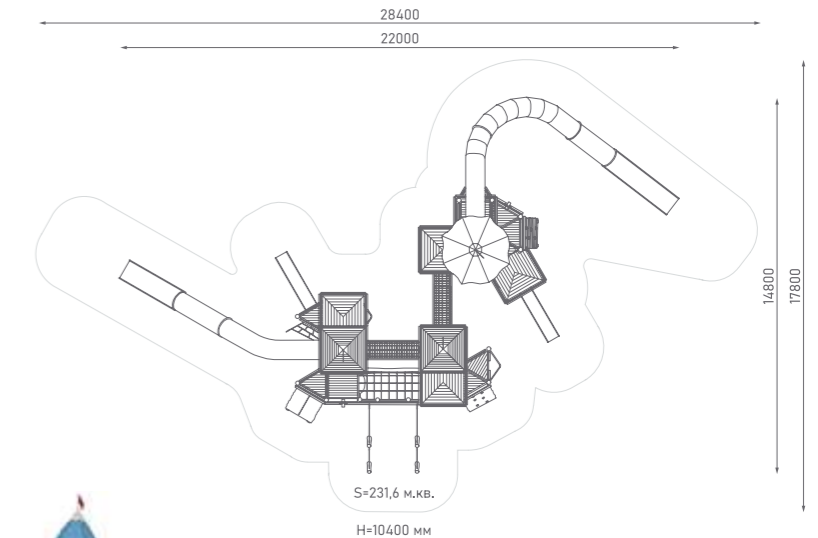

Возраст: 6—12 лет
Высота горки: 1500 мм

ЭКО-071202

Игровой комплекс

Возраст: 6—12 лет
Высота горки: 1800 мм

Игровой комплекс

ЭКО-071204

Возраст: 6—12 лет
Высота горки 1: 1800 мм
Высота горки 2: 6100 мм

Игровой комплекс

ЭКО-071205

Возраст: 6—12 лет
Высота горки 1: 1500 мм
Высота горки 2: 4600 мм

Игровой комплекс

ЭКО-071206

Возраст: 6—12 лет
Высота горки 1: 1500 мм
Высота горки 2: 4600 мм
Высота горки 3: 6100 мм

ЭКО-071207

Игровой комплекс

Возраст: 6—12 лет
Высота горки: 2500 мм

ЭКО-071208

Игровой комплекс

Возраст: 6—12 лет
Высота горки: 1500 мм

ЭКО-071209

Игровой комплекс

Возраст: 6—12 лет
Высота горки: 1500 мм

Игровой комплекс

ЭКО-071210

Возраст: 6—12 лет
Высота горки 1: 3400 мм
Высота горки 2: 6100 мм

Игровой комплекс

ЭКО-071211

Возраст: 6—12 лет
Высота горки 1: 2500 мм
Высота горки 2: 4600 мм
Высота горки 3: 6100 мм