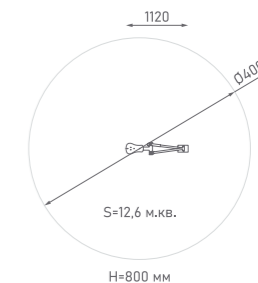

Песочница «Кораблик»

ЭКО-052001

Возраст: от 2 лет

 ОБОРУДОВАНИЕ ДЛЯ ПЕСОЧНЫХ ЗОН

Игровой элемент для песочной зоны «Экскаватор»

ЭКО-025001

Возраст: 2—12 лет

Песочный столик