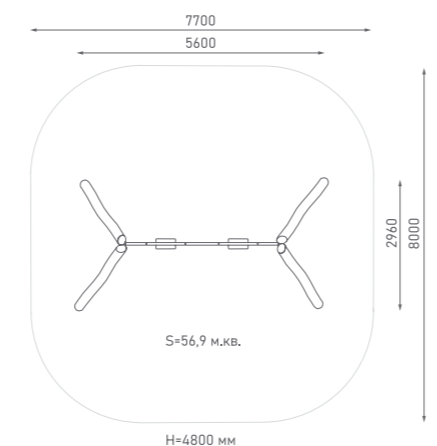

Качели «Гигант»

ЭКО-048203

Возраст: 6—12 лет