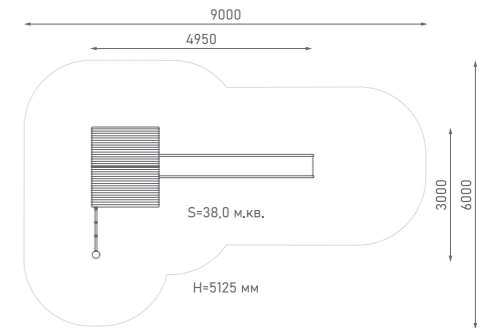

Возраст: 4—10 лет
Высота горки: 1000 мм

Игровой комплекс

ЭКО-071012

Возраст: 3—10 лет
Высота горки: 1500 мм

Игровой комплекс

ЭКО-071013

Возраст: 4—11 лет
Высота горки: 1500 мм

Игровой комплекс

ЭКО-071102

Возраст: 6—12 лет
Высота горки: 1500 мм

Игровой комплекс

ЭКО-071103

Возраст: 6—12 лет
Высота горки 1: 1500 мм
Высота горки 2: 2500 мм

Игровой комплекс

ЭКО-071104

Возраст: 6—12 лет
Высота горки: 1500 мм

Игровой комплекс

ЭКО-071105

Возраст: 6—12 лет
Высота горки: 2500 мм

Игровой комплекс

ЭКО-071106

Возраст: 6—12 лет
Высота горки 1: 1500 мм
Высота горки 2: 2500 мм

ЭКО-071201

Игровой комплекс

Возраст: 6—12 лет
Высота горки: 1500 мм

ЭКО-071202

Игровой комплекс

Возраст: 6—12 лет
Высота горки: 1800 мм

Игровой комплекс

ЭКО-071204

Возраст: 6—12 лет
Высота горки 1: 1800 мм
Высота горки 2: 6100 мм

Игровой комплекс