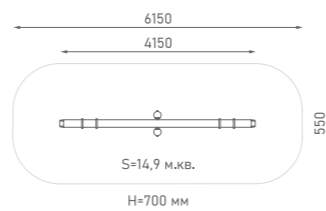

Качели-балансир

ЭКО-041002

Возраст: 4—10 лет