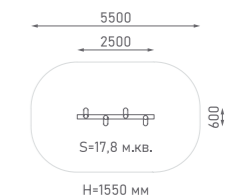

Элемент для развития ловкости

ЭКО-091016

Возраст: 4—12 лет