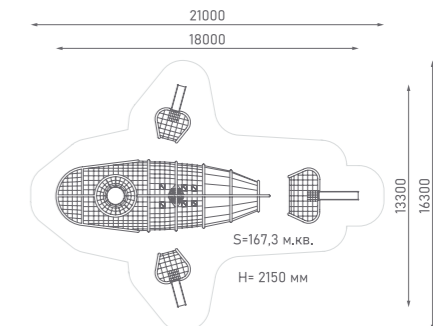

Пространственная канатная конструкция

34604

Возраст: 6—12 лет

Пространственная канатная конструкция

34605

Возраст: 6—12 лет

Пространственная канатная конструкция

34606

Возраст: 6—12 лет

Пространственная канатная конструкция

34607

Возраст: 6—12 лет

Пространственная канатная конструкция

34608

Возраст: 6—12 лет

ЗОНА ОТДЫХА