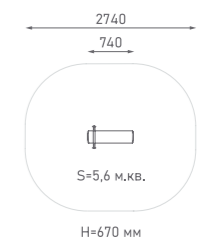

КАЧАЛКИ НА ПРУЖИНЕ

Качалка на пружине

ЭКО-042001

Возраст: 3—8 лет