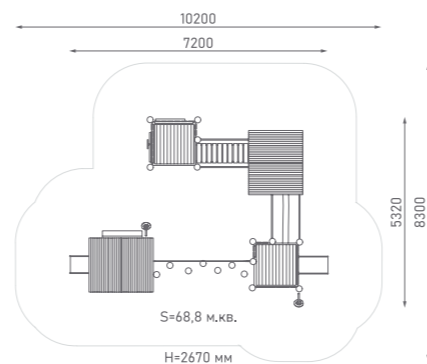

Игровой комплекс

ЭКО-070001

Возраст: 2—4 года
Высота горки: 600 мм

Игровой комплекс

ЭКО-070002

Возраст: 2—4 года
Высота горки: 600 мм

Игровой комплекс

ЭКО-070003

Возраст: 2—4 года
Высота горки: 600 мм

Игровой комплекс

ЭКО-070004

Возраст: 2—4 года
Высота горки: 600 мм

Игровой комплекс

ЭКО-071008

Возраст: 2—10 лет
Высота горки: 1000 мм

Игровой комплекс