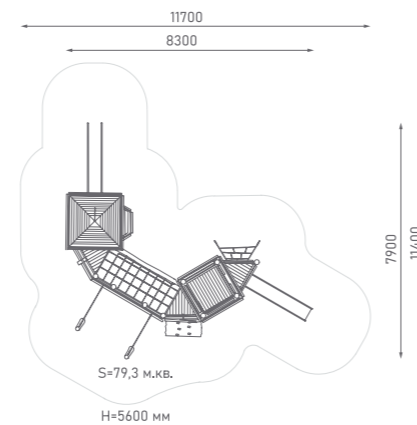

Возраст: 6—12 лет
Высота горки: 1500 мм

ЭКО-071202

Игровой комплекс

Возраст: 6—12 лет
Высота горки: 1800 мм

Игровой комплекс

ЭКО-071204

Возраст: 6—12 лет
Высота горки 1: 1800 мм
Высота горки 2: 6100 мм

Игровой комплекс

ЭКО-071205

Возраст: 6—12 лет
Высота горки 1: 1500 мм
Высота горки 2: 4600 мм

Игровой комплекс

ЭКО-071206

Возраст: 6—12 лет
Высота горки 1: 1500 мм
Высота горки 2: 4600 мм
Высота горки 3: 6100 мм

ЭКО-071207

Игровой комплекс

Возраст: 6—12 лет
Высота горки: 2500 мм

ЭКО-071208

Игровой комплекс

Возраст: 6—12 лет
Высота горки: 1500 мм

ЭКО-071209

Игровой комплекс

Возраст: 6—12 лет
Высота горки: 1500 мм

Игровой комплекс

ЭКО-071210

Возраст: 6—12 лет
Высота горки 1: 3400 мм
Высота горки 2: 6100 мм

Игровой комплекс

ЭКО-071211

Возраст: 6—12 лет
Высота горки 1: 2500 мм
Высота горки 2: 4600 мм
Высота горки 3: 6100 мм