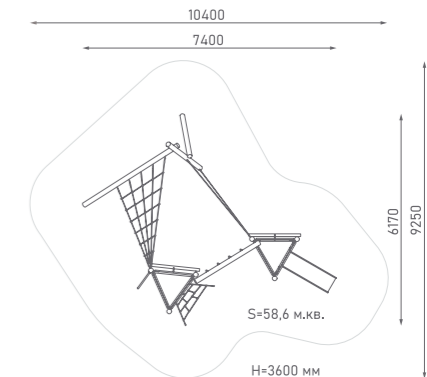

ЭКО-071005

Возраст: 3—10 лет
Высота горки: 1500 мм

Игровой комплекс

ЭКО-071006

Возраст: 4—10 лет
Высота горки: 1500 мм

Игровой комплекс

ЭКО-071007

Возраст: 4—10 лет
Высота горки: 1500 мм

Игровой комплекс

ЭКО-071009

Возраст: 3—10 лет

Игровой комплекс

ЭКО-071010

Возраст: 4—10 лет
Высота горки: 1000 мм

Игровой комплекс

ЭКО-071011

Возраст: 4—10 лет
Высота горки: 1000 мм

Игровой комплекс

ЭКО-071012

Возраст: 3—10 лет
Высота горки: 1500 мм

Игровой комплекс

ЭКО-071013

Возраст: 4—11 лет
Высота горки: 1500 мм

Игровой комплекс

ЭКО-071102

Возраст: 6—12 лет
Высота горки: 1500 мм

Игровой комплекс

ЭКО-071103

Возраст: 6—12 лет
Высота горки 1: 1500 мм
Высота горки 2: 2500 мм

Игровой комплекс

ЭКО-071104

Возраст: 6—12 лет
Высота горки: 1500 мм