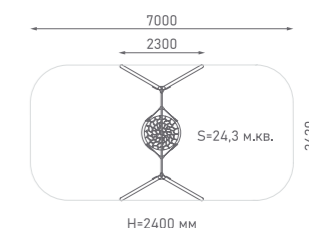

ЭКО-04056

Возраст: 3—10 лет

Качели металлические с подвесом «Гнездо»

ЭКО-04057

Возраст: 4—10 лет

Качели металлические комбинированные

ЭКО-04058

Возраст: 4—10 лет