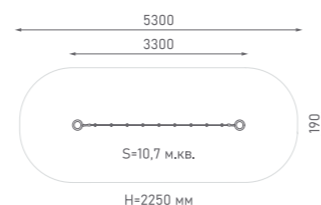

Канатная конструкция

ЭКО-33013

Возраст: 6—12 лет