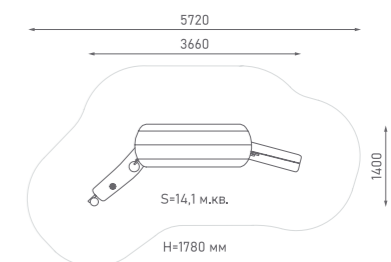

Развивающий элемент

ЭКО-281002

Возраст: 2—10 лет