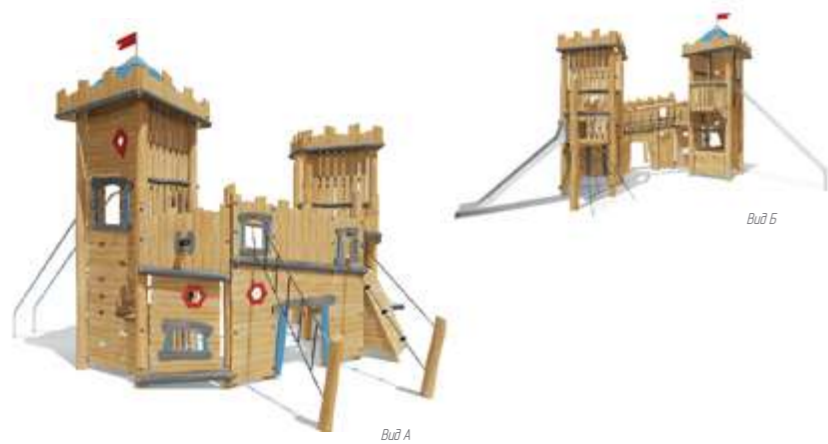

Возраст: 6—12 лет
Высота горки: 1500 мм

ЭКО-071202

Игровой комплекс

Возраст: 6—12 лет
Высота горки: 1800 мм

Игровой комплекс

ЭКО-071204

Возраст: 6—12 лет
Высота горки 1: 1800 мм
Высота горки 2: 6100 мм

Игровой комплекс

ЭКО-071205

Возраст: 6—12 лет
Высота горки 1: 1500 мм
Высота горки 2: 4600 мм

Игровой комплекс

ЭКО-071206

Возраст: 6—12 лет
Высота горки 1: 1500 мм
Высота горки 2: 4600 мм
Высота горки 3: 6100 мм

ЭКО-071207

Игровой комплекс

Возраст: 6—12 лет
Высота горки: 2500 мм

ЭКО-071208

Игровой комплекс

Возраст: 6—12 лет
Высота горки: 1500 мм

ЭКО-071209

Игровой комплекс

Возраст: 6—12 лет
Высота горки: 1500 мм

Игровой комплекс

ЭКО-071210

Возраст: 6—12 лет
Высота горки 1: 3400 мм
Высота горки 2: 6100 мм

Игровой комплекс

ЭКО-071211

Возраст: 6—12 лет
Высота горки 1: 2500 мм
Высота горки 2: 4600 мм
Высота горки 3: 6100 мм