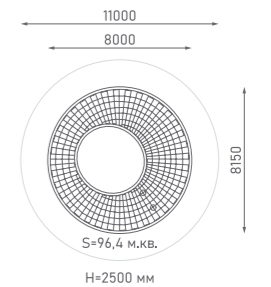

Пространственная канатная конструкция

34205

Возраст: 6—12 лет

Пространственная канатная конструкция

34301

Возраст: 6—12 лет

Пространственная канатная конструкция

34401