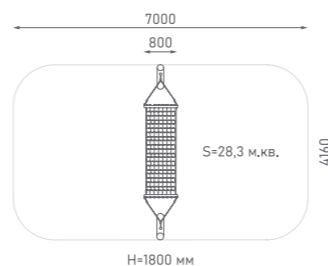

Качели-гамак

ЭКО-048002

Возраст: 3—10 лет