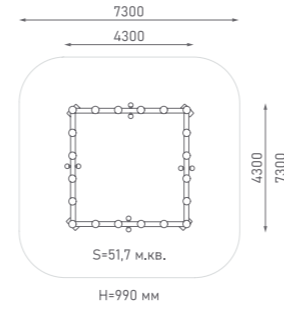

Элемент для развития ловкости

ЭКО-091017

Возраст: 6—12 лет