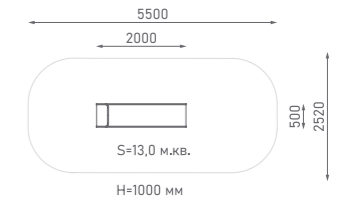

Горка

ЭКО-081001

Возраст: 4—10 лет
Высота горки: 1000 мм

Горка

ЭКО-081002

Возраст: 4—10 лет
Высота горки: 1000 мм

Горка

ЭКО-081003

Возраст: 4—10 лет
Высота горки: 1500 мм

 ЭЛЕМЕНТЫ ДЛЯ ГЕОПЛАСТИКИ

Горка из нержавеющей стали

ГГН-500.600.001

Возраст: 2—6 лет

Горка из нержавеющей стали

ГГН-500.1000.002

Возраст: 2—6 лет