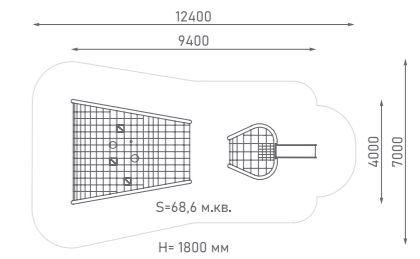

Пространственная канатная конструкция

34606

Возраст: 6—12 лет