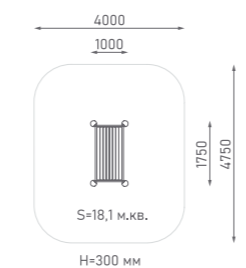

Горка-труба
из нержавеющей стали

ГГТН-765.3000.005

Возраст: 6—12 лет

Горка-труба
из нержавеющей стали

ГГТН-765.3500.006

Возраст: 6—12 лет

Площадка

ЭКО-381001

Площадка

ЭКО-381002

Площадка

ЭКО-381003

Канатная конструкция

ЭКО-33301

Возраст: 6—12 лет

Высота от уровня земли до верхнего края столба — 4200 мм.
Высота холма — 2700 мм. Высота столба — 1500 мм.
Длина конструкции из каната вдоль холма — 6300 мм.