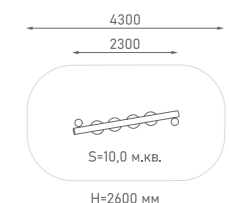

Элемент для развития ловкости

ЭКО-091011

Возраст: 4—12 лет