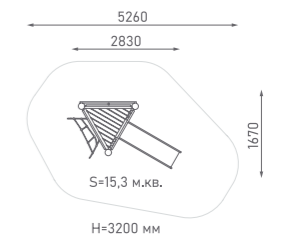

Возраст: 2—4 года
Высота горки: 600 мм

Игровой комплекс

ЭКО-070004

Возраст: 2—4 года
Высота горки: 600 мм

Игровой комплекс

ЭКО-071008

Возраст: 2—10 лет
Высота горки: 1000 мм

Игровой комплекс

ЭКО-071101

Возраст: 2—10 лет
Высота горки: 1000 мм

 ИГРОВЫЕ КОМПЛЕКСЫ

Игровой комплекс

ЭКО-071001

Возраст: 3—8 лет
Высота горки: 1000 мм

Игровой комплекс

ЭКО-071002

Возраст: 4—10 лет
Высота горки: 1500 мм

Игровой комплекс

ЭКО-071003

Возраст: 4—10 лет
Высота горки: 1500 мм

Игровой комплекс

ЭКО-071004

Возраст: 4—10 лет
Высота горки: 1500 мм

Игровой комплекс

ЭКО-071005

Возраст: 3—10 лет
Высота горки: 1500 мм

Игровой комплекс

ЭКО-071006

Возраст: 4—10 лет
Высота горки: 1500 мм

Игровой комплекс

ЭКО-071007

Возраст: 4—10 лет
Высота горки: 1500 мм