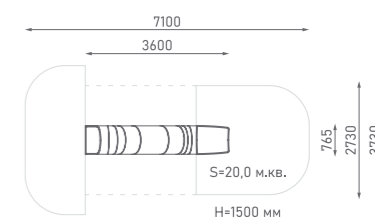

ГГТН-765.1500.002

Возраст: 4—10 лет

Горка-труба из нержавеющей стали

ГГТН-765.2000.003

Возраст: 4—10 лет

Горка-труба из нержавеющей стали

ГГТН-765.2500.004

Возраст: 6—12 лет