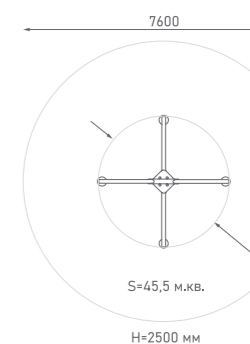

Карусель

ЭКО-04414

Возраст: 6—12 лет