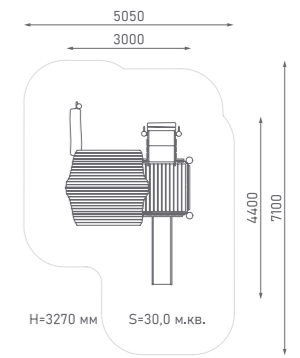

Возраст: 2—4 года
Высота горки: 600 мм

Игровой комплекс

ЭКО-070004

Возраст: 2—4 года
Высота горки: 600 мм

Игровой комплекс

ЭКО-071008

Возраст: 2—10 лет
Высота горки: 1000 мм

Игровой комплекс