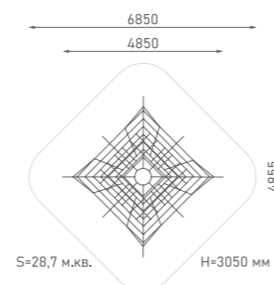

ПРОСТРАНСТВЕННЫЕ КАНАТНЫЕ КОНСТРУКЦИИ

Пространственная канатная конструкция

ЭКО-34001

Возраст: 6—12 лет

Пространственная канатная конструкция

ЭКО-34002

Возраст: 6—12 лет

Пространственная канатная конструкция