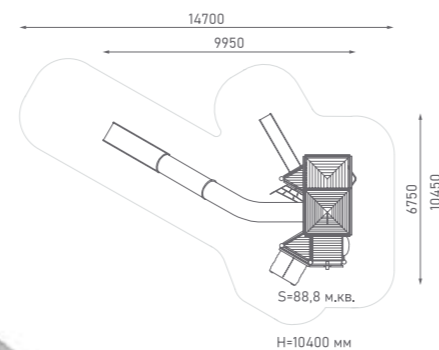

Игровой комплекс

ЭКО-071105

Возраст: 6—12 лет
Высота горки: 2500 мм

Игровой комплекс

ЭКО-071106

Возраст: 6—12 лет
Высота горки 1: 1500 мм
Высота горки 2: 2500 мм

ЭКО-071201

Игровой комплекс

Возраст: 6—12 лет
Высота горки: 1500 мм

ЭКО-071202

Игровой комплекс

Возраст: 6—12 лет
Высота горки: 1800 мм

Игровой комплекс

ЭКО-071204

Возраст: 6—12 лет
Высота горки 1: 1800 мм
Высота горки 2: 6100 мм

Игровой комплекс

ЭКО-071205

Возраст: 6—12 лет
Высота горки 1: 1500 мм
Высота горки 2: 4600 мм

Игровой комплекс

ЭКО-071206

Возраст: 6—12 лет
Высота горки 1: 1500 мм
Высота горки 2: 4600 мм
Высота горки 3: 6100 мм

ЭКО-071207