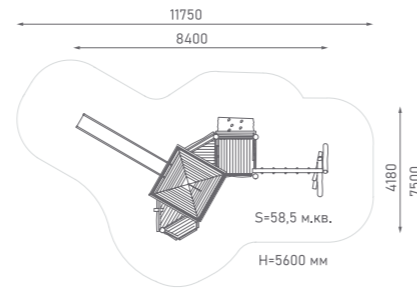

Возраст: 6—12 лет
Высота горки: 1500 мм

ЭКО-071202

Игровой комплекс

Возраст: 6—12 лет
Высота горки: 1800 мм

Игровой комплекс

ЭКО-071204

Возраст: 6—12 лет
Высота горки 1: 1800 мм
Высота горки 2: 6100 мм

Игровой комплекс

ЭКО-071205

Возраст: 6—12 лет
Высота горки 1: 1500 мм
Высота горки 2: 4600 мм

Игровой комплекс

ЭКО-071206

Возраст: 6—12 лет
Высота горки 1: 1500 мм
Высота горки 2: 4600 мм
Высота горки 3: 6100 мм

ЭКО-071207

Игровой комплекс

Возраст: 6—12 лет
Высота горки: 2500 мм

ЭКО-071208

Игровой комплекс

Возраст: 6—12 лет
Высота горки: 1500 мм

ЭКО-071209

Игровой комплекс

Возраст: 6—12 лет
Высота горки: 1500 мм

Игровой комплекс

ЭКО-071210

Возраст: 6—12 лет
Высота горки 1: 3400 мм
Высота горки 2: 6100 мм

Игровой комплекс

ЭКО-071211

Возраст: 6—12 лет
Высота горки 1: 2500 мм
Высота горки 2: 4600 мм
Высота горки 3: 6100 мм