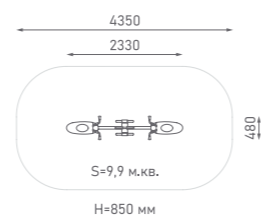

Качели-балансир

ЭКО-041101

Возраст: 4—10 лет