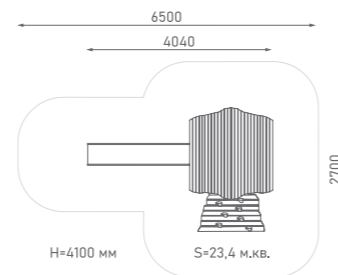

ЭКО-071101

Возраст: 2—10 лет
Высота горки: 1000 мм

 ИГРОВЫЕ КОМПЛЕКСЫ

Игровой комплекс

ЭКО-071001

Возраст: 3—8 лет
Высота горки: 1000 мм

Игровой комплекс

ЭКО-071002

Возраст: 4—10 лет
Высота горки: 1500 мм

Игровой комплекс

ЭКО-071003

Возраст: 4—10 лет
Высота горки: 1500 мм

Игровой комплекс

ЭКО-071004

Возраст: 4—10 лет
Высота горки: 1500 мм

Игровой комплекс

ЭКО-071005

Возраст: 3—10 лет
Высота горки: 1500 мм

Игровой комплекс

ЭКО-071006

Возраст: 4—10 лет
Высота горки: 1500 мм

Игровой комплекс

ЭКО-071007

Возраст: 4—10 лет
Высота горки: 1500 мм