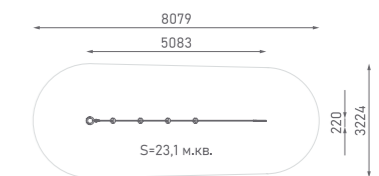

Канатная конструкция

ЭКО-33303

Возраст: 6—12 лет

Высота от уровня земли до верхнего края столба — 3000 мм.
Высота холма — 1500 мм. Высота столба — 1500 мм.
Длина конструкции из каната вдоль холма — 4100 мм.

Канатная конструкция

ЭКО-33304

Возраст: 6—12 лет

Высота от уровня земли до верхнего края столба — 4200 мм.
Высота холма — 2700 мм. Высота столба — 1500 мм.
Длина конструкции из каната вдоль холма — 6300 мм.