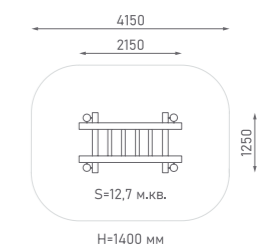

Подвесной мост

ЭКО-091004

Возраст: 6—12 лет