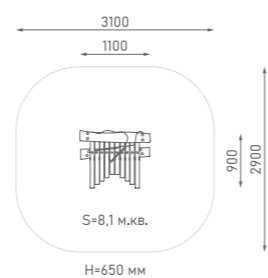

Музыкальный элемент

ЭКО-282003

Возраст: 2—12 лет