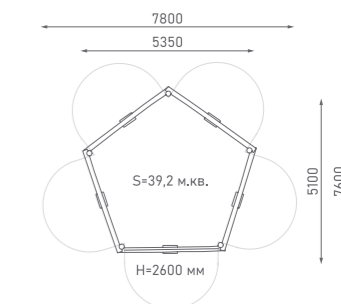

Качели «Пять дорог»

ЭКО-048102

Возраст: 3—10 лет