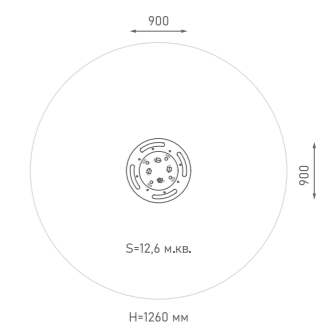

Развивающий элемент

28015

Возраст: 2—12 лет