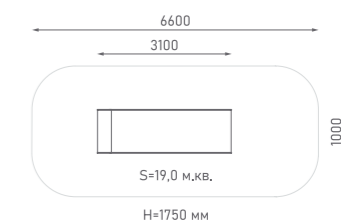

Горка из нержавеющей стали

ГГН-1000.1750.005

Возраст: 4—10 лет