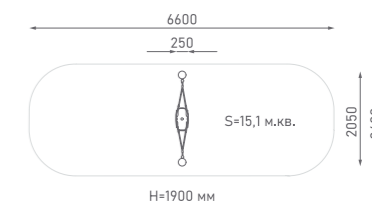

Качели

ЭКО-043001

Возраст: 1—4 года