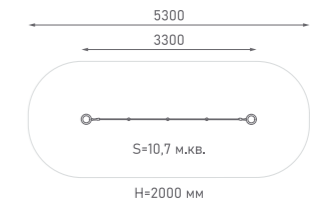

Канатная конструкция

ЭКО-33005

Возраст: 6—12 лет