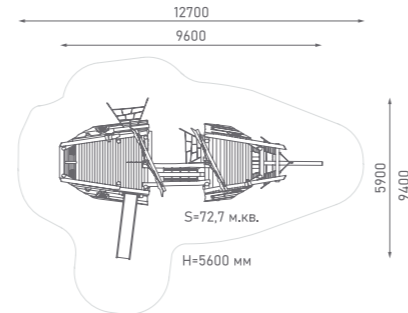

ЭКО-071102

Возраст: 6—12 лет
Высота горки: 1500 мм

Игровой комплекс

ЭКО-071103

Возраст: 6—12 лет
Высота горки 1: 1500 мм
Высота горки 2: 2500 мм

Игровой комплекс

ЭКО-071104

Возраст: 6—12 лет
Высота горки: 1500 мм

Игровой комплекс

ЭКО-071105

Возраст: 6—12 лет
Высота горки: 2500 мм

Игровой комплекс

ЭКО-071106

Возраст: 6—12 лет
Высота горки 1: 1500 мм
Высота горки 2: 2500 мм

ЭКО-071201

Игровой комплекс

Возраст: 6—12 лет
Высота горки: 1500 мм

ЭКО-071202

Игровой комплекс

Возраст: 6—12 лет
Высота горки: 1800 мм

Игровой комплекс

ЭКО-071204

Возраст: 6—12 лет
Высота горки 1: 1800 мм
Высота горки 2: 6100 мм

Игровой комплекс

ЭКО-071205

Возраст: 6—12 лет
Высота горки 1: 1500 мм
Высота горки 2: 4600 мм

Игровой комплекс

ЭКО-071206

Возраст: 6—12 лет
Высота горки 1: 1500 мм
Высота горки 2: 4600 мм
Высота горки 3: 6100 мм

ЭКО-071207