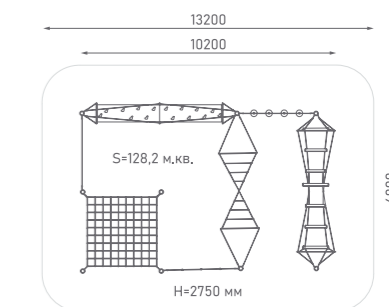

Канатная конструкция

ЭКО-33210

Возраст: 6—12 лет

КАНАТНЫЕ КОМПЛЕКСЫ

Канатный комплекс

ЭКО-33501

Возраст: 6—12 лет

Канатный комплекс