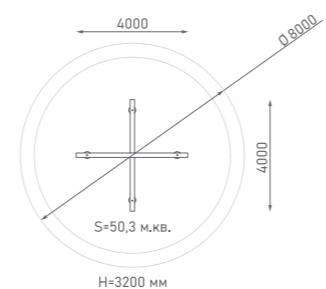

Качели-балансир

ЭКО-041004

Возраст: 4—10 лет