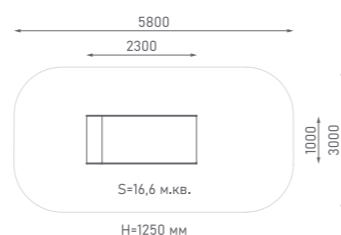

Горка из нержавеющей стали

ГГН-1000.1250.003

Возраст: 2—6 лет