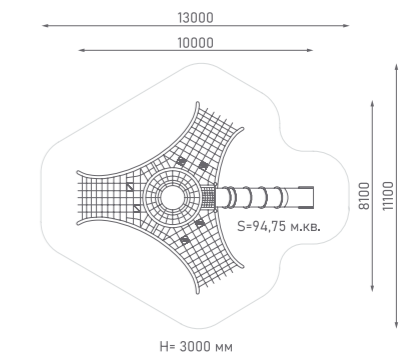

Возраст: 6—12 лет

Пространственная канатная конструкция

34607

Возраст: 6—12 лет

Пространственная канатная конструкция

34608

Возраст: 6—12 лет

ЗОНА ОТДЫХА