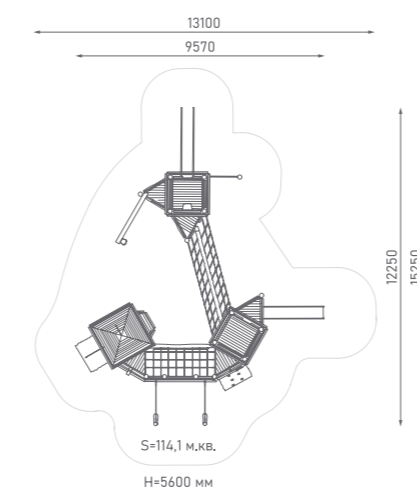

Возраст: 6—12 лет
Высота горки: 1500 мм

ЭКО-071202

Игровой комплекс

Возраст: 6—12 лет
Высота горки: 1800 мм

Игровой комплекс

ЭКО-071204

Возраст: 6—12 лет
Высота горки 1: 1800 мм
Высота горки 2: 6100 мм

Игровой комплекс

ЭКО-071205

Возраст: 6—12 лет
Высота горки 1: 1500 мм
Высота горки 2: 4600 мм

Игровой комплекс

ЭКО-071206

Возраст: 6—12 лет
Высота горки 1: 1500 мм
Высота горки 2: 4600 мм
Высота горки 3: 6100 мм

ЭКО-071207

Игровой комплекс

Возраст: 6—12 лет
Высота горки: 2500 мм

ЭКО-071208

Игровой комплекс

Возраст: 6—12 лет
Высота горки: 1500 мм

ЭКО-071209

Игровой комплекс

Возраст: 6—12 лет
Высота горки: 1500 мм

Игровой комплекс

ЭКО-071210

Возраст: 6—12 лет
Высота горки 1: 3400 мм
Высота горки 2: 6100 мм

Игровой комплекс

ЭКО-071211

Возраст: 6—12 лет
Высота горки 1: 2500 мм
Высота горки 2: 4600 мм
Высота горки 3: 6100 мм