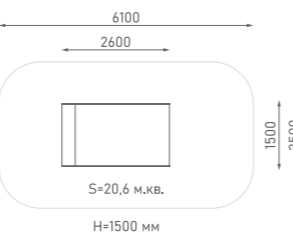

Горка из нержавеющей стали

ГГН-1500.1500.004

Возраст: 4—10 лет