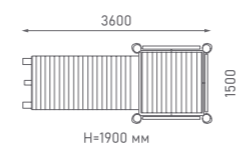

Платформа для канатной дороги

ЭКО-301201