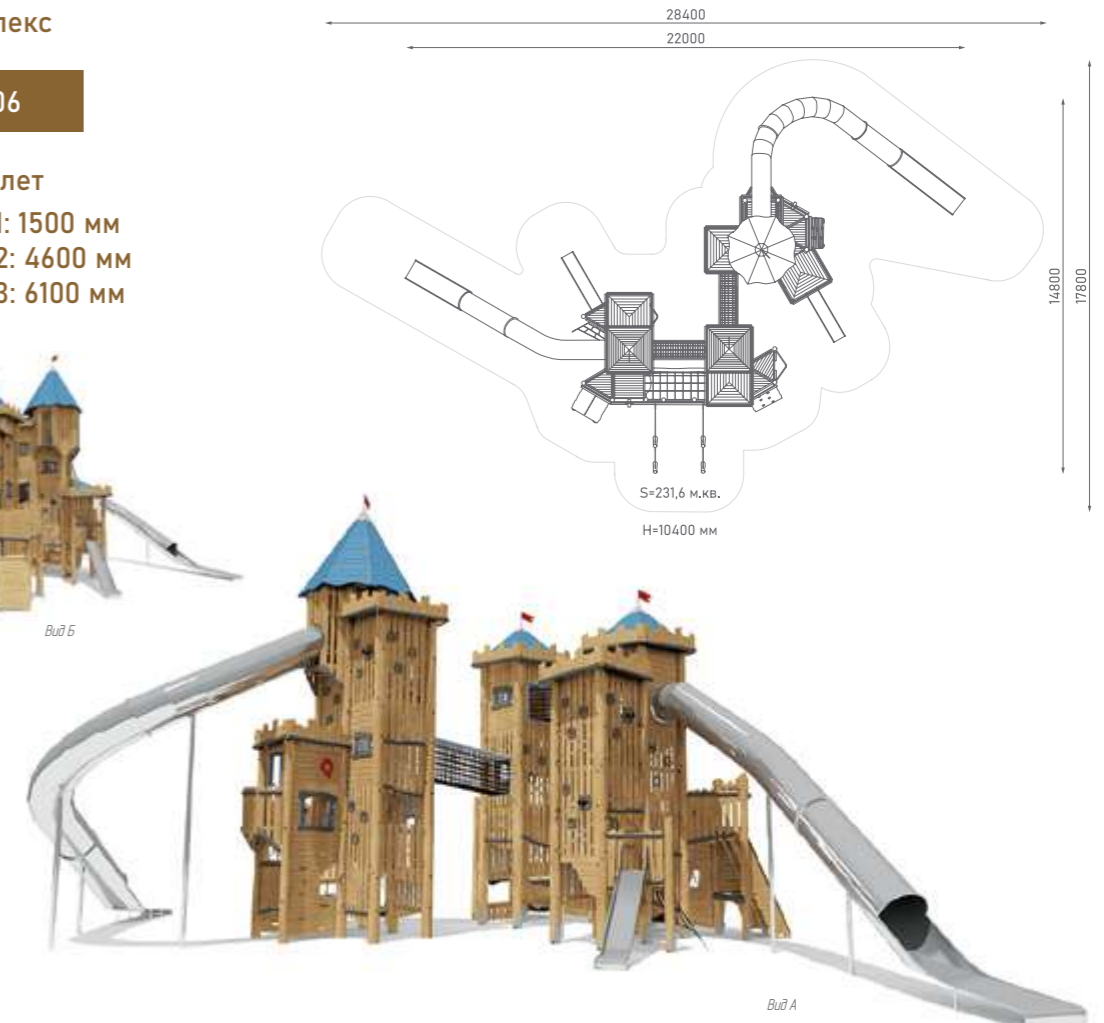

Возраст: 6—12 лет
Высота горки: 1500 мм

ЭКО-071202

Игровой комплекс

Возраст: 6—12 лет
Высота горки: 1800 мм

Игровой комплекс

ЭКО-071204

Возраст: 6—12 лет
Высота горки 1: 1800 мм
Высота горки 2: 6100 мм

Игровой комплекс

ЭКО-071205

Возраст: 6—12 лет
Высота горки 1: 1500 мм
Высота горки 2: 4600 мм

Игровой комплекс

ЭКО-071206

Возраст: 6—12 лет
Высота горки 1: 1500 мм
Высота горки 2: 4600 мм
Высота горки 3: 6100 мм

ЭКО-071207

Игровой комплекс

Возраст: 6—12 лет
Высота горки: 2500 мм

ЭКО-071208

Игровой комплекс

Возраст: 6—12 лет
Высота горки: 1500 мм

ЭКО-071209

Игровой комплекс

Возраст: 6—12 лет
Высота горки: 1500 мм

Игровой комплекс

ЭКО-071210

Возраст: 6—12 лет
Высота горки 1: 3400 мм
Высота горки 2: 6100 мм

Игровой комплекс

ЭКО-071211

Возраст: 6—12 лет
Высота горки 1: 2500 мм
Высота горки 2: 4600 мм
Высота горки 3: 6100 мм