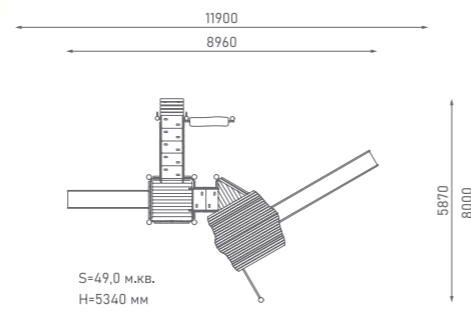

Возраст: 4—10 лет
Высота горки: 1000 мм

Игровой комплекс

ЭКО-071012

Возраст: 3—10 лет
Высота горки: 1500 мм

Игровой комплекс

ЭКО-071013

Возраст: 4—11 лет
Высота горки: 1500 мм

Игровой комплекс

ЭКО-071102

Возраст: 6—12 лет
Высота горки: 1500 мм

Игровой комплекс

ЭКО-071103

Возраст: 6—12 лет
Высота горки 1: 1500 мм
Высота горки 2: 2500 мм

Игровой комплекс

ЭКО-071104

Возраст: 6—12 лет
Высота горки: 1500 мм

Игровой комплекс

ЭКО-071105

Возраст: 6—12 лет
Высота горки: 2500 мм

Игровой комплекс

ЭКО-071106

Возраст: 6—12 лет
Высота горки 1: 1500 мм
Высота горки 2: 2500 мм

ЭКО-071201

Игровой комплекс