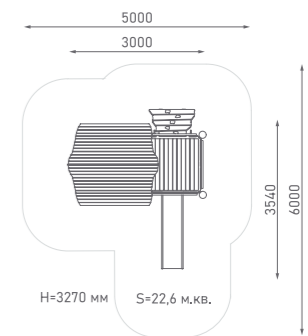

Игровой комплекс

ЭКО-070001

Возраст: 2—4 года
Высота горки: 600 мм

Игровой комплекс

ЭКО-070002

Возраст: 2—4 года
Высота горки: 600 мм

Игровой комплекс

ЭКО-070003

Возраст: 2—4 года
Высота горки: 600 мм

Игровой комплекс

ЭКО-070004

Возраст: 2—4 года
Высота горки: 600 мм

Игровой комплекс

ЭКО-071008

Возраст: 2—10 лет
Высота горки: 1000 мм

Игровой комплекс

ЭКО-071101

Возраст: 2—10 лет
Высота горки: 1000 мм

 ИГРОВЫЕ КОМПЛЕКСЫ

Игровой комплекс

ЭКО-071001

Возраст: 3—8 лет
Высота горки: 1000 мм

Игровой комплекс

ЭКО-071002

Возраст: 4—10 лет
Высота горки: 1500 мм

Игровой комплекс

ЭКО-071003

Возраст: 4—10 лет
Высота горки: 1500 мм

Игровой комплекс

ЭКО-071004

Возраст: 4—10 лет
Высота горки: 1500 мм

Игровой комплекс