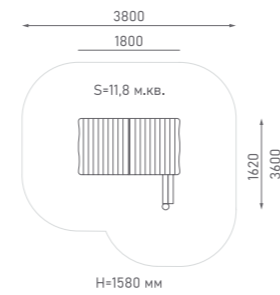

Домик

ЭКО-062002

Возраст: 2—8 лет