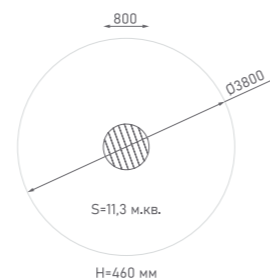

Качалка на пружине

ЭКО-042004

Возраст: 3—8 лет