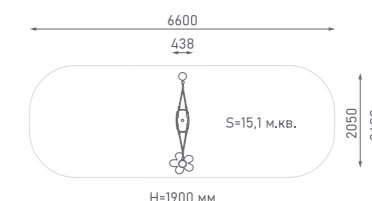

Качели

ЭКО-043005

Возраст: 1—4 года