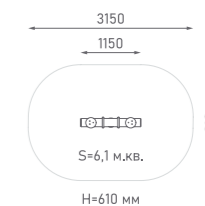

Качели-балансир на пружинах

ЭКО-045001

Возраст: 3—8 лет