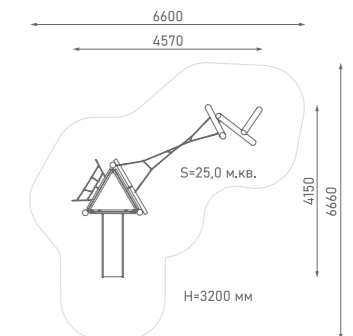

ЭКО-071005

Возраст: 3—10 лет
Высота горки: 1500 мм

Игровой комплекс

ЭКО-071006

Возраст: 4—10 лет
Высота горки: 1500 мм

Игровой комплекс

ЭКО-071007

Возраст: 4—10 лет
Высота горки: 1500 мм

Игровой комплекс

ЭКО-071009

Возраст: 3—10 лет

Игровой комплекс

ЭКО-071010

Возраст: 4—10 лет
Высота горки: 1000 мм

Игровой комплекс

ЭКО-071011

Возраст: 4—10 лет
Высота горки: 1000 мм

Игровой комплекс

ЭКО-071012

Возраст: 3—10 лет
Высота горки: 1500 мм

Игровой комплекс

ЭКО-071013

Возраст: 4—11 лет
Высота горки: 1500 мм

Игровой комплекс

ЭКО-071102

Возраст: 6—12 лет
Высота горки: 1500 мм

Игровой комплекс

ЭКО-071103

Возраст: 6—12 лет
Высота горки 1: 1500 мм
Высота горки 2: 2500 мм

Игровой комплекс

ЭКО-071104

Возраст: 6—12 лет
Высота горки: 1500 мм