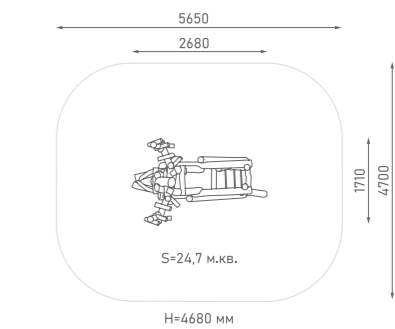

ИГРОВЫЕ ЭЛЕМЕНТЫ

Игровой элемент «Медведь»

ЭКО-181001

Возраст: 4—10 лет

Игровой элемент «Олень»

ЭКО-181002

Возраст: 4—10 лет

Игровой элемент «Самолет»