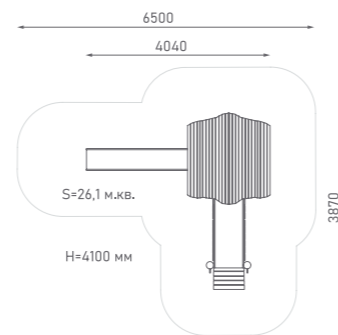

Возраст: 4—10 лет
Высота горки: 1500 мм

Игровой комплекс

ЭКО-071003

Возраст: 4—10 лет
Высота горки: 1500 мм

Игровой комплекс

ЭКО-071004

Возраст: 4—10 лет
Высота горки: 1500 мм

Игровой комплекс

ЭКО-071005

Возраст: 3—10 лет
Высота горки: 1500 мм

Игровой комплекс

ЭКО-071006

Возраст: 4—10 лет
Высота горки: 1500 мм

Игровой комплекс

ЭКО-071007

Возраст: 4—10 лет
Высота горки: 1500 мм