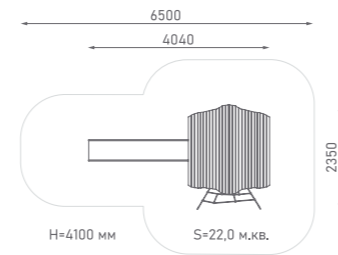

Возраст: 2—4 года
Высота горки: 600 мм

Игровой комплекс

ЭКО-070004

Возраст: 2—4 года
Высота горки: 600 мм

Игровой комплекс

ЭКО-071008

Возраст: 2—10 лет
Высота горки: 1000 мм

Игровой комплекс

ЭКО-071101

Возраст: 2—10 лет
Высота горки: 1000 мм

 ИГРОВЫЕ КОМПЛЕКСЫ

Игровой комплекс

ЭКО-071001

Возраст: 3—8 лет
Высота горки: 1000 мм

Игровой комплекс

ЭКО-071002

Возраст: 4—10 лет
Высота горки: 1500 мм

Игровой комплекс

ЭКО-071003

Возраст: 4—10 лет
Высота горки: 1500 мм

Игровой комплекс

ЭКО-071004

Возраст: 4—10 лет
Высота горки: 1500 мм

Игровой комплекс