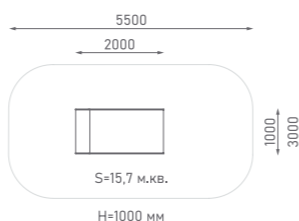

Горка из нержавеющей стали

ГГН-1000.1000.002

Возраст: 2—6 лет