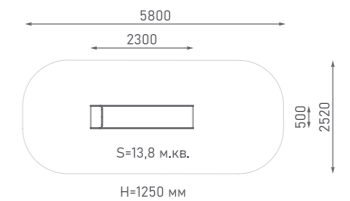

Горка из нержавеющей стали

ГГН-500.1250.003

Возраст: 2—6 лет