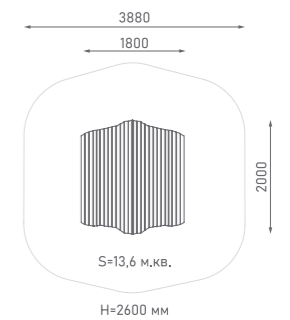

Домик

ЭКО-061004

Возраст: 2—8 лет

СПОРТИВНЫЕ ПЛОЩАДКИ

Ограждения спортивных площадок

Ворота

Воркаут

Спортивные комплексы