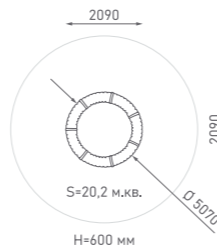

Карусель

ВА-06.38

Возраст: 5—14 лет