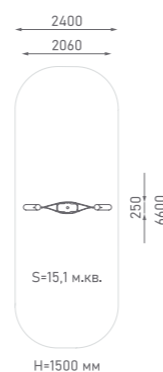

Качели металлические

ЭКО-04032

Возраст: 1—4 лет