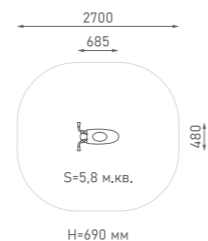

Качалка на пружине

ЭКО-042003

Возраст: 3—8 лет