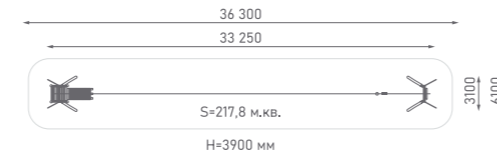

ЭКО-301101

Канатная дорога

Возраст: 4—12 лет