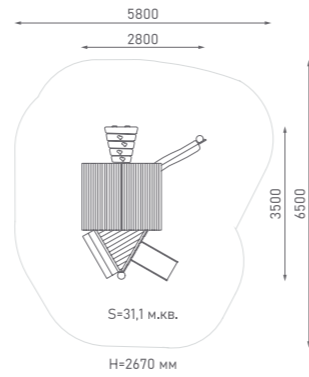

Игровой комплекс

ЭКО-070001

Возраст: 2—4 года
Высота горки: 600 мм

Игровой комплекс

ЭКО-070002

Возраст: 2—4 года
Высота горки: 600 мм

Игровой комплекс

ЭКО-070003

Возраст: 2—4 года
Высота горки: 600 мм

Игровой комплекс

ЭКО-070004

Возраст: 2—4 года
Высота горки: 600 мм

Игровой комплекс

ЭКО-071008

Возраст: 2—10 лет
Высота горки: 1000 мм

Игровой комплекс