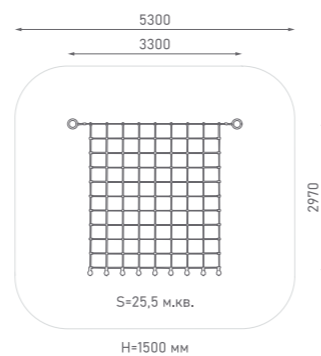

Канатная конструкция

ЭКО-33101

Возраст: 6—12 лет