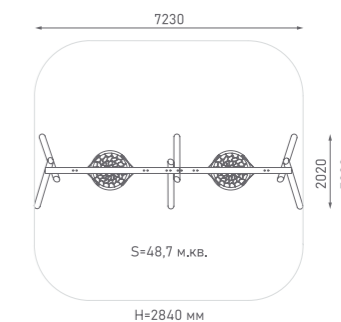

Качели комбинированные

ЭКО-048103

Возраст: 4—11 лет