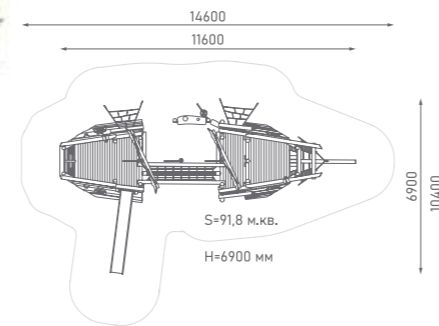

ЭКО-071102

Возраст: 6—12 лет
Высота горки: 1500 мм

Игровой комплекс

ЭКО-071103

Возраст: 6—12 лет
Высота горки 1: 1500 мм
Высота горки 2: 2500 мм

Игровой комплекс

ЭКО-071104

Возраст: 6—12 лет
Высота горки: 1500 мм

Игровой комплекс

ЭКО-071105

Возраст: 6—12 лет
Высота горки: 2500 мм

Игровой комплекс

ЭКО-071106

Возраст: 6—12 лет
Высота горки 1: 1500 мм
Высота горки 2: 2500 мм

ЭКО-071201

Игровой комплекс

Возраст: 6—12 лет
Высота горки: 1500 мм

ЭКО-071202

Игровой комплекс

Возраст: 6—12 лет
Высота горки: 1800 мм

Игровой комплекс

ЭКО-071204

Возраст: 6—12 лет
Высота горки 1: 1800 мм
Высота горки 2: 6100 мм

Игровой комплекс

ЭКО-071205

Возраст: 6—12 лет
Высота горки 1: 1500 мм
Высота горки 2: 4600 мм

Игровой комплекс

ЭКО-071206

Возраст: 6—12 лет
Высота горки 1: 1500 мм
Высота горки 2: 4600 мм
Высота горки 3: 6100 мм

ЭКО-071207