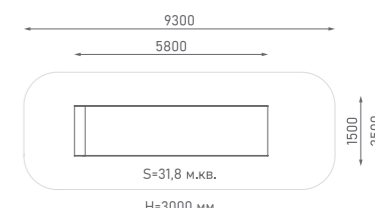

ГГТН-765.1500.002

Возраст: 4—10 лет

Горка-труба из нержавеющей стали

ГГТН-765.2000.003

Возраст: 4—10 лет

Горка-труба из нержавеющей стали

ГГТН-765.2500.004

Возраст: 6—12 лет