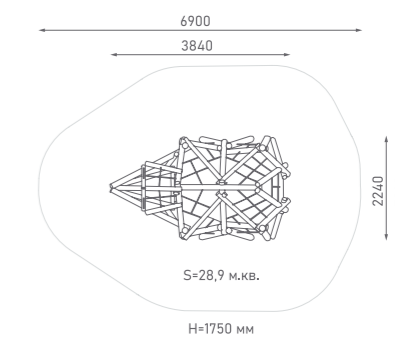

ИГРОВЫЕ ЭЛЕМЕНТЫ

Игровой элемент «Медведь»

ЭКО-181001

Возраст: 4—10 лет