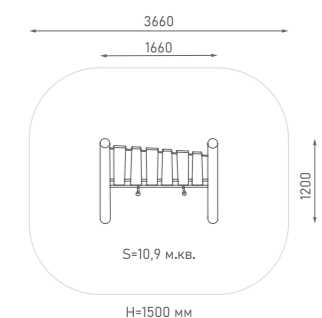

Музыкальный элемент

ЭКО-282004

Возраст: 2—12 лет