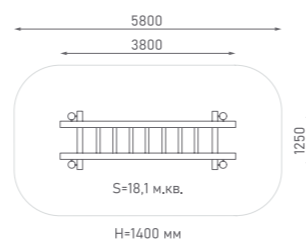

Подвесной мост

ЭКО-091005

Возраст: 6—12 лет