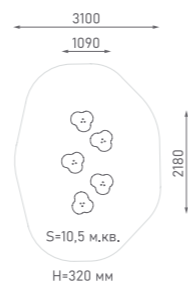

Балансировочные столбики

ЭКО-091006

Возраст: 3—12 лет