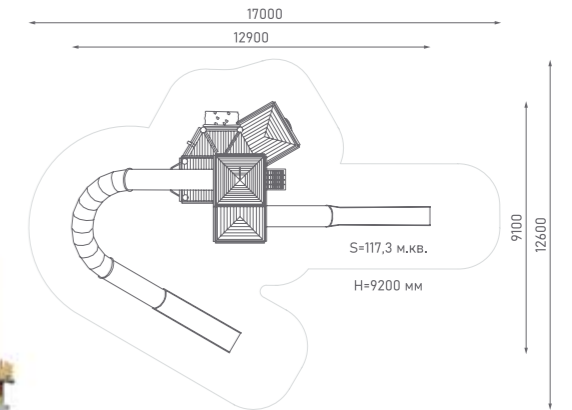

ЭКО-071205

Возраст: 6—12 лет
Высота горки 1: 1500 мм
Высота горки 2: 4600 мм

Игровой комплекс

ЭКО-071206

Возраст: 6—12 лет
Высота горки 1: 1500 мм
Высота горки 2: 4600 мм
Высота горки 3: 6100 мм

ЭКО-071207

Игровой комплекс

Возраст: 6—12 лет
Высота горки: 2500 мм

ЭКО-071208

Игровой комплекс

Возраст: 6—12 лет
Высота горки: 1500 мм

ЭКО-071209

Игровой комплекс

Возраст: 6—12 лет
Высота горки: 1500 мм

Игровой комплекс

ЭКО-071210

Возраст: 6—12 лет
Высота горки 1: 3400 мм
Высота горки 2: 6100 мм

Игровой комплекс

ЭКО-071211

Возраст: 6—12 лет
Высота горки 1: 2500 мм
Высота горки 2: 4600 мм
Высота горки 3: 6100 мм