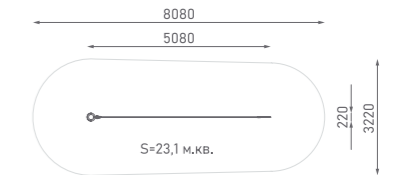

Площадка

ЭКО-381002

Площадка

ЭКО-381003

Канатная конструкция

ЭКО-33301

Возраст: 6—12 лет

Высота от уровня земли до верхнего края столба — 4200 мм.
Высота холма — 2700 мм. Высота столба — 1500 мм.
Длина конструкции из каната вдоль холма — 6300 мм.

Канатная конструкция

ЭКО-33302

Возраст: 6—12 лет

Высота от уровня земли до верхнего края столба — 2500 мм.
Высота холма — 1000 мм. Высота столба — 1500 мм.
Длина конструкции из каната вдоль холма — 3250 мм.