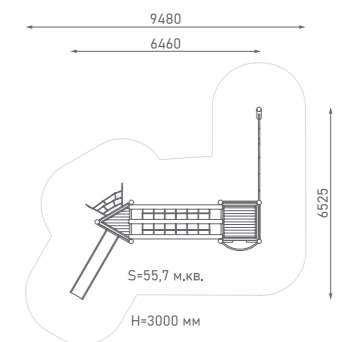

Возраст: 2—4 года
Высота горки: 600 мм

Игровой комплекс

ЭКО-070004

Возраст: 2—4 года
Высота горки: 600 мм

Игровой комплекс

ЭКО-071008

Возраст: 2—10 лет
Высота горки: 1000 мм

Игровой комплекс

ЭКО-071101

Возраст: 2—10 лет
Высота горки: 1000 мм

 ИГРОВЫЕ КОМПЛЕКСЫ

Игровой комплекс

ЭКО-071001

Возраст: 3—8 лет
Высота горки: 1000 мм

Игровой комплекс

ЭКО-071002

Возраст: 4—10 лет
Высота горки: 1500 мм

Игровой комплекс

ЭКО-071003

Возраст: 4—10 лет
Высота горки: 1500 мм

Игровой комплекс

ЭКО-071004

Возраст: 4—10 лет
Высота горки: 1500 мм

Игровой комплекс

ЭКО-071005

Возраст: 3—10 лет
Высота горки: 1500 мм

Игровой комплекс

ЭКО-071006

Возраст: 4—10 лет
Высота горки: 1500 мм

Игровой комплекс

ЭКО-071007

Возраст: 4—10 лет
Высота горки: 1500 мм