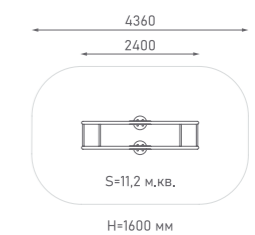

КАЧЕЛИ-БАЛАНСИР НА ПРУЖИНЕ

Качели-балансир на пружинах

ЭКО-04209

Возраст: 3—8 лет