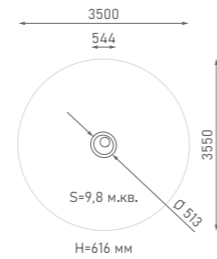

Карусель

ВА-06.27

Возраст: 3—5 лет