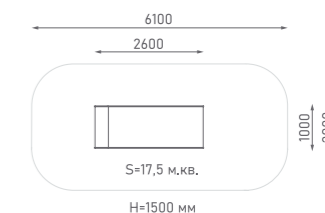

Горка из нержавеющей стали

ГГН-1000.1500.004

Возраст: 4—10 лет