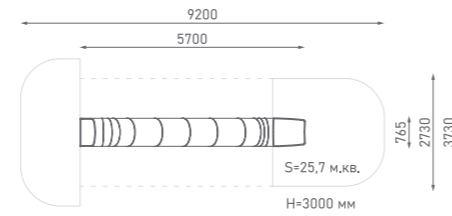

Горка-труба
из нержавеющей стали

ГГТН-765.3000.005

Возраст: 6—12 лет