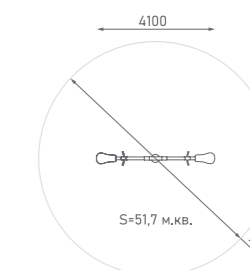

Карусель-балансир

ЭКО-04415

Возраст: 4—12 лет