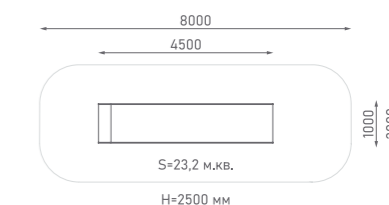

Горка из нержавеющей стали

ГГН-1000.2500.008

Возраст: 6—12 лет