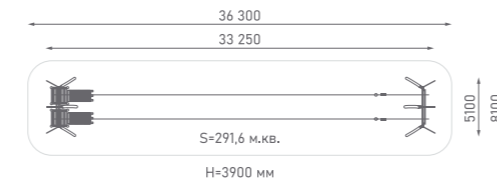

ЭКО-301102

Канатная дорога

Возраст: 4—12 лет