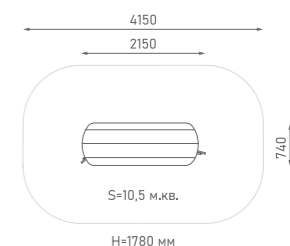

РАЗВИВАЮЩИЕ ЭЛЕМЕНТЫ

Развивающий элемент

ЭКО-281001

Возраст: 2—10 лет