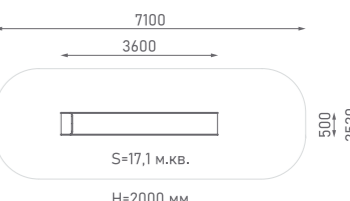

Горка из нержавеющей стали

ГГН-500.2000.006

Возраст: 4—10 лет