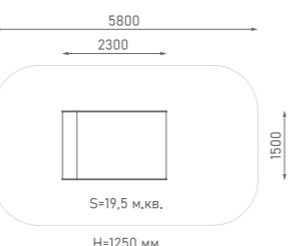

Возраст: 2—6 лет

Горка из нержавеющей стали

ГГН-1500.1000.002

Возраст: 2—6 лет

Горка из нержавеющей стали

ГГН-1500.1250.003

Возраст: 2—6 лет

Горка из нержавеющей стали