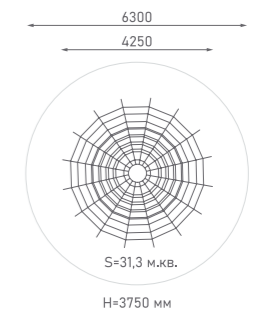

Пространственная канатная конструкция

ЭКО-34003

Возраст: 6—12 лет