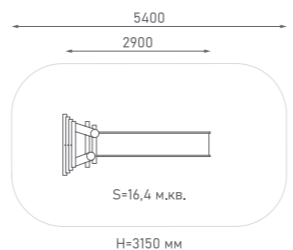

Горка

ЭКО-081001

Возраст: 4—10 лет
Высота горки: 1000 мм

Горка

ЭКО-081002

Возраст: 4—10 лет
Высота горки: 1000 мм

Горка

ЭКО-081003

Возраст: 4—10 лет
Высота горки: 1500 мм

 ЭЛЕМЕНТЫ ДЛЯ ГЕОПЛАСТИКИ

Горка из нержавеющей стали

ГГН-500.600.001

Возраст: 2—6 лет

Горка из нержавеющей стали

ГГН-500.1000.002

Возраст: 2—6 лет