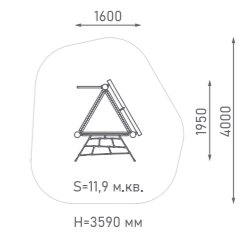

Возраст: 4—10 лет
Высота горки: 1500 мм

Игровой комплекс

ЭКО-071003

Возраст: 4—10 лет
Высота горки: 1500 мм

Игровой комплекс

ЭКО-071004

Возраст: 4—10 лет
Высота горки: 1500 мм

Игровой комплекс

ЭКО-071005

Возраст: 3—10 лет
Высота горки: 1500 мм

Игровой комплекс

ЭКО-071006

Возраст: 4—10 лет
Высота горки: 1500 мм

Игровой комплекс

ЭКО-071007

Возраст: 4—10 лет
Высота горки: 1500 мм

Игровой комплекс

ЭКО-071009

Возраст: 3—10 лет

Игровой комплекс

ЭКО-071010

Возраст: 4—10 лет
Высота горки: 1000 мм

Игровой комплекс

ЭКО-071011

Возраст: 4—10 лет
Высота горки: 1000 мм

Игровой комплекс

ЭКО-071012

Возраст: 3—10 лет
Высота горки: 1500 мм

Игровой комплекс

ЭКО-071013

Возраст: 4—11 лет
Высота горки: 1500 мм

Игровой комплекс