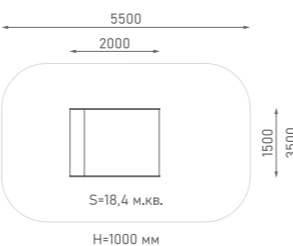

Горка из нержавеющей стали

ГГН-1500.1000.002

Возраст: 2—6 лет