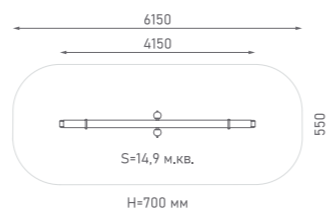

БАЛАНСИРЫ

Качели-балансир

ЭКО-041001

Возраст: 4—10 лет