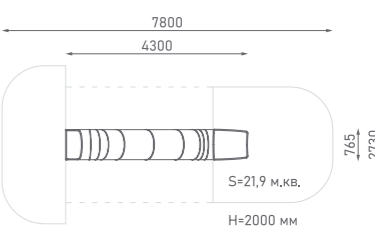

ГГТН-765.1500.002

Возраст: 4—10 лет

Горка-труба из нержавеющей стали

ГГТН-765.2000.003

Возраст: 4—10 лет

Горка-труба из нержавеющей стали

ГГТН-765.2500.004

Возраст: 6—12 лет