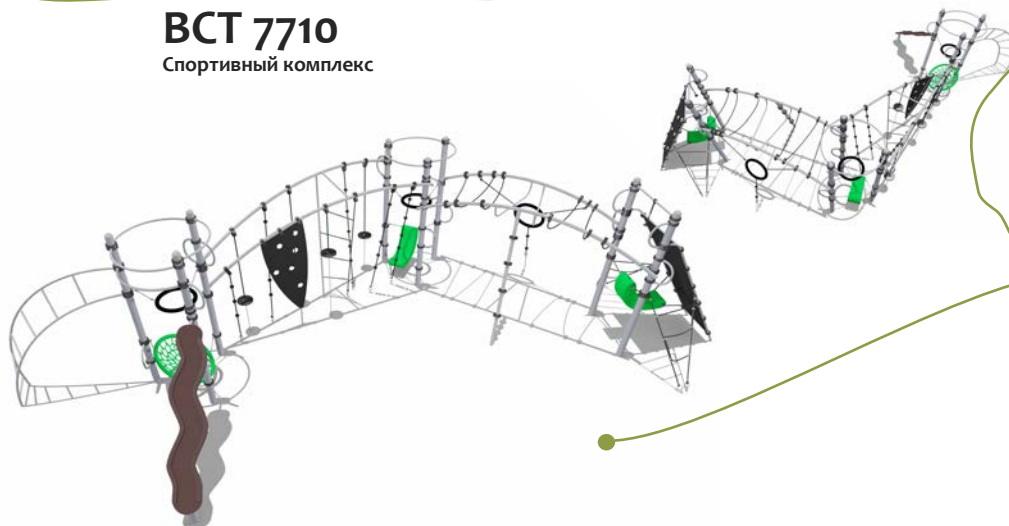

Возраст - 6 - 12 лет

Длина - 7250 мм
Ширина - 5110 мм
Высота - 2944 мм

ВСТ 7709

Спортивный комплекс

Возраст - 6 - 12 лет

Длина - 6650 мм
Ширина - 3560 мм
Высота - 2944 мм

ВСТ 7710

Спортивный комплекс