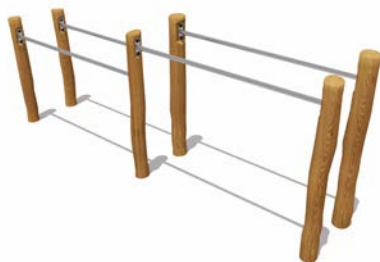

VST 9107/2

Воркаут

Возраст - 14-80 лет

Длина - 3830 мм

Ширина - 750 мм

Высота - 1500 мм