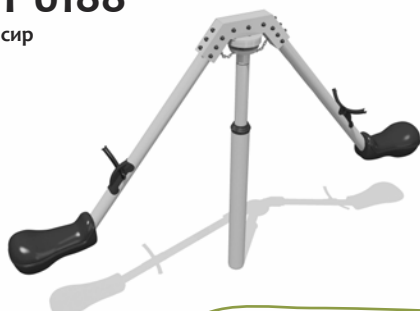

Возраст - 5-12 лет

Длина - 1600 мм
Ширина - 1600 мм
Высота - 2500 мм

VST 0177

Карусель

Возраст - 5-12 лет

Длина - 1500 мм
Ширина - 1500 мм
Высота - 480 мм

VST 0178

Карусель

Возраст - 5-12 лет

Длина - 1200 мм
Ширина - 1200 мм
Высота - 1050 мм

VST 0180

Карусель

Возраст - 5-12 лет

Длина - 1500 мм
Ширина - 1500 мм
Высота - 780 мм

VST 0182

Карусель

Возраст - 5-12 лет

Длина - 500 мм
Ширина - 500 мм
Высота - 240 мм

VST 0188

Балансир

Возраст - 4-7 лет

Длина - 4100 мм
Ширина - 600 мм
Высота - 2350 мм

VST 0190

Балансир