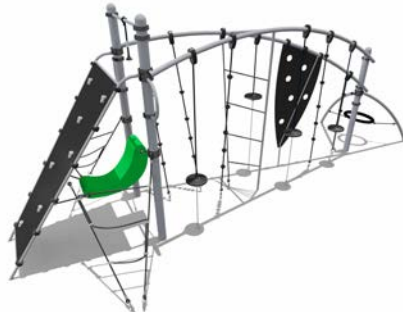

Возраст - 6 - 14 лет

Длина - 6400 мм
Ширина - 2000 мм
Высота - 3080 мм

ВСТ 7705

Спортивный комплекс

Возраст - 6 - 12 лет

Длина - 4320 мм
Ширина - 3750 мм
Высота - 2944 мм

ВСТ 7706

Спортивный комплекс