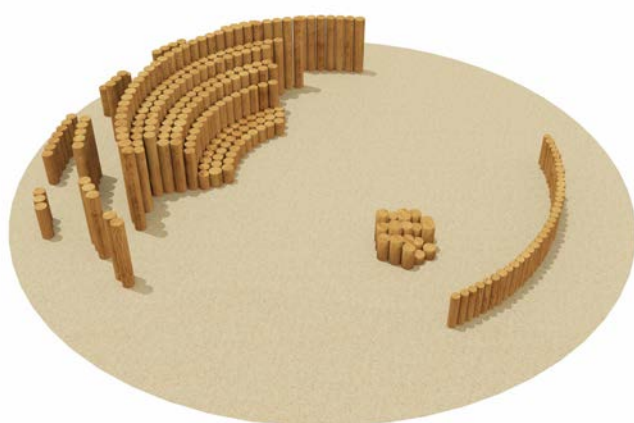

Ширина - 3300 мм

Высота - 275 мм

VST 0126

Песочница

Возраст - 2-10 лет

Длина - 2160 мм

Ширина - 2160 мм

Высота - 275 мм

VST 0127

Песочница

Возраст - 2-10 лет

Длина - 8660 мм

Ширина - 7580 мм

Высота - 1450 мм

VST 0128

Песочница

Возраст - 2-10 лет

Длина - 8700 мм

Ширина - 7630 мм

Высота - 1500 мм

VST 0129

Песочница

Возраст - 2-10 лет

Длина - 2500 мм

Ширина - 2550 мм

Высота - 1200 мм

VST 0150

Горка

Возраст - 3-7 лет

Высота горки - 1000мм

Длина - 2030 мм
Ширина - 1000 мм
Высота - 2600 мм

VST 0151