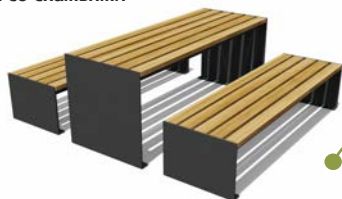

ВСТ 9507/1

Стол со скамьями

Длина - 1780 мм
Ширина - 2095 мм
Высота - 700 мм