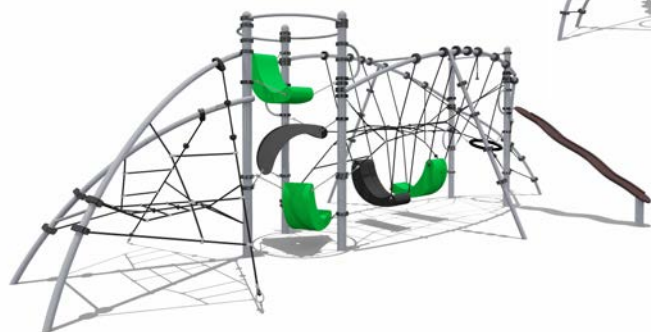

ВСТ 7719

Спортивный комплекс