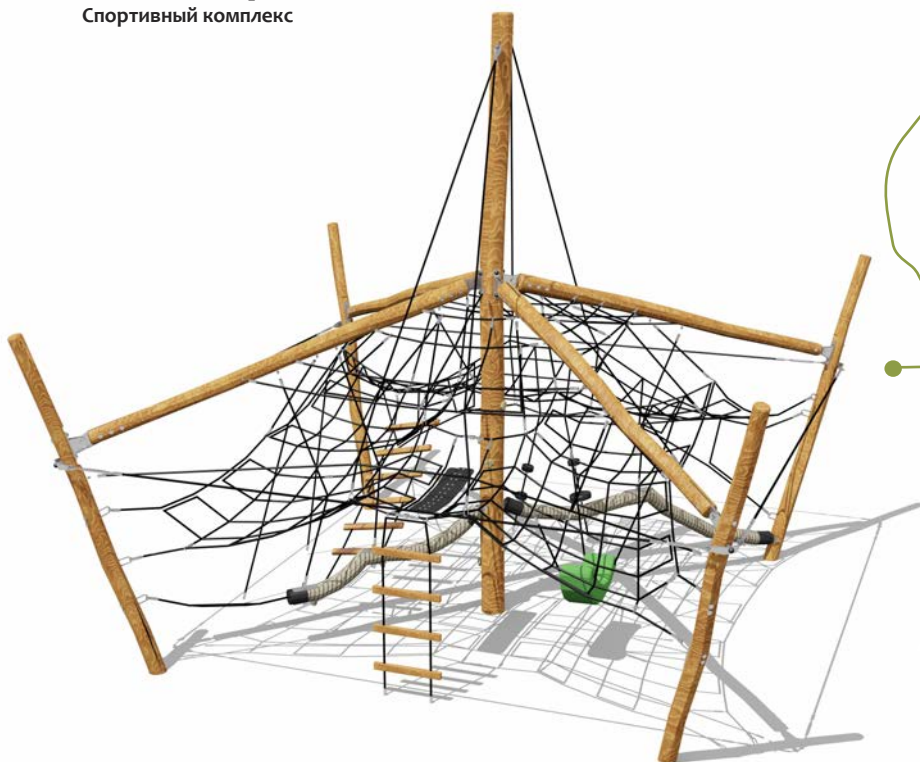

Спортивный комплекс

Возраст - 6-12 лет

Длина - 3500 мм
Ширина - 3300 мм
Высота - 3300 мм

VST 1024

Спортивный комплекс

Возраст - 6-12 лет

Длина - 6600 мм
Ширина - 6600 мм
Высота - 5960 мм

VST 1050