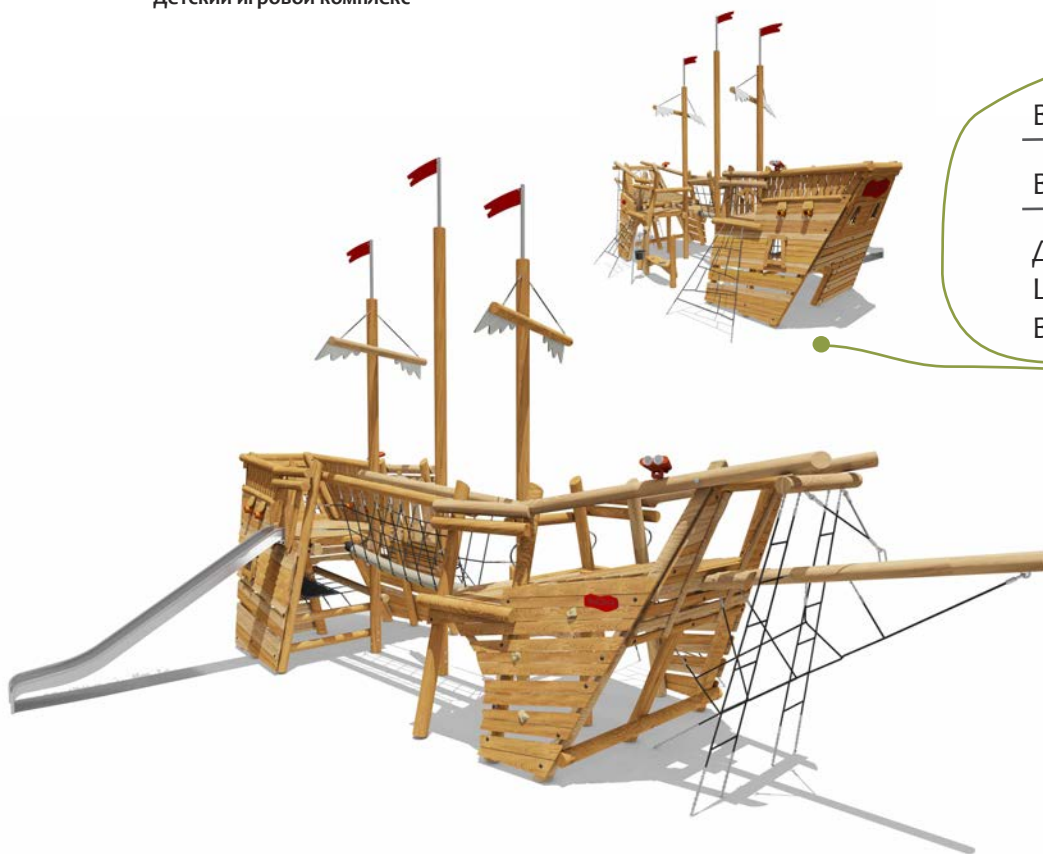

Детский игровой комплекс

Возраст - 4-12 лет

Высота горки - 1800 мм

Длина - 11800 мм

Ширина - 7000 мм

Высота - 6900 мм

VST 0010

Детский игровой комплекс

Возраст - 6-12 лет

Высота горки - 1500,4650 мм

Длина - 10000 мм

Ширина - 6800 мм

Высота - 7700 мм

VST 0014

Детский игровой комплекс

Возраст - 6-12 лет