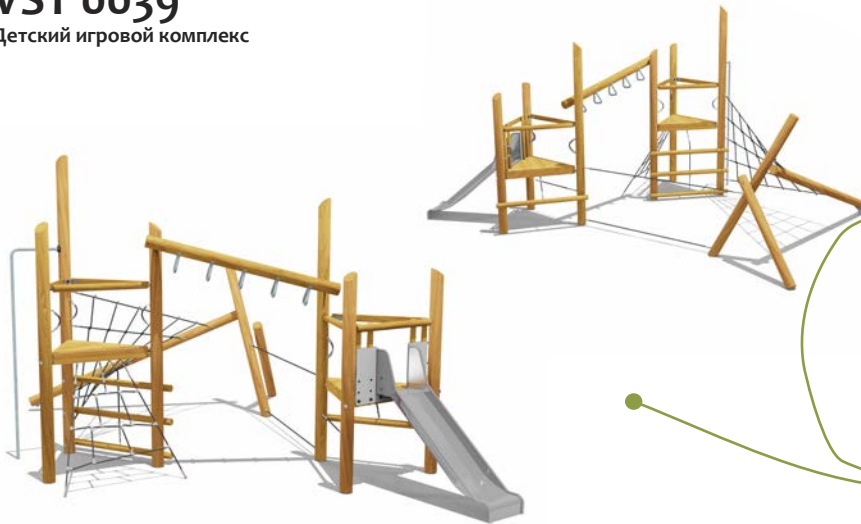

Высота - 4550 мм

VST 0037

Детский игровой комплекс

Возраст - 2-6 лет

Высота горки - 1000 мм

Длина - 3900 мм

Ширина - 2300 мм

Высота - 3800 мм

VST 0038

Детский игровой комплекс

Возраст - 4-10 лет

Высота горки - 1500 мм

Длина - 8600 мм

Ширина - 3200 мм

Высота - 3800 мм

VST 0039

Детский игровой комплекс

Возраст - 4-10 лет

Высота горки - 1000 мм

Длина - 8340 мм

Ширина - 4600 мм

Высота - 3600 мм

VST 0040

Детский игровой комплекс

Возраст - 4-10 лет

Высота горки - 1500мм

Длина - 6400 мм

Ширина - 6200 мм

Высота - 3000 мм

VST 0041

Детский игровой комплекс

Возраст - 3-10 лет