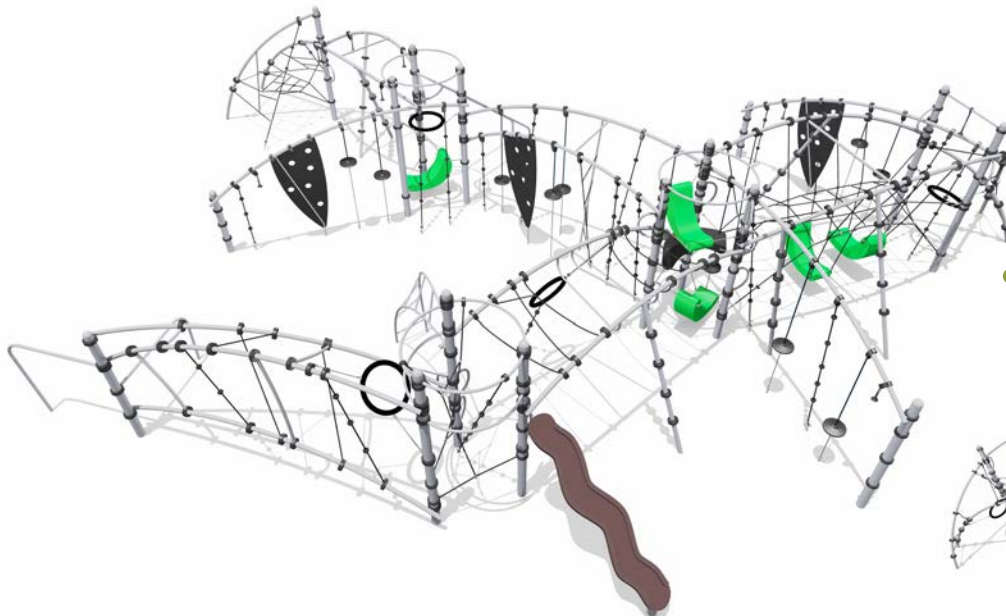

Возраст - 6 - 12 лет

Длина - 7900 мм
Ширина - 4500 мм
Высота - 2944 мм

ВСТ 7719

Спортивный комплекс

Возраст - 6 - 12 лет

Длина - 9200 мм
Ширина - 4500 мм
Высота - 2944 мм

ВСТ 7720

Спортивный комплекс