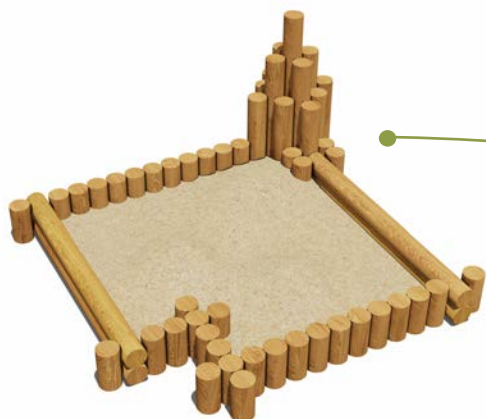

VST 0127

Песочница

Возраст - 2-10 лет

Длина - 8660 мм

Ширина - 7580 мм

Высота - 1450 мм

VST 0128

Песочница

Возраст - 2-10 лет

Длина - 8700 мм

Ширина - 7630 мм

Высота - 1500 мм

VST 0129

Песочница

Возраст - 2-10 лет

Длина - 2500 мм

Ширина - 2550 мм

Высота - 1200 мм

VST 0150

Горка

Возраст - 3-7 лет

Высота горки - 1000мм

Длина - 2030 мм
Ширина - 1000 мм
Высота - 2600 мм

VST 0151

Горка

Возраст - 3-7 лет

Высота горки - 1000 мм

Длина - 2350 мм
Ширина - 1200 мм
Высота - 2350 мм

VST 0152

Горка

Возраст - 5-12 лет

Высота горки - 1500 мм