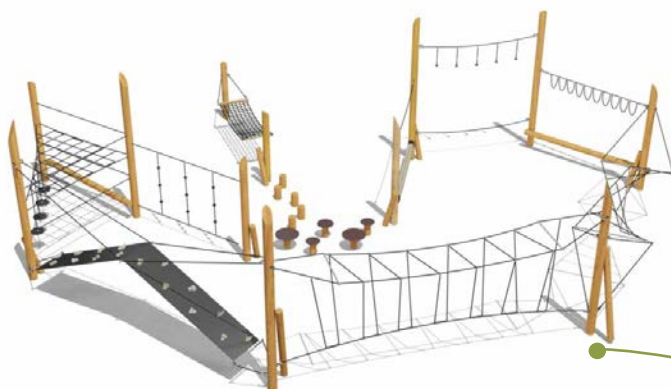

Спортивный комплекс

Возраст - 6-12 лет

Длина - 14500 мм
Ширина - 5500 мм
Высота - 2750 мм

VST 1007

Спортивный комплекс

Возраст - 6-12 лет

Длина - 13400 мм
Ширина - 11650 мм
Высота - 4000 мм

VST 1008