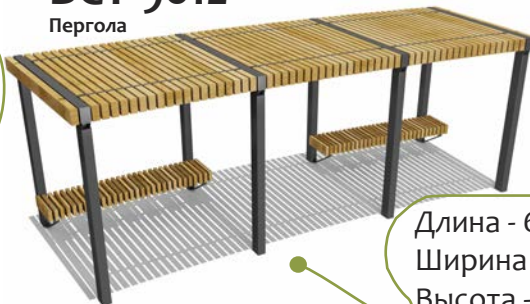

ВСТ 9612

Пергола

Длина - 6300 мм
Ширина - 2350 мм
Высота - 2150 мм