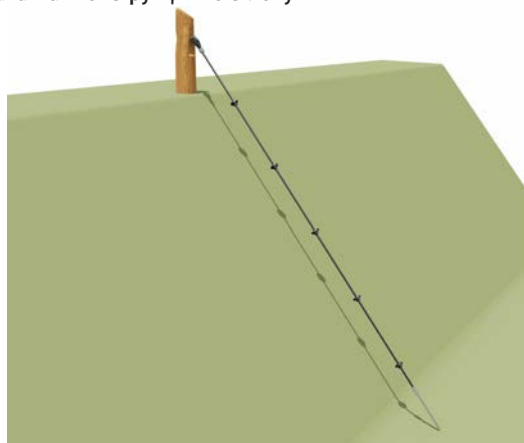

Канатная конструкция по склону 2

Возраст - 5-12 лет

Длина - 4000 мм

Ширина - 200 мм

Высота холма - 1500 мм

VST 1101/1

Канатная конструкция по склону

Возраст - 5-12 лет