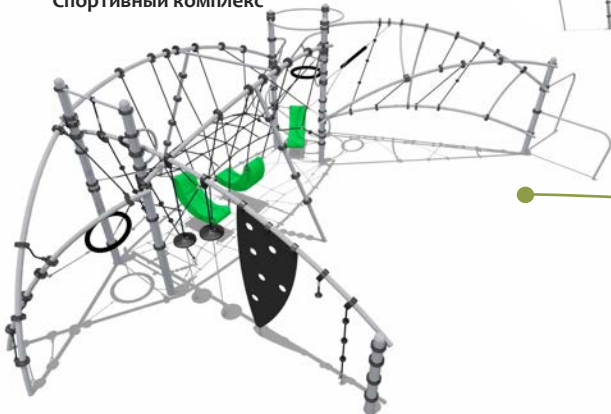

Возраст - 6 - 12 лет

Длина - 9150 мм
Ширина - 4750 мм
Высота - 2944 мм

ВСТ 7715

Спортивный комплекс

Возраст - 6 - 12 лет

Длина - 5600 мм
Ширина - 4850 мм
Высота - 2944 мм

ВСТ 7716

Спортивный комплекс