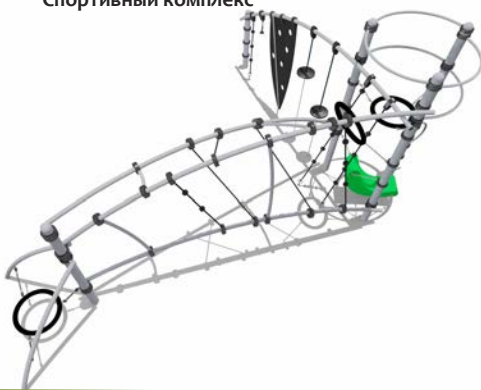

ВСТ 7717

Спортивный комплекс

Возраст - 6 - 12 лет

Длина - 6500 мм
Ширина - 4530 мм
Высота - 2944 мм