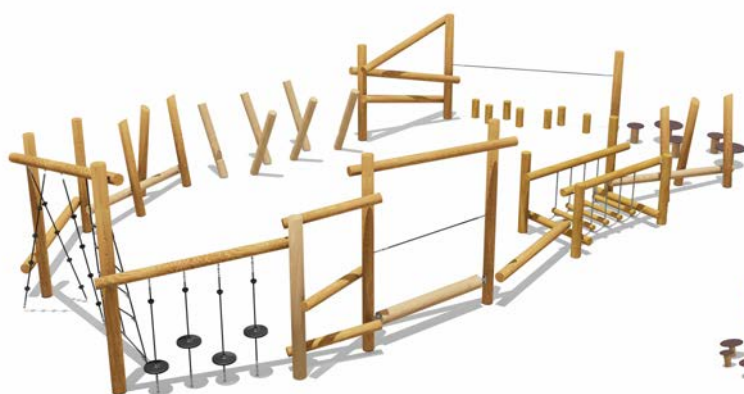

Спортивный комплекс

Возраст - 6-12 лет

Длина - 17000 мм
Ширина - 11000 мм
Высота - 2750 мм

VST 1009

Спортивный комплекс

Возраст - 6-12 лет

Длина - 12100 мм
Ширина - 7000 мм
Высота - 2750 мм

VST 1010

Спортивный комплекс

Возраст - 6-12 лет

Длина - 13600 мм
Ширина - 1300 мм
Высота - 2750 мм

VST 1011

Спортивный комплекс

Возраст - 6-12 лет

Длина - 7550 мм
Ширина - 4200 мм
Высота - 2250 мм

VST 1012