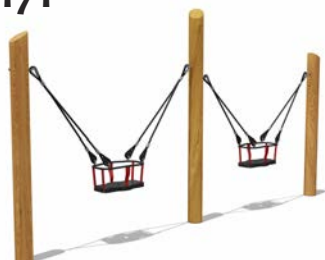

Возраст - 1-3 лет

Длина - 2150 мм
Ширина - 300 мм
Высота - 2100 мм

VST 0170

Качели

Возраст - 3-14 лет

Длина - 5070 мм
Ширина - 1600 мм
Высота - 3280 мм

VST 0171

Качели