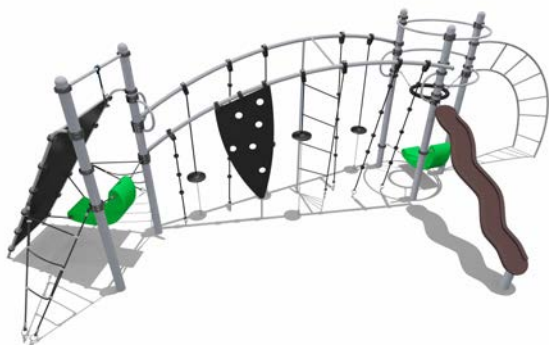

Возраст - 6 - 12 лет

Длина - 4100 мм
Ширина - 3520 мм
Высота - 2944 мм

ВСТ 7713

Спортивный комплекс

Возраст - 6 - 12 лет

Длина - 6585 мм
Ширина - 5550 мм
Высота - 2944 мм

ВСТ 7714

Спортивный комплекс