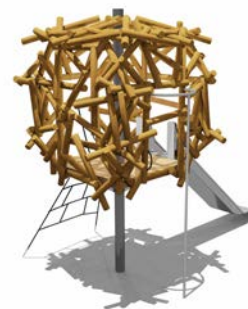

Возраст - 6-12 лет

Высота горки - 1000,1500 мм

Длина - 12000 мм

Ширина - 7000 мм

Высота - 3500 мм

VST 0025

Детский игровой комплекс

Возраст - 6-12 лет

Высота горки - 1000,1500 мм

Длина - 6850 мм

Ширина - 5450 мм

Высота - 3500 мм

**VST 0026**

Детский игровой комплекс

Возраст - 6-12 лет

Высота горки - 1500 мм

Ширина - 12100 мм

Высота - 5200 мм

VST 0028

Детский игровой комплекс

Возраст - 6-12 лет

Высота горки - 1500,2500 мм

Длина - 8000 мм

Ширина - 5300 мм