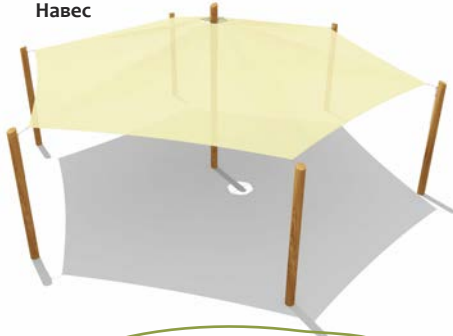

VST 1256

Урна

Длина - 415 мм
Ширина - 380 мм
Высота - 1000 мм

VST 1257

Навес

Длина - 8600 мм
Ширина - 7500 мм
Высота - 3500 мм

VST 1258

Навес