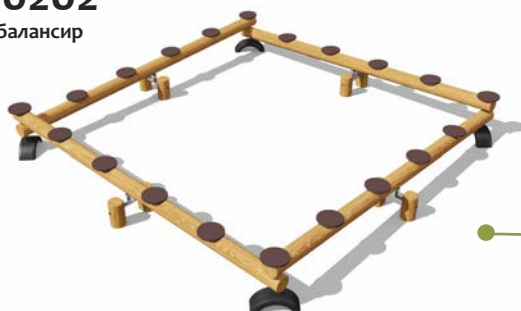

Возраст - 3-7 лет

Длина - 650 мм
Ширина - 370 мм
Высота - 720 мм

VST 0200

Качалка на пружине

Возраст - 3-7 лет

Длина - 1150 мм
Ширина - 250 мм
Высота - 650 мм

VST 0201

Качалка на пружине

Возраст - 3-7 лет

Длина - 1600 мм
Ширина - 1400 мм
Высота - 750 мм

VST 0202

Качалка-балансир

Возраст - 4-10 лет

Длина - 4000 мм
Ширина - 4000 мм
Высота - 1000 мм

VST 0210

Игровой макет "Доска для рисования"