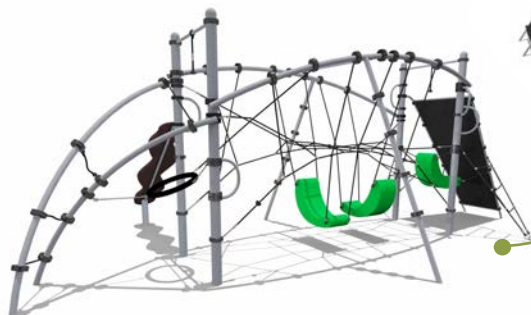

Возраст - 6 - 12 лет

Длина - 10543 мм
Ширина - 7585 мм
Высота - 2945 мм

ВСТ 7717

Спортивный комплекс

Возраст - 6 - 12 лет

Длина - 6500 мм
Ширина - 4530 мм
Высота - 2944 мм

ВСТ 7718

Спортивный комплекс