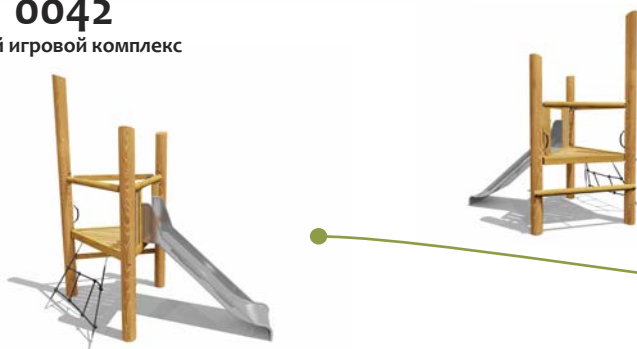

Возраст - 4-10 лет

Высота горки - 1500мм

Длина - 6400 мм

Ширина - 6200 мм

Высота - 3000 мм

VST 0041

Детский игровой комплекс

Возраст - 3-10 лет

Высота горки - 1000 мм

Длина - 4600 мм
Ширина - 2850 мм
Высота - 3250 мм

VST 0042

Детский игровой комплекс

Возраст - 3-8 лет

Высота горки - 1000 мм

Длина - 3050 мм
Ширина - 1600 мм
Высота - 3200 мм

VST 0043