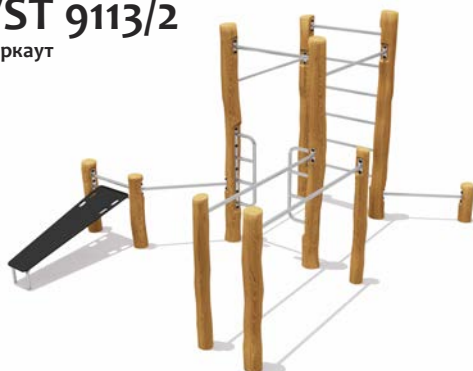

Воркаут

Возраст - 14-80 лет

Длина - 2020 мм

Ширина - 770 мм

Высота - 1250 мм

VST 9111/2

Воркаут

Возраст - 14-80 лет

Длина - 1960 мм
Ширина - 700 мм
Высота - 1250 мм

VST 9112/2

Воркаут

Возраст - 14-80 лет

Длина - 3900 мм
Ширина - 2350 мм
Высота - 2500 мм

VST 9113/2

Воркаут

Возраст - 14-80 лет

Длина - 4400 мм
Ширина - 3800 мм
Высота - 2500 мм

VST 9114/2

Воркаут

Возраст - 14-80 лет

Длина - 2100 мм
Ширина - 600 мм
Высота - 1750 мм

VST 9115/2

Воркаут

Возраст - 14-80 лет

Длина - 1500 мм
Ширина - 1000 мм
Высота - 900 мм

VST 9116/2

Воркаут

Возраст - 14-80 лет

Длина - 1760 мм
Ширина - 1750 мм
Высота - 2500 мм

VST 9118/2

Воркаут

Возраст - 14-80 лет