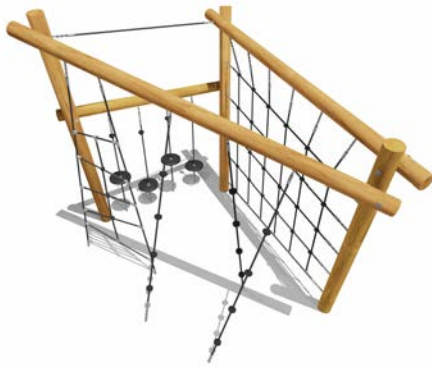

VST 1019

Спортивный комплекс