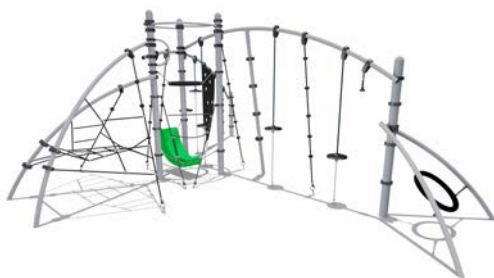

Возраст - 6 - 12 лет

Длина - 7590 мм
Ширина - 2940 мм
Высота - 2944 мм

ВСТ 7707

Спортивный комплекс

Возраст - 6 - 12 лет

Длина - 6720 мм
Ширина - 5420 мм
Высота - 2944 мм

ВСТ 7708

Спортивный комплекс