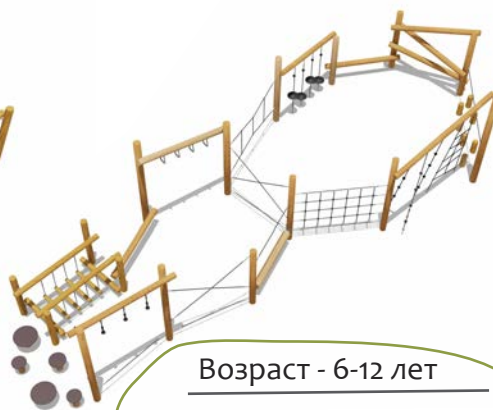

VST 1006

Спортивный комплекс

Возраст - 6-12 лет

Длина - 14500 мм
Ширина - 5500 мм
Высота - 2750 мм