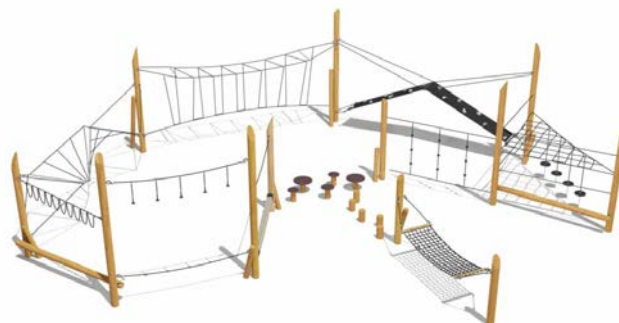

Спортивный комплекс

Возраст - 6-12 лет

Длина - 14500 мм
Ширина - 5500 мм
Высота - 2750 мм

VST 1007

Спортивный комплекс

Возраст - 6-12 лет

Длина - 13400 мм
Ширина - 11650 мм
Высота - 4000 мм

VST 1008