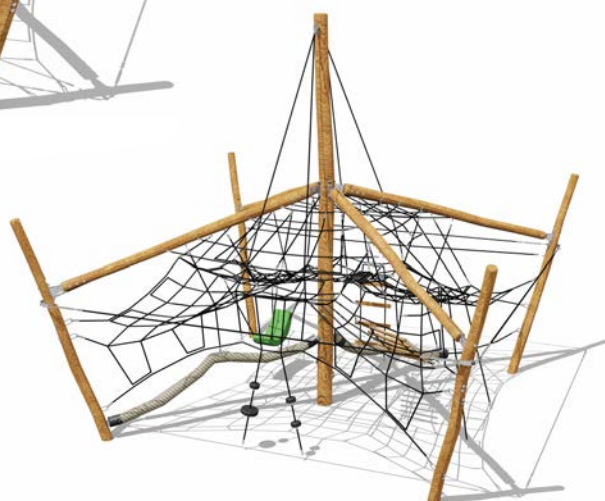

Спортивный комплекс

Возраст - 6-12 лет

Длина - 3500 мм
Ширина - 3300 мм
Высота - 3300 мм

VST 1024

Спортивный комплекс

Возраст - 6-12 лет

Длина - 6600 мм
Ширина - 6600 мм
Высота - 5960 мм

VST 1050